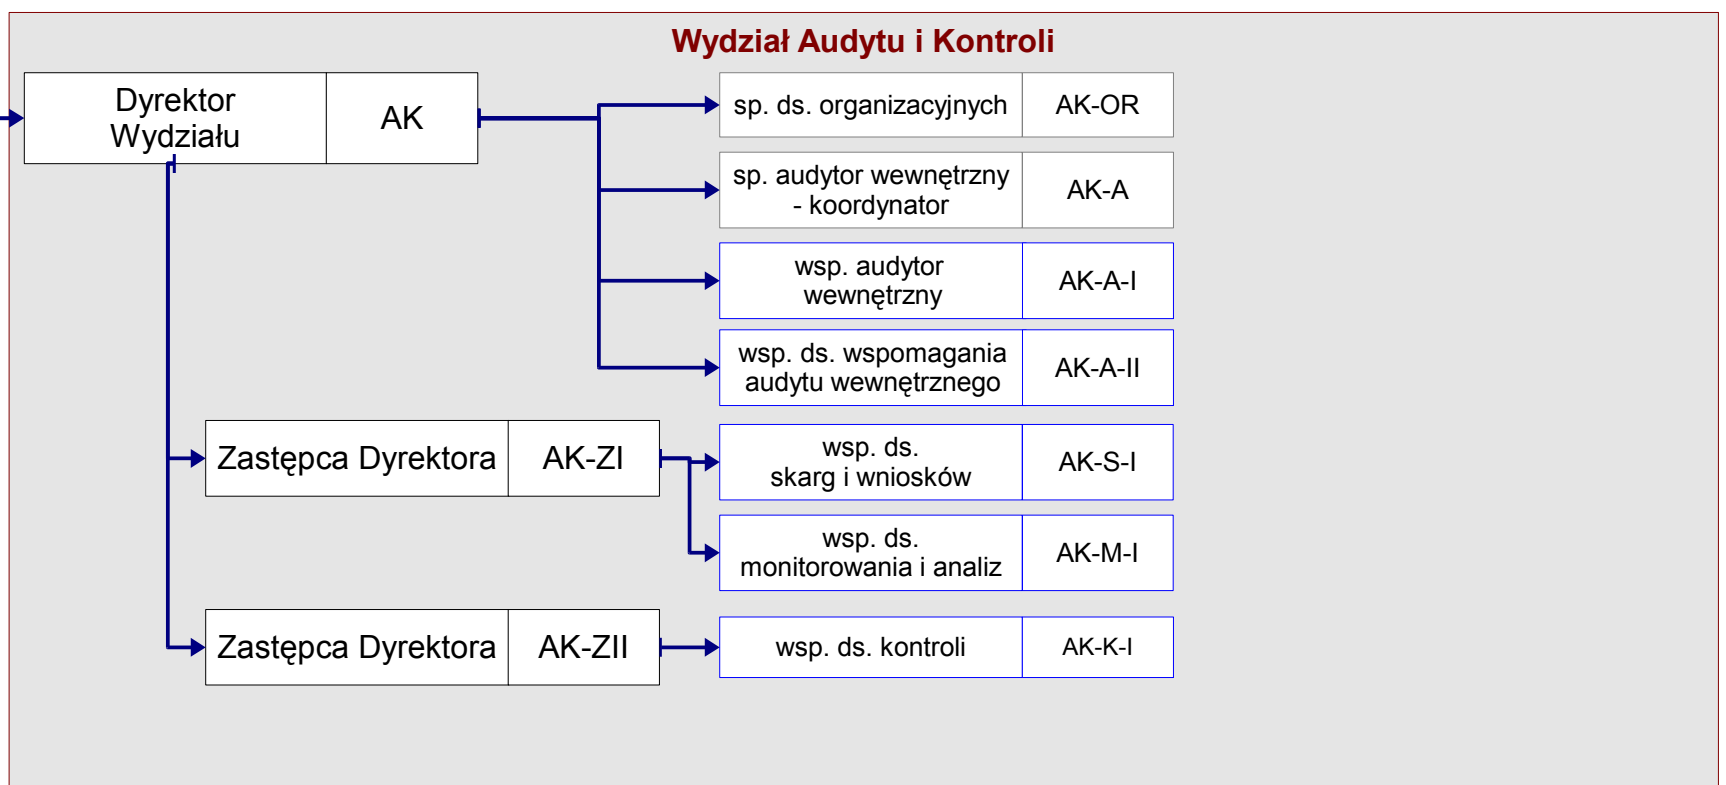

Prezydent Miasta Lublin

Prezydent Miasta	PML
------------------	-----

Schemat Organizacyjny Departamentu Prezydenta

Prezydent Miasta	PML
------------------	-----

Prezydent Miasta	PML
------------------	-----

Prezydent Miasta Lublin

Prezydent Miasta Lublin

LEGENDA