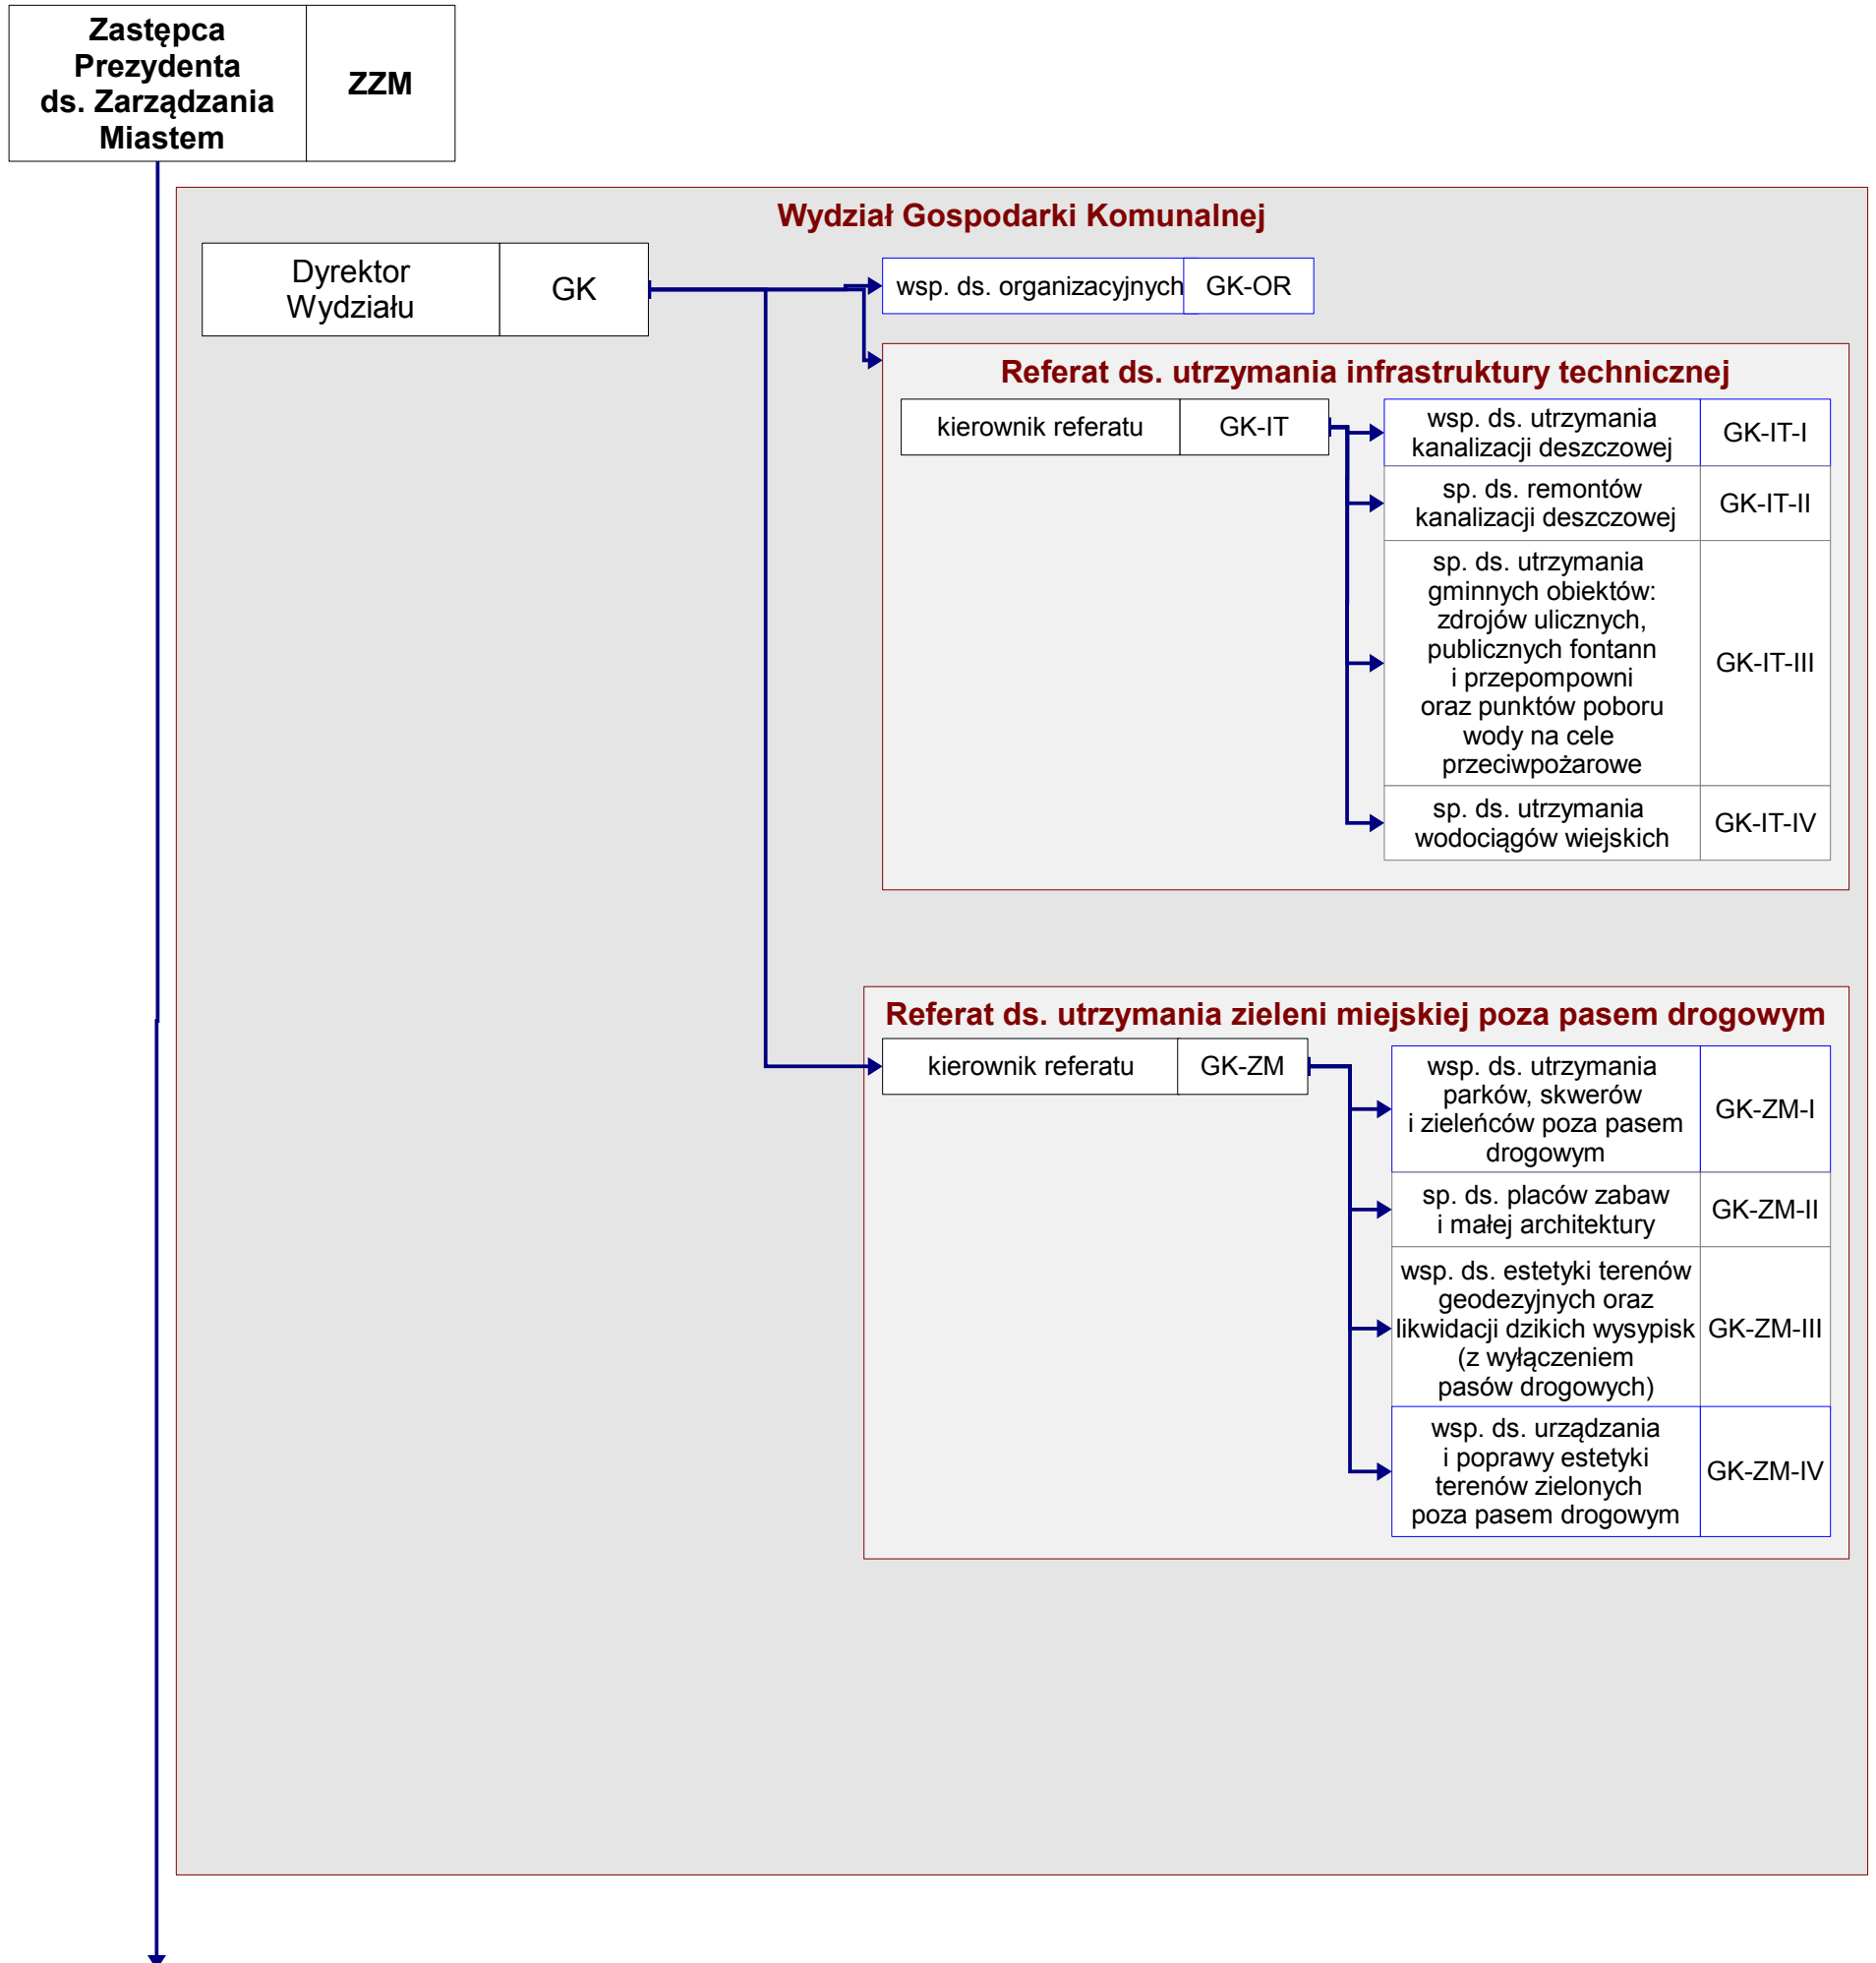

Schemat Organizacyjny Departamentu Zarządzania Miastem

Schemat Organizacyjny Departamentu Zarządzania Miastem

Zastępca Prezydenta ds. Zarządzania Miastem	ZZM
--	-----

Zastępca Prezydenta ds. Zarządzania Miastem	ZZM
--	-----

LEGENDA