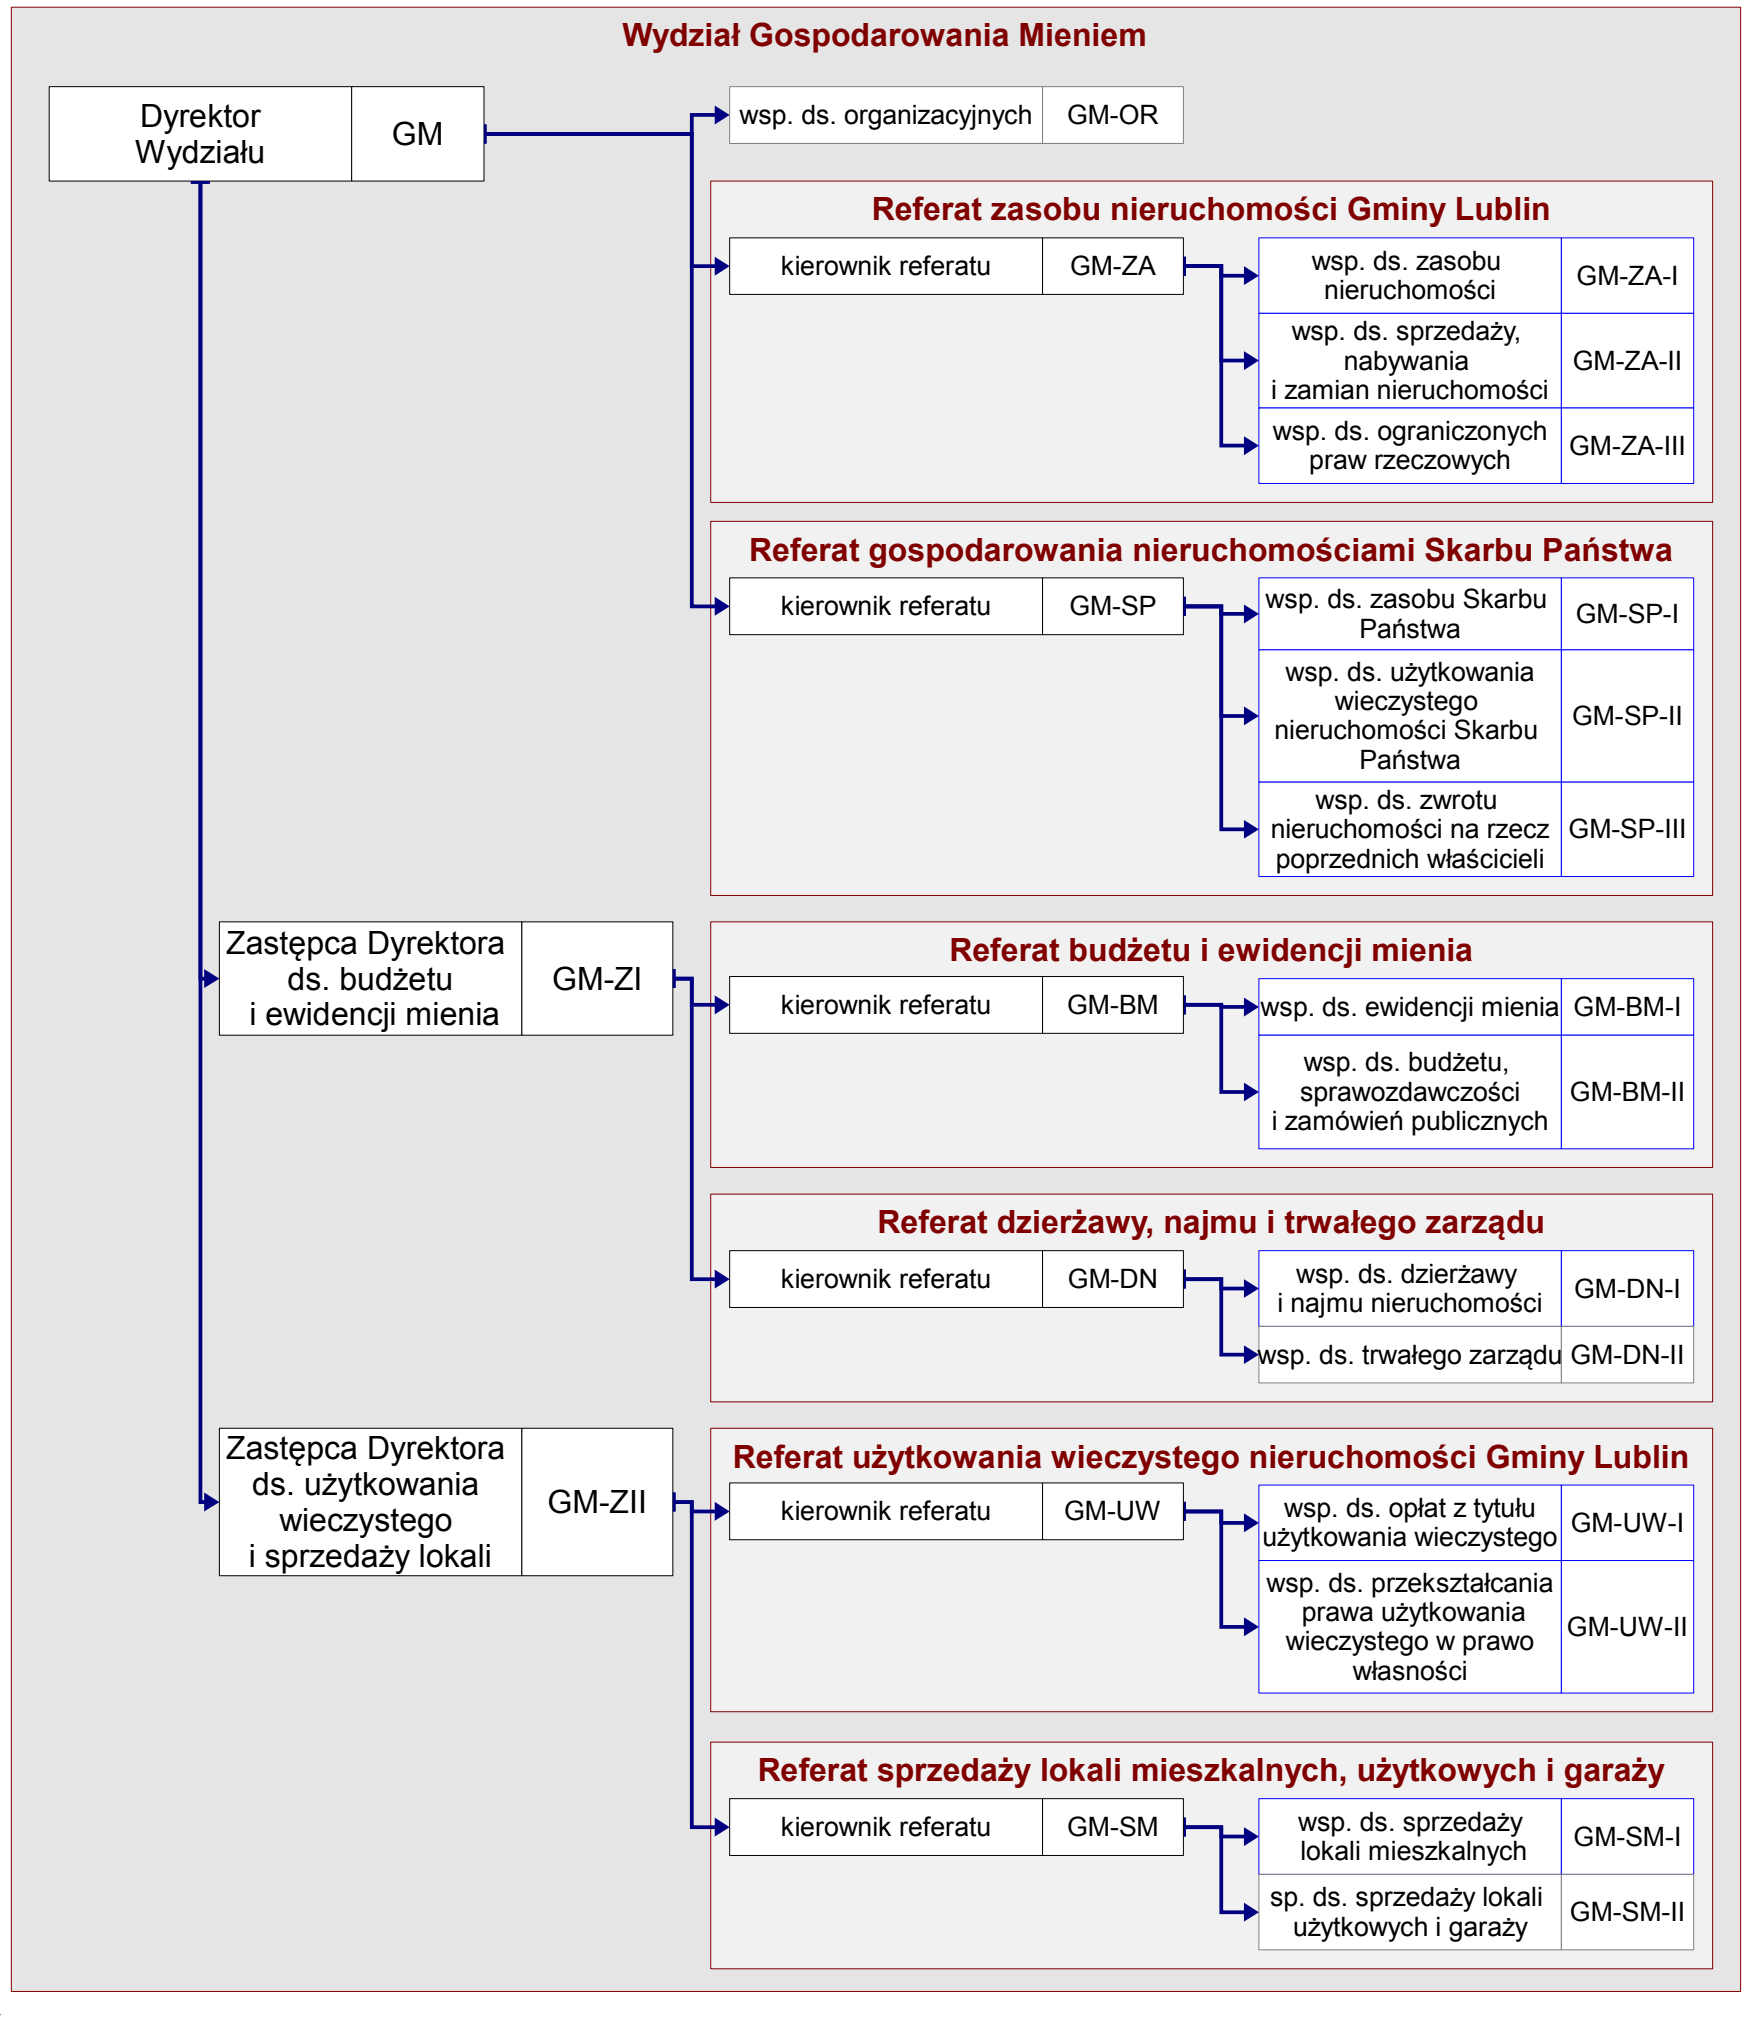

Schemat Organizacyjny Departamentu Zarządzania Miastem

Schemat Organizacyjny Departamentu Zarządzania Miastem

Zastępca Prezydenta ds. Zarządzania Miastem	ZZM
--	-----

Zastępca Prezydenta ds. Zarządzania Miastem	ZZM
--	-----

LEGENDA