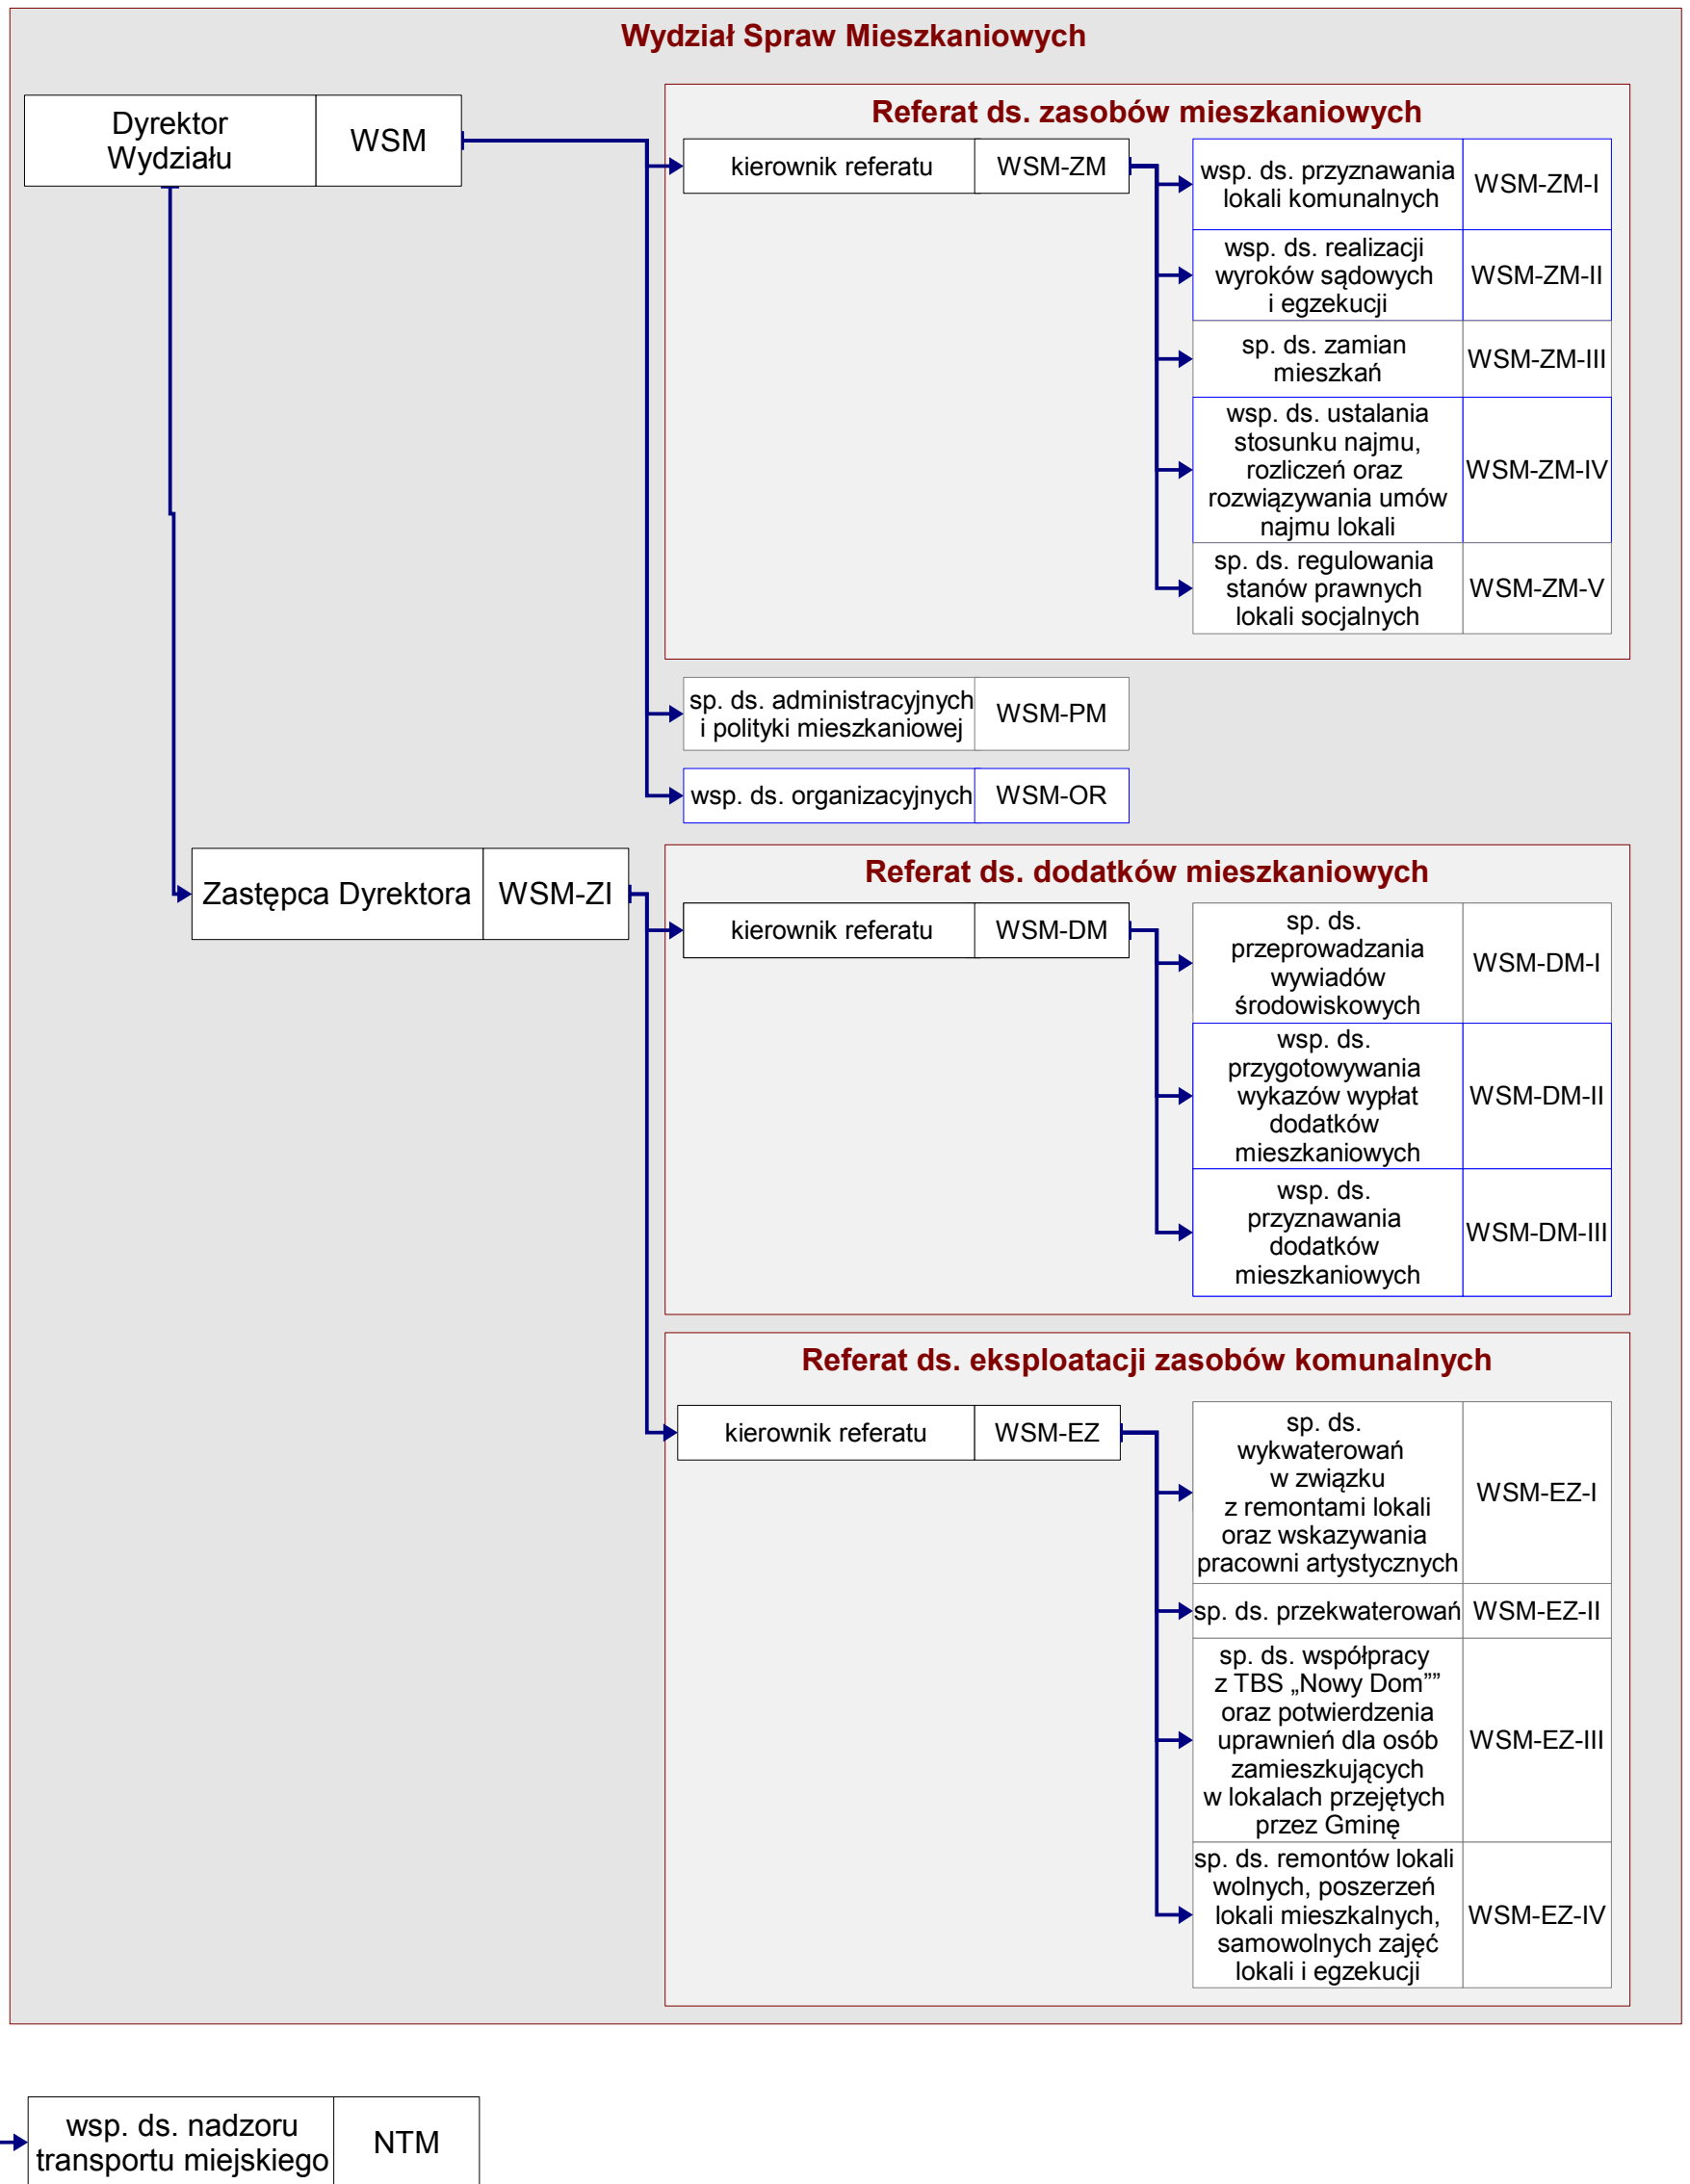

Schemat Organizacyjny Departamentu Zarządzania Miastem

Schemat Organizacyjny Departamentu Zarządzania Miastem

Zastępca Prezydenta ds. Zarządzania Miastem	ZZM
--	-----

Zastępca Prezydenta ds. Zarządzania Miastem	ZZM
--	-----

LEGENDA