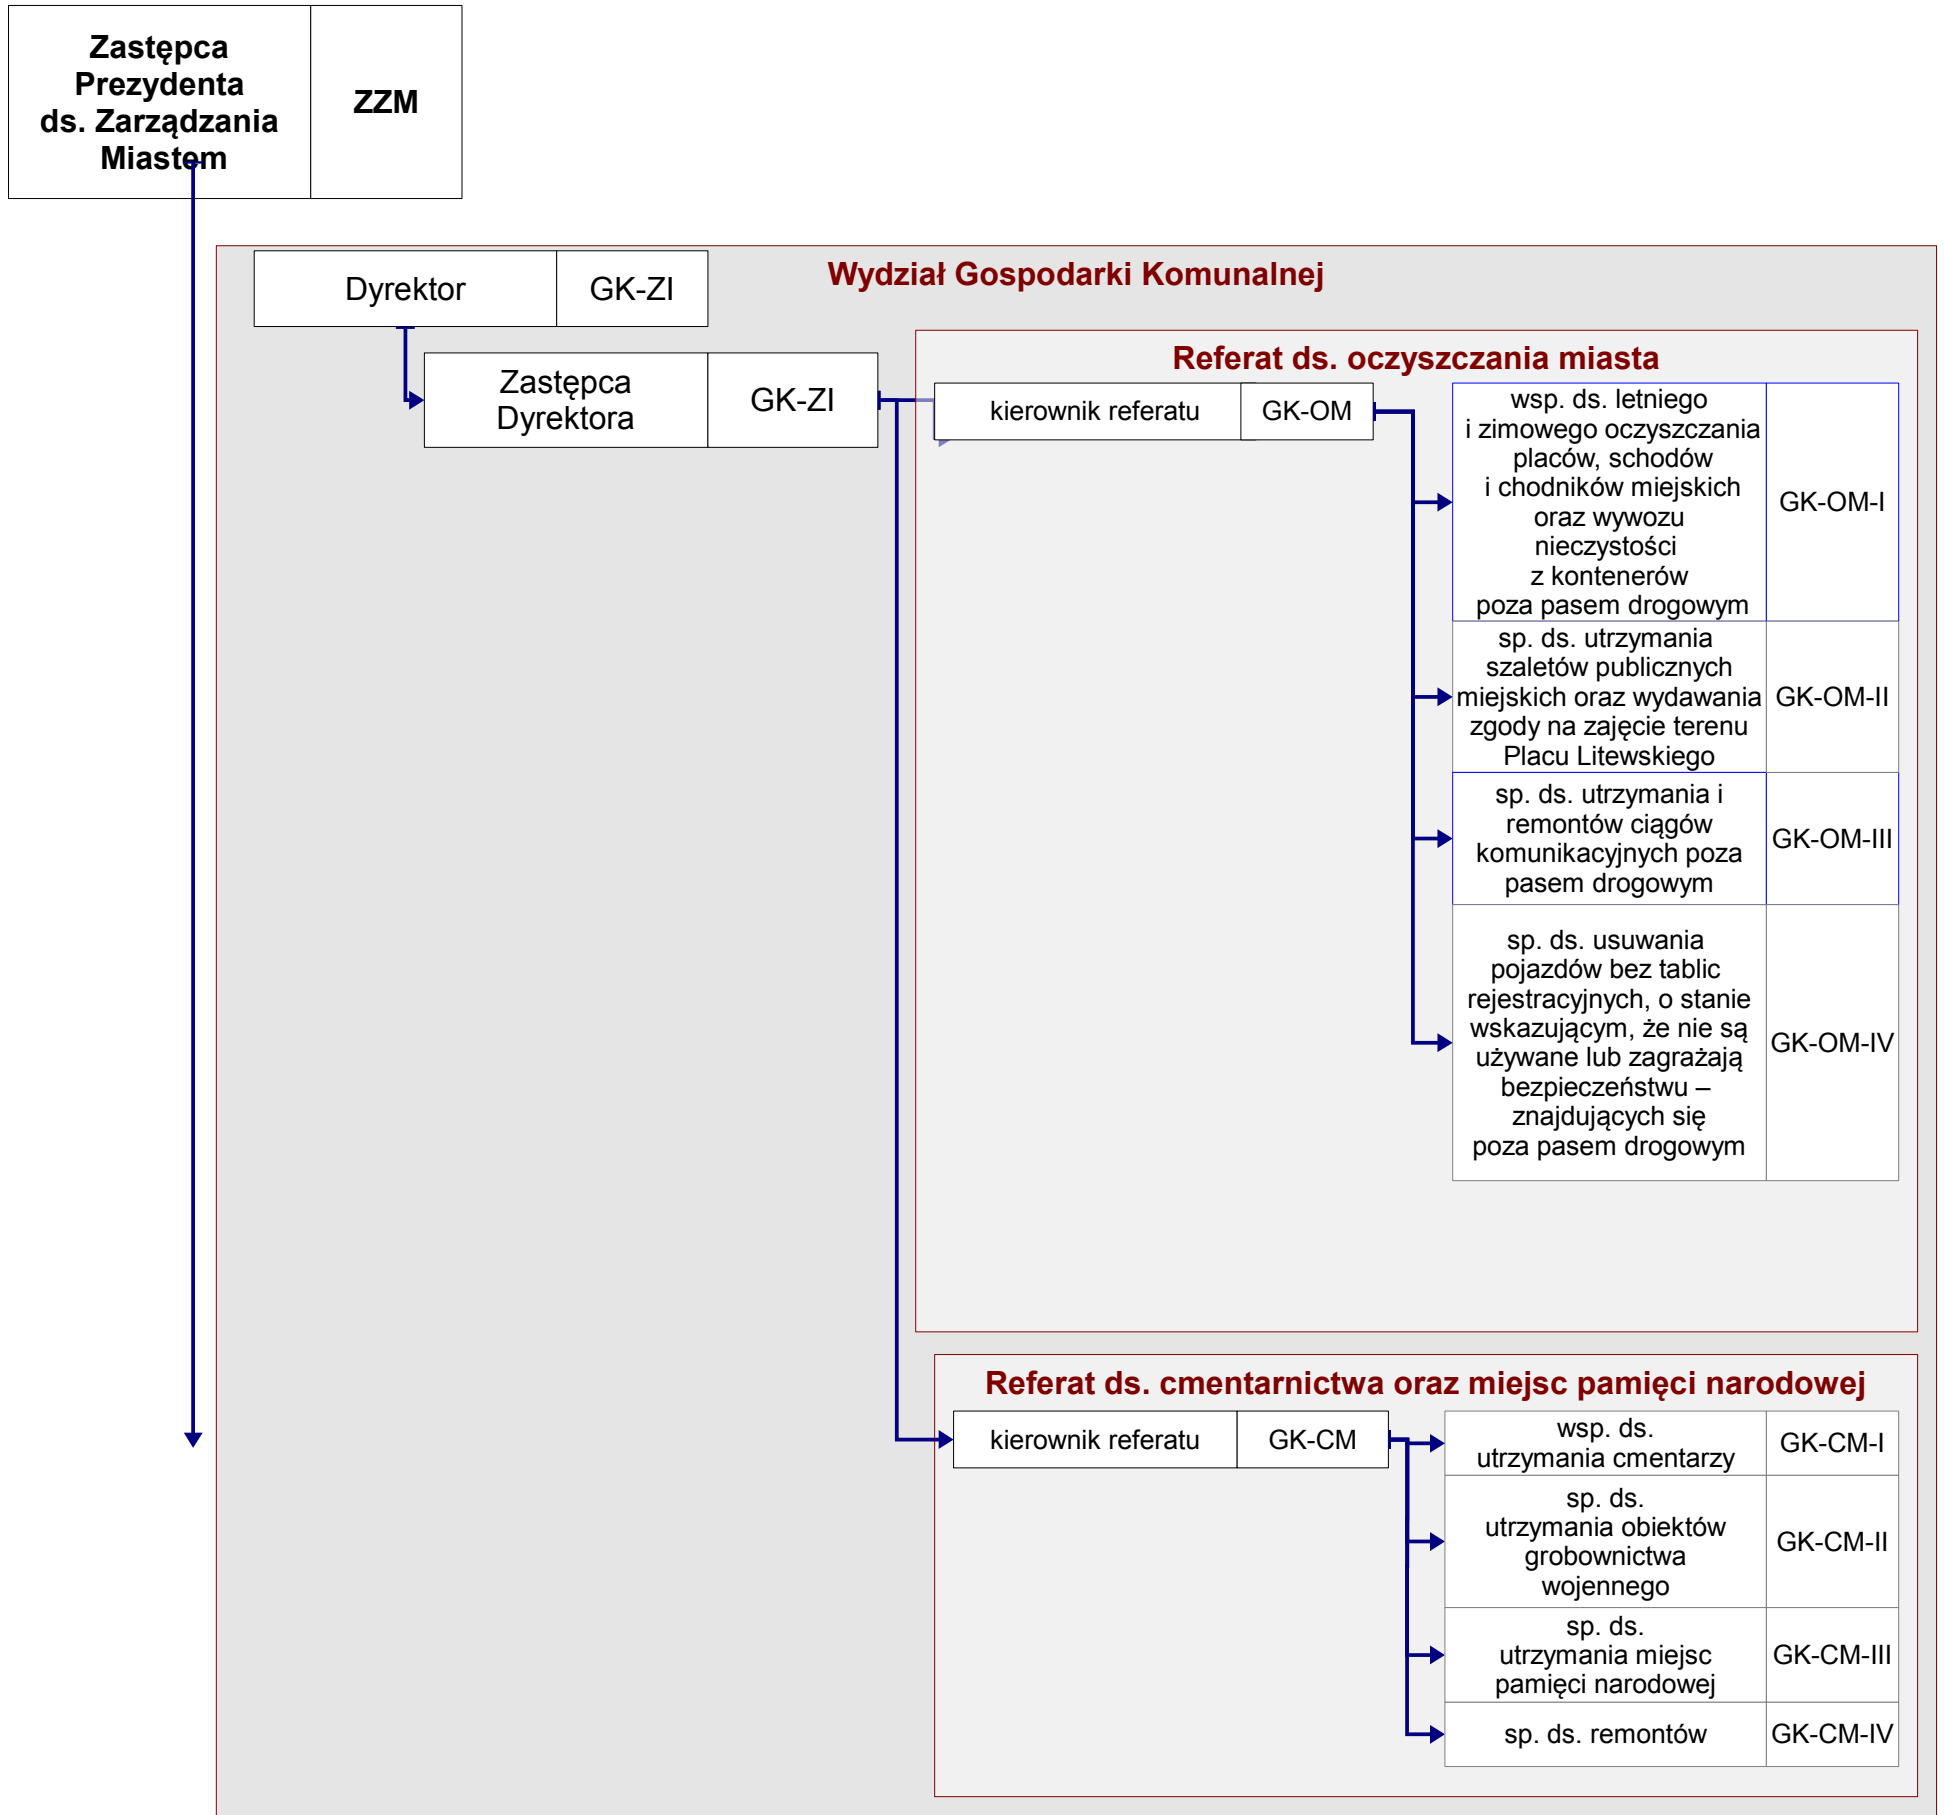

Schemat Organizacyjny Departamentu Zarządzania Miastem

Schemat Organizacyjny Departamentu Zarządzania Miastem

Zastępca Prezydenta ds. Zarządzania Miastem	ZZM
--	-----

Zastępca Prezydenta ds. Zarządzania Miastem	ZZM
--	-----

LEGENDA