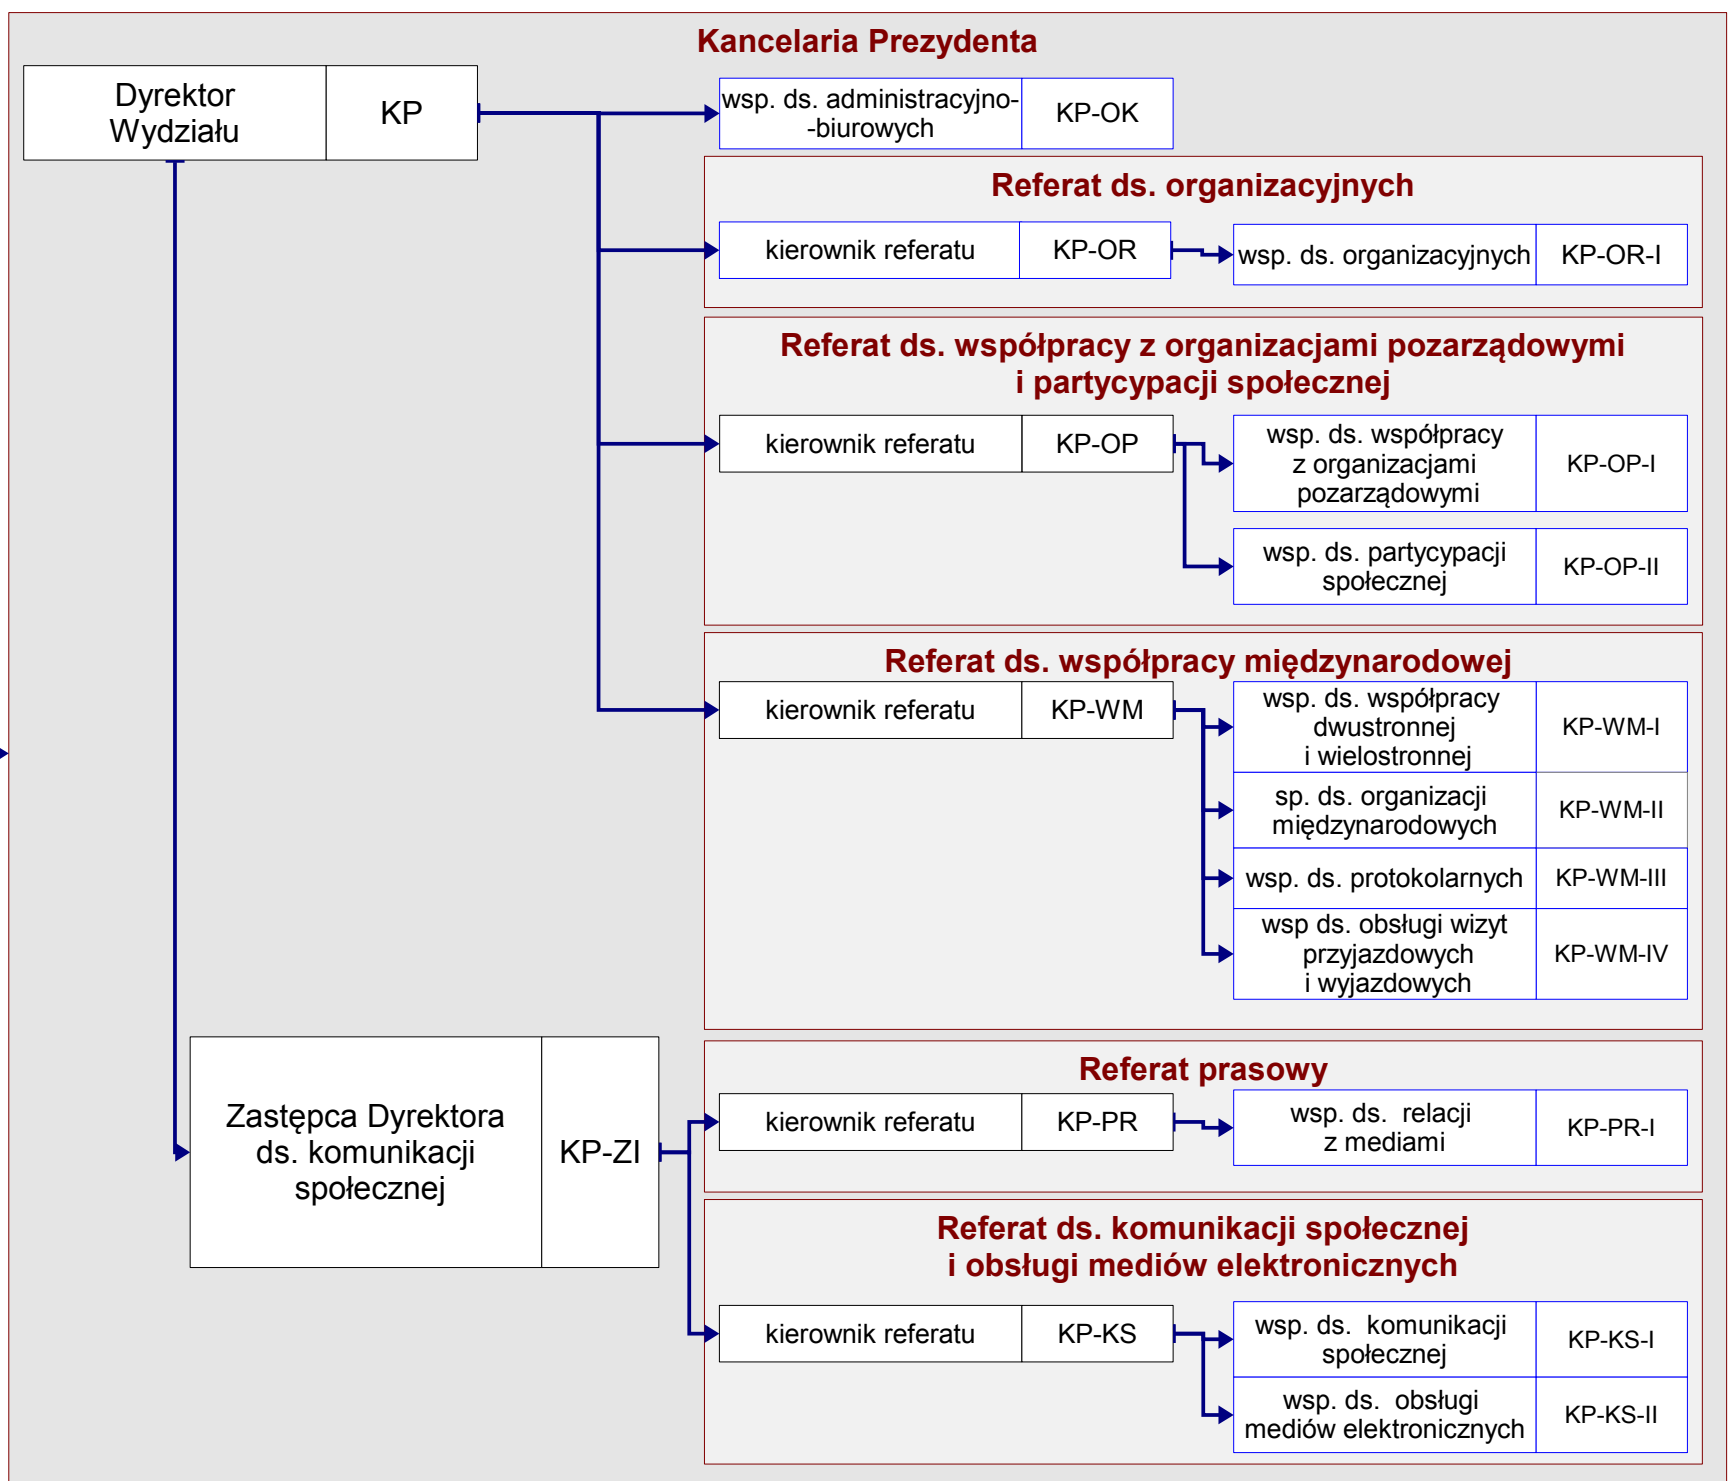

Schemat Organizacyjny Departamentu Kultury, Sportu i Relacji Zewnętrznych

Zastępca Prezydenta ds. Kultury, Sportu i Relacji Zewnętrznych	ZKSR
---	------

Zastępca Prezydenta ds. Kultury, Sportu i Relacji Zewnętrznych	ZKSR
---	------

LEGENDA

Stanowisko kierownictwa Urzędu	symbol st. pracy
--------------------------------	------------------