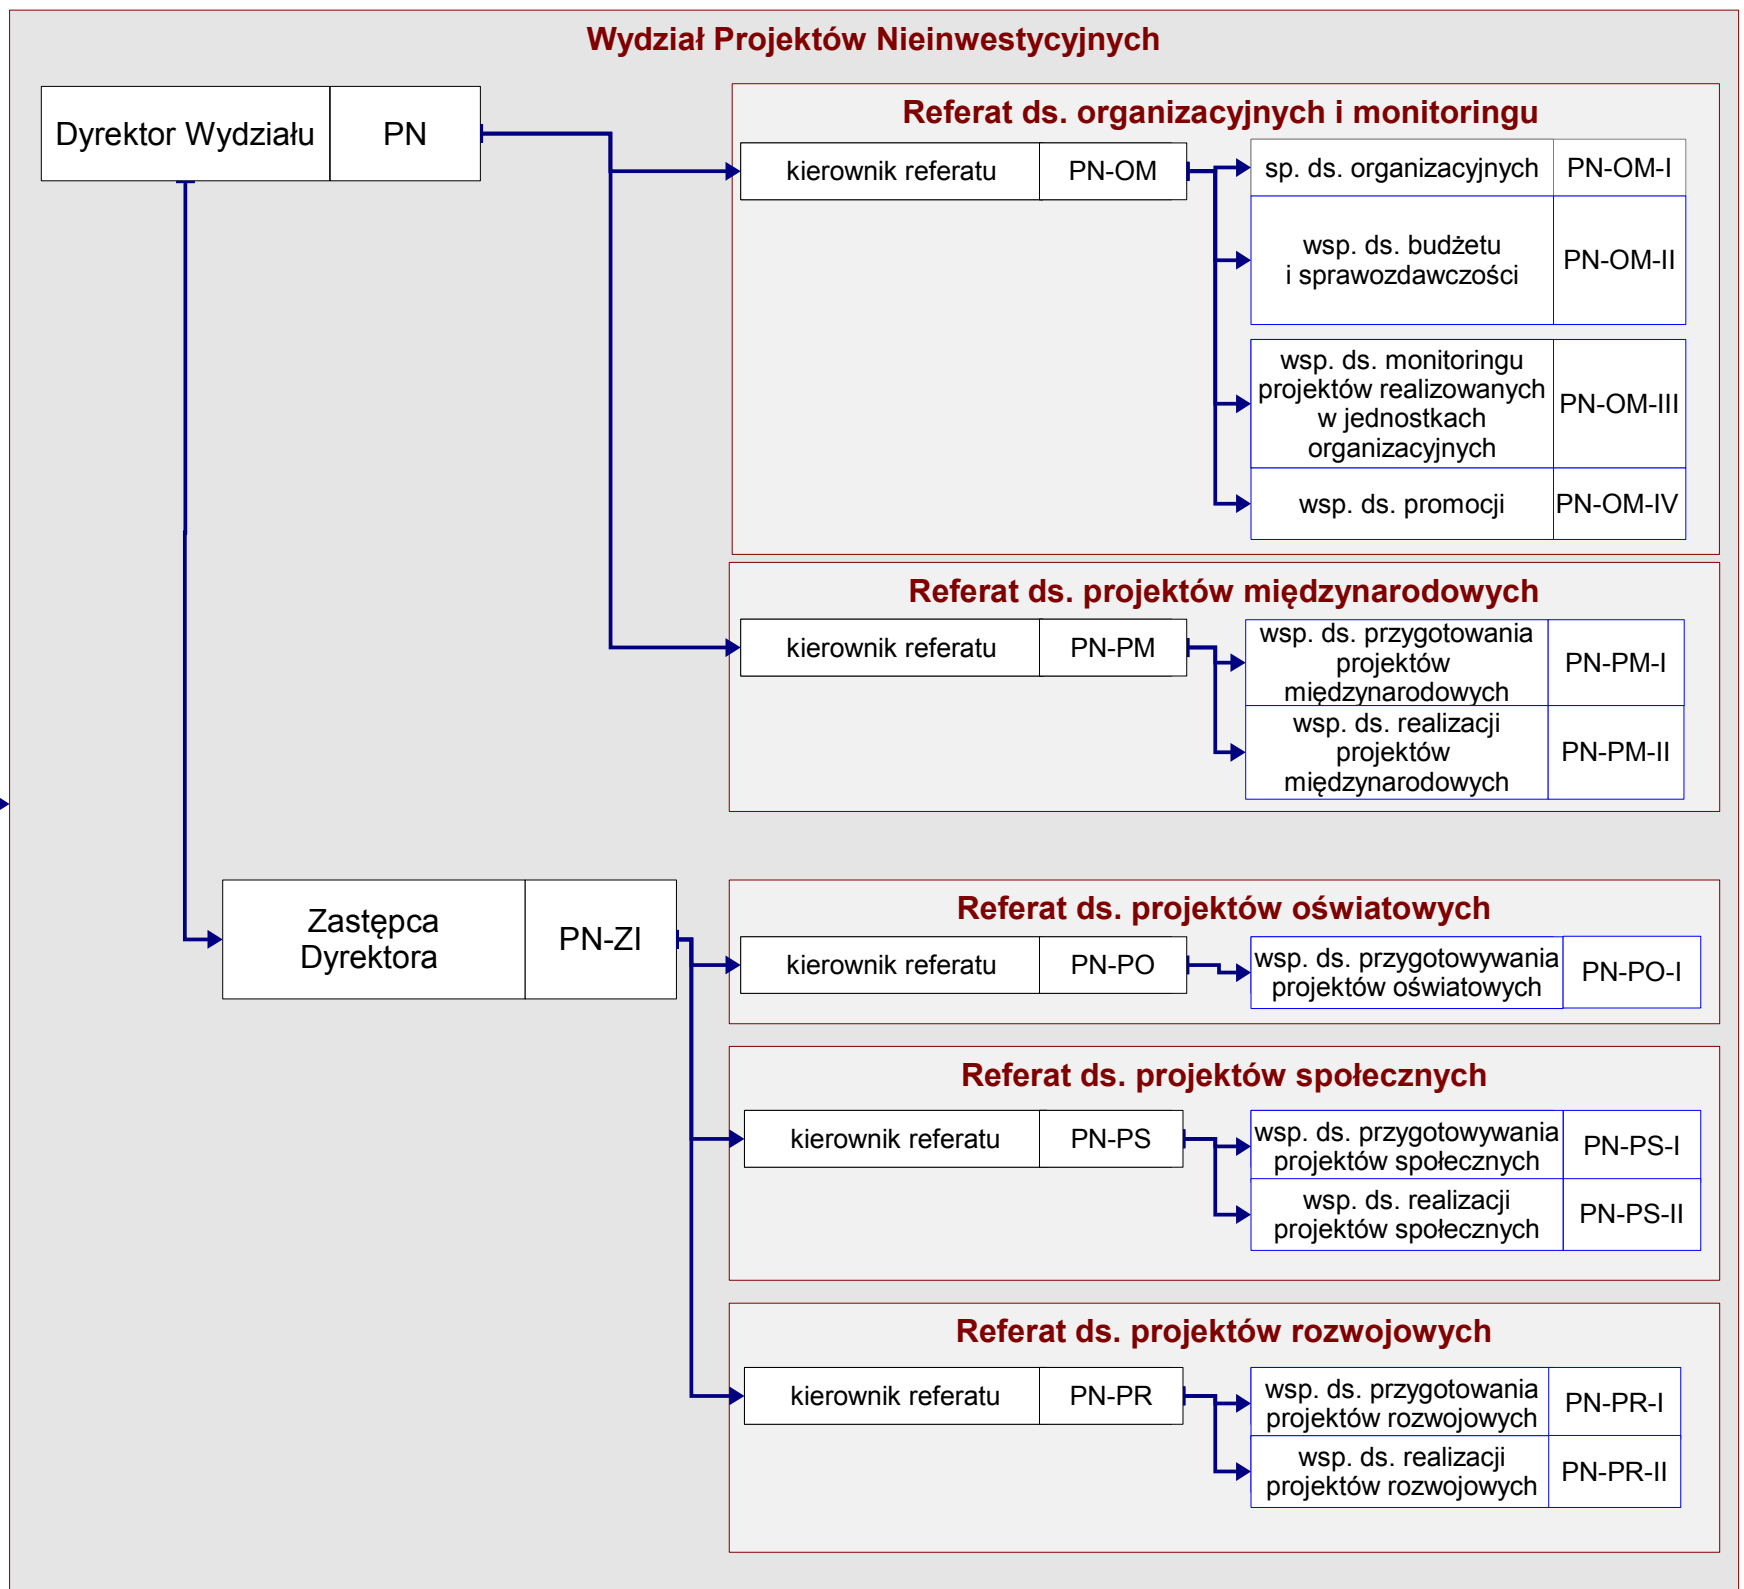

Schemat Organizacyjny Departamentu Kultury, Sportu i Relacji Zewnętrznych

Zastępca Prezydenta ds. Kultury, Sportu i Relacji Zewnętrznych	ZKSR
---	------

Zastępca Prezydenta ds. Kultury, Sportu i Relacji Zewnętrznych	ZKSR
---	------

LEGENDA

Stanowisko kierownictwa Urzędu	symbol st. pracy
--------------------------------	------------------