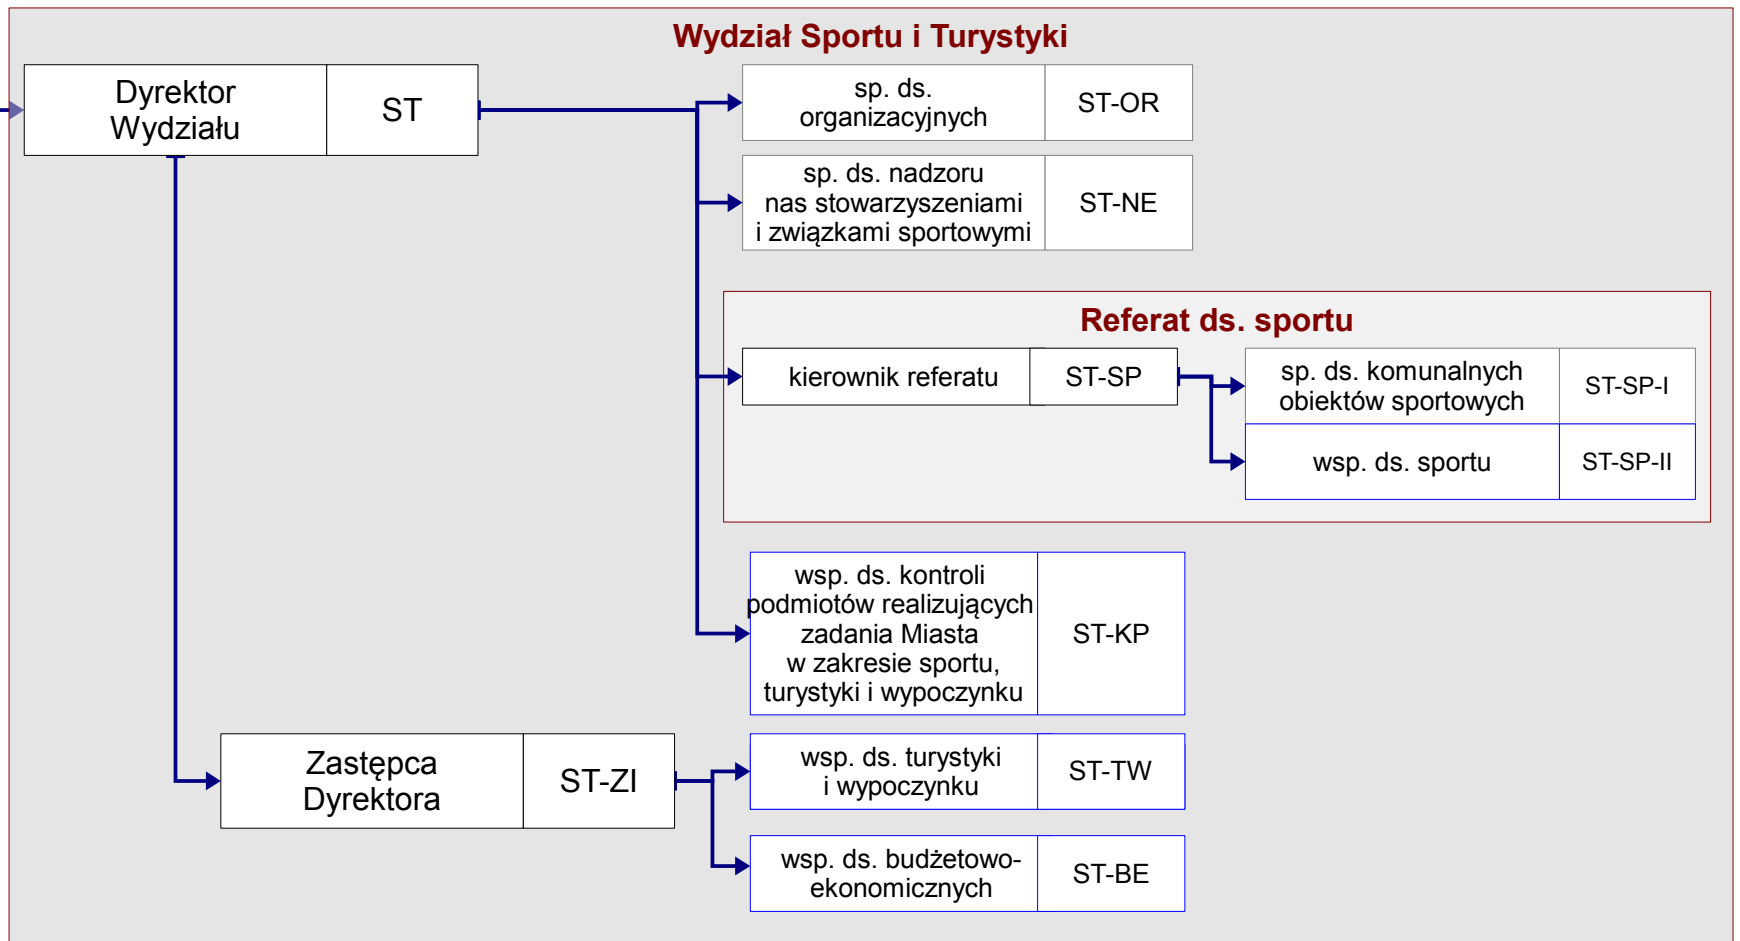

Schemat Organizacyjny Departamentu Kultury, Sportu i Relacji Zewnętrznych

Zastępca Prezydenta ds. Kultury, Sportu i Relacji Zewnętrznych	ZKSR
---	------

Zastępca Prezydenta ds. Kultury, Sportu i Relacji Zewnętrznych	ZKSR
---	------

LEGENDA

Stanowisko kierownictwa Urzędu	symbol st. pracy
--------------------------------	------------------