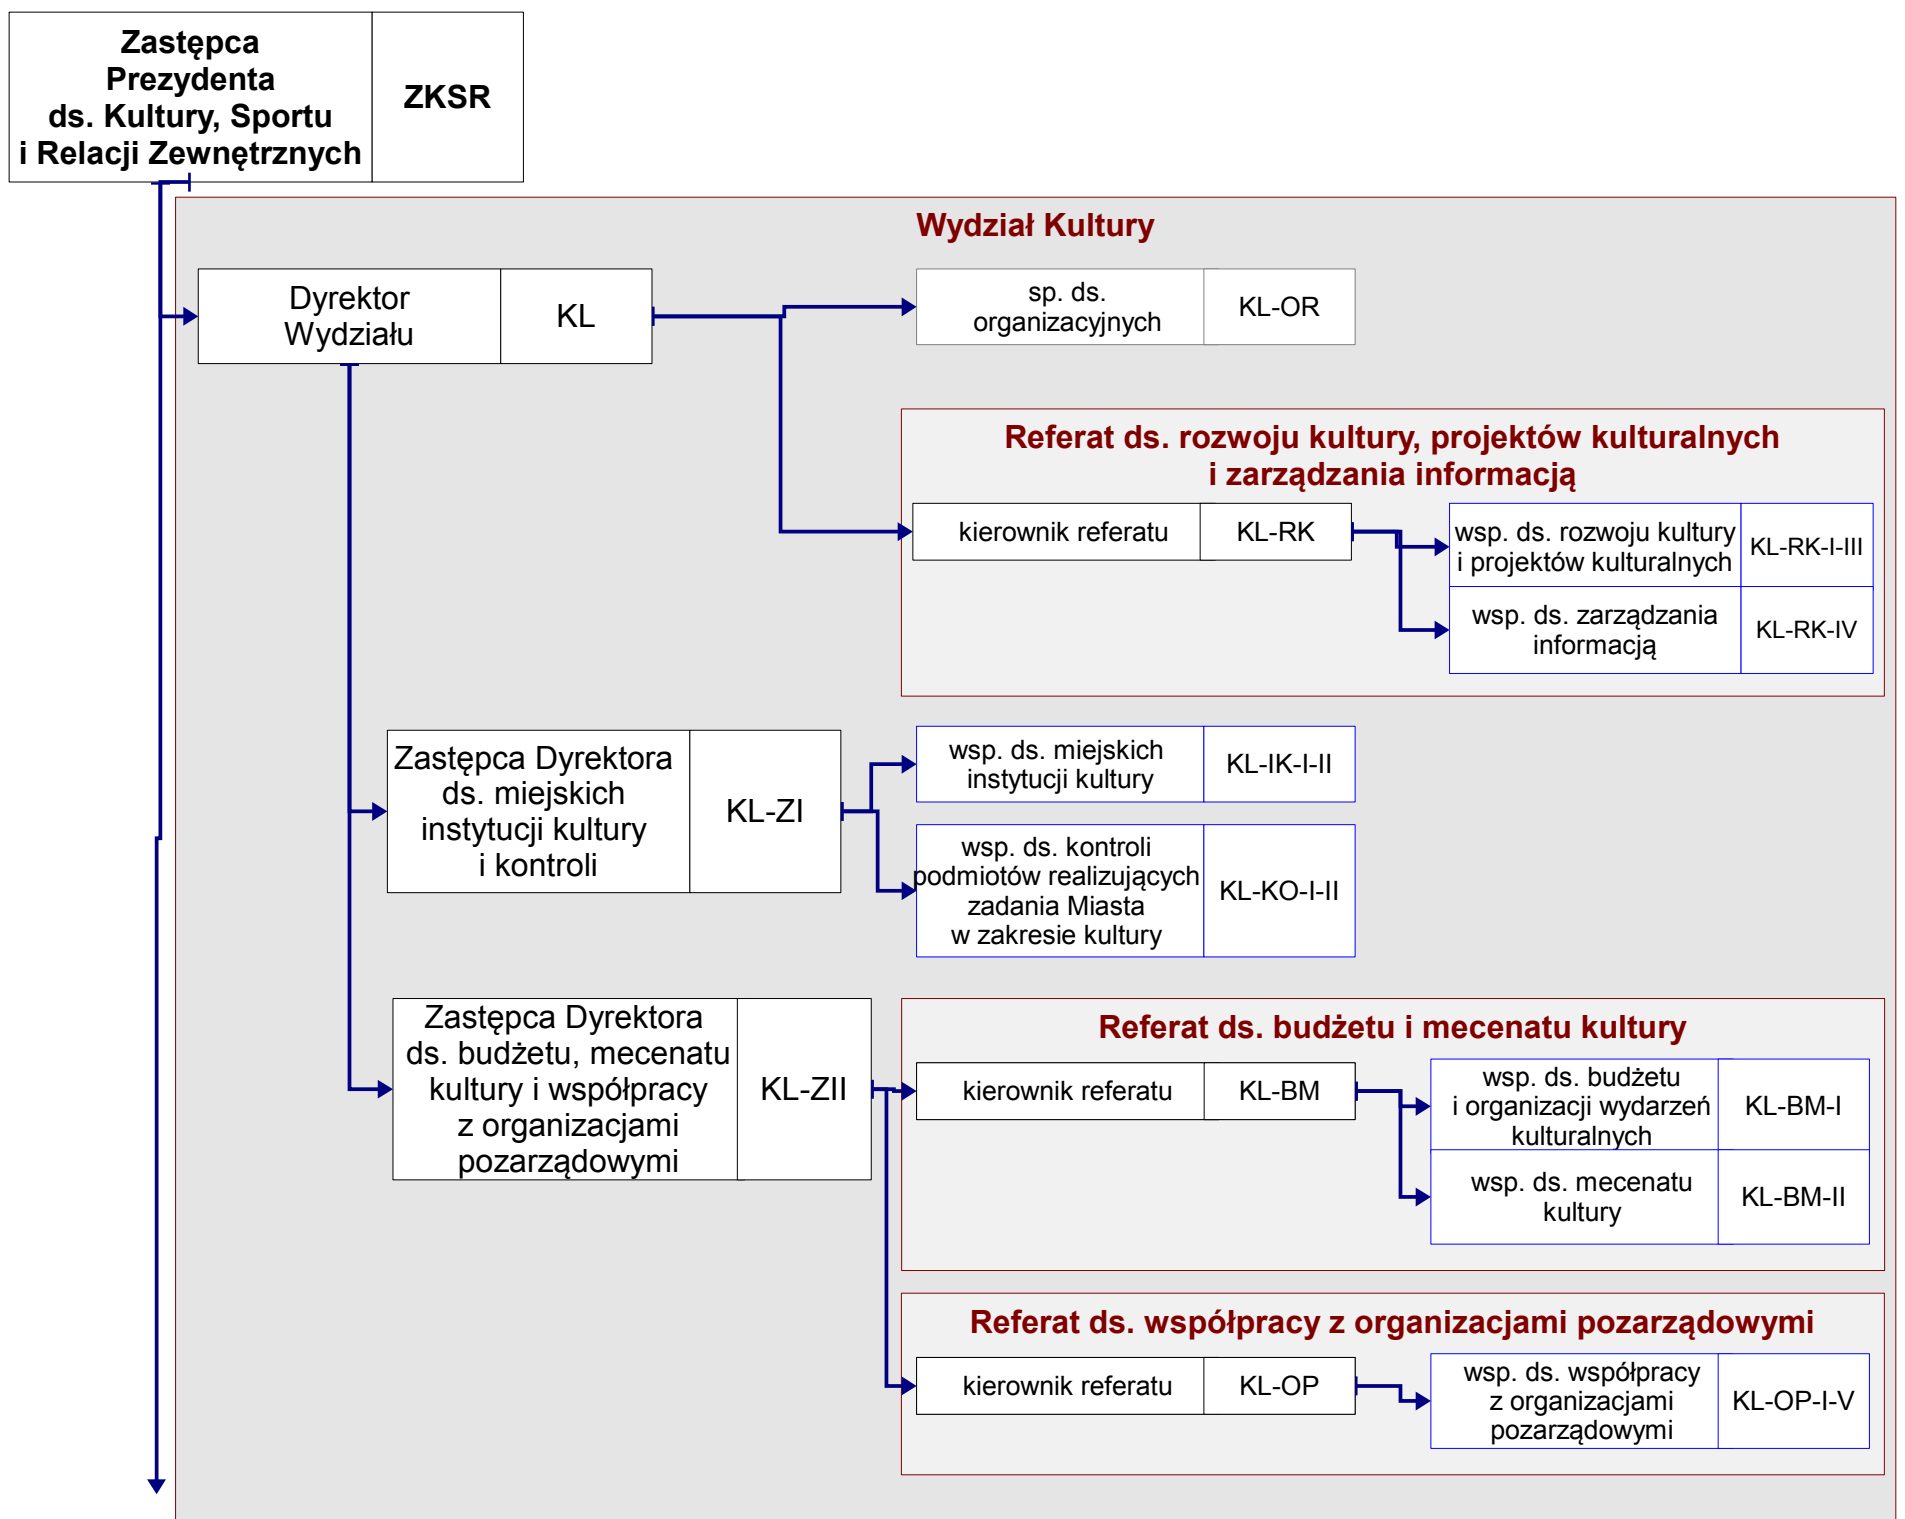

Schemat Organizacyjny Departamentu Kultury, Sportu i Relacji Zewnętrznych

Zastępca Prezydenta ds. Kultury, Sportu i Relacji Zewnętrznych	ZKSR
---	------

Zastępca Prezydenta ds. Kultury, Sportu i Relacji Zewnętrznych	ZKSR
---	------

LEGENDA

Stanowisko kierownictwa Urzędu	symbol st. pracy
--------------------------------	------------------