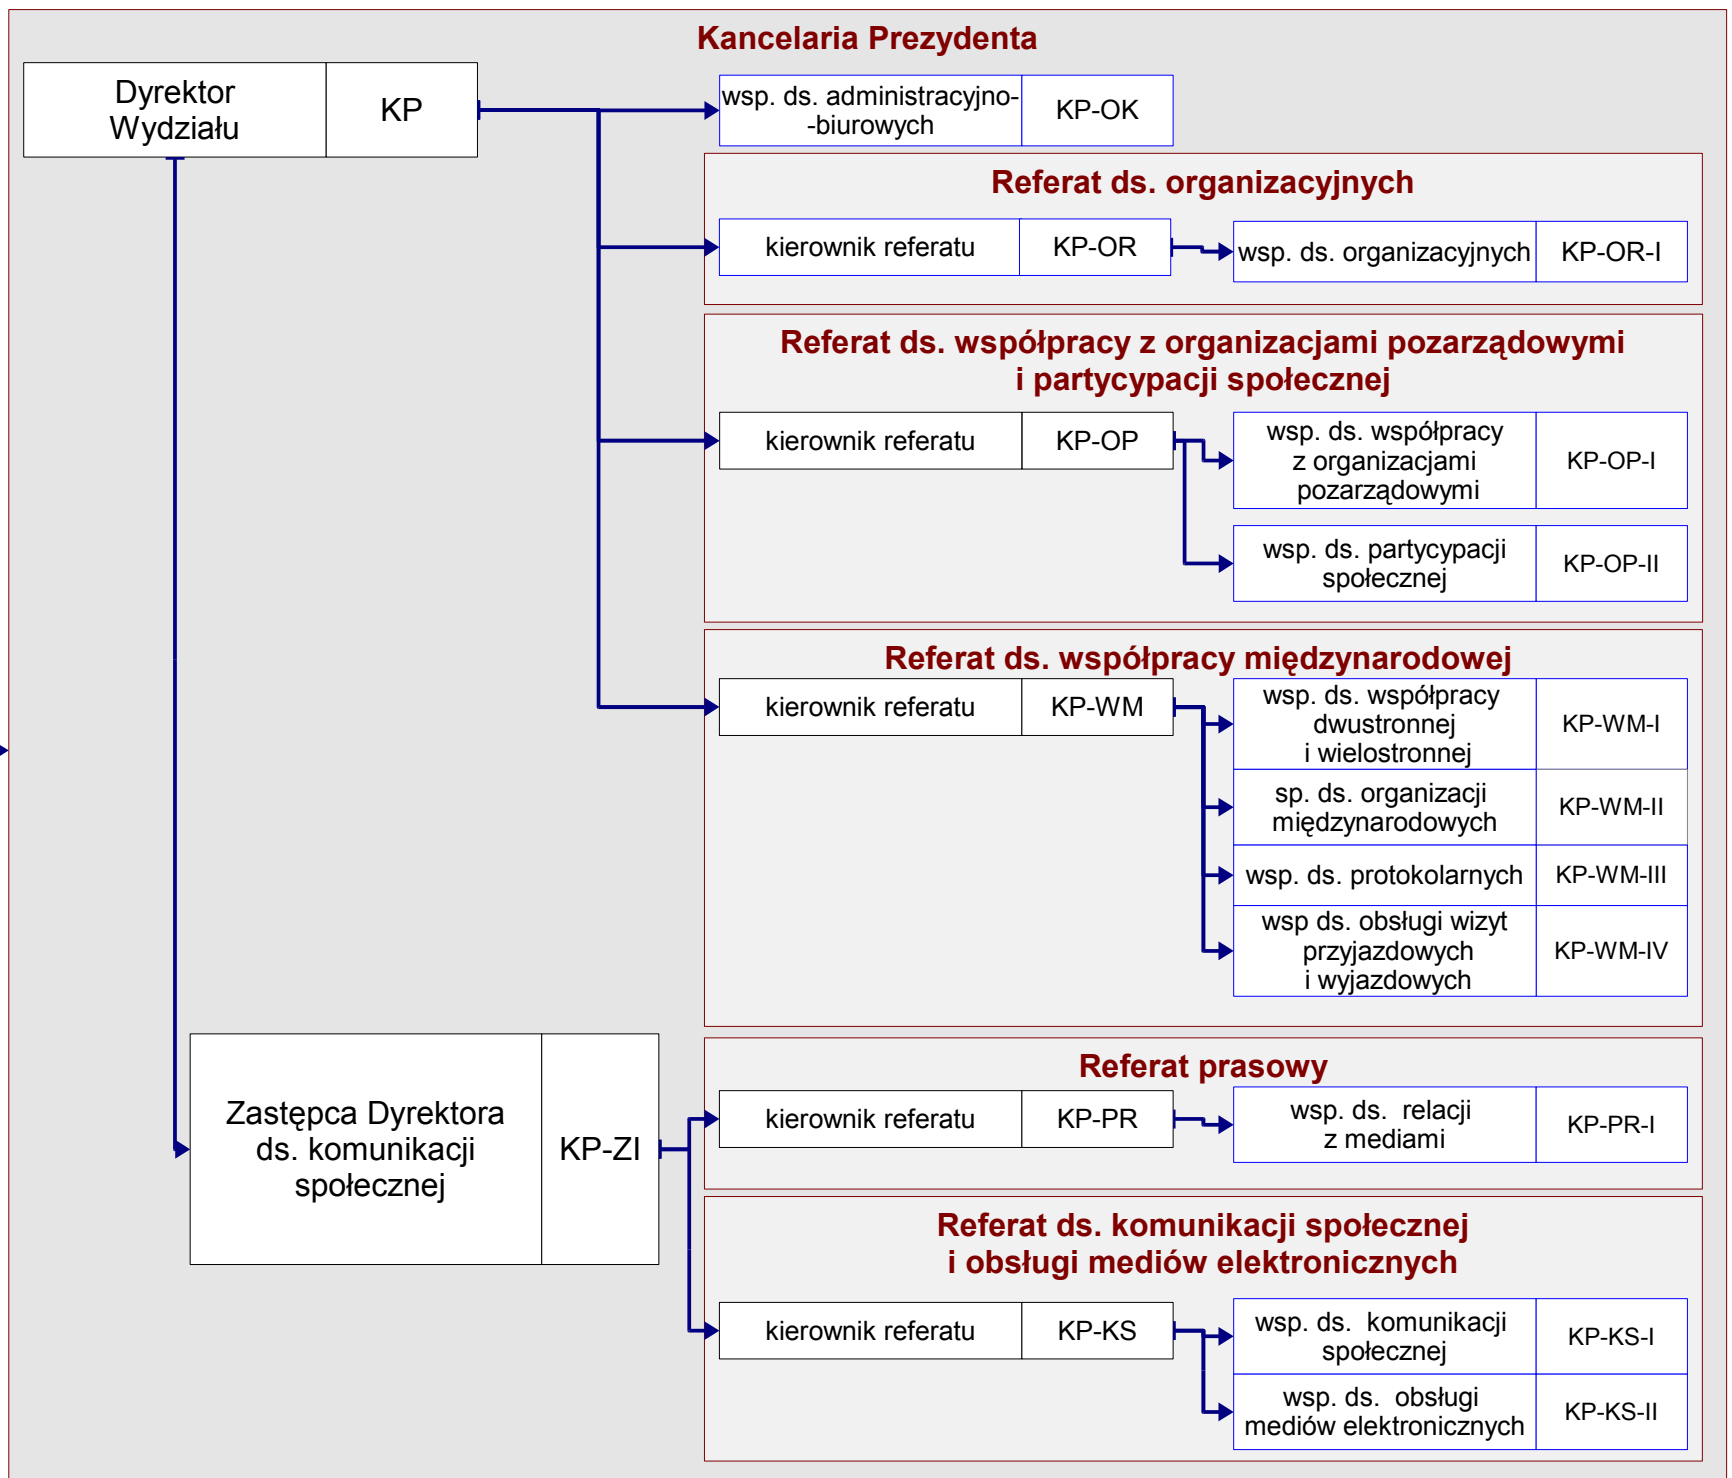

Schemat Organizacyjny Departamentu Kultury, Sportu i Relacji Zewnętrznych

Zastępca Prezydenta ds. Kultury, Sportu i Relacji Zewnętrznych	ZKSR
---	-------------

Zastępca Prezydenta ds. Kultury, Sportu i Relacji Zewnętrznych	ZKSR
---	------

LEGENDA

Stanowisko kierownictwa Urzędu	symbol st. pracy
--------------------------------	------------------