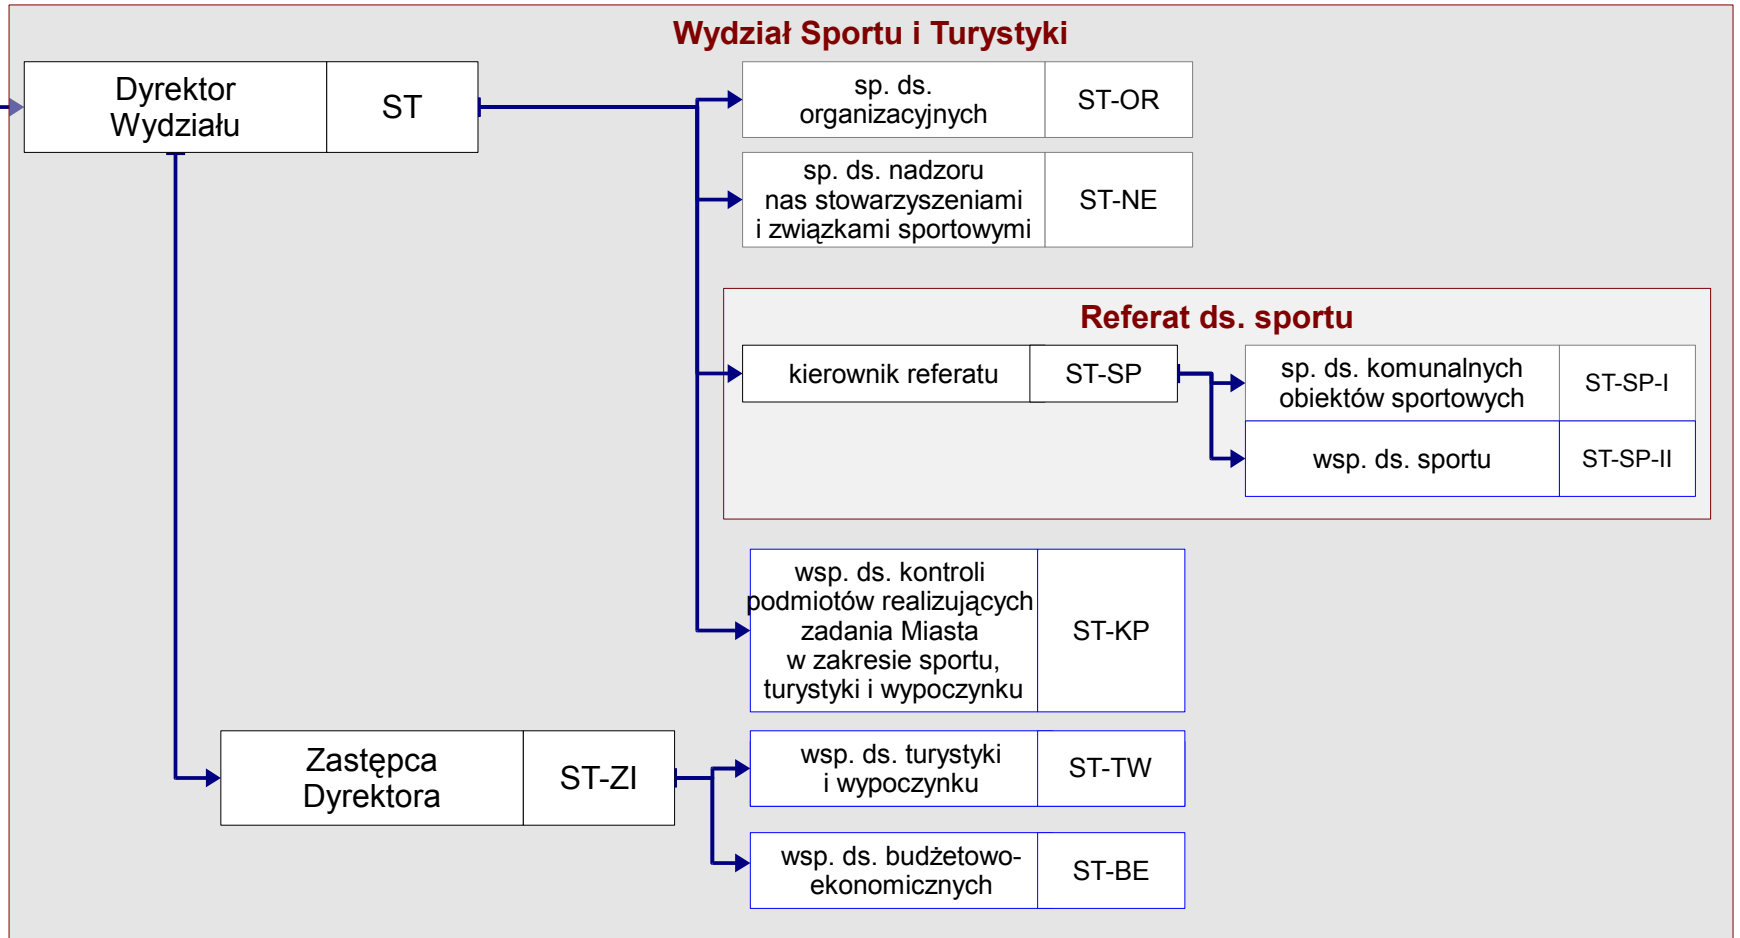

Schemat Organizacyjny Departamentu Kultury, Sportu i Relacji Zewnętrznych

Zastępca Prezydenta ds. Kultury, Sportu i Relacji Zewnętrznych	ZKSR
---	-------------

Zastępca Prezydenta ds. Kultury, Sportu i Relacji Zewnętrznych	ZKSR
---	------

LEGENDA

Stanowisko kierownictwa Urzędu	symbol st. pracy
--------------------------------	------------------