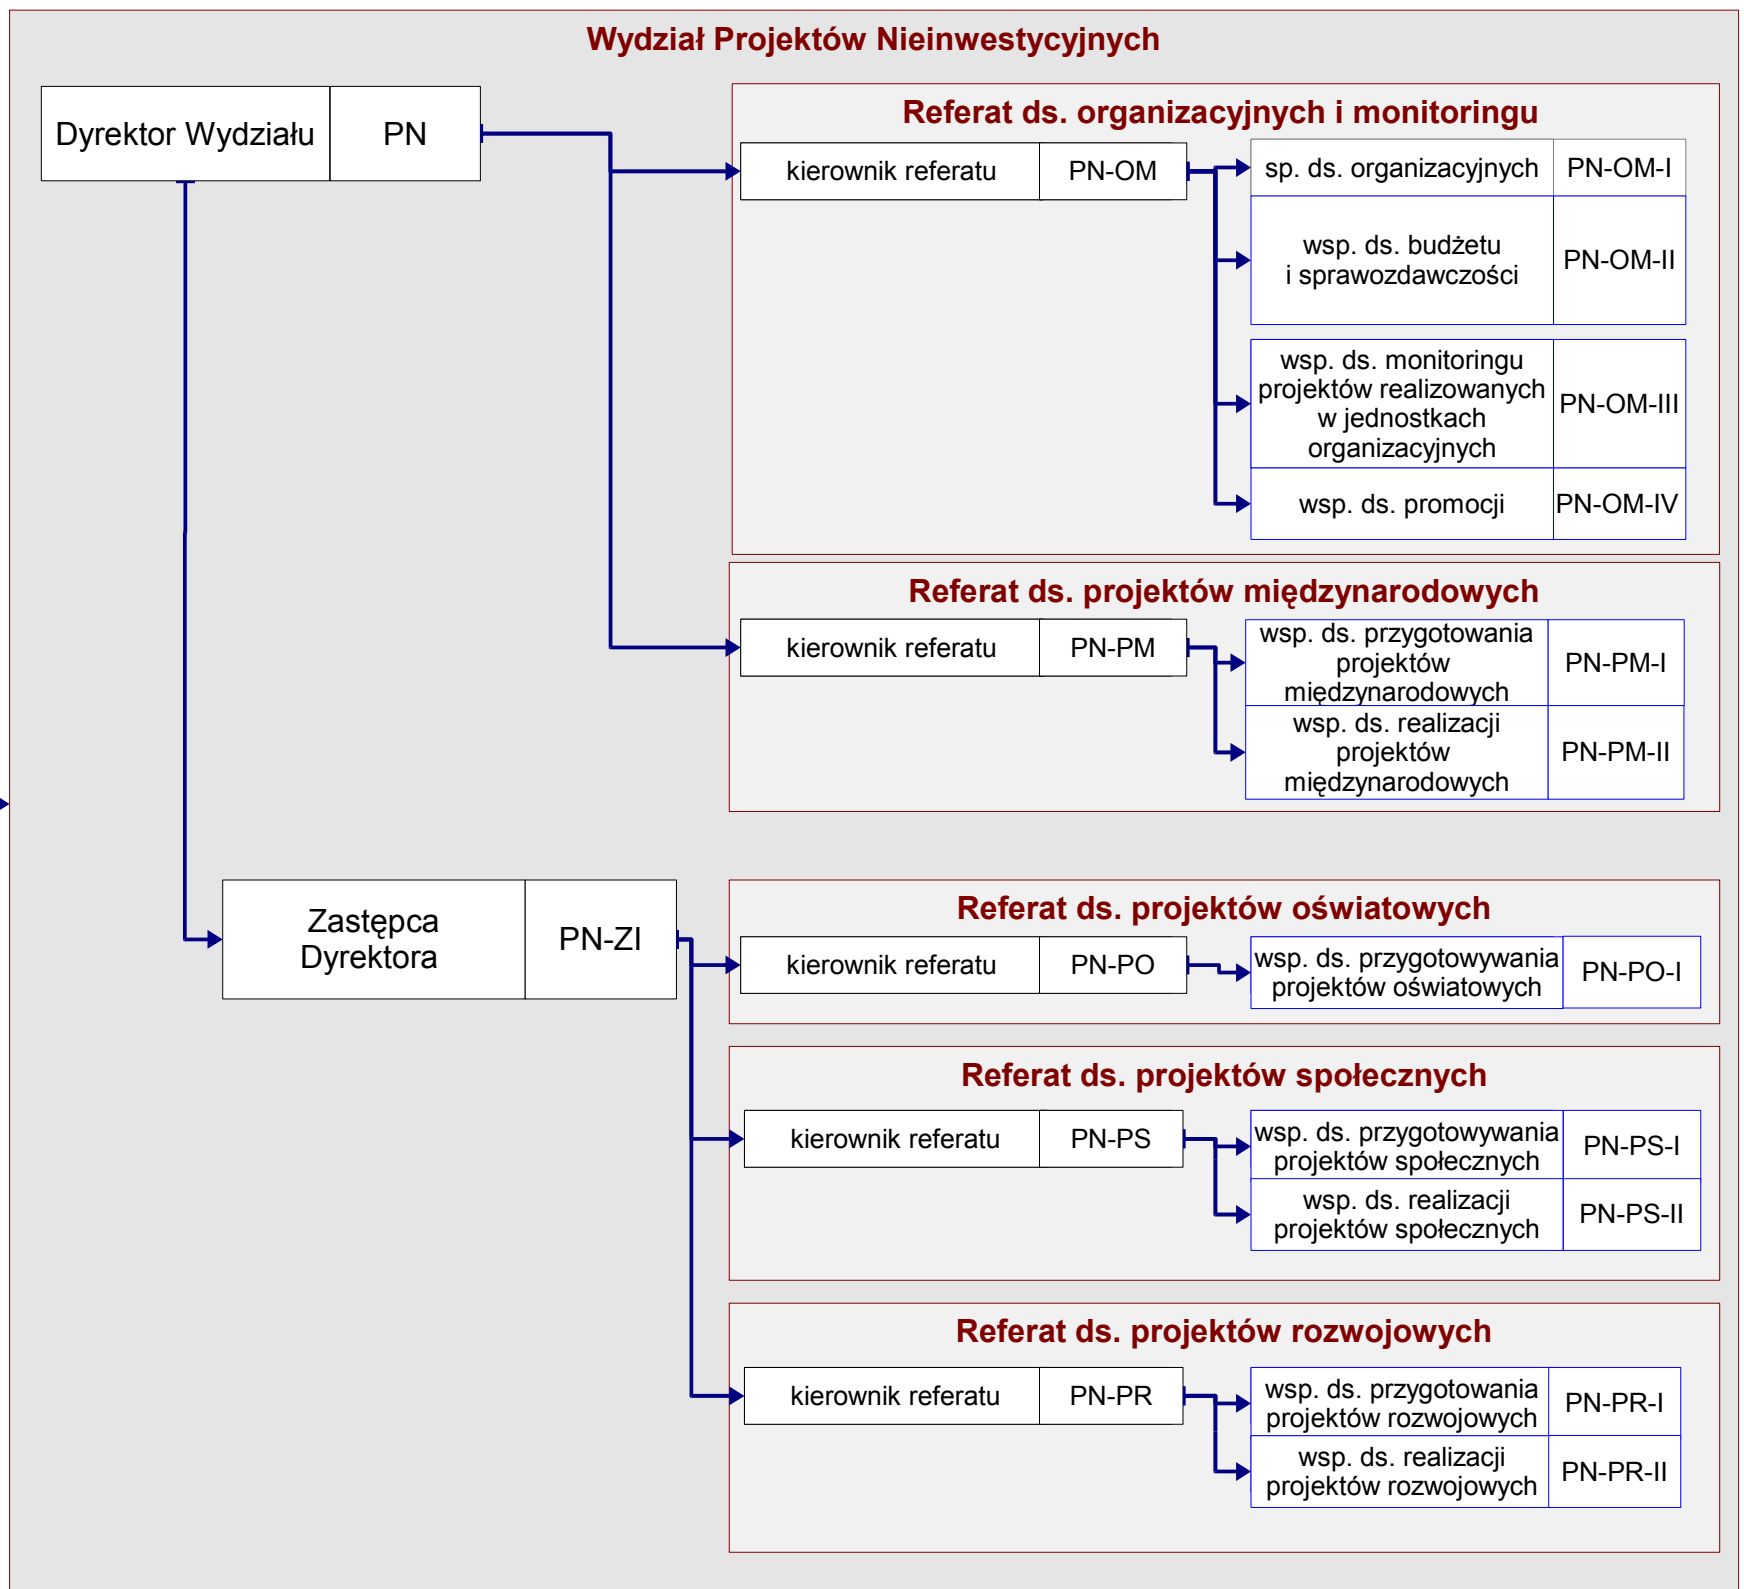

Schemat Organizacyjny Departamentu Kultury, Sportu i Relacji Zewnętrznych

Zastępca Prezydenta ds. Kultury, Sportu i Relacji Zewnętrznych	ZKSR
---	-------------

Zastępca Prezydenta ds. Kultury, Sportu i Relacji Zewnętrznych	ZKSR
---	------

LEGENDA

Stanowisko kierownictwa Urzędu	symbol st. pracy
--------------------------------	------------------