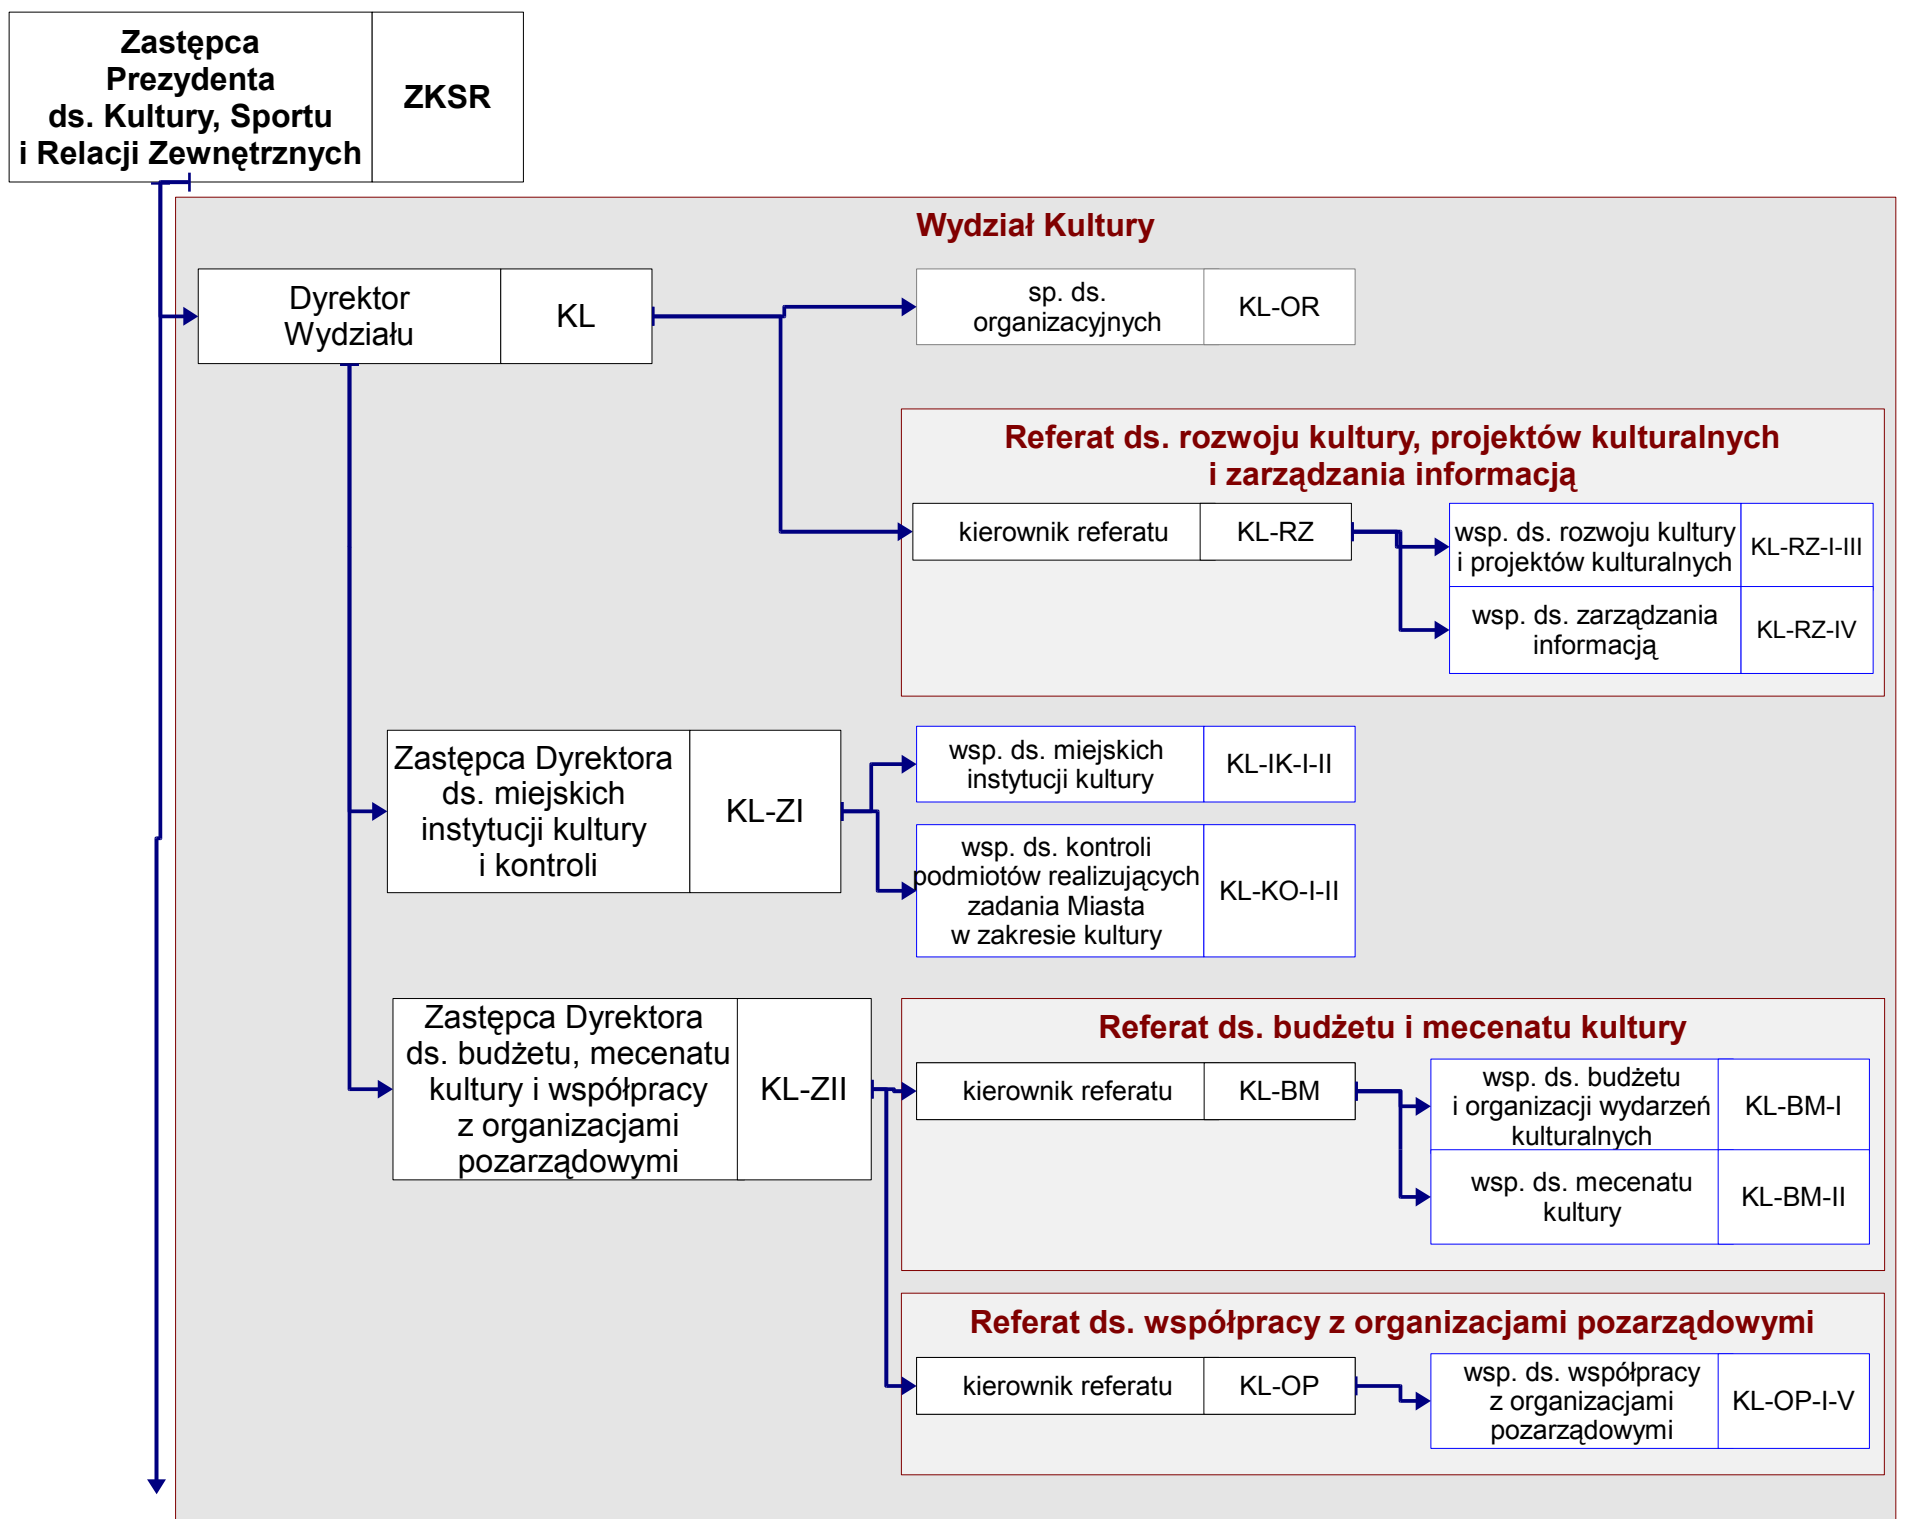

Schemat Organizacyjny Departamentu Kultury, Sportu i Relacji Zewnętrznych

Zastępca Prezydenta ds. Kultury, Sportu i Relacji Zewnętrznych	ZKSR
---	-------------

Zastępca Prezydenta ds. Kultury, Sportu i Relacji Zewnętrznych	ZKSR
---	------

LEGENDA

Stanowisko kierownictwa Urzędu	symbol st. pracy
--------------------------------	------------------