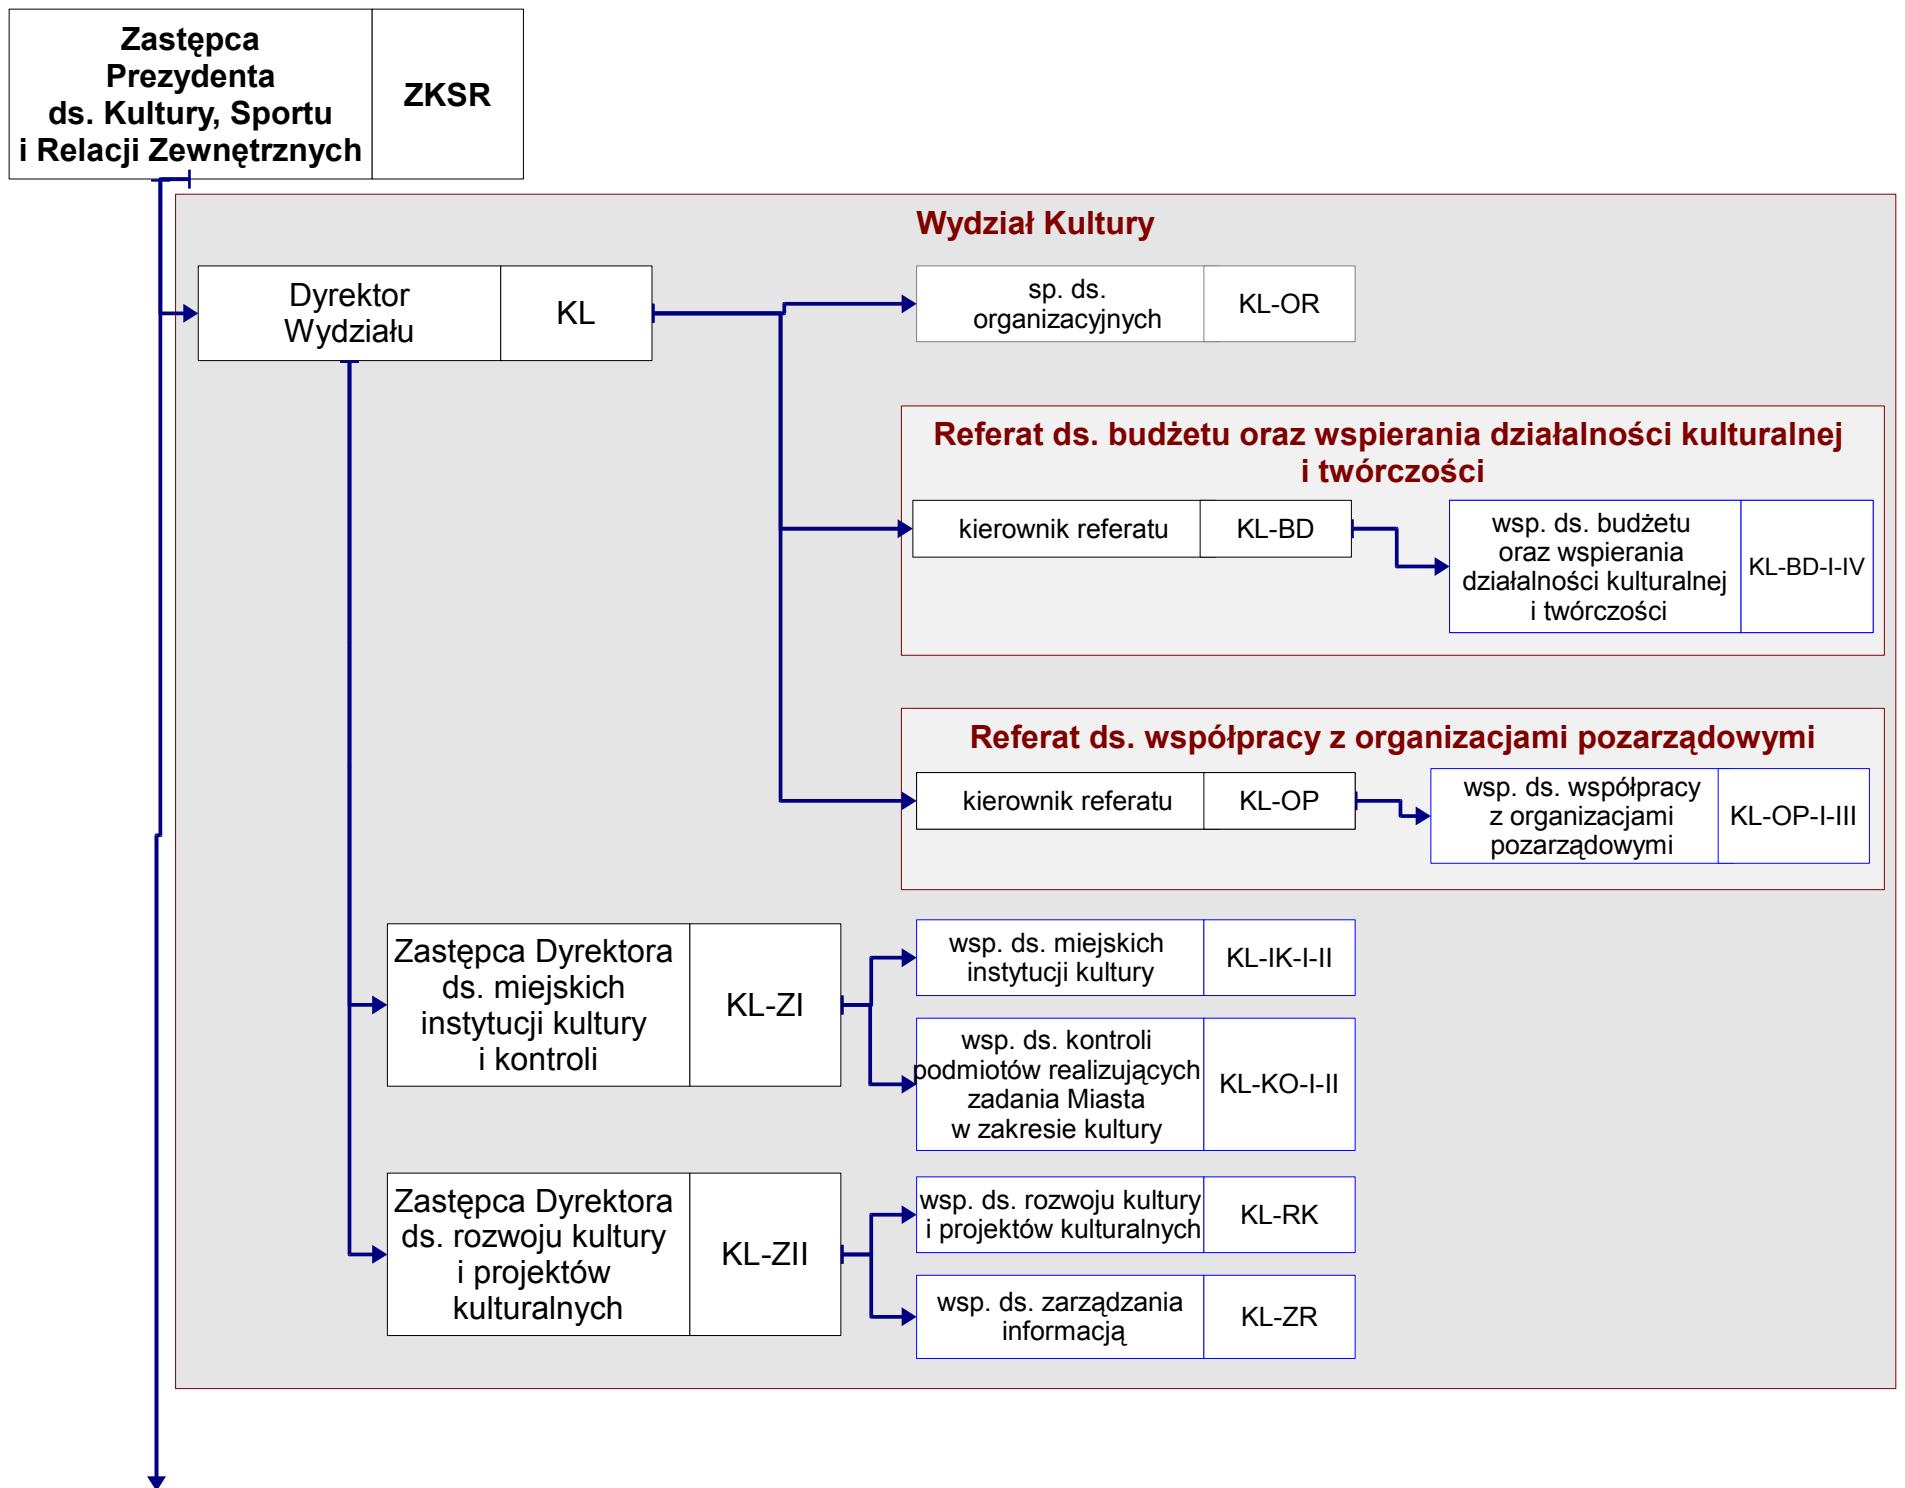

Schemat Organizacyjny Departamentu Kultury, Sportu i Relacji Zewnętrznych

Zastępca Prezydenta ds. Kultury, Sportu i Relacji Zewnętrznych	ZKSR
-----------------------------------------------------------------------------------	-------------