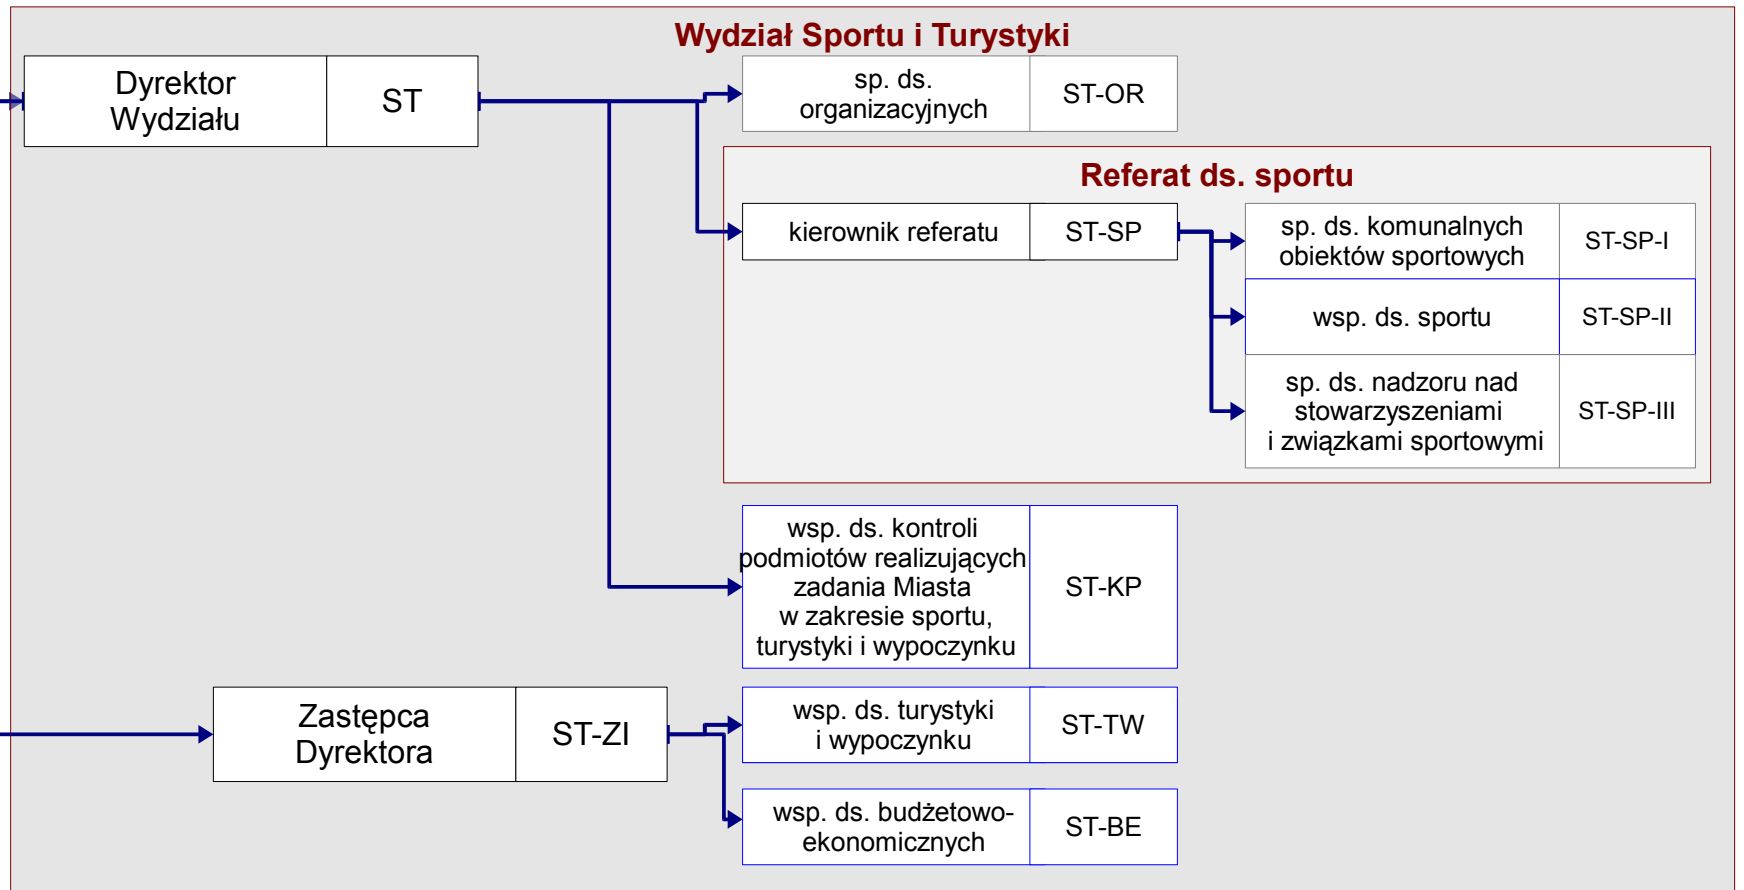

Schemat Organizacyjny Departamentu Kultury, Sportu i Relacji Zewnętrznych

Zastępca Prezydenta ds. Kultury, Sportu i Relacji Zewnętrznych	ZKSR
-----------------------------------------------------------------------------------	-------------