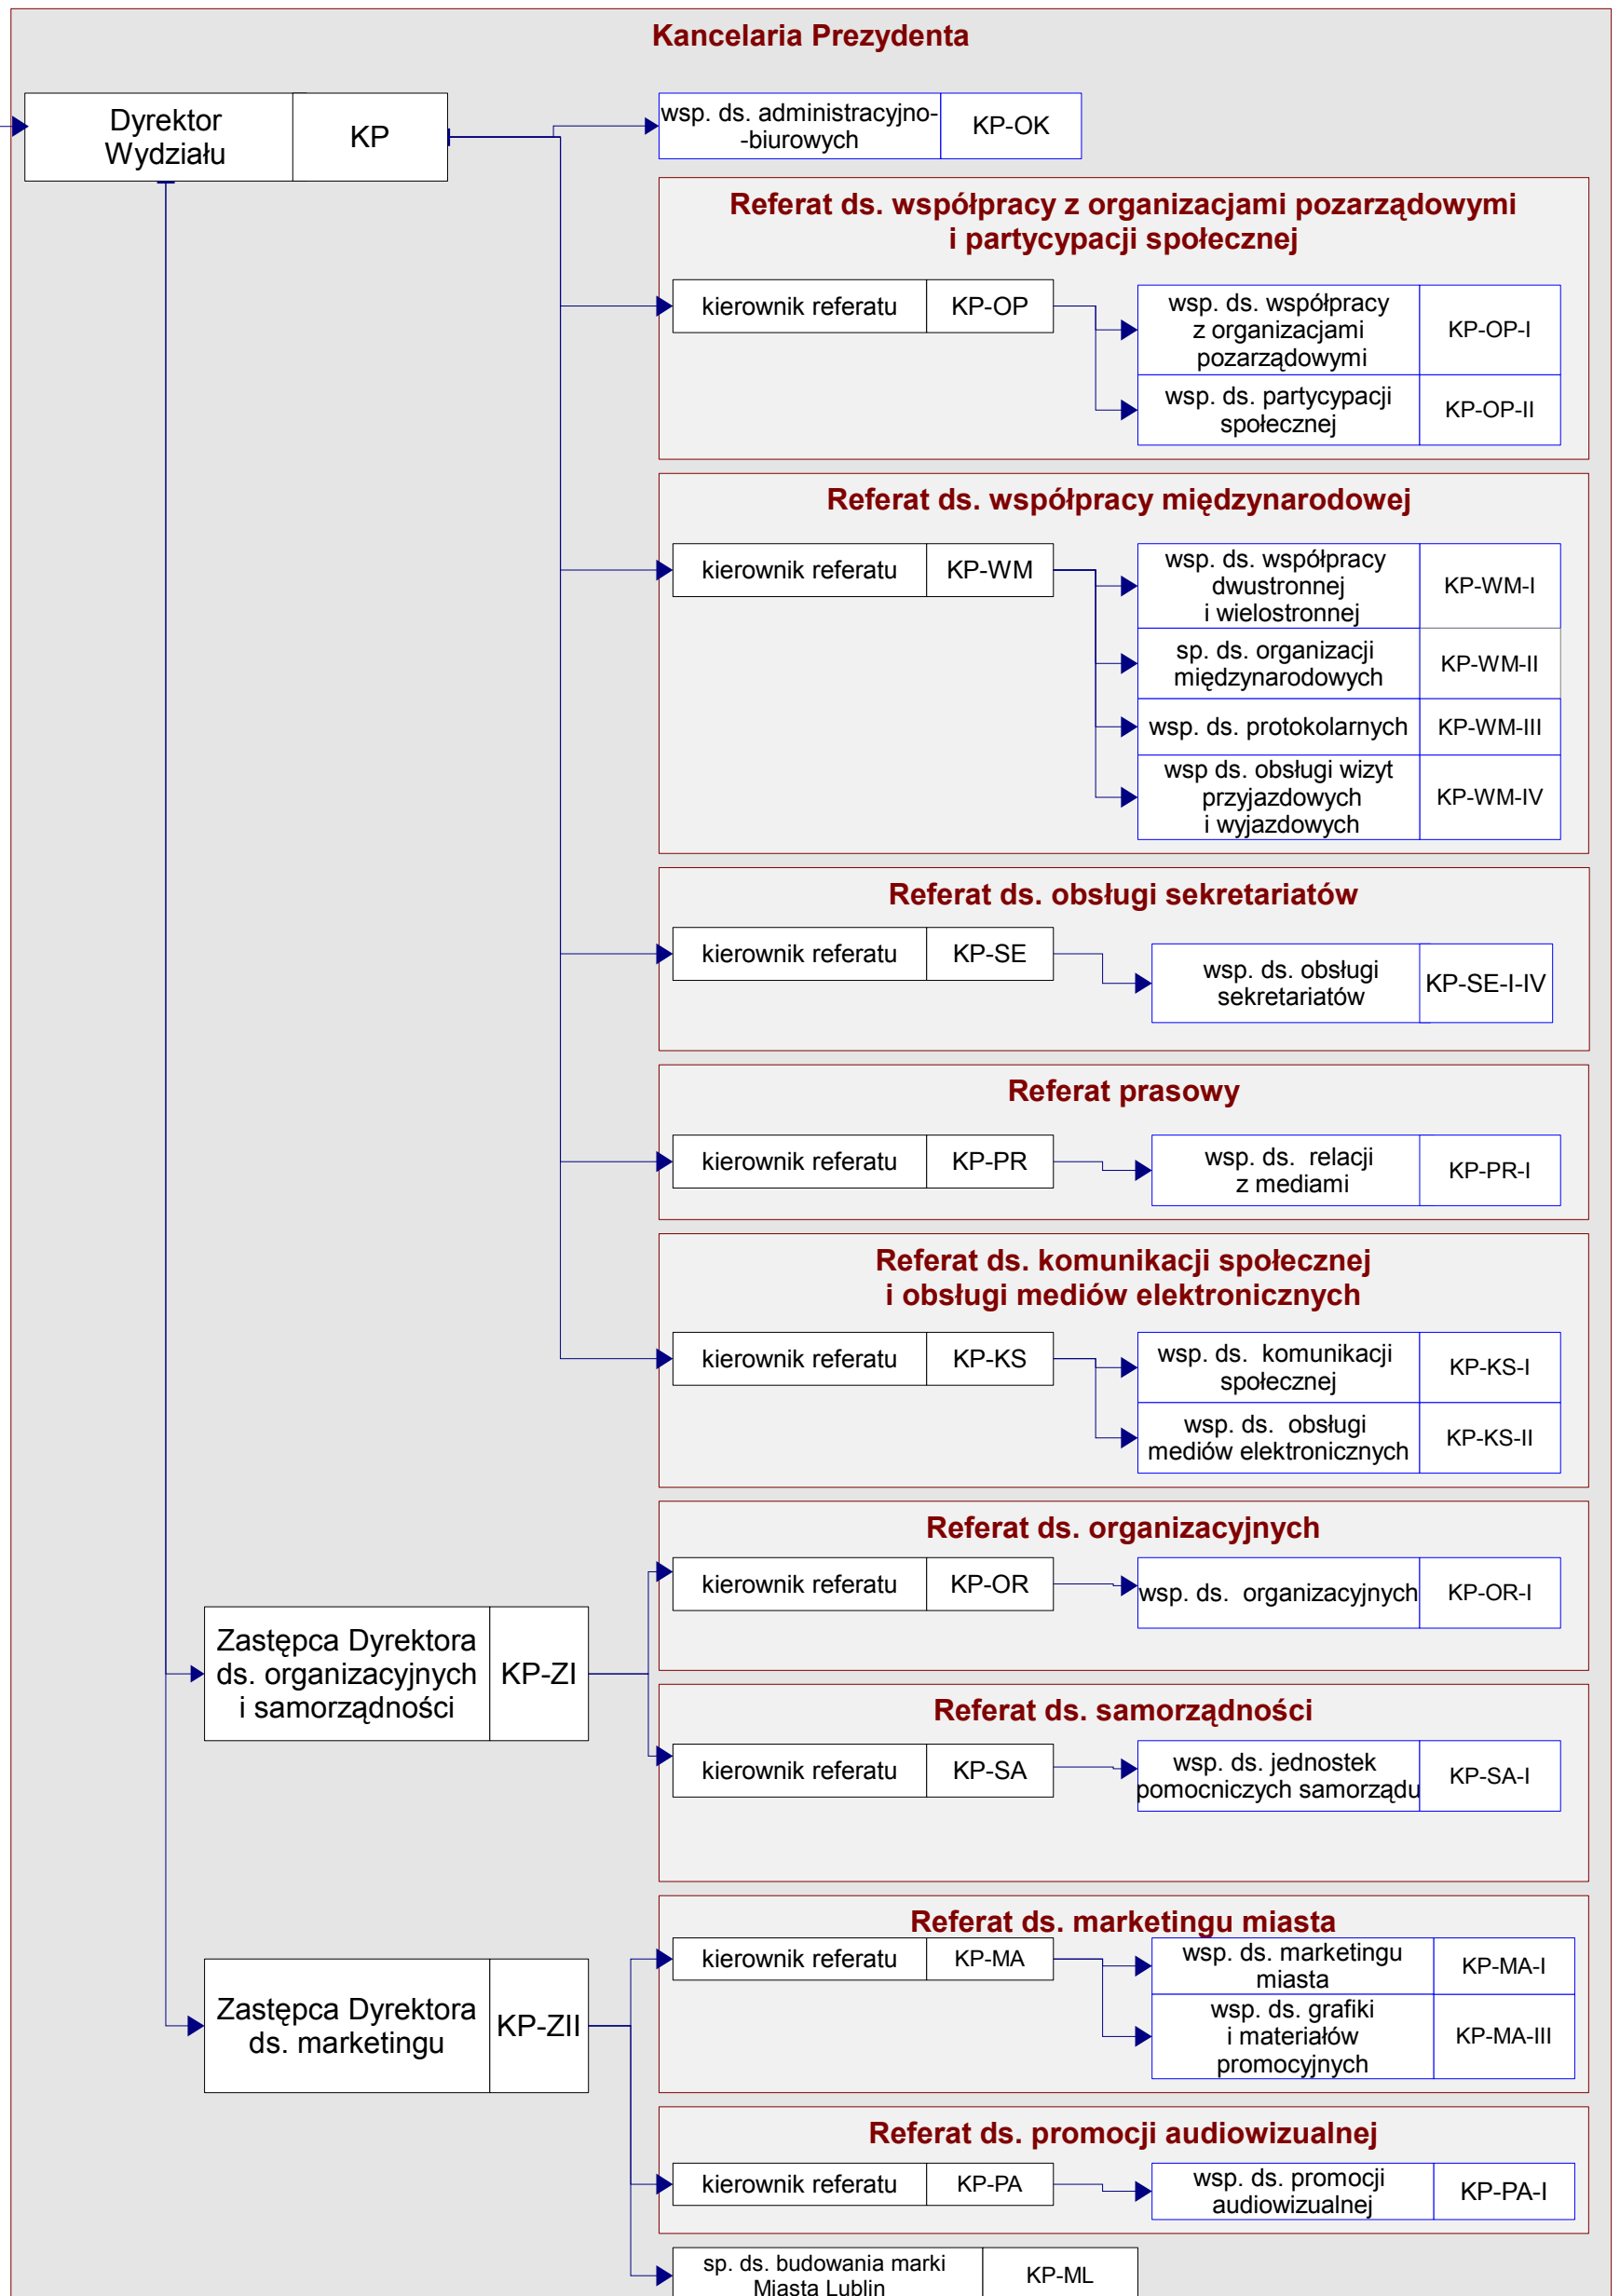

## Schemat graficzny struktury organizacyjnej Departamentu Kultury, Sportu i Relacji Zewnętrznych

Zastępca Prezydenta ds. Kultury, Sportu i Relacji Zewnętrznych	ZKSR
---	------

Zastępca Prezydenta ds. Kultury, Sportu i Relacji Zewnętrznych	ZKSR
---	------

## Legenda