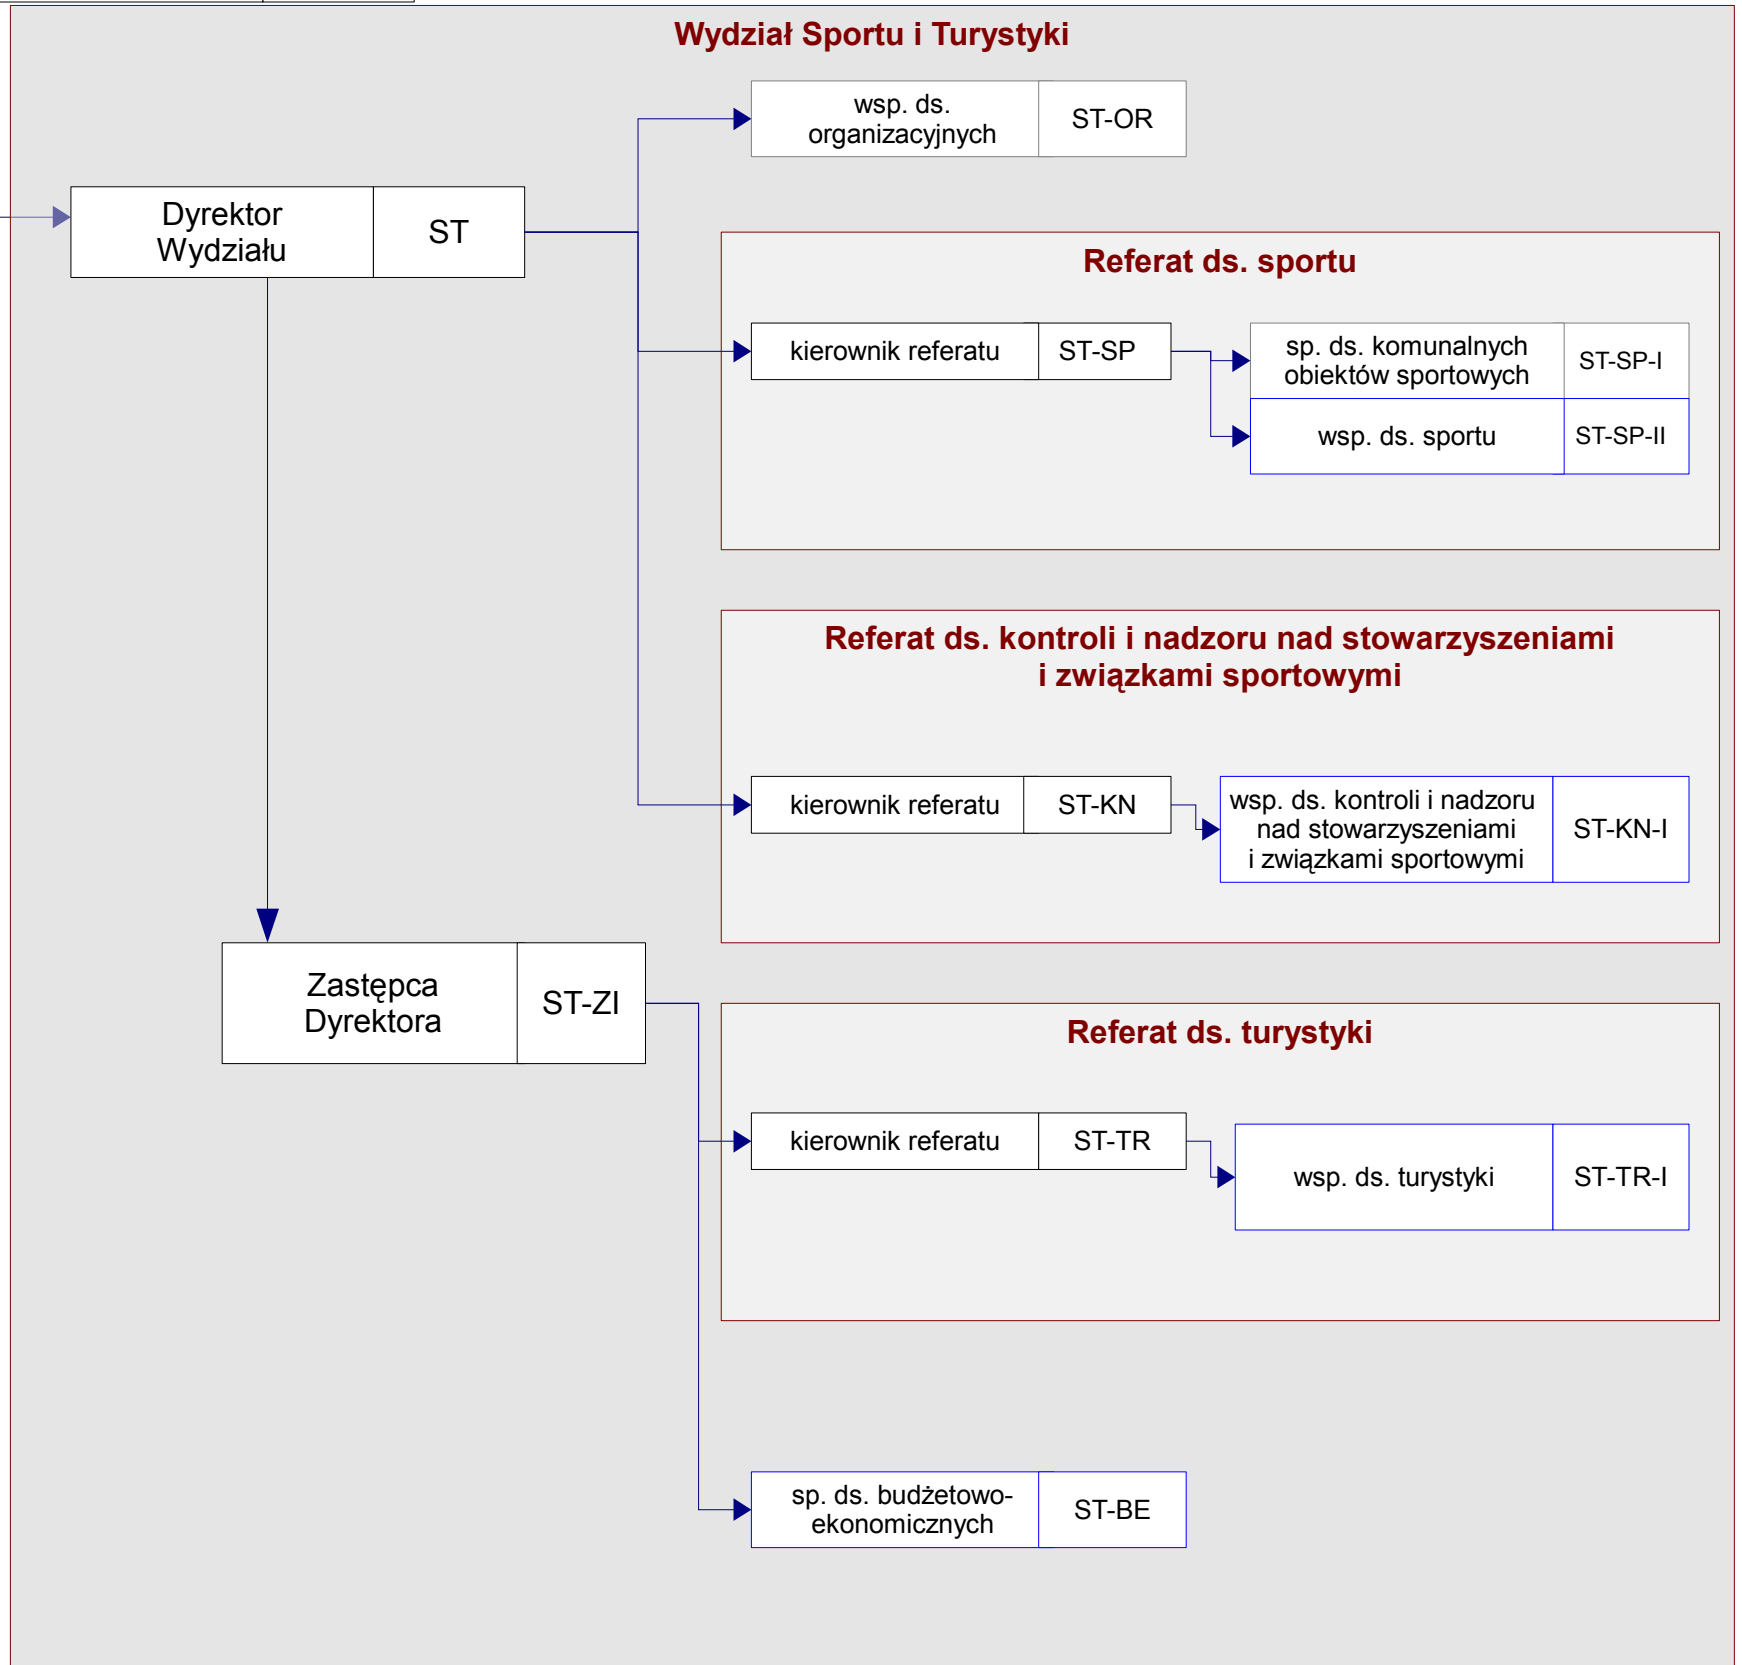

# Prezydent Miasta Lublin

Załącznik do Regulaminu Organizacyjnego Departamentu Kultury, Sportu i Relacji Zewnętrznych, stanowiącego załącznik do zarządzenia nr 90/8/2012 Prezydenta Miasta Lublin z dnia 10 sierpnia 2012 r. w sprawie nadania Regulaminu Organizacyjnego Departamentu Kultury, Sportu i Relacji Zewnętrznych

## Schemat graficzny struktury organizacyjnej Departamentu Kultury, Sportu i Relacji Zewnętrznych

Zastępca Prezydenta ds. Kultury, Sportu i Relacji Zewnętrznych	ZKSR
---	------

Zastępca Prezydenta ds. Kultury, Sportu i Relacji Zewnętrznych	ZKSR
---	------

## Legenda