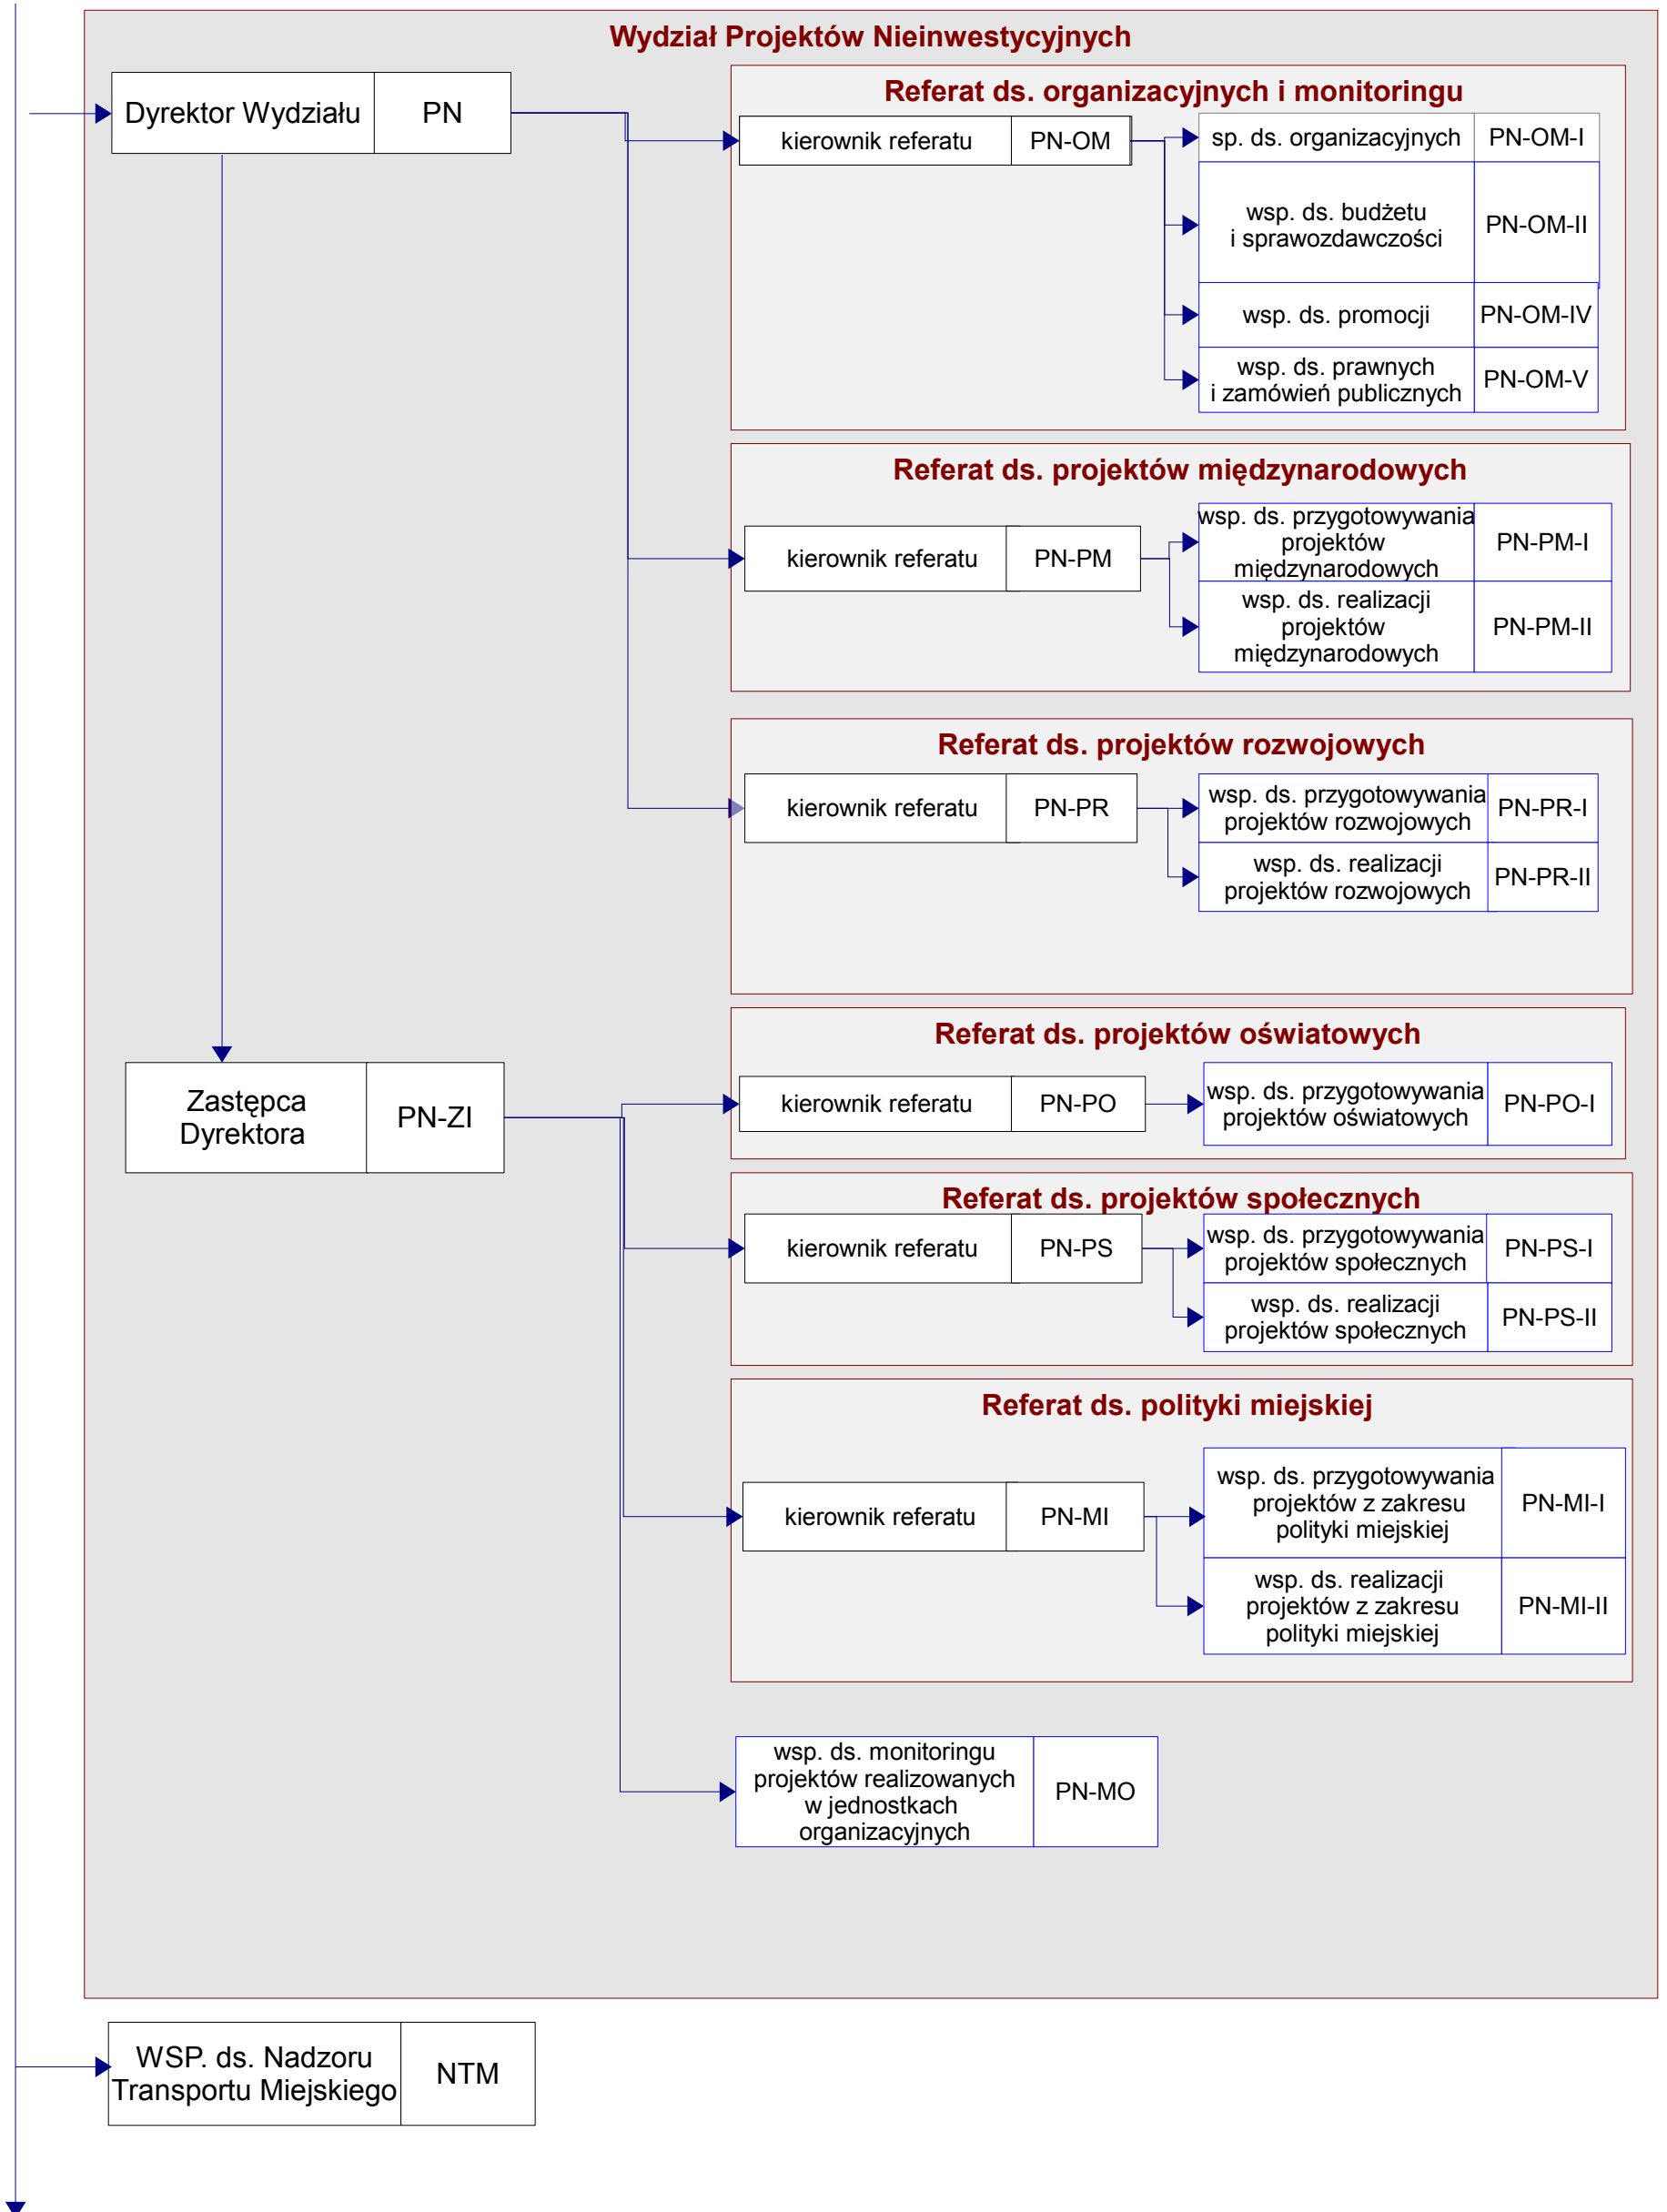

## Schemat graficzny struktury organizacyjnej Departamentu Kultury, Sportu i Relacji Zewnętrznych

Zastępca Prezydenta ds. Kultury, Sportu i Relacji Zewnętrznych	ZKSR
---	------

Zastępca Prezydenta ds. Kultury, Sportu i Relacji Zewnętrznych	ZKSR
---	------

## Legenda