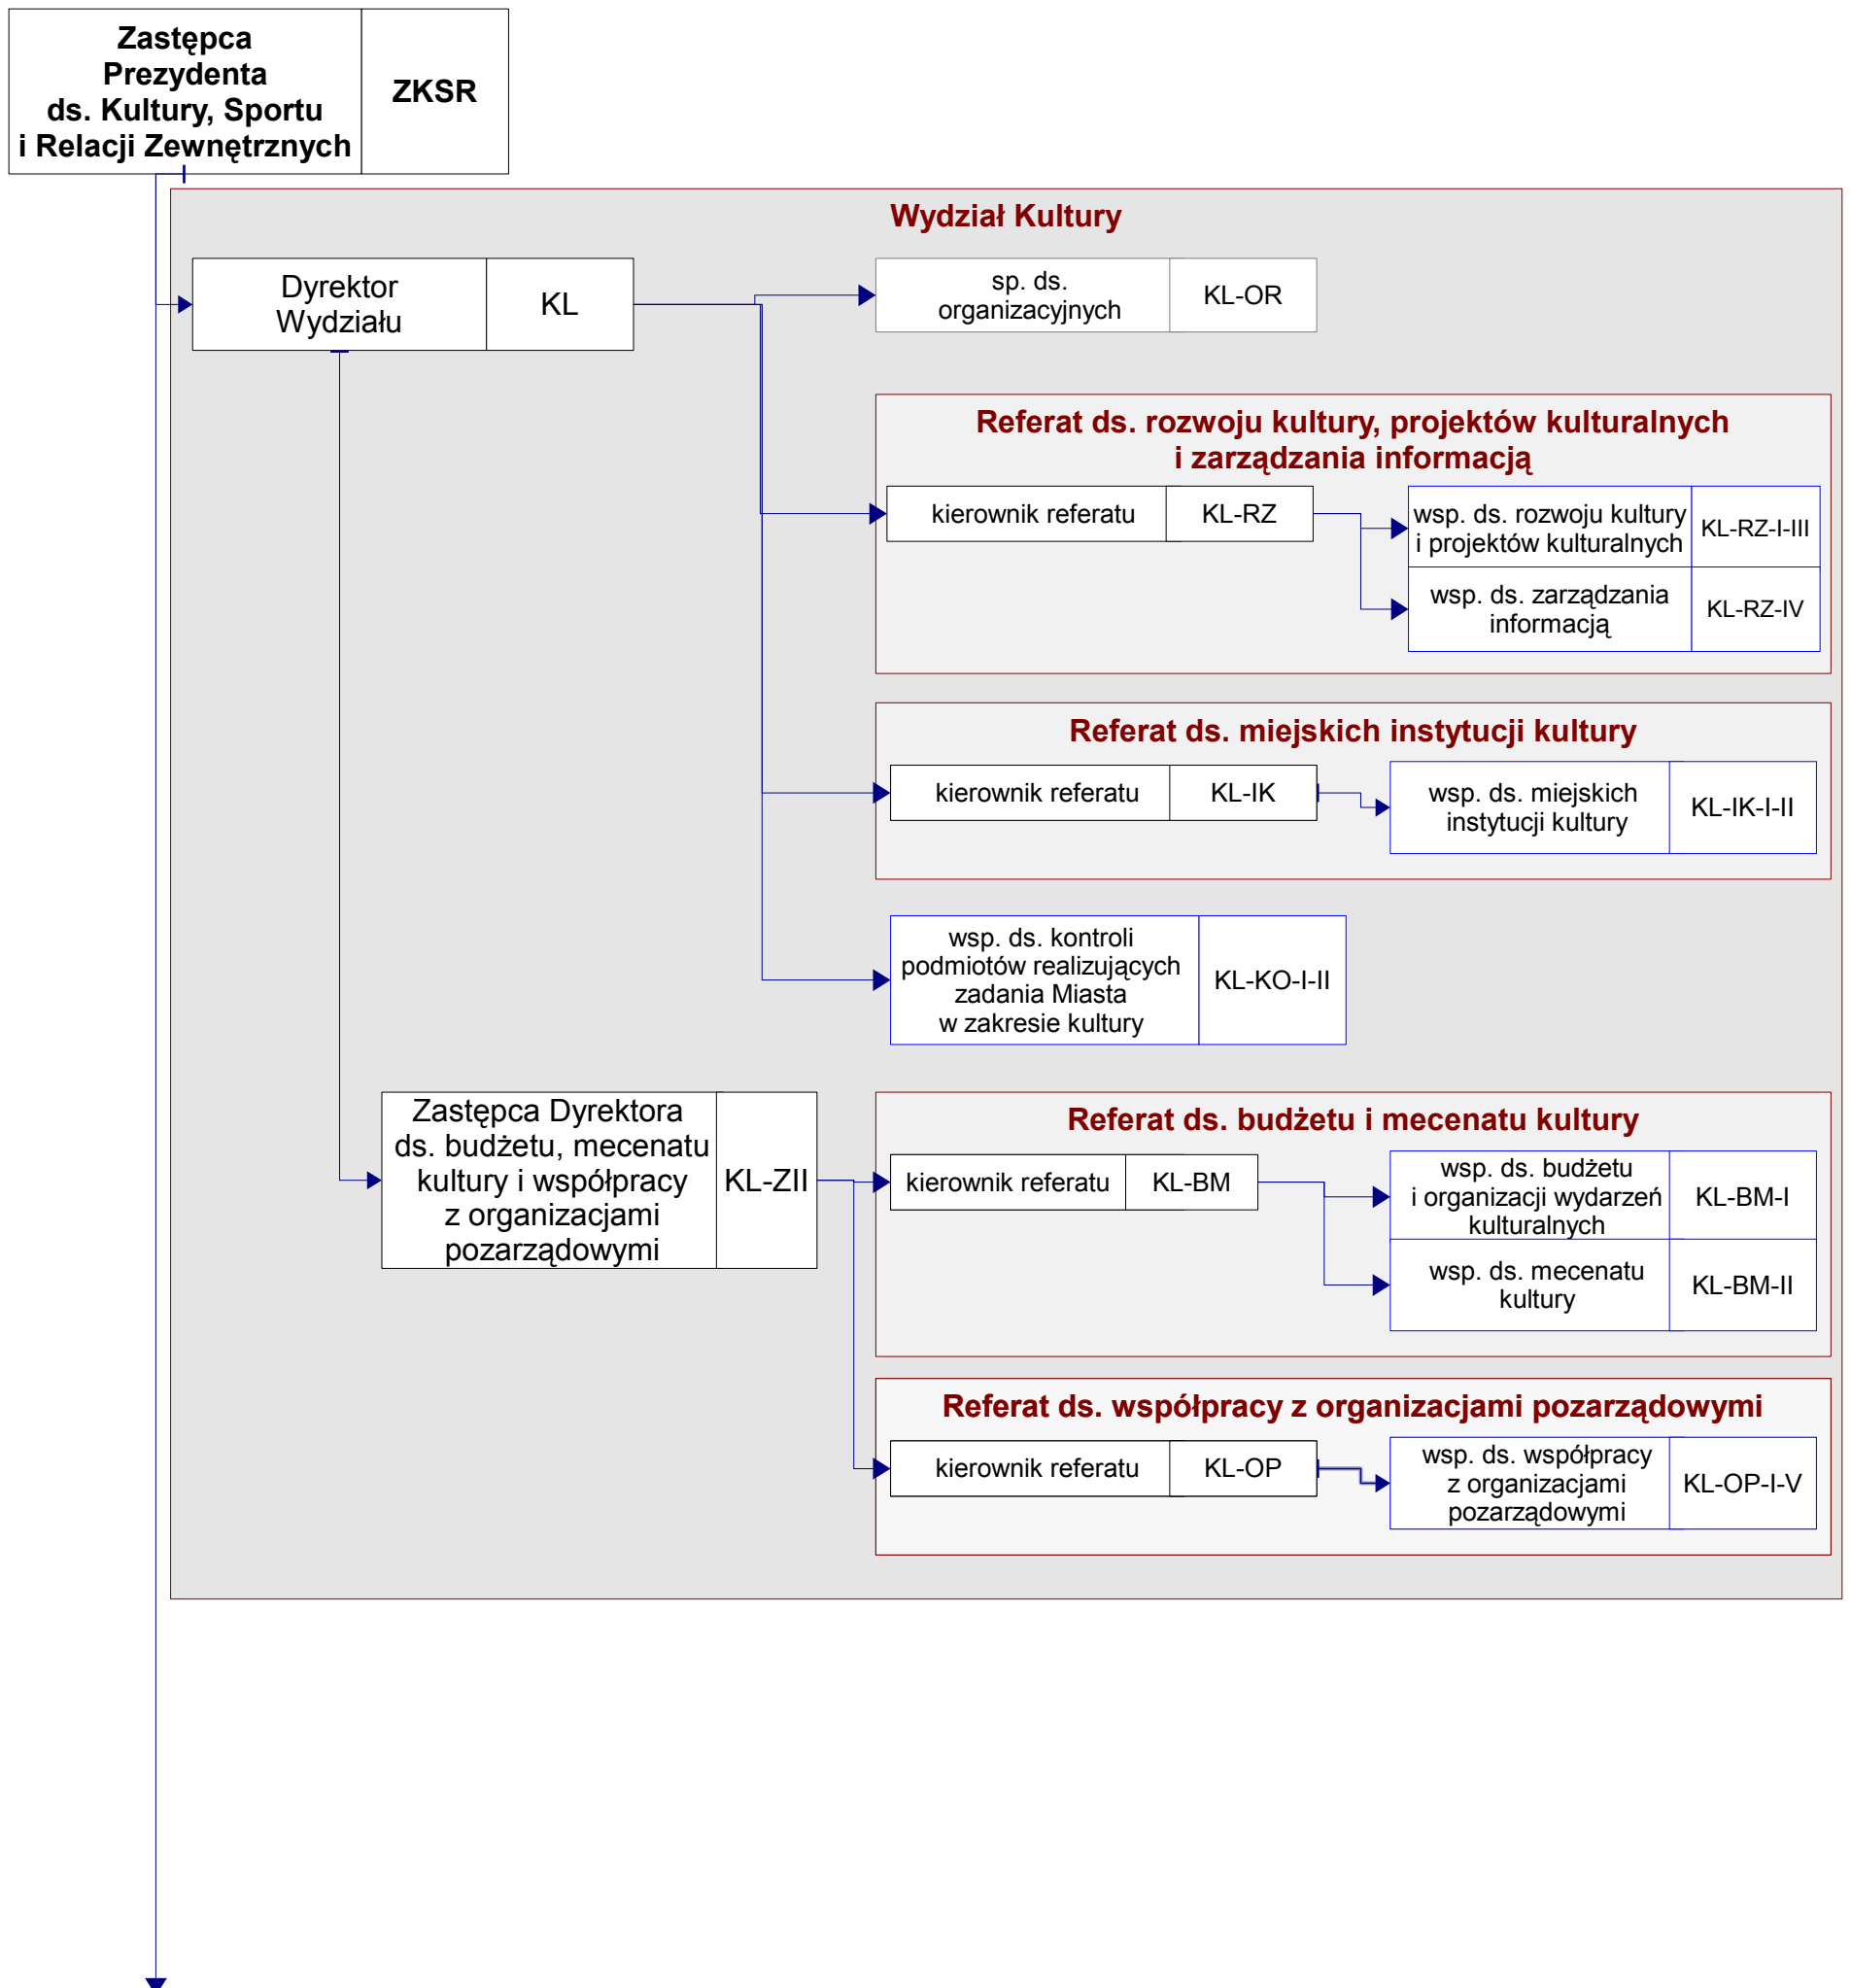

# Prezydent Miasta Lublin

Załącznik do Regulaminu Organizacyjnego Departamentu Kultury, Sportu i Relacji Zewnętrznych, stanowiącego załącznik do zarządzenia nr 90/8/2012 Prezydenta Miasta Lublin z dnia 10 sierpnia 2012 r. w sprawie nadania Regulaminu Organizacyjnego Departamentu Kultury, Sportu i Relacji Zewnętrznych

## Schemat graficzny struktury organizacyjnej Departamentu Kultury, Sportu i Relacji Zewnętrznych

Zastępca Prezydenta ds. Kultury, Sportu i Relacji Zewnętrznych	ZKSR
---	------

Zastępca Prezydenta ds. Kultury, Sportu i Relacji Zewnętrznych	ZKSR
---	------

## Legenda