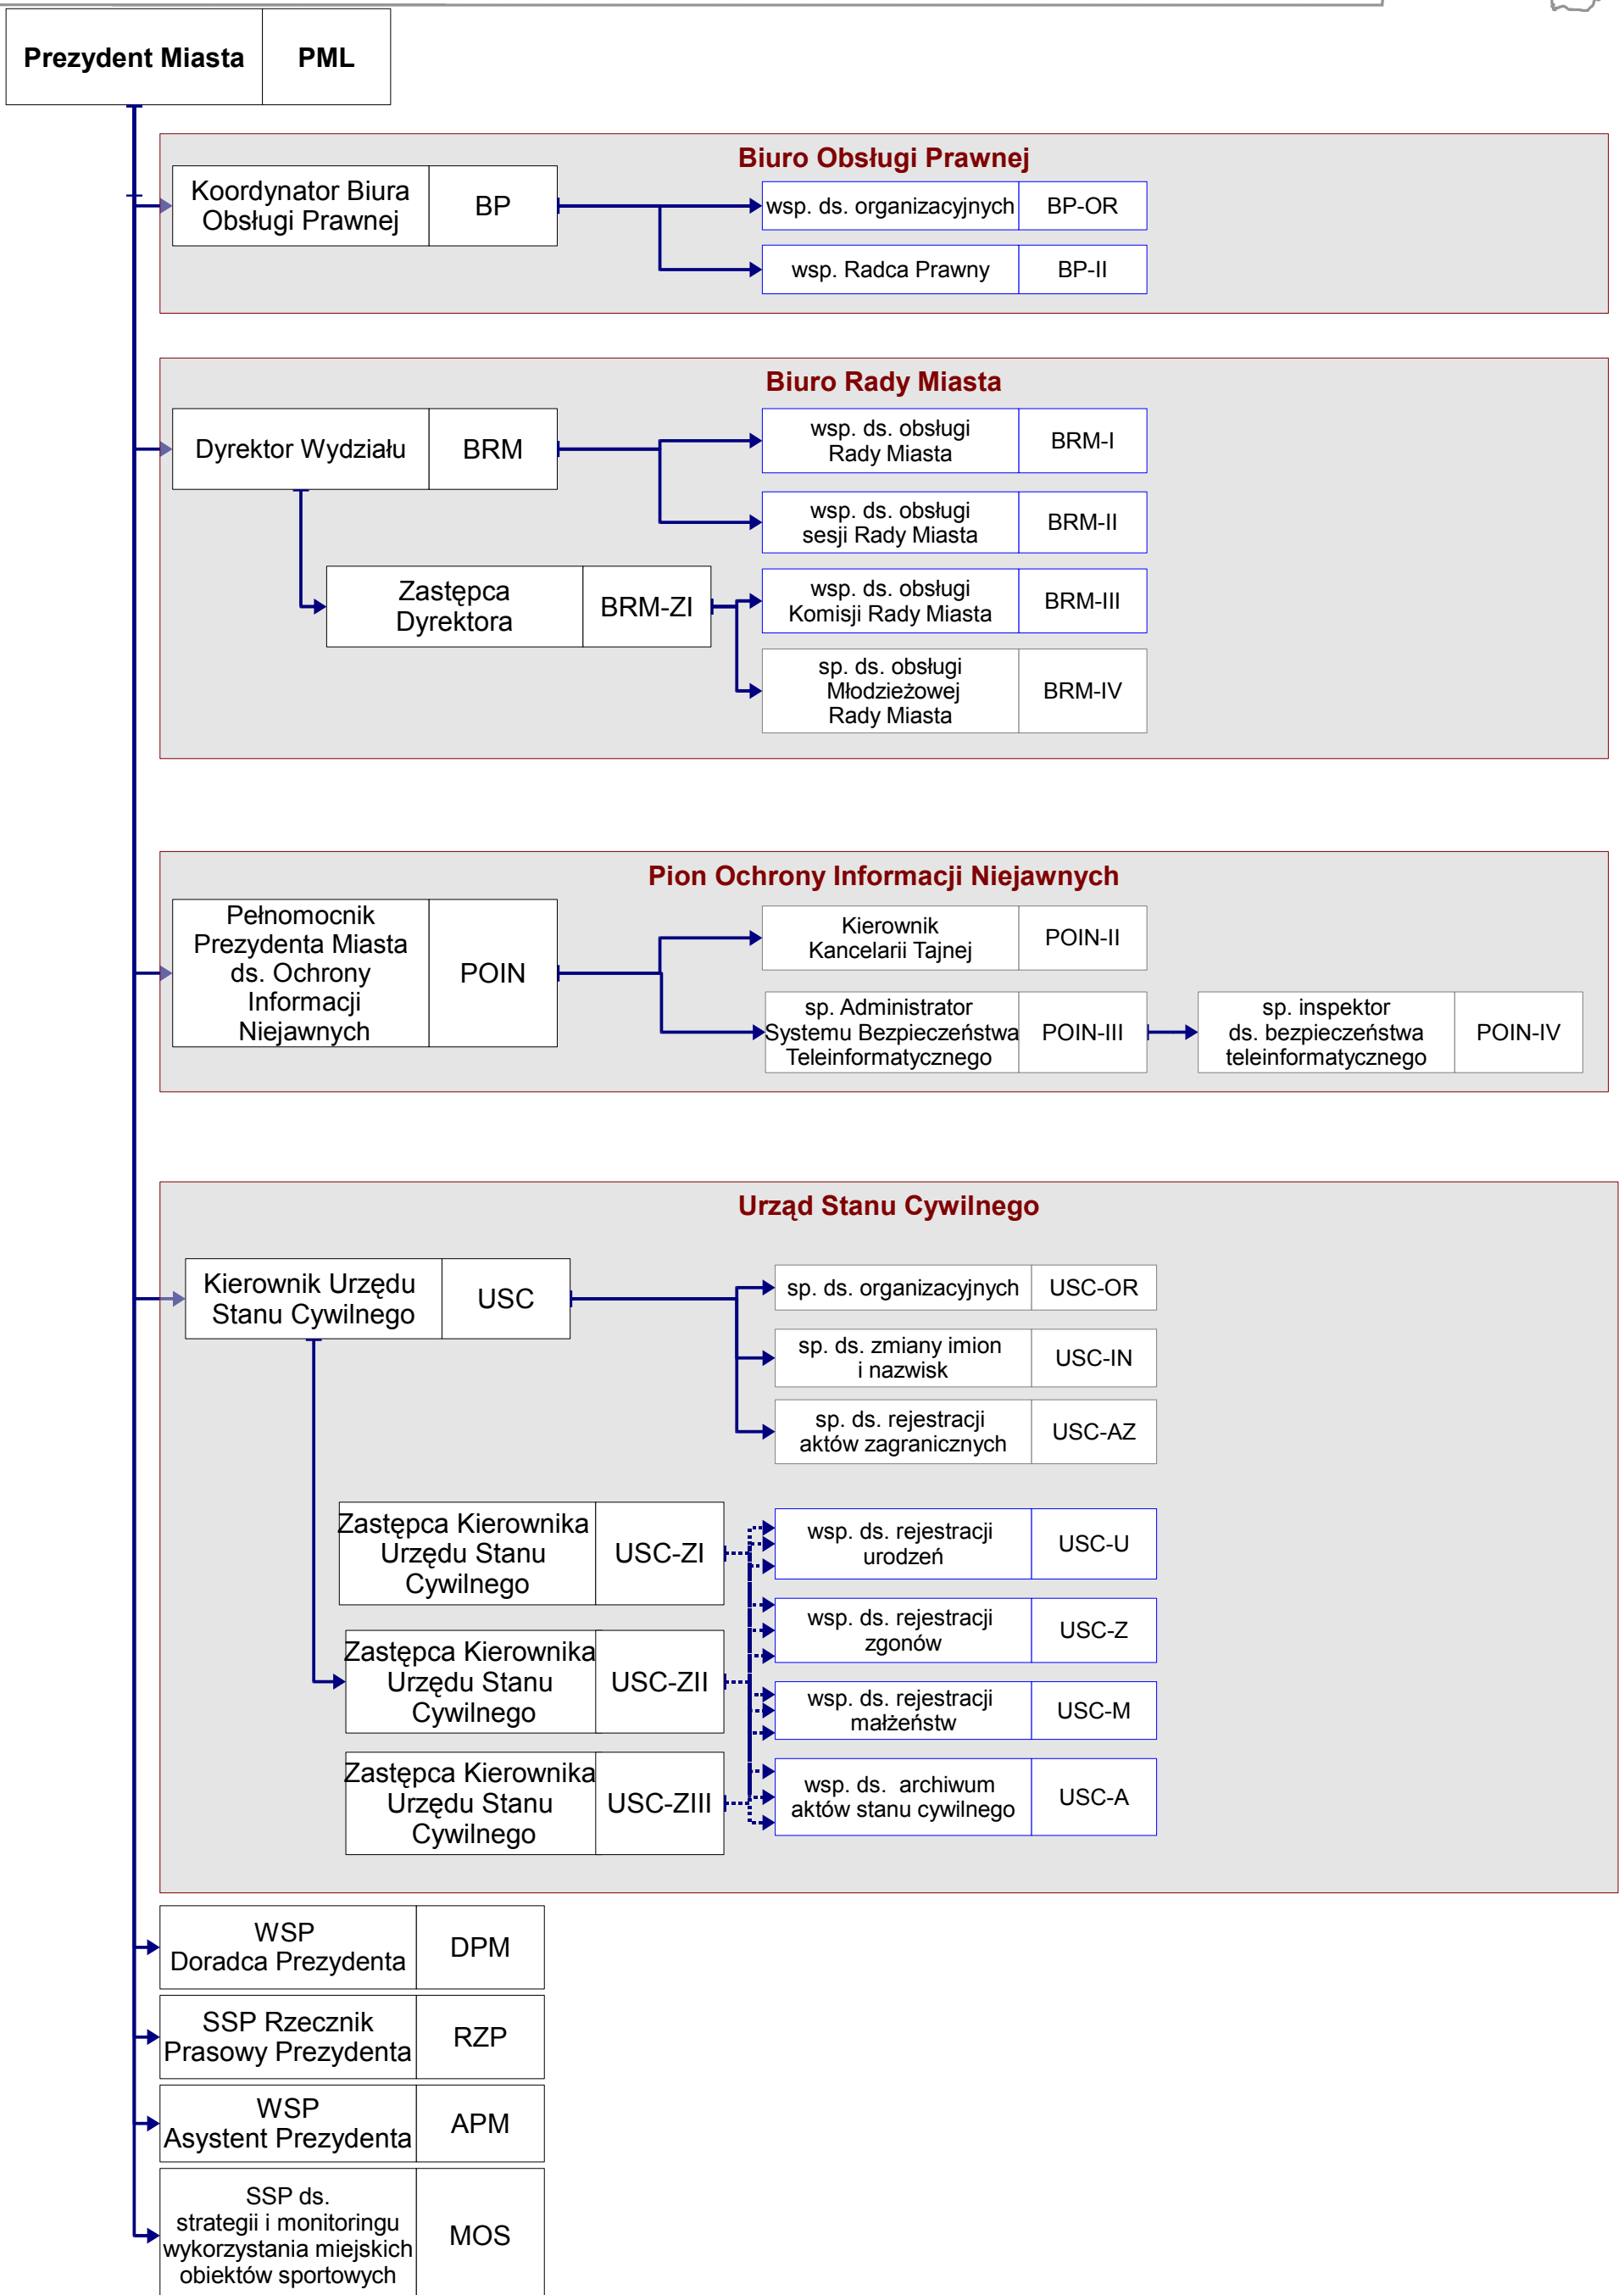

Prezydent Miasta Lublin

Prezydent Miasta	PML
------------------	-----

Schemat Organizacyjny Departamentu Prezydenta

Prezydent Miasta Lublin

Prezydent Miasta Lublin

LEGENDA