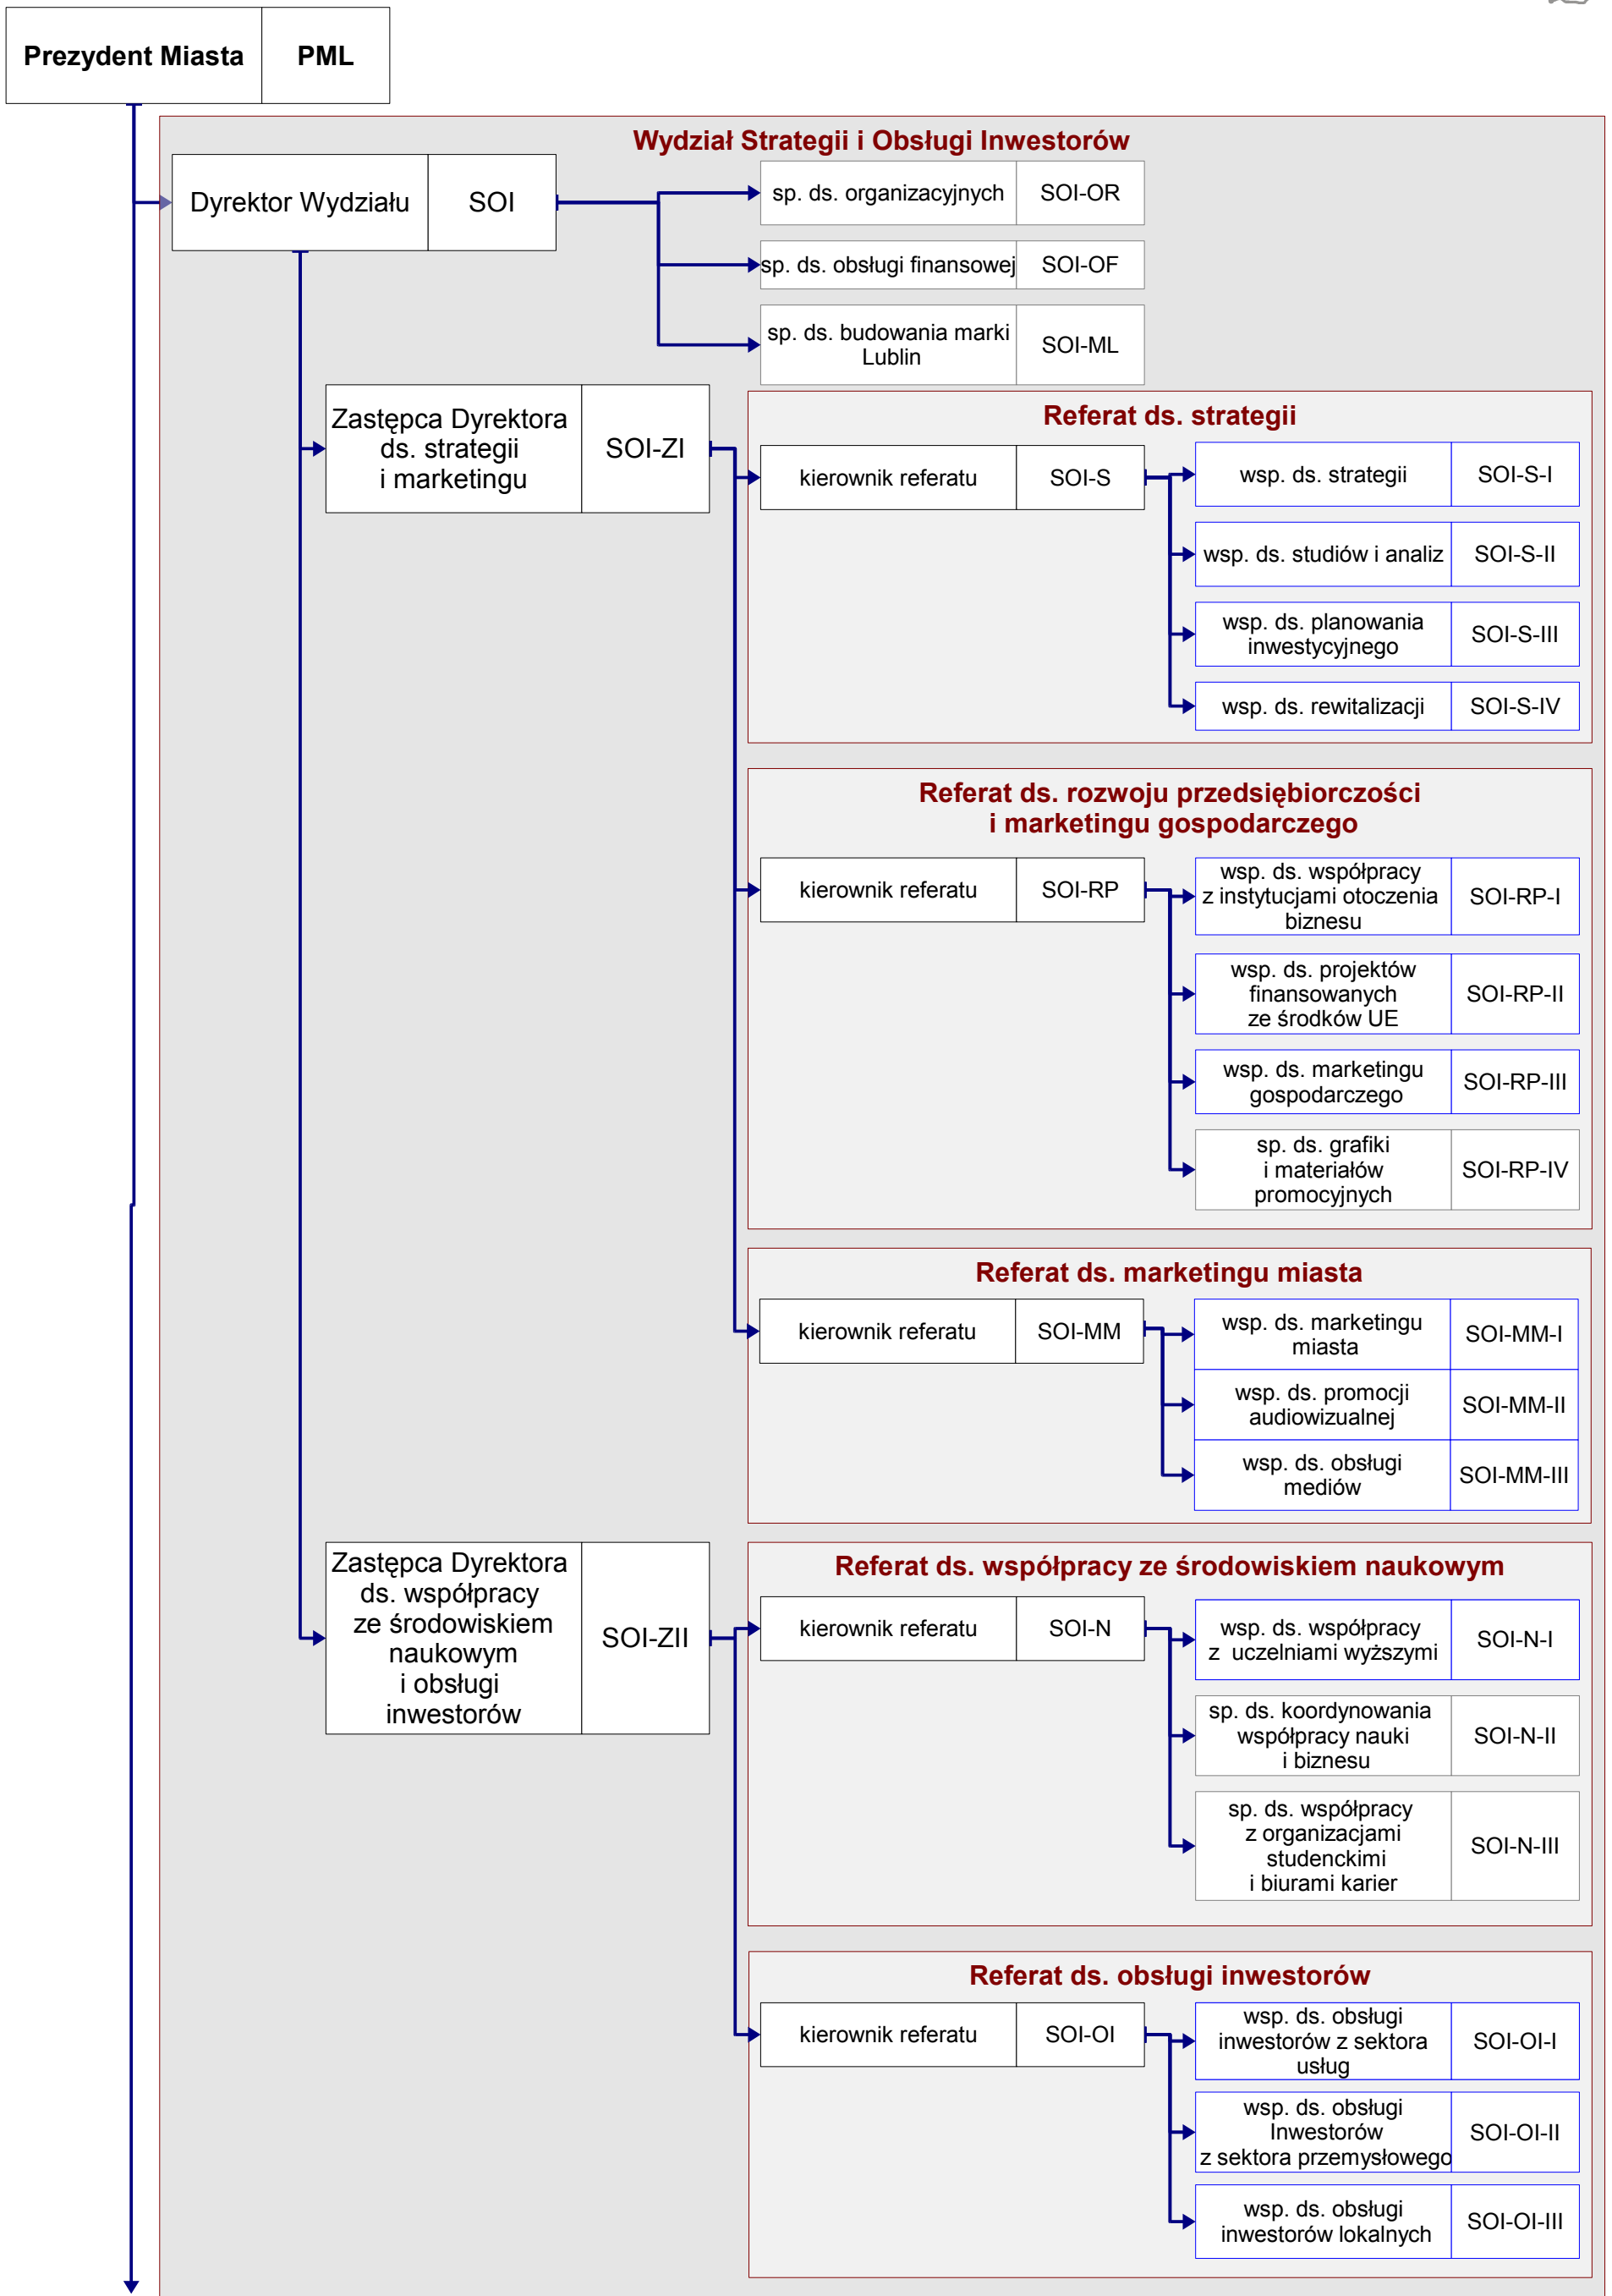

Prezydent Miasta Lublin

Prezydent Miasta	PML
------------------	-----

Schemat Organizacyjny Departamentu Prezydenta

Prezydent Miasta Lublin

Prezydent Miasta Lublin

LEGENDA