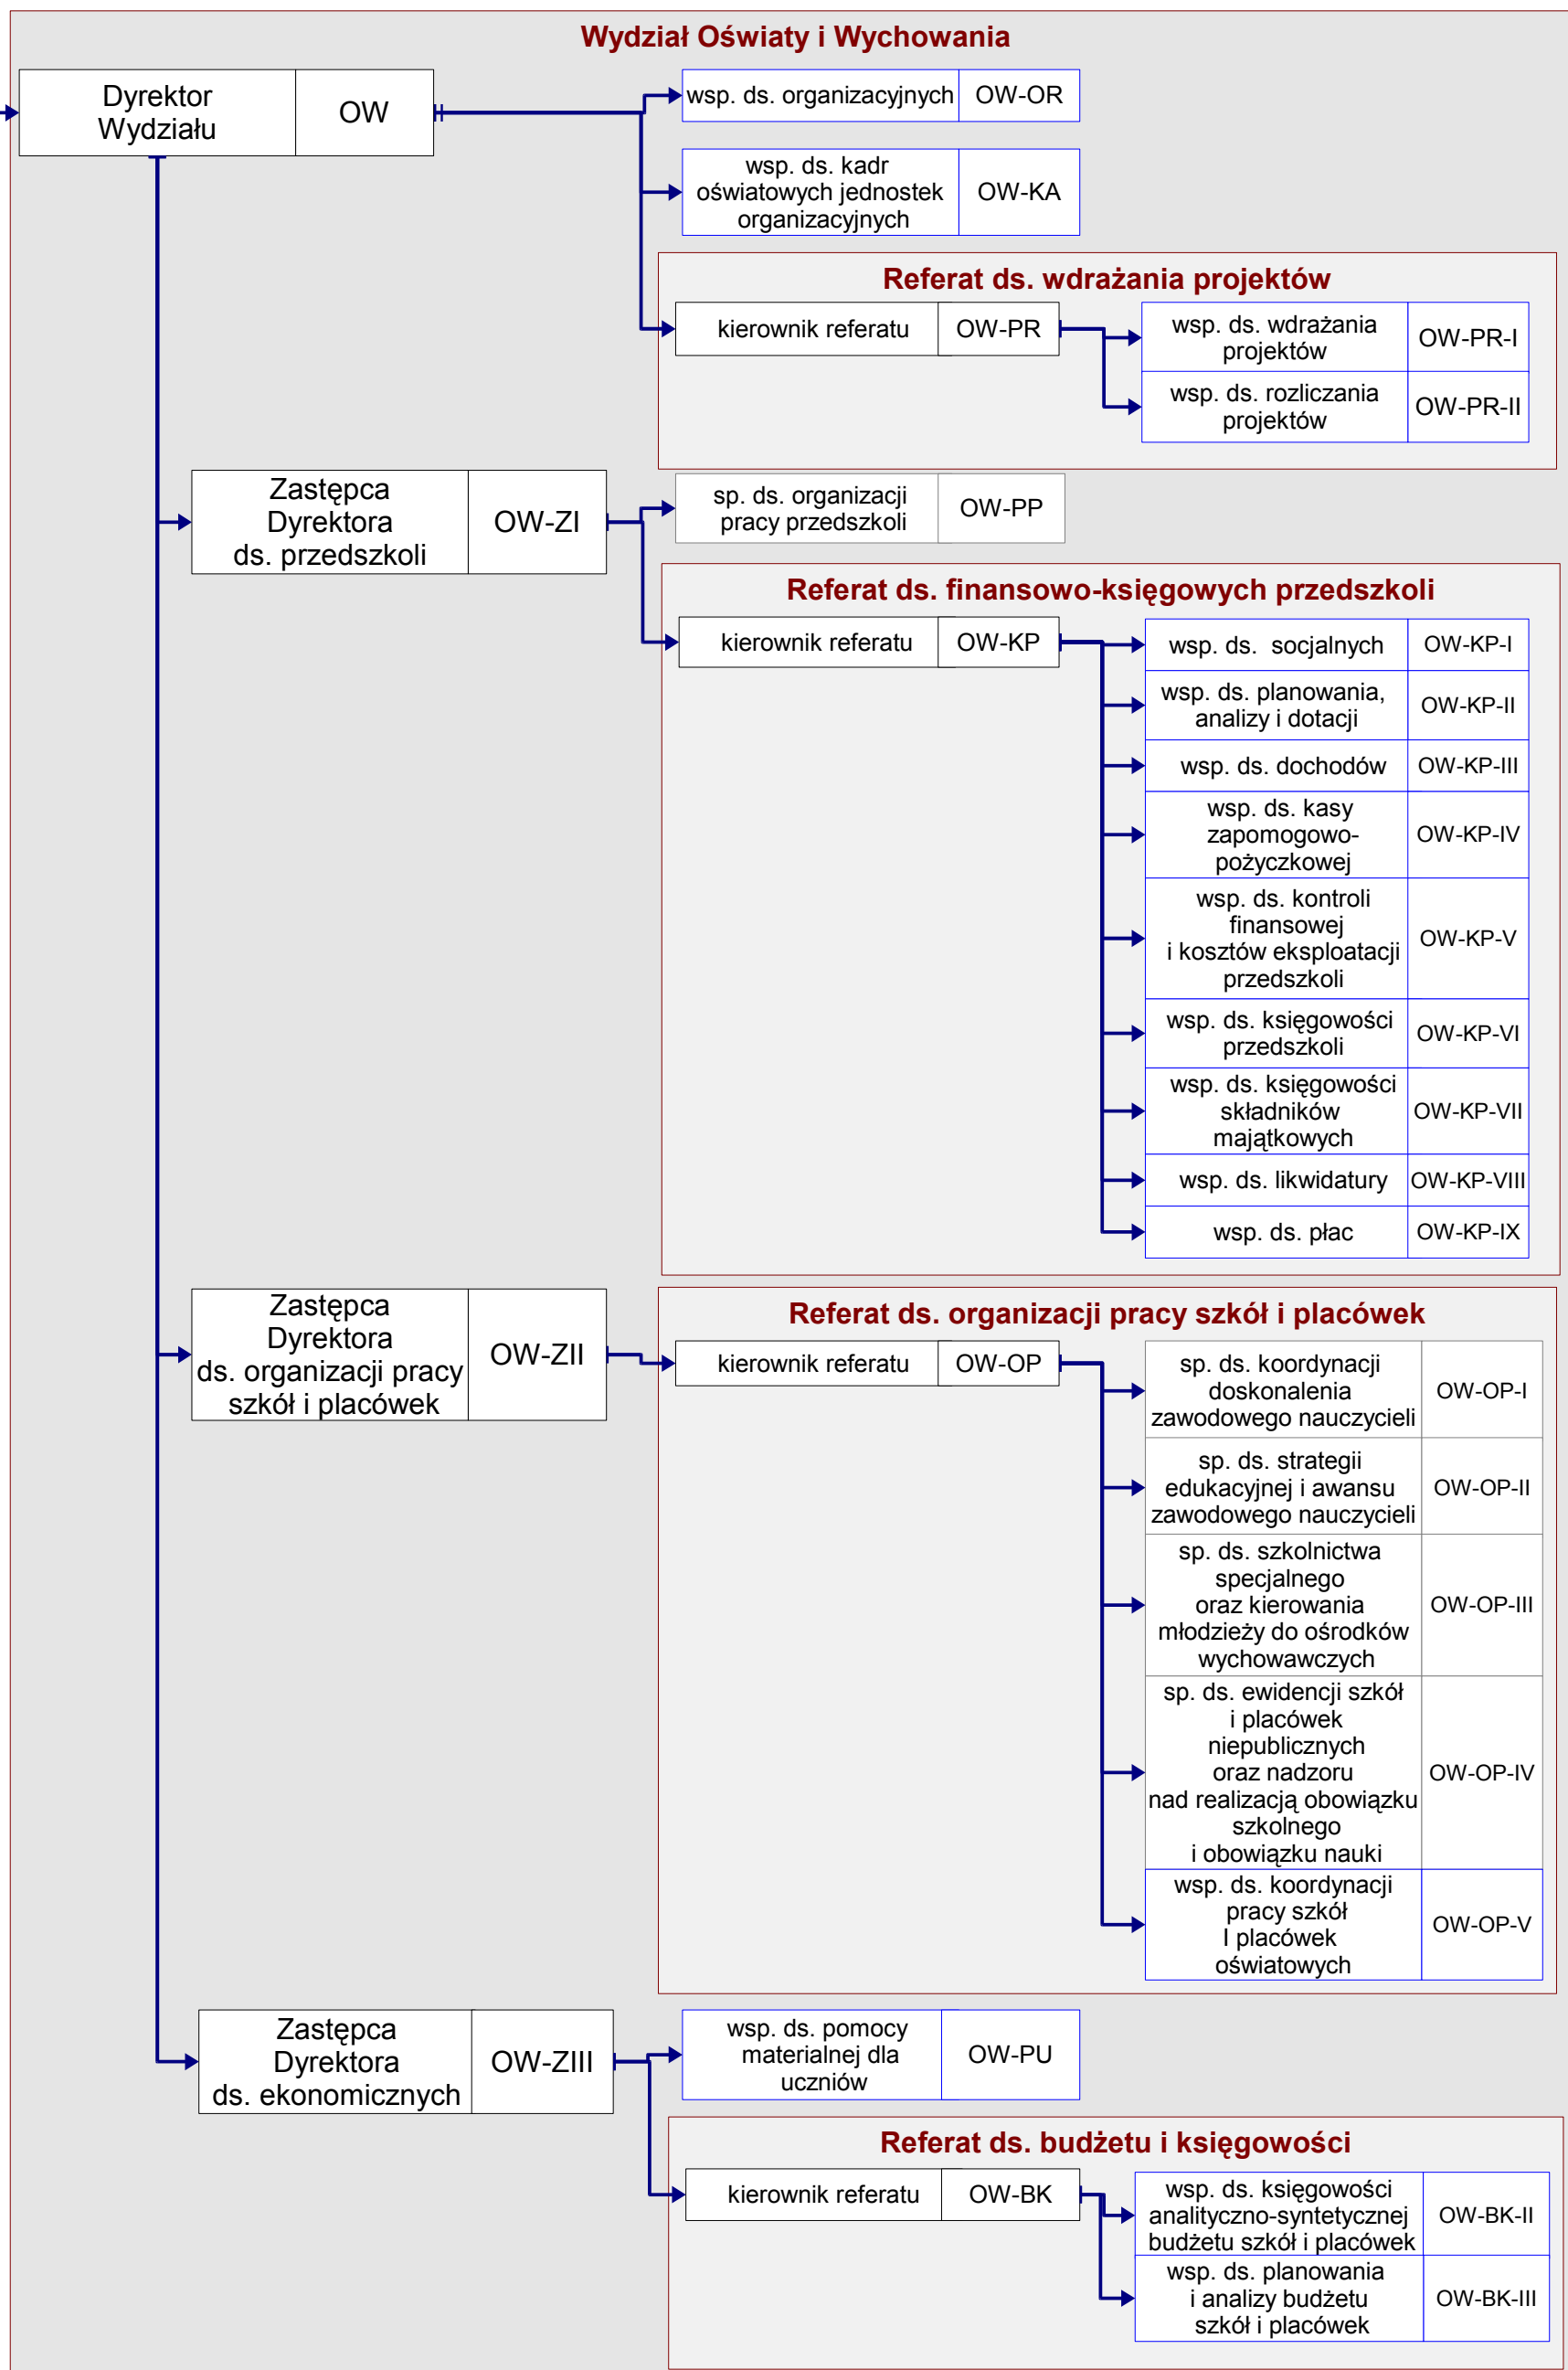

Prezydent Miasta Lublin

Prezydent Miasta	PML
------------------	-----

Schemat Organizacyjny Departamentu Prezydenta

Prezydent Miasta Lublin

Prezydent Miasta Lublin

LEGENDA