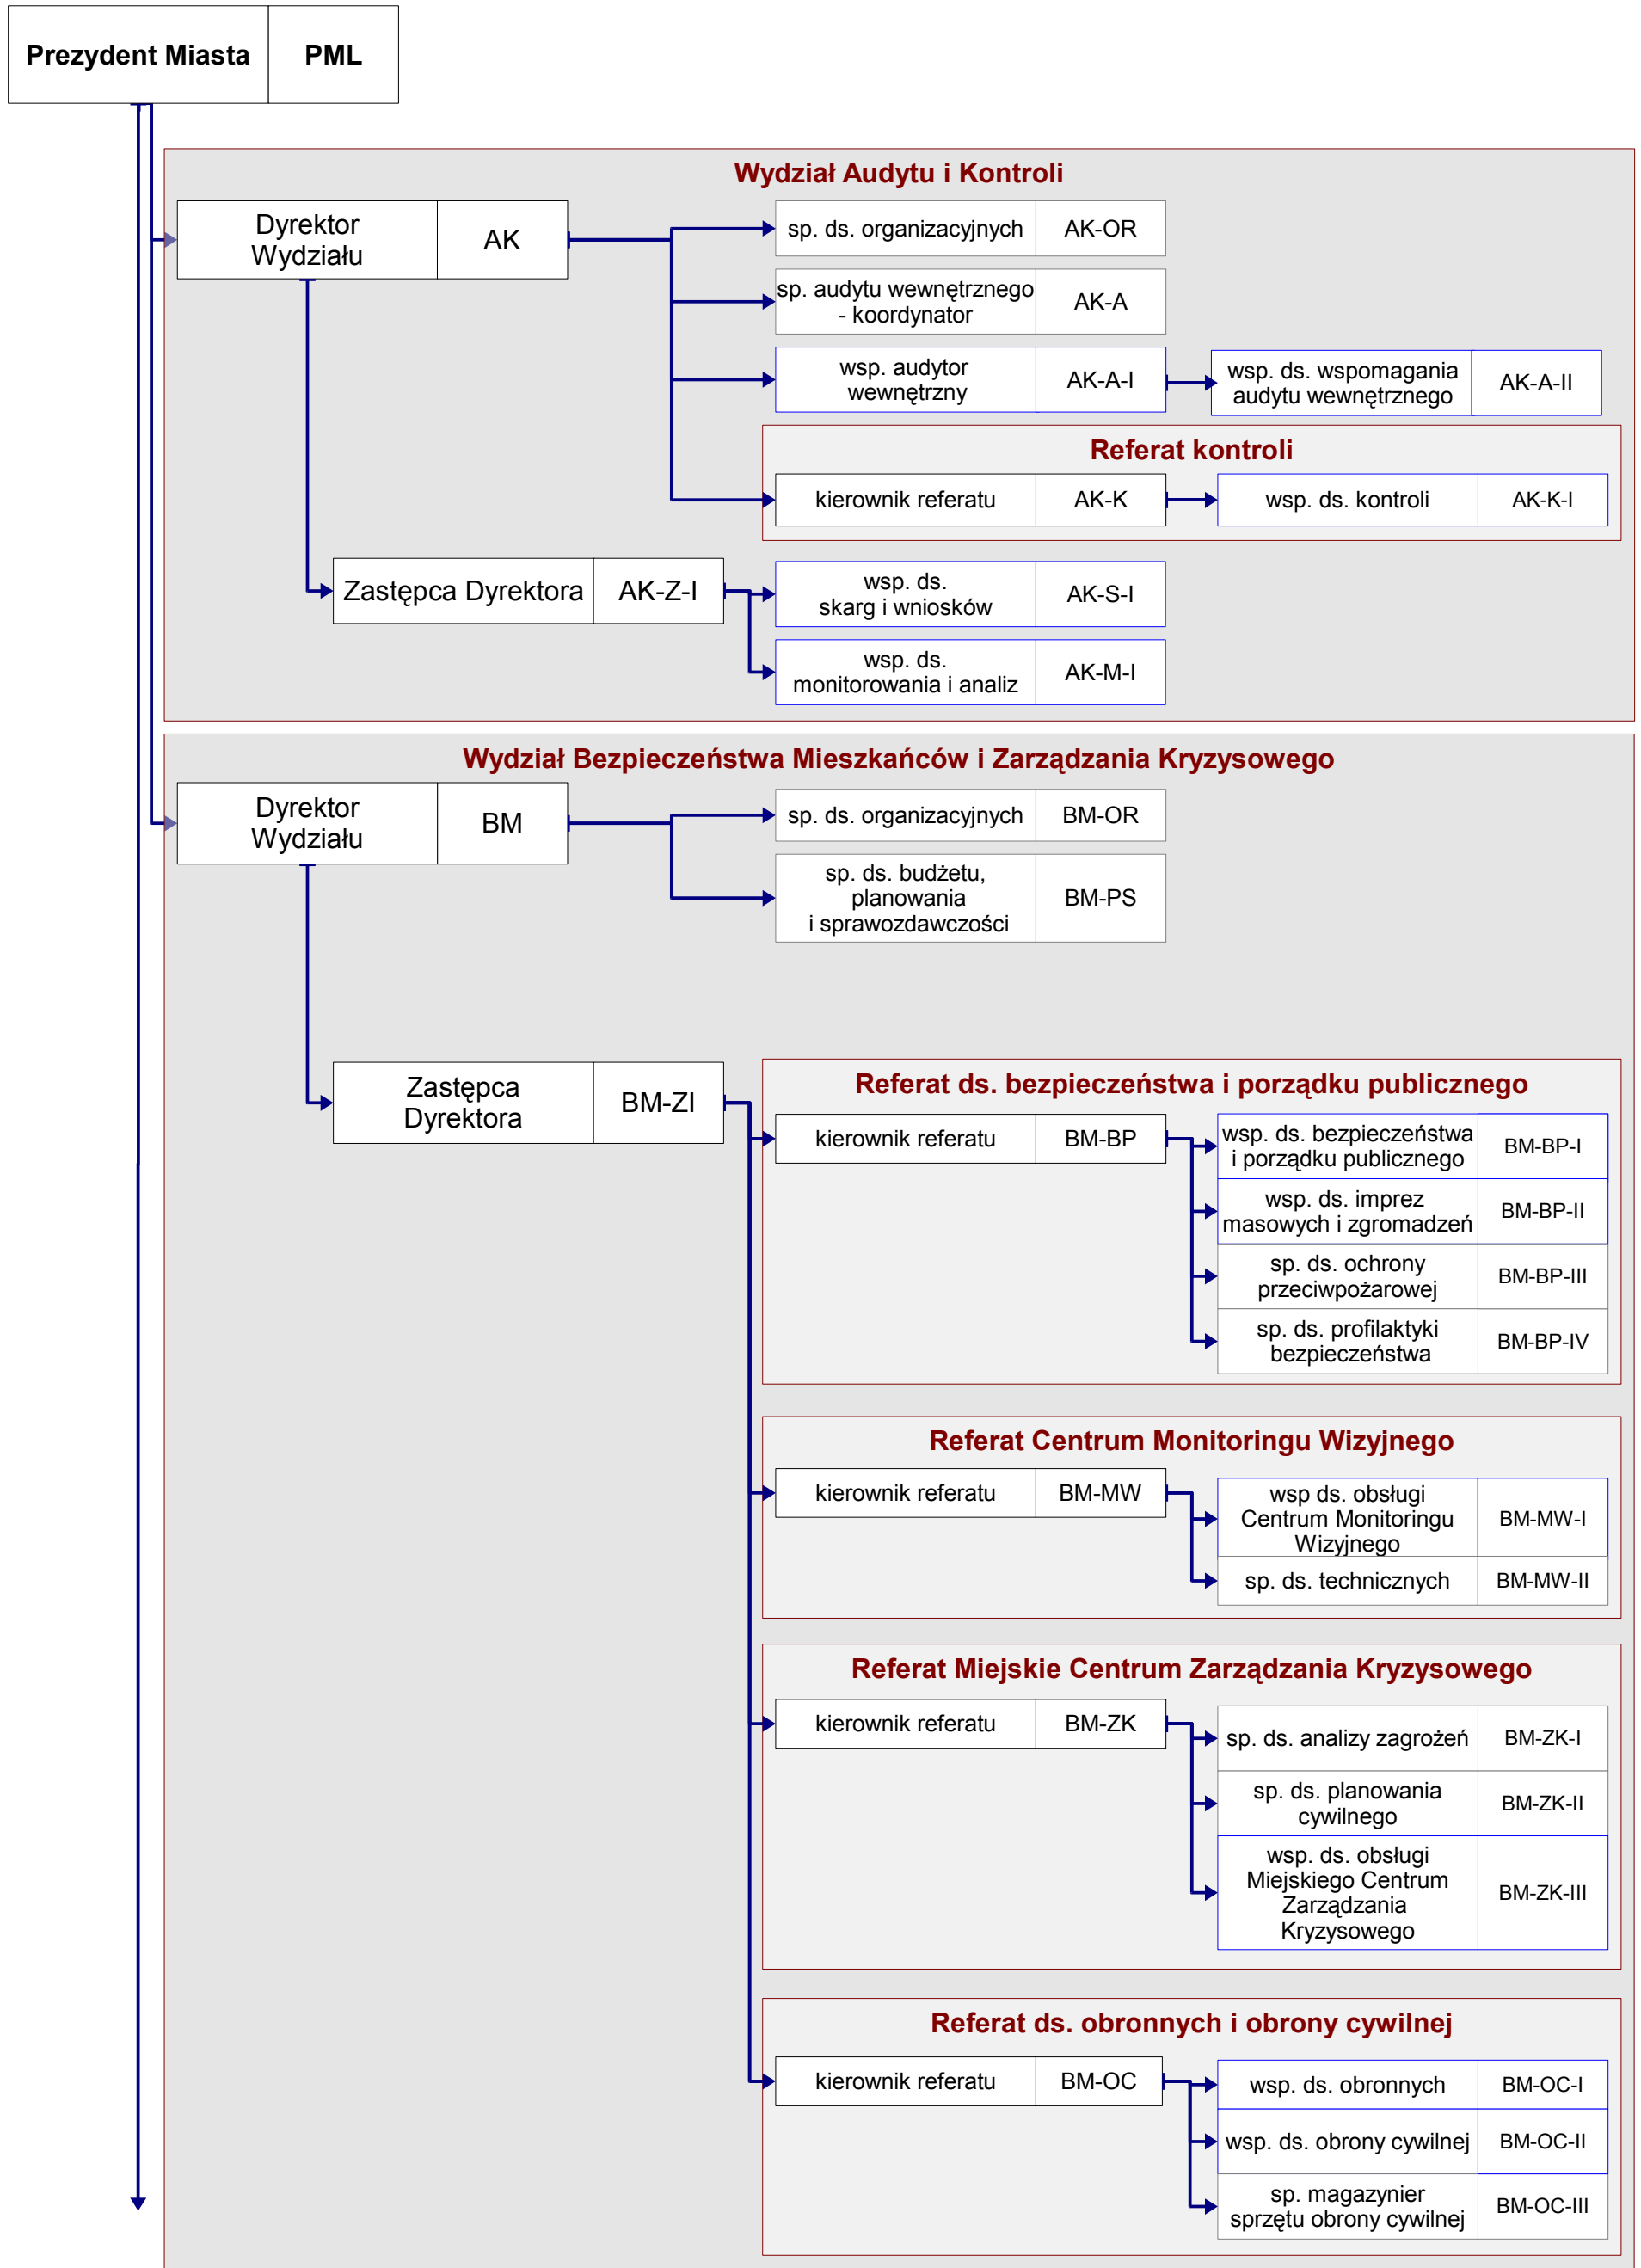

Prezydent Miasta Lublin

Prezydent Miasta	PML
------------------	-----

Schemat Organizacyjny Departamentu Prezydenta

Prezydent Miasta Lublin

Prezydent Miasta Lublin

LEGENDA