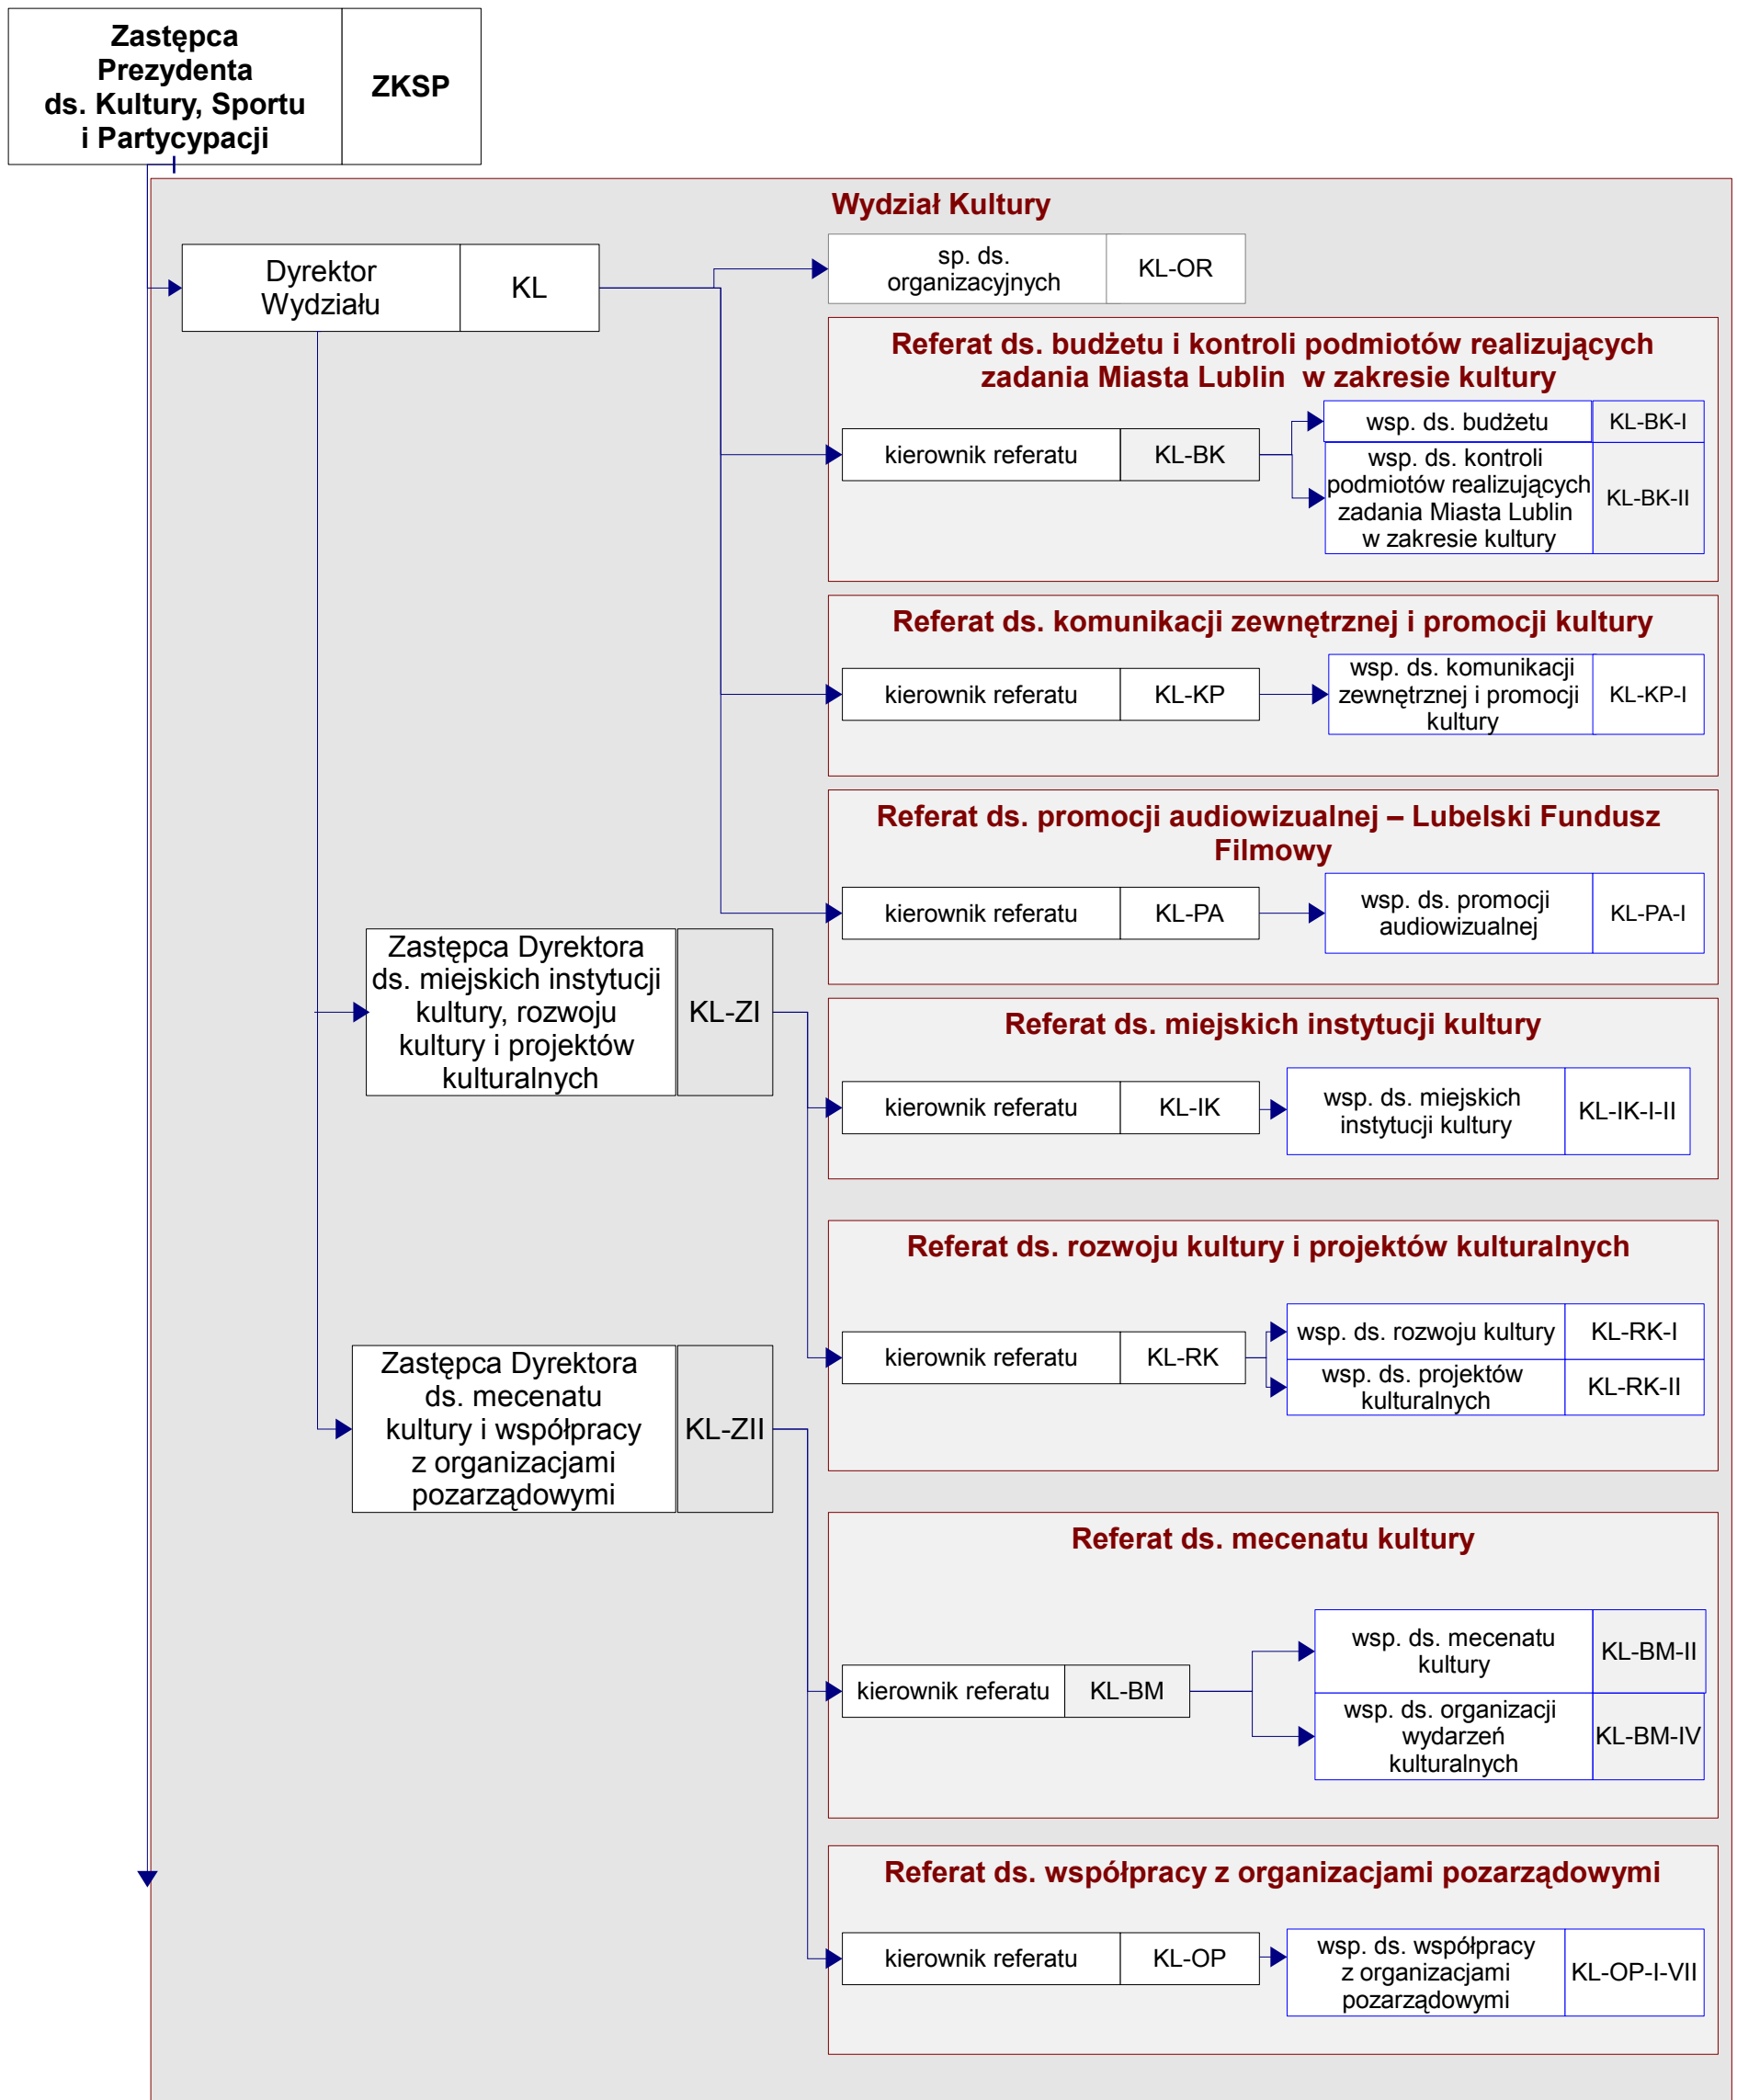

Załącznik do Regulaminu Organizacyjnego Departamentu Kultury, Sportu i Partycypacji
stanowiącego załącznik do zarządzenia nr 90/8/2012 Prezydenta Miasta Lublin z dnia 10 sierpnia 2012 r.
w sprawie nadania Regulaminu Organizacyjnego Departamentu Kultury, Sportu i Partycypacji

Schemat graficzny struktury organizacyjnej Departamentu Kultury, Sportu i Partycypacji

Zastępca Prezydenta ds. Kultury, Sportu i Partycypacji	ZKSP
---	------

Zastępca Prezydenta ds. Kultury, Sportu i Partycypacji	ZKSP
---	------

Legenda