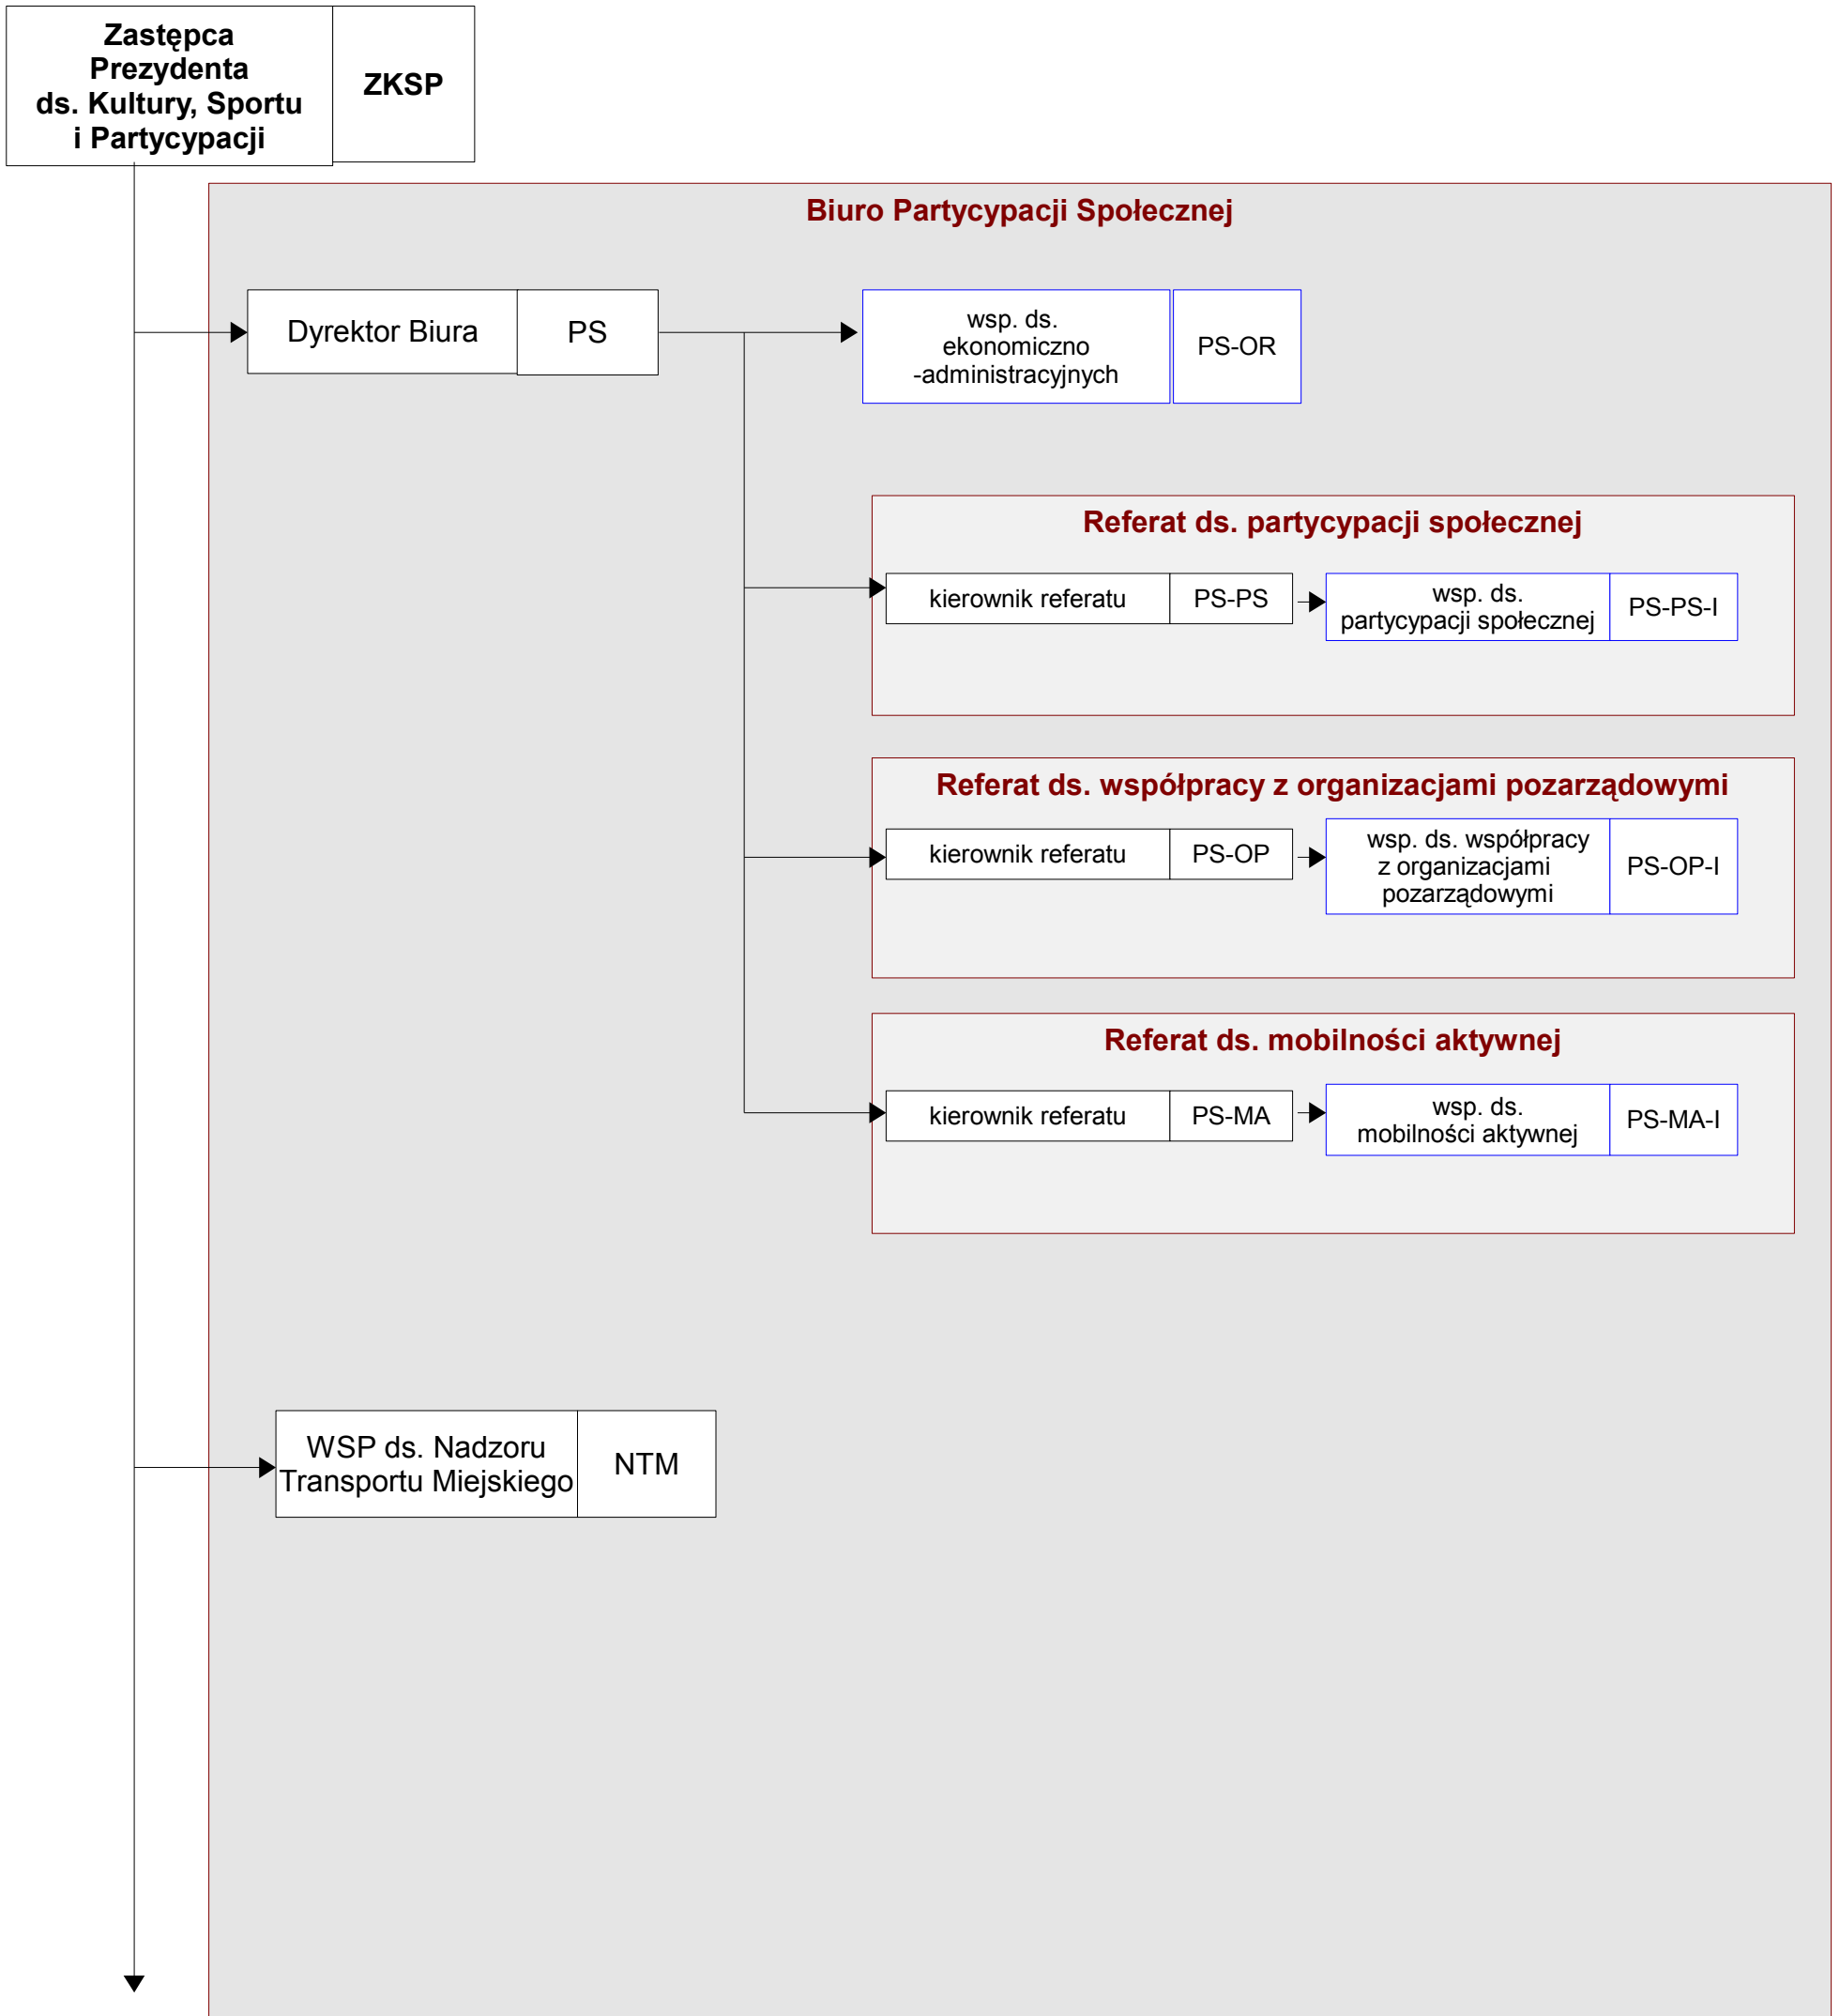

Załącznik do Regulaminu Organizacyjnego Departamentu Kultury, Sportu i Partycypacji
stanowiącego załącznik do zarządzenia nr 90/8/2012 Prezydenta Miasta Lublin z dnia 10 sierpnia 2012 r.
w sprawie nadania Regulaminu Organizacyjnego Departamentu Kultury, Sportu i Partycypacji

Schemat graficzny struktury organizacyjnej Departamentu Kultury, Sportu i Partycypacji

Zastępca Prezydenta ds. Kultury, Sportu i Partycypacji	ZKSP
---	------

Zastępca Prezydenta ds. Kultury, Sportu i Partycypacji	ZKSP
---	------

Legenda