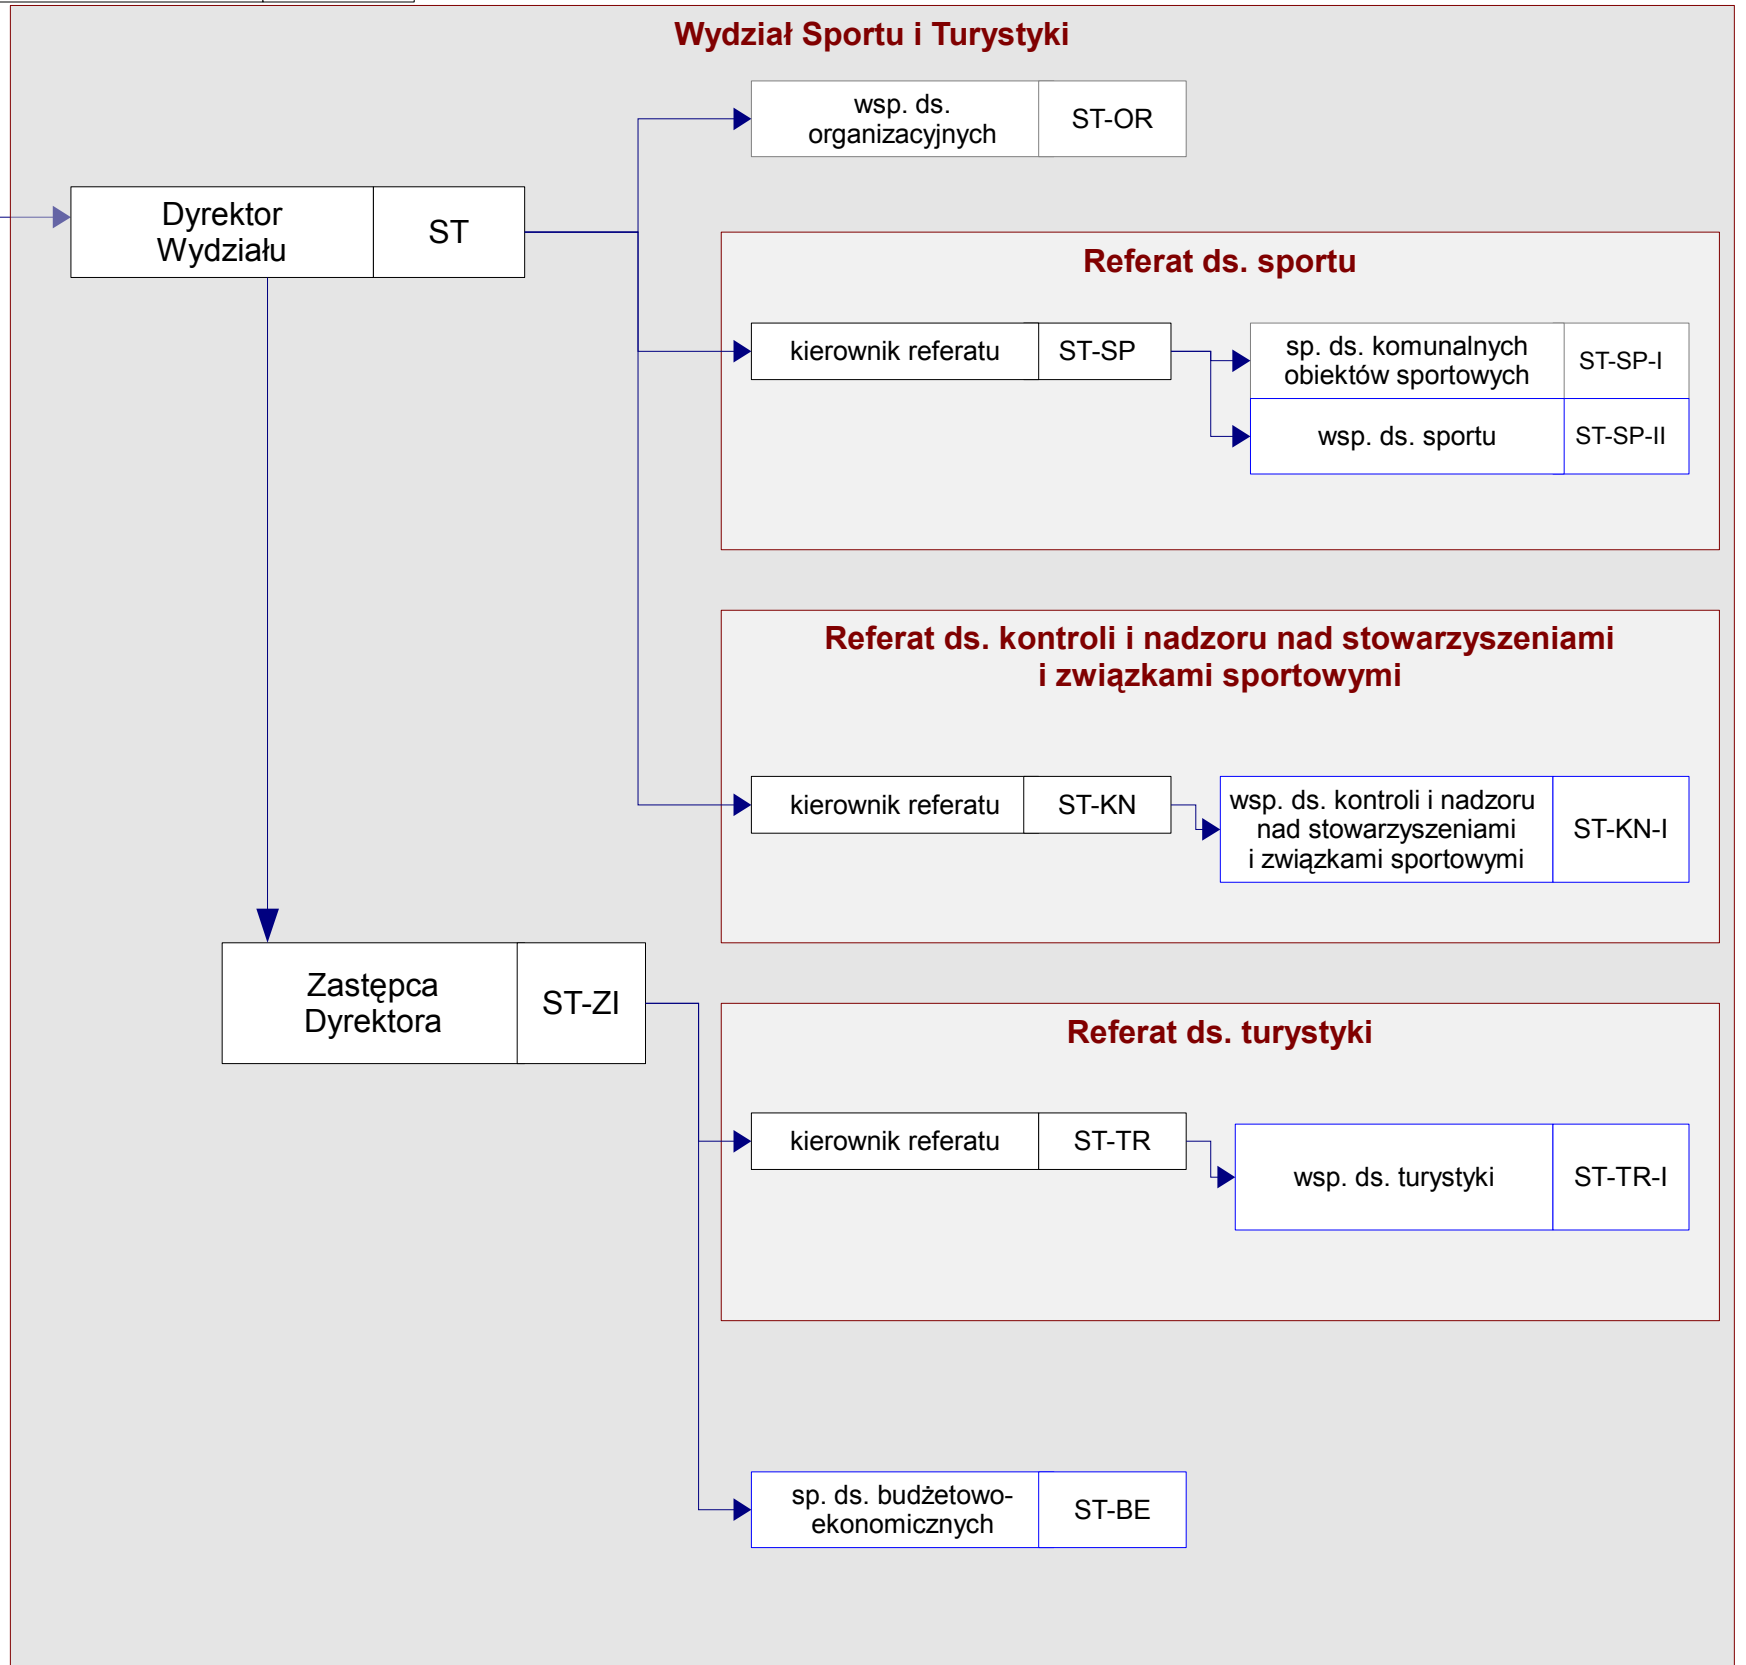

Załącznik do Regulaminu Organizacyjnego Departamentu Kultury, Sportu i Partycypacji
stanowiącego załącznik do zarządzenia nr 90/8/2012 Prezydenta Miasta Lublin z dnia 10 sierpnia 2012 r.
w sprawie nadania Regulaminu Organizacyjnego Departamentu Kultury, Sportu i Partycypacji

Schemat graficzny struktury organizacyjnej Departamentu Kultury, Sportu i Partycypacji

Zastępca Prezydenta ds. Kultury, Sportu i Partycypacji	ZKSP
---	------

Zastępca Prezydenta ds. Kultury, Sportu i Partycypacji	ZKSP
---	------

Legenda