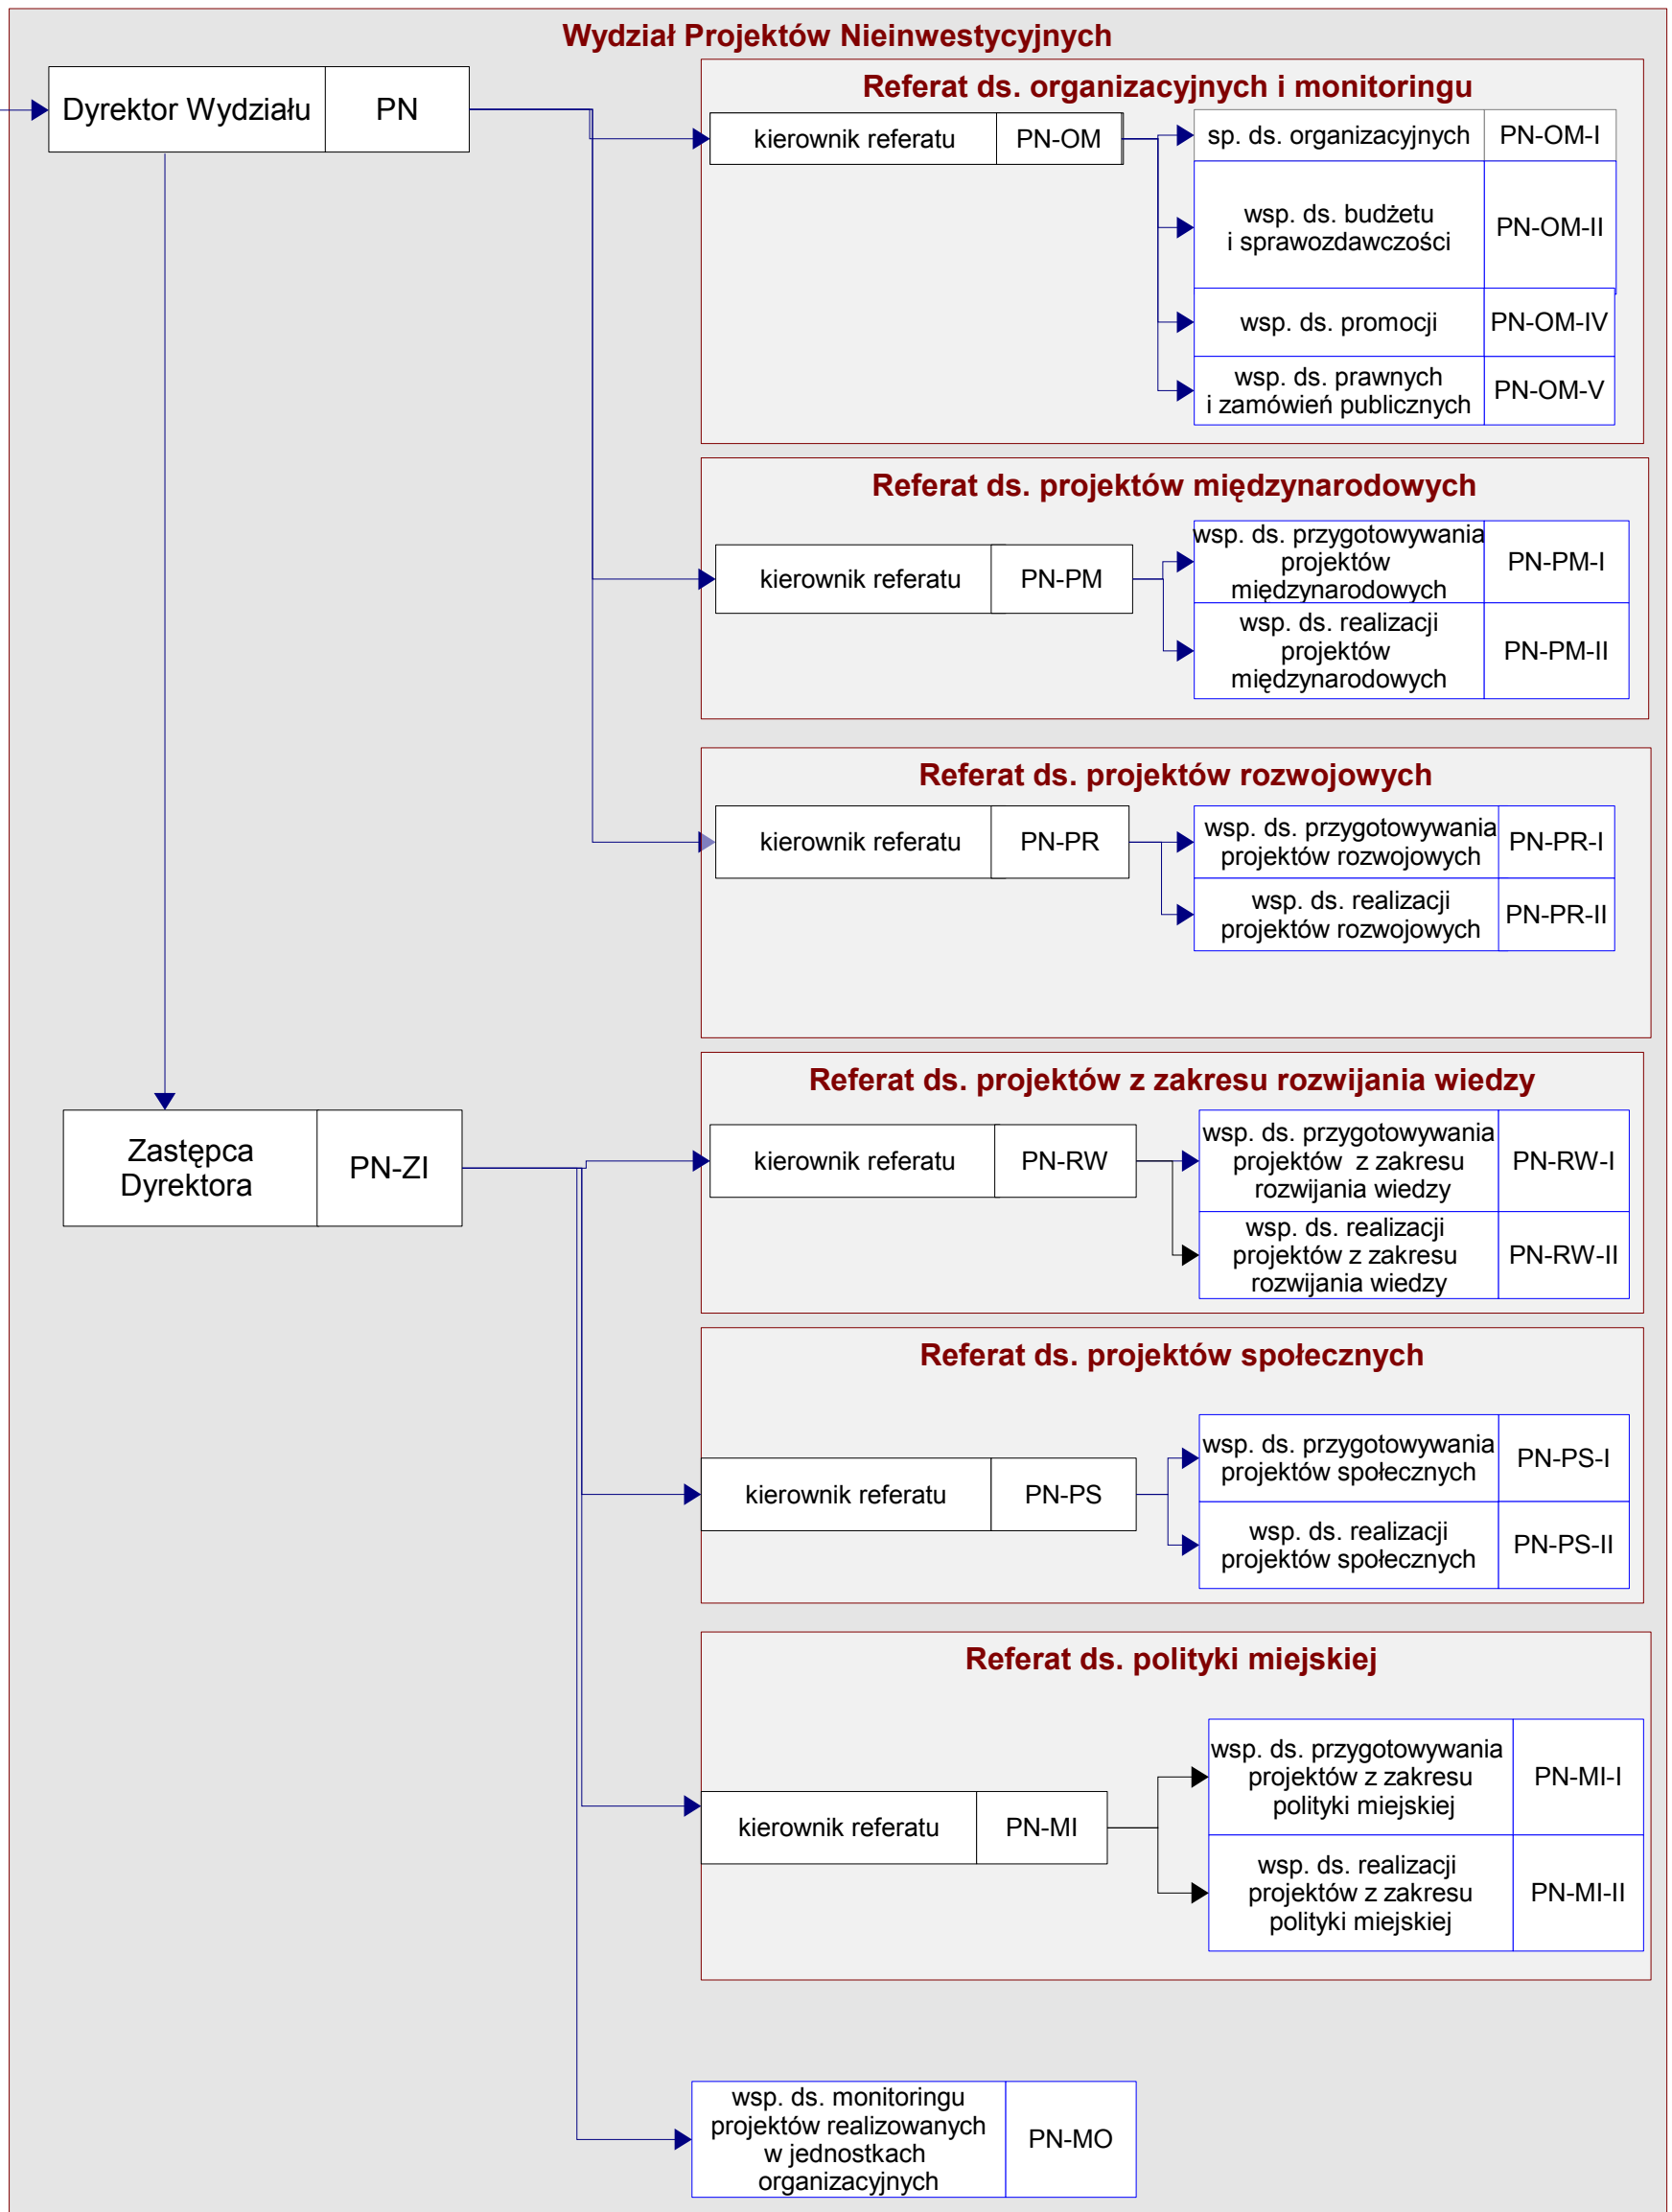

Załącznik do Regulaminu Organizacyjnego Departamentu Kultury, Sportu i Partycypacji
stanowiącego załącznik do zarządzenia nr 90/8/2012 Prezydenta Miasta Lublin z dnia 10 sierpnia 2012 r.
w sprawie nadania Regulaminu Organizacyjnego Departamentu Kultury, Sportu i Partycypacji

Schemat graficzny struktury organizacyjnej Departamentu Kultury, Sportu i Partycypacji

Zastępca Prezydenta ds. Kultury, Sportu i Partycypacji	ZKSP
---	------

Zastępca Prezydenta ds. Kultury, Sportu i Partycypacji	ZKSP
---	------

Legenda