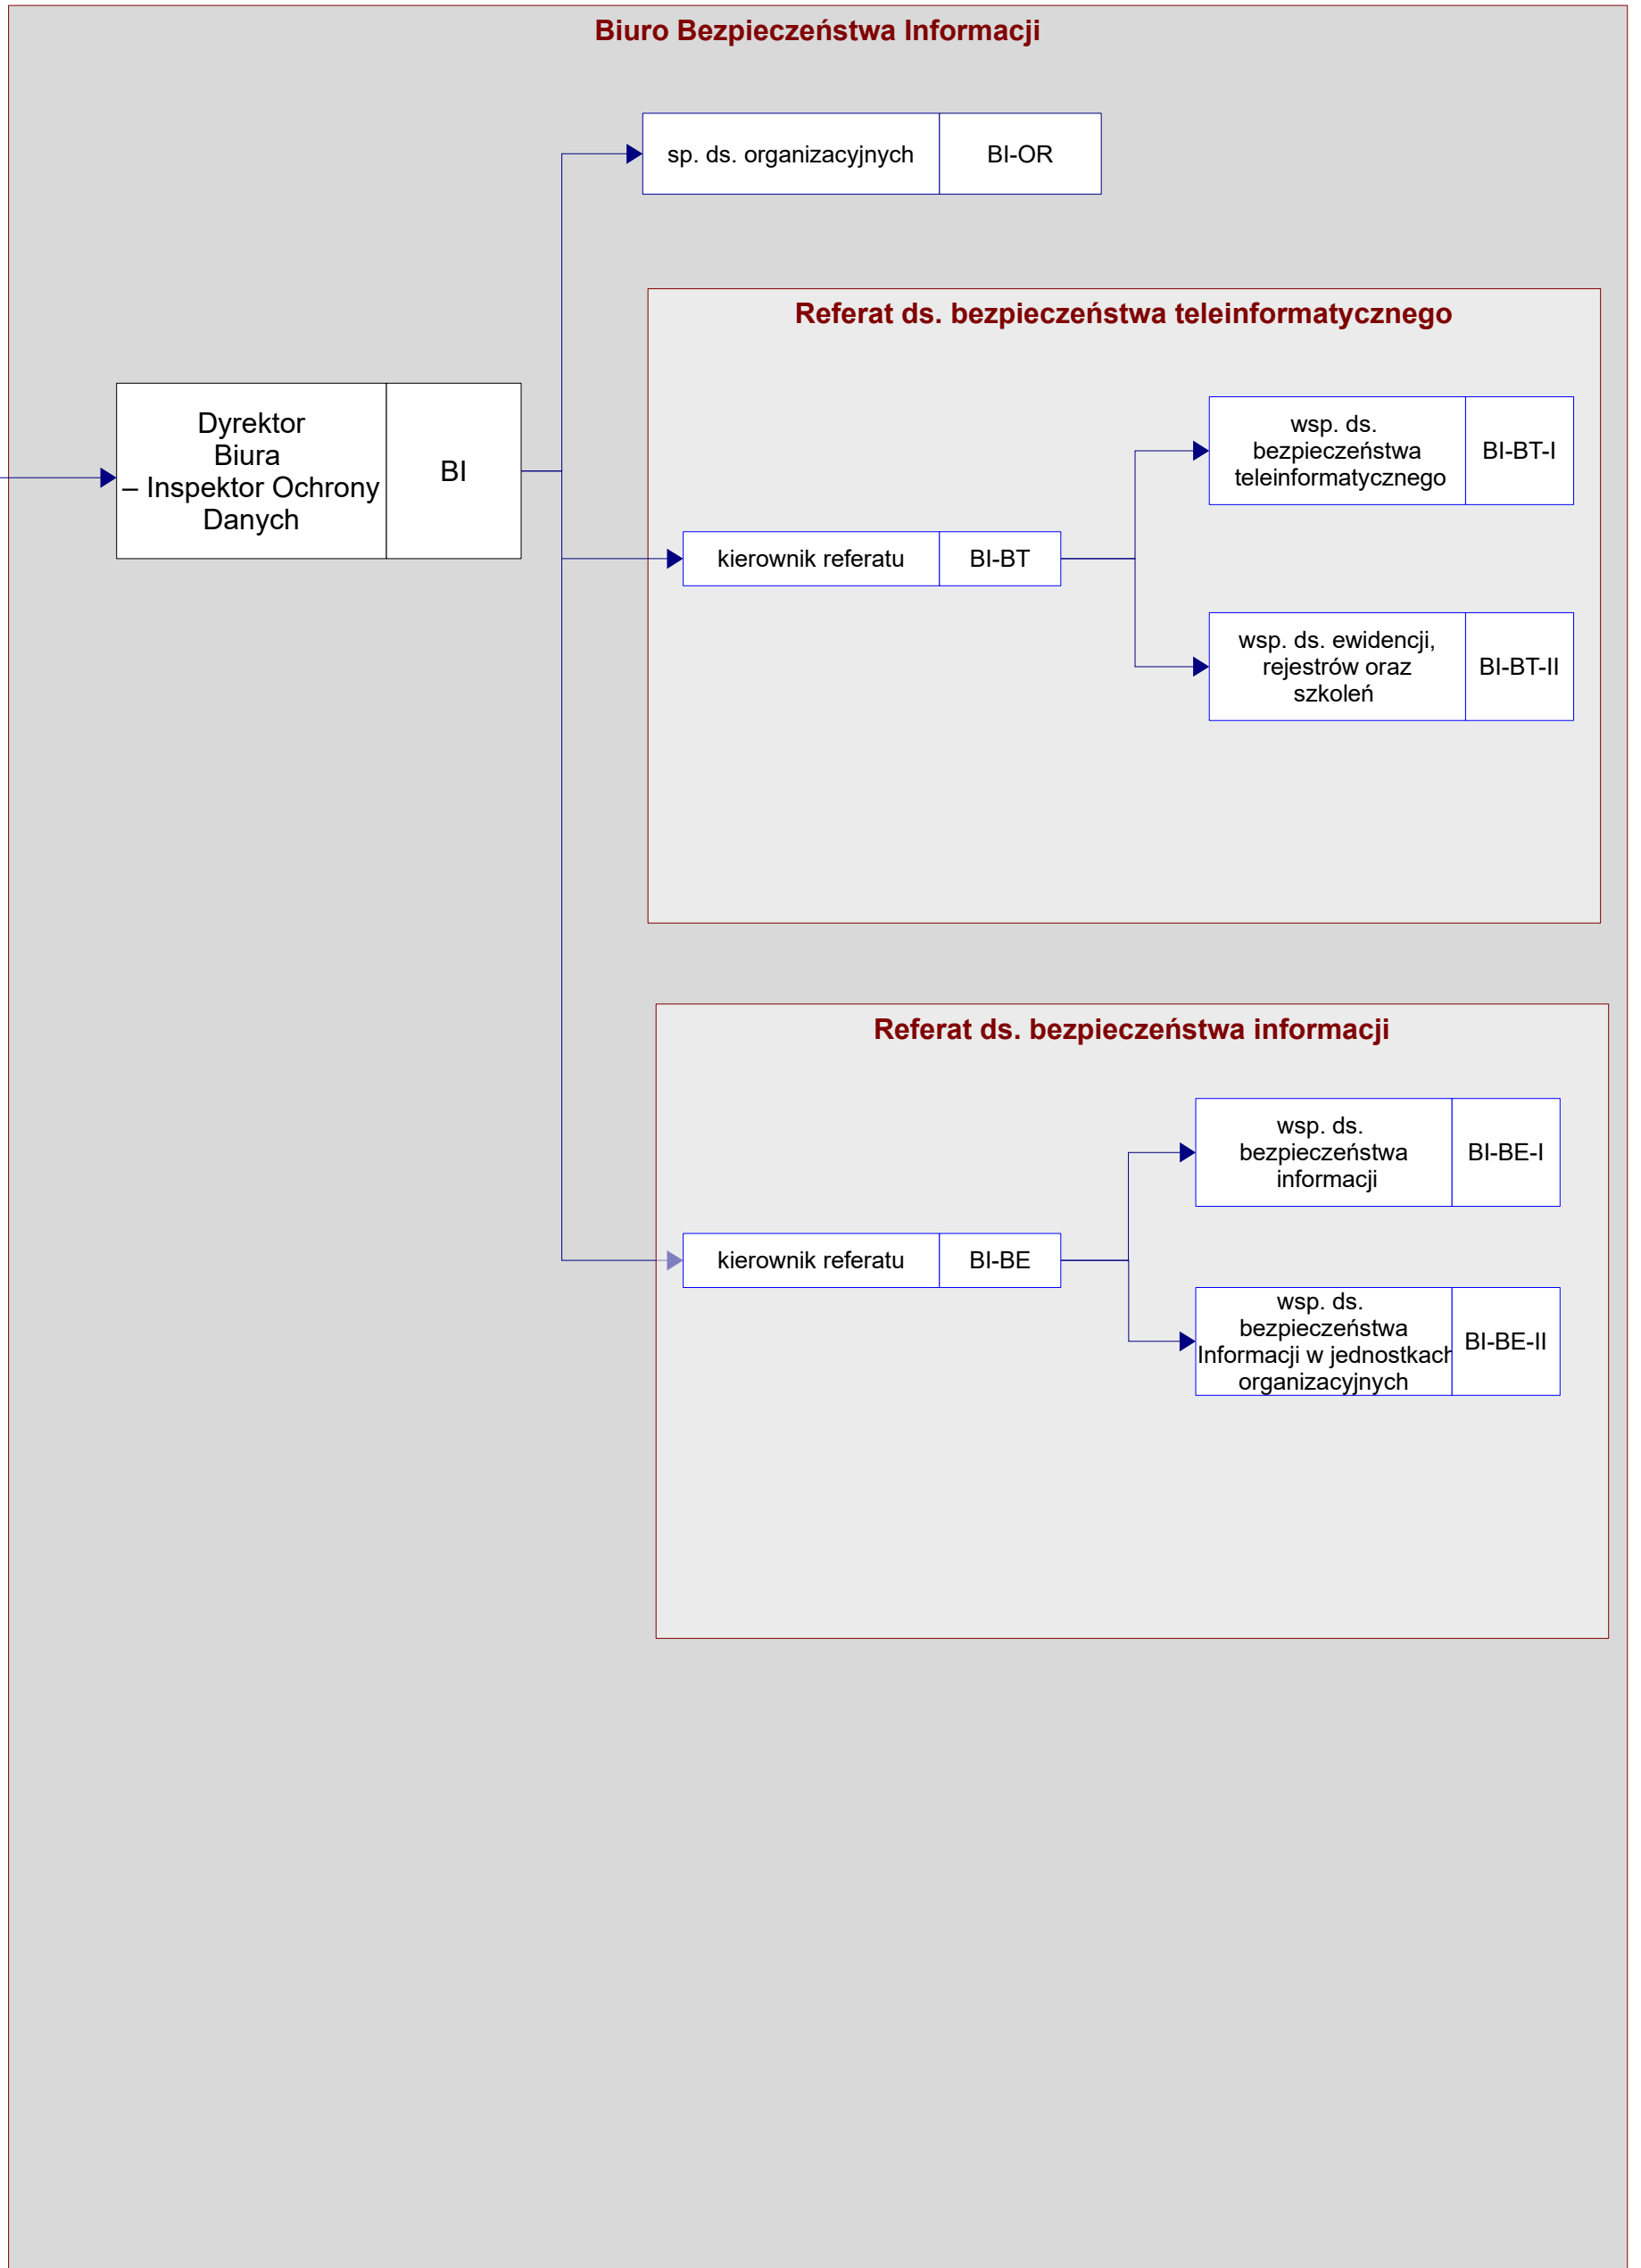

Załącznik do Regulaminu Organizacyjnego Departamentu Prezydenta
stanowiącego załącznik do zarządzenia nr 89/8/2012 Prezydenta Miasta Lublin z dnia 10 sierpnia 2012 r.
w sprawie nadania Regulaminu Organizacyjnego Departamentu Prezydenta

Prezydent Miasta	PML
------------------	-----

Schemat graficzny struktury organizacyjnej Departamentu Prezydenta

Prezydent Miasta	PML
------------------	-----

Prezydent Miasta	PML
-------------------------	------------

Prezydent Miasta	PML
------------------	-----

Prezydent Miasta	PML
------------------	-----

Prezydent Miasta Lublin

LEGENDA