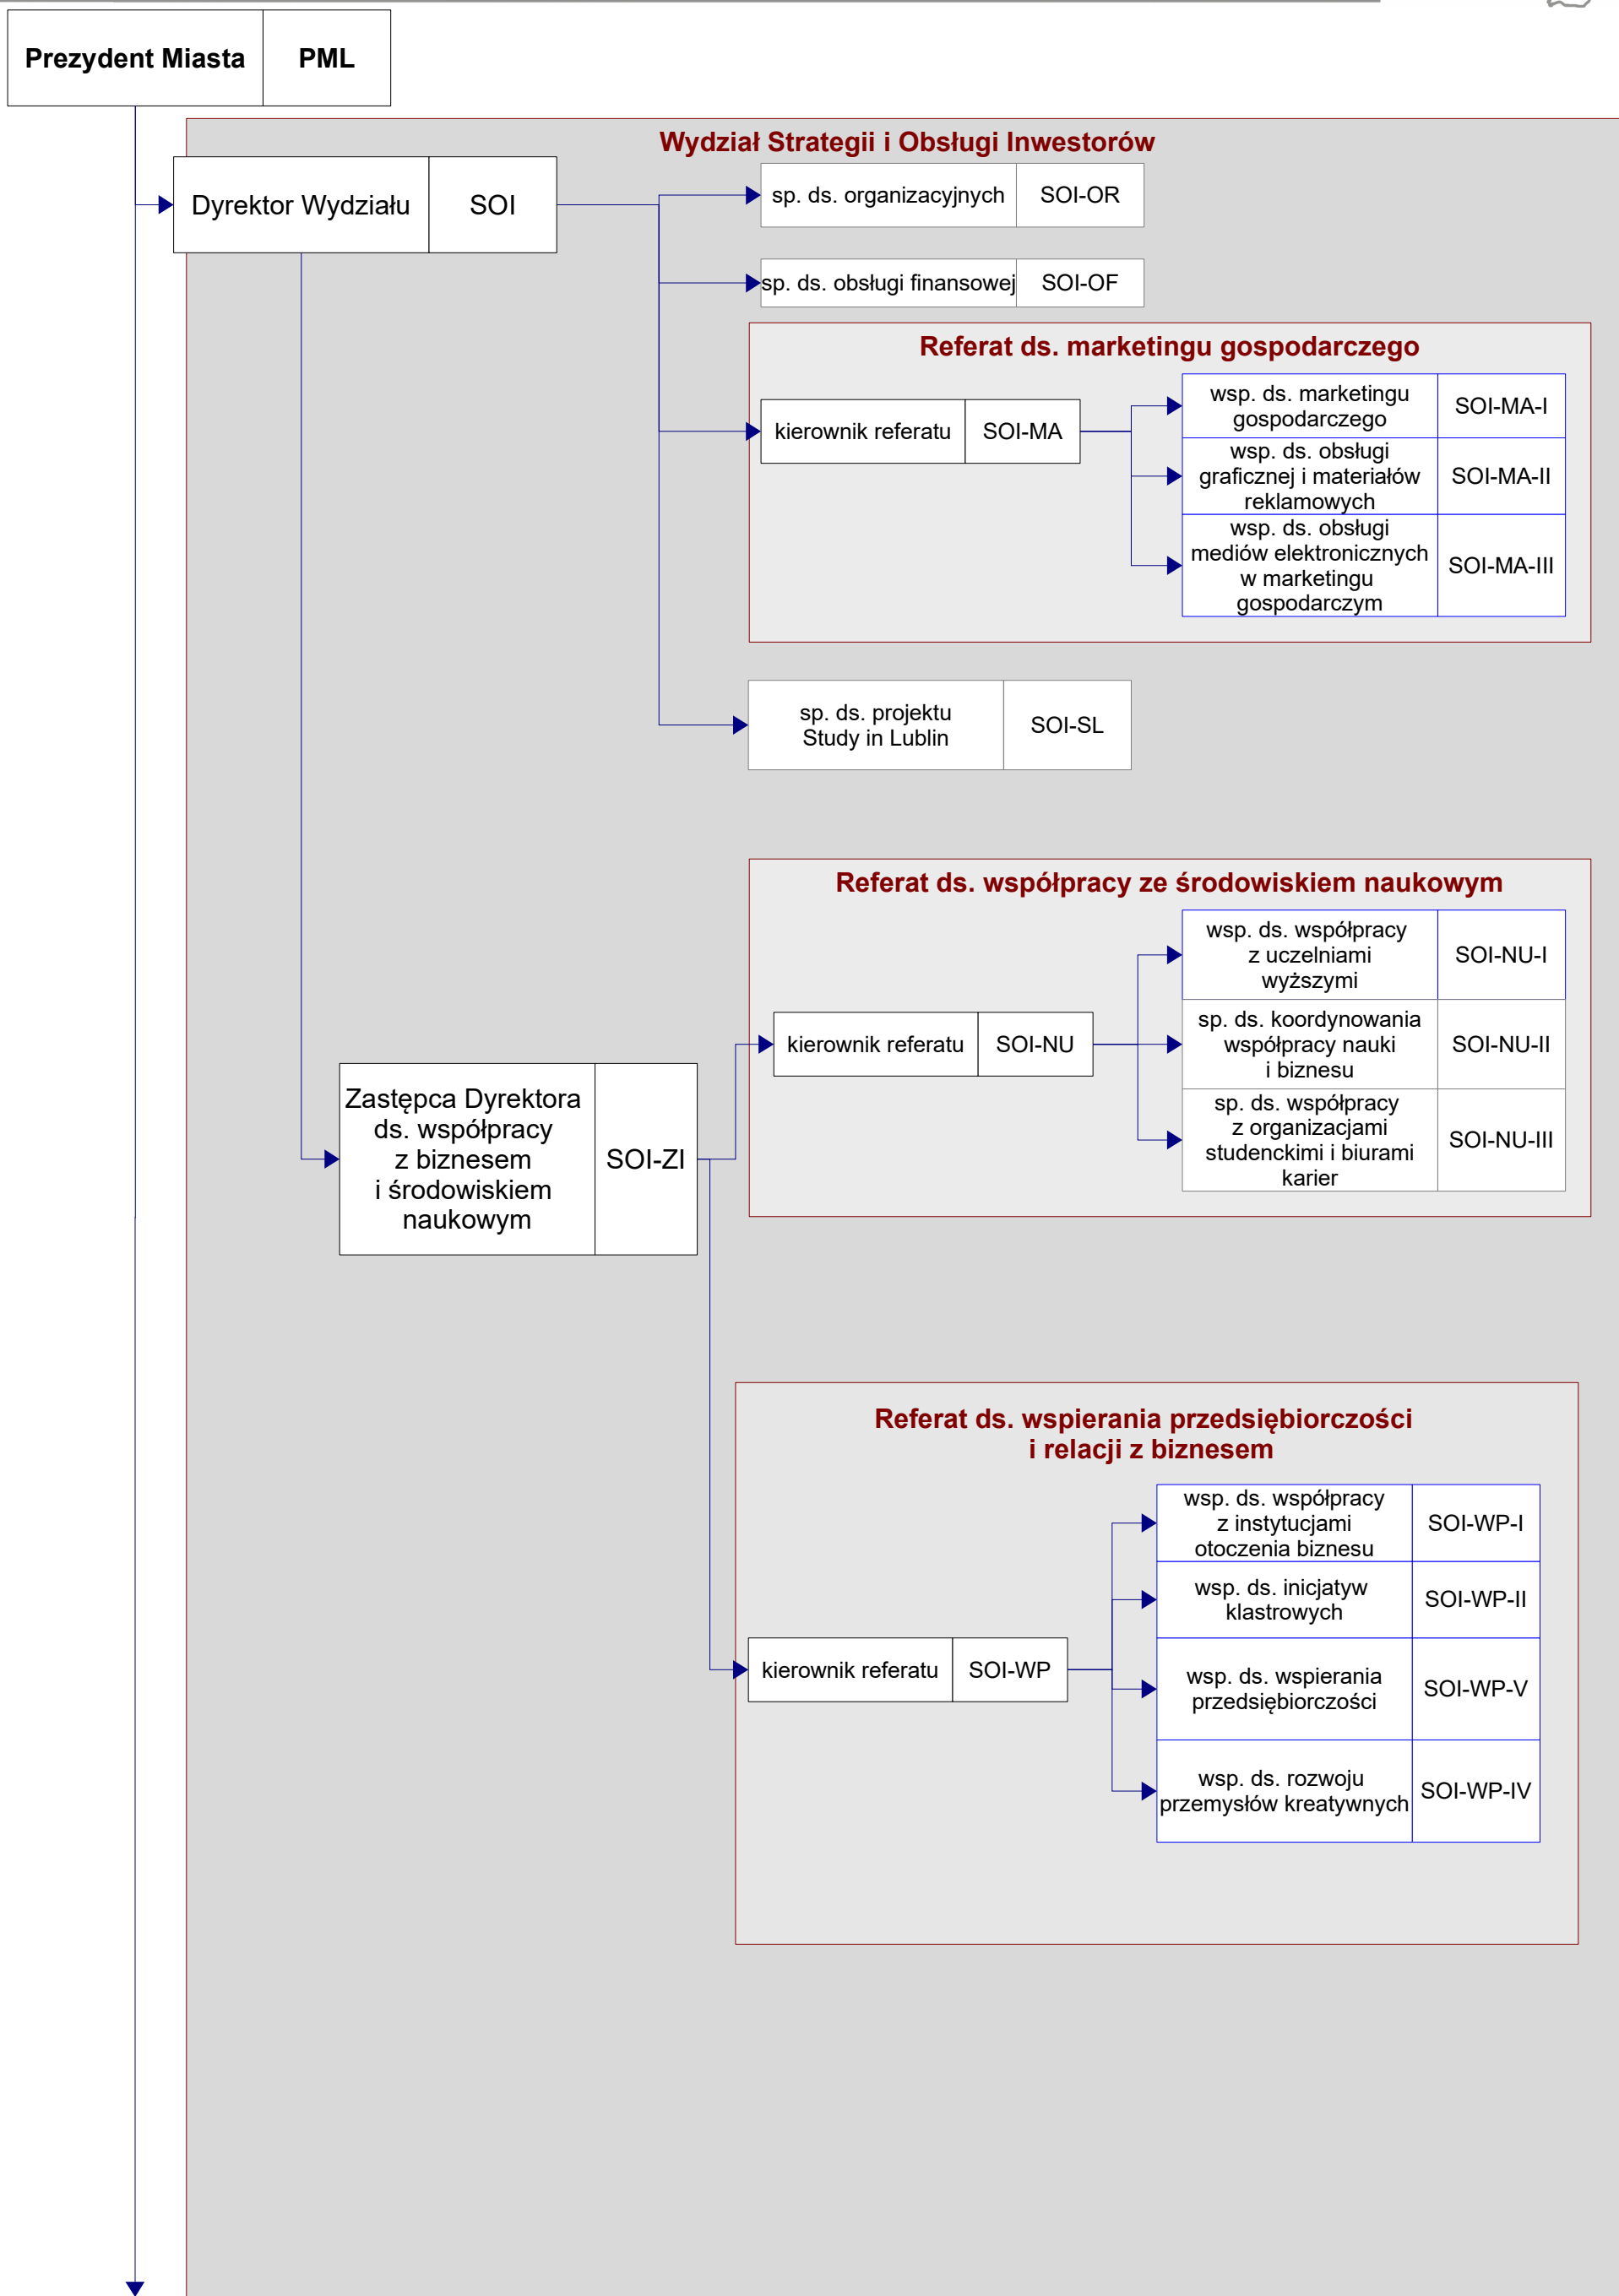

Załącznik do Regulaminu Organizacyjnego Departamentu Prezydenta
stanowiącego załącznik do zarządzenia nr 89/8/2012 Prezydenta Miasta Lublin z dnia 10 sierpnia 2012 r.
w sprawie nadania Regulaminu Organizacyjnego Departamentu Prezydenta

Prezydent Miasta	PML
------------------	-----

Schemat graficzny struktury organizacyjnej Departamentu Prezydenta

Prezydent Miasta	PML
------------------	-----

Prezydent Miasta	PML
-------------------------	------------

Prezydent Miasta	PML
------------------	-----

Prezydent Miasta	PML
------------------	-----

Prezydent Miasta Lublin

LEGENDA