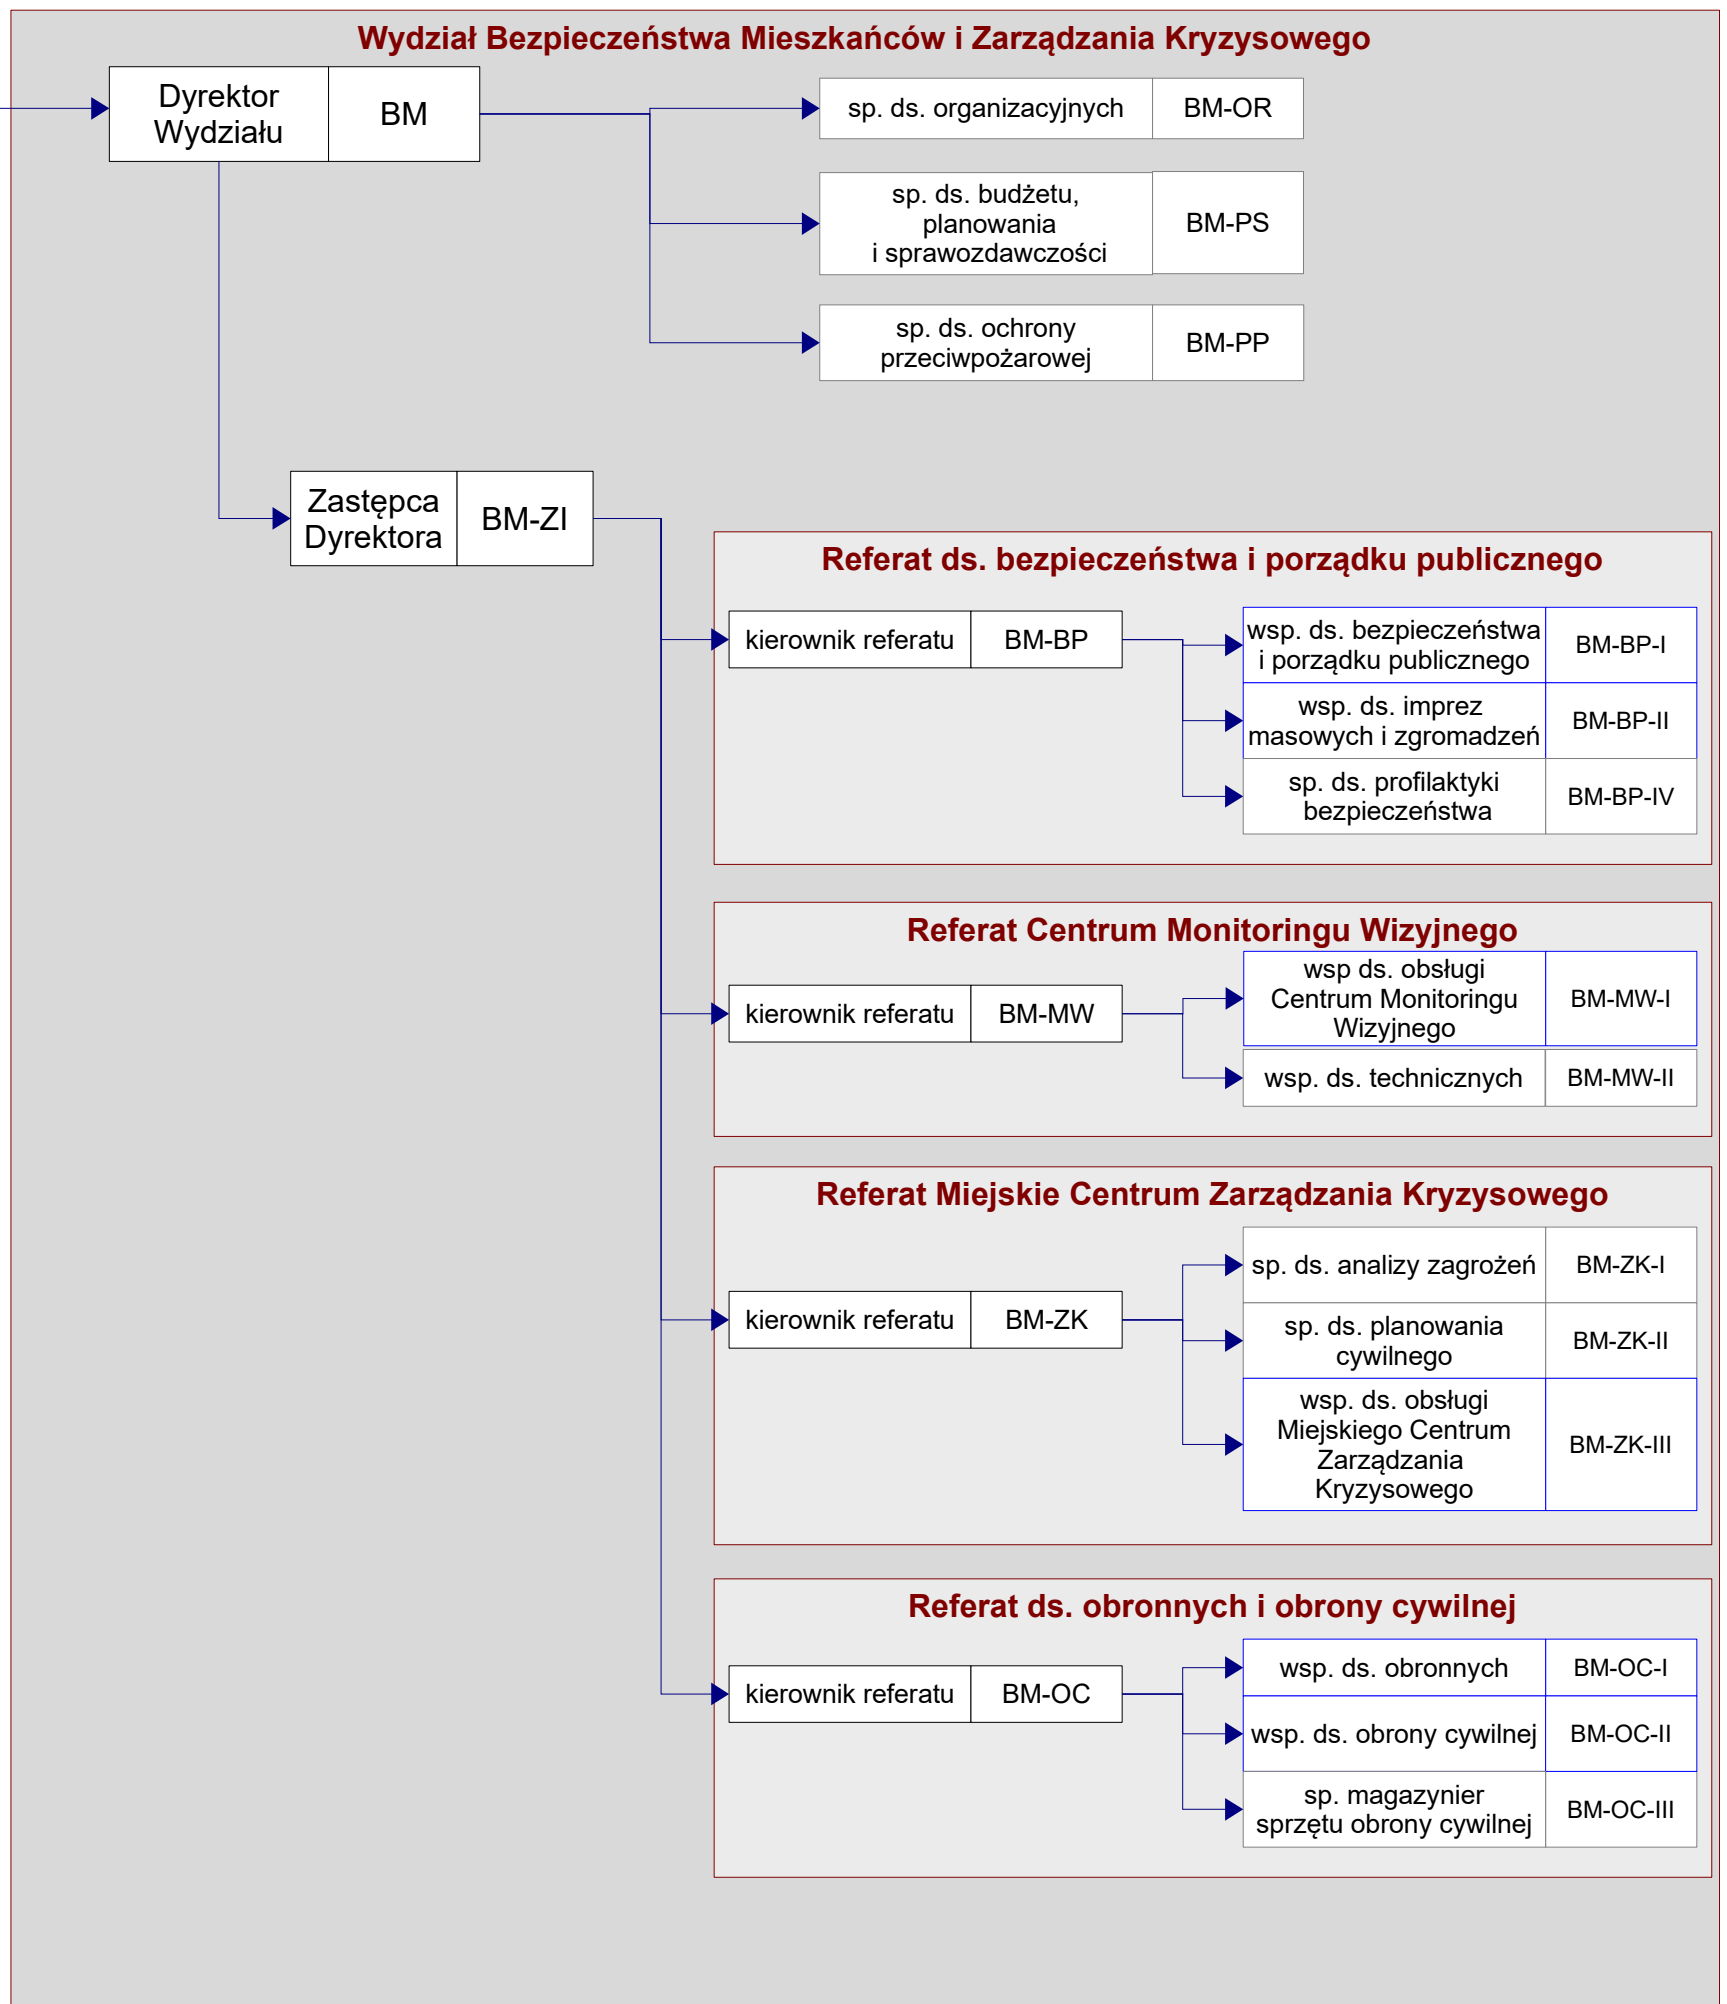

Załącznik do Regulaminu Organizacyjnego Departamentu Prezydenta
stanowiącego załącznik do zarządzenia nr 89/8/2012 Prezydenta Miasta Lublin z dnia 10 sierpnia 2012 r.
w sprawie nadania Regulaminu Organizacyjnego Departamentu Prezydenta

Prezydent Miasta	PML
------------------	-----

Schemat graficzny struktury organizacyjnej Departamentu Prezydenta

Prezydent Miasta	PML
------------------	-----

Prezydent Miasta	PML
-------------------------	------------

Prezydent Miasta	PML
------------------	-----

Prezydent Miasta	PML
------------------	-----

Prezydent Miasta Lublin

LEGENDA