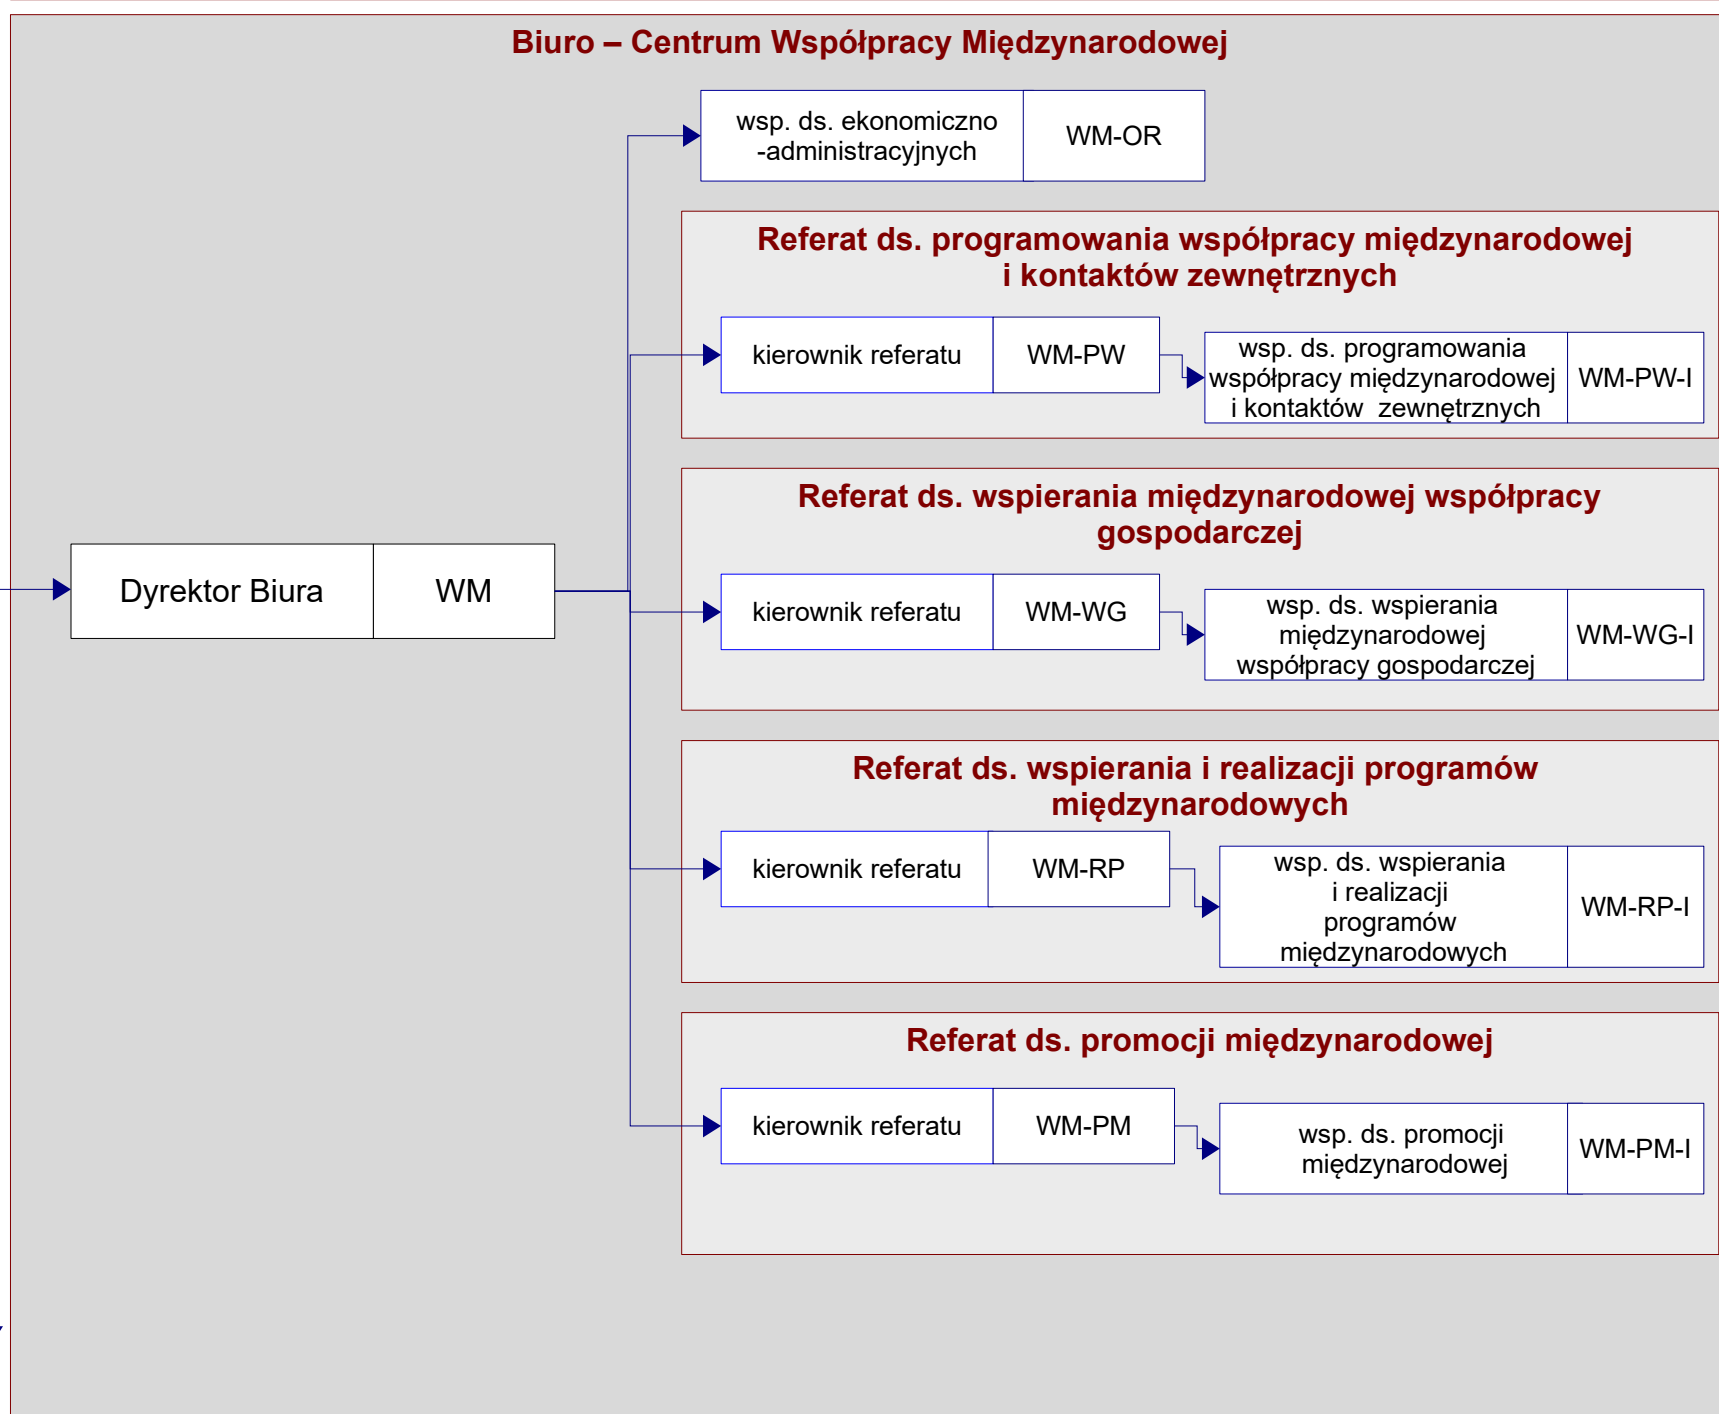

Prezydent Miasta	PML
------------------	-----

Schemat graficzny struktury organizacyjnej Departamentu Prezydenta

Prezydent Miasta	PML
------------------	-----

Prezydent Miasta	PML
-------------------------	------------

Prezydent Miasta	PML
------------------	-----

Prezydent Miasta	PML
------------------	-----

Prezydent Miasta Lublin

LEGENDA