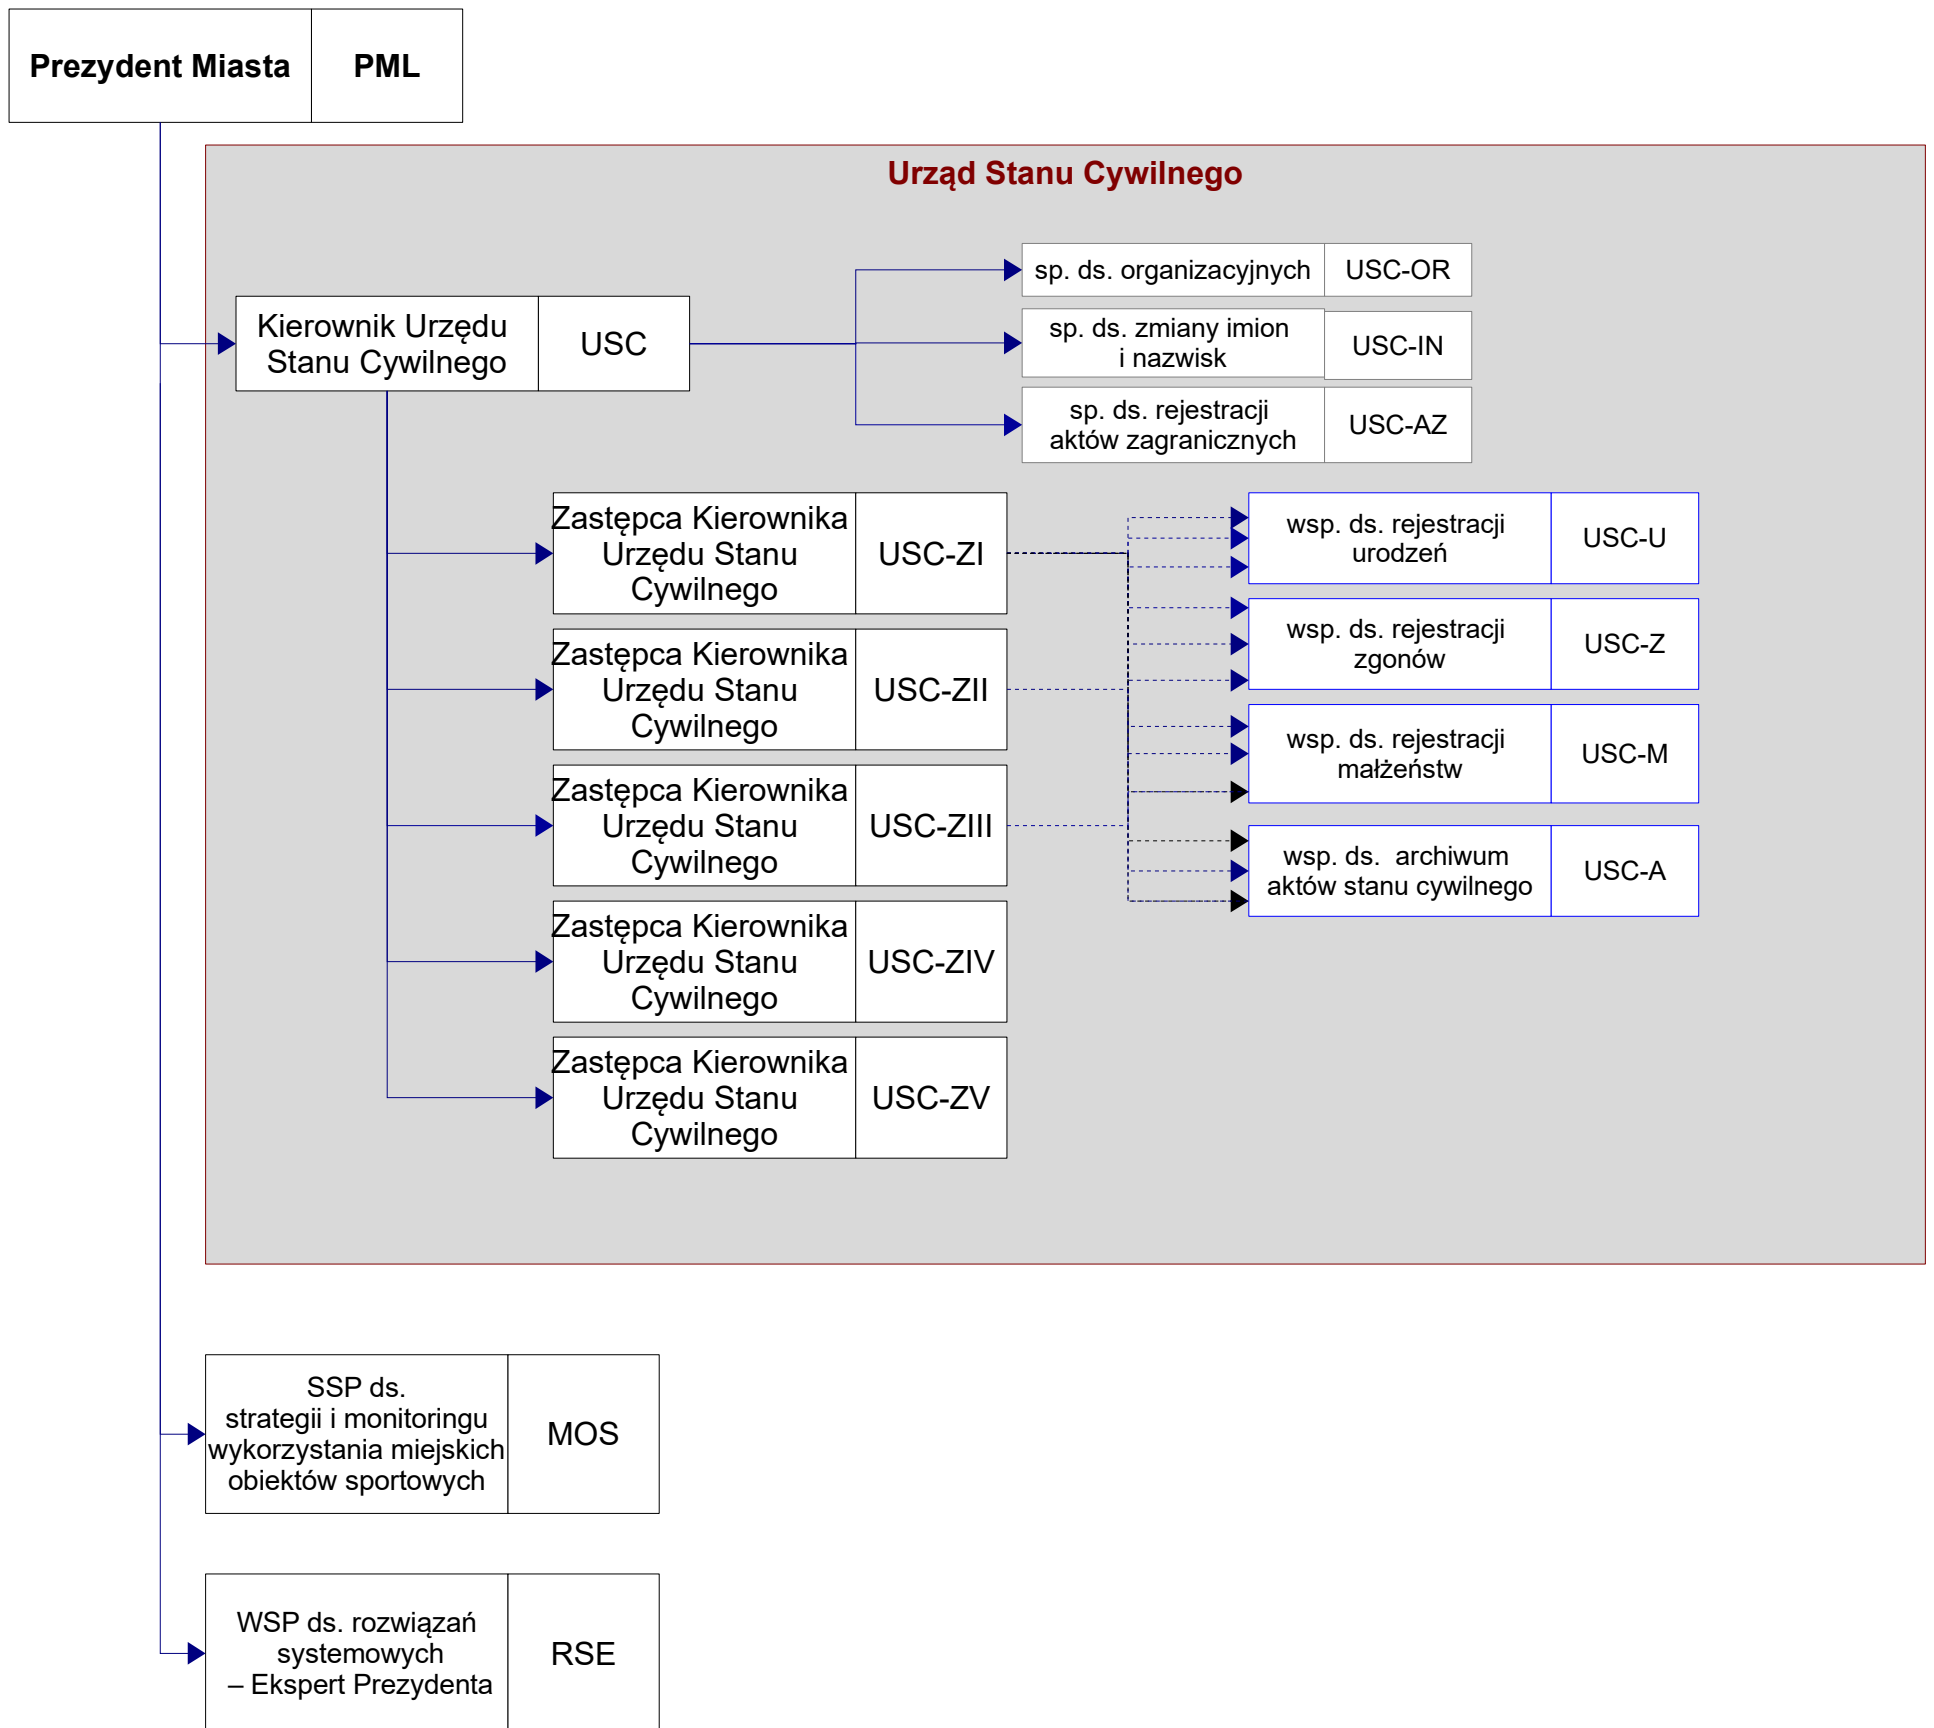

Prezydent Miasta	PML
------------------	-----

Schemat graficzny struktury organizacyjnej Departamentu Prezydenta

Prezydent Miasta	PML
------------------	-----

Prezydent Miasta	PML
-------------------------	------------

Prezydent Miasta	PML
------------------	-----

Prezydent Miasta	PML
------------------	-----

Prezydent Miasta Lublin

LEGENDA