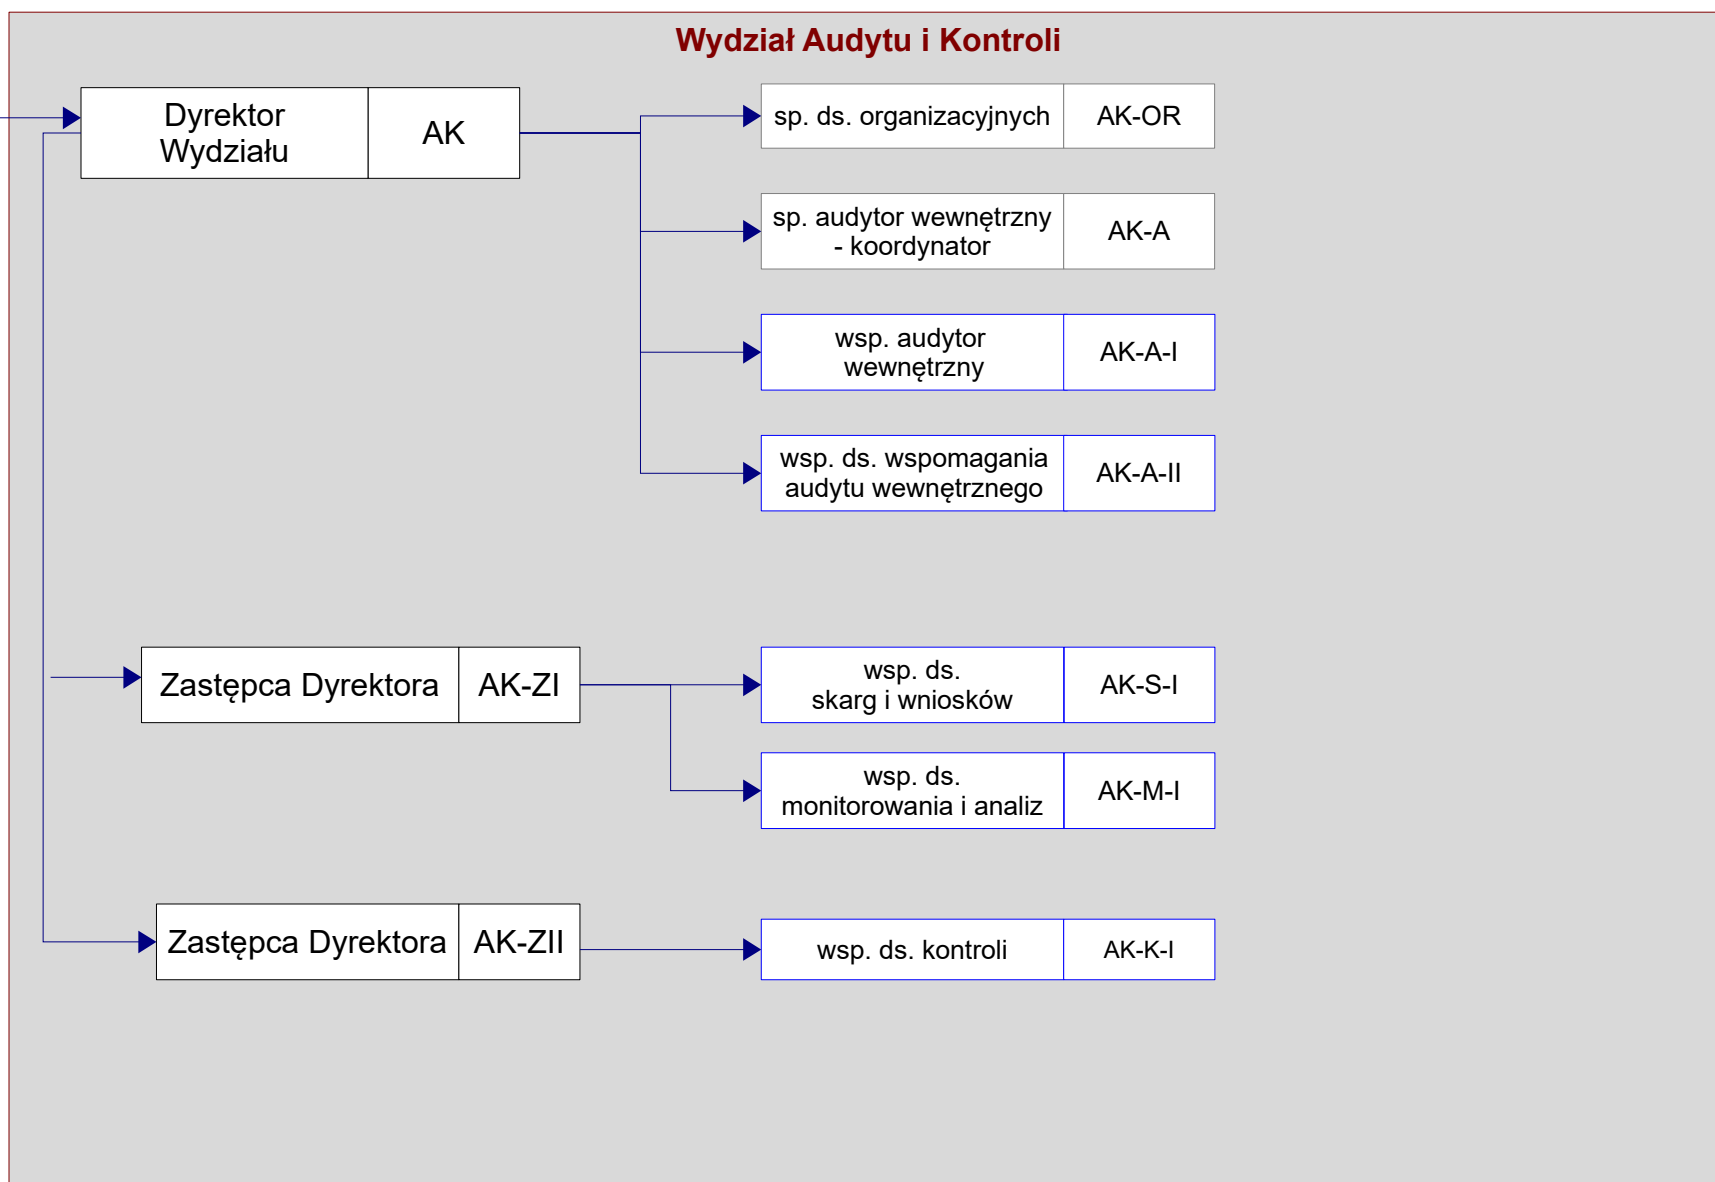

Załącznik do Regulaminu Organizacyjnego Departamentu Prezydenta
stanowiącego załącznik do zarządzenia nr 89/8/2012 Prezydenta Miasta Lublin z dnia 10 sierpnia 2012 r.
w sprawie nadania Regulaminu Organizacyjnego Departamentu Prezydenta

Prezydent Miasta	PML
------------------	-----

Schemat graficzny struktury organizacyjnej Departamentu Prezydenta

Prezydent Miasta	PML
------------------	-----

Prezydent Miasta	PML
-------------------------	------------