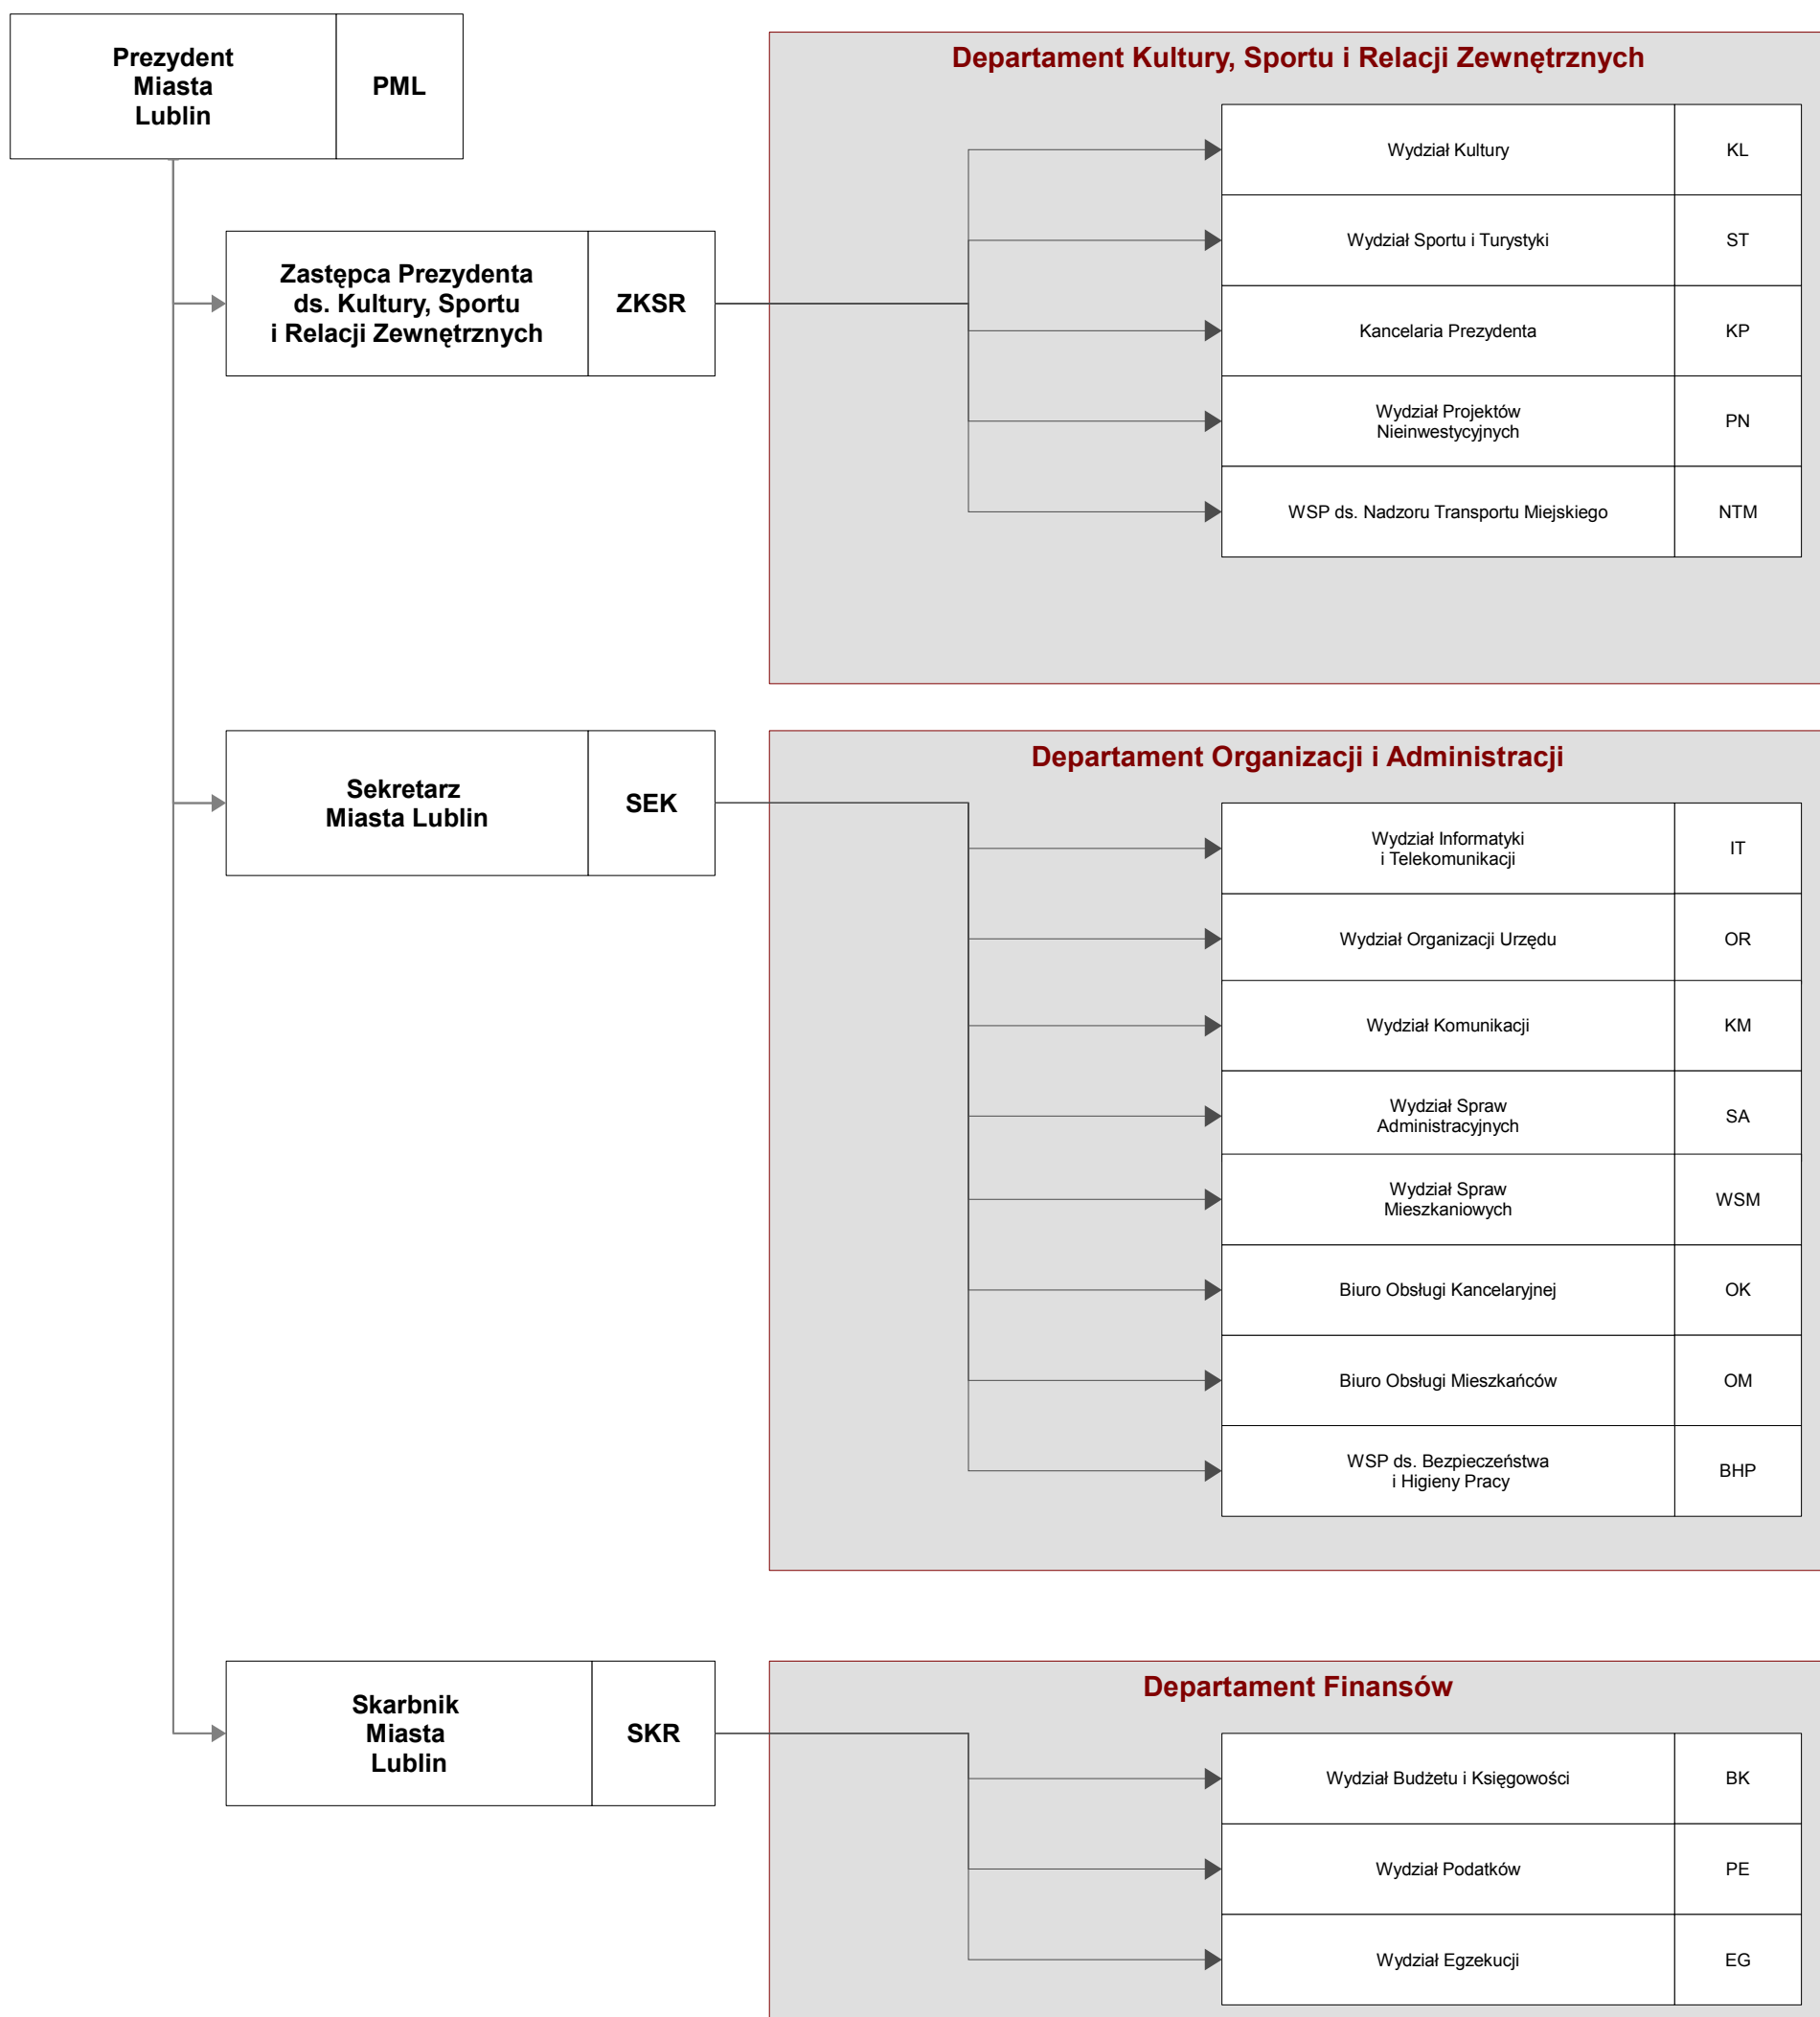

Prezydent Miasta Lublin

Załącznik do Regulaminu Organizacyjnego Urzędu Miasta Lublin
stanowiącego załącznik do zarządzenia nr 100/2011 Prezydenta Miasta Lublin z dnia 24 lutego 2011 r.
w sprawie nadania Regulaminu Organizacyjnego Urzędu Miasta Lublin

Schemat graficzny wewnętrznej struktury organizacyjnej Urzędu Miasta Lublin

LEGENDA