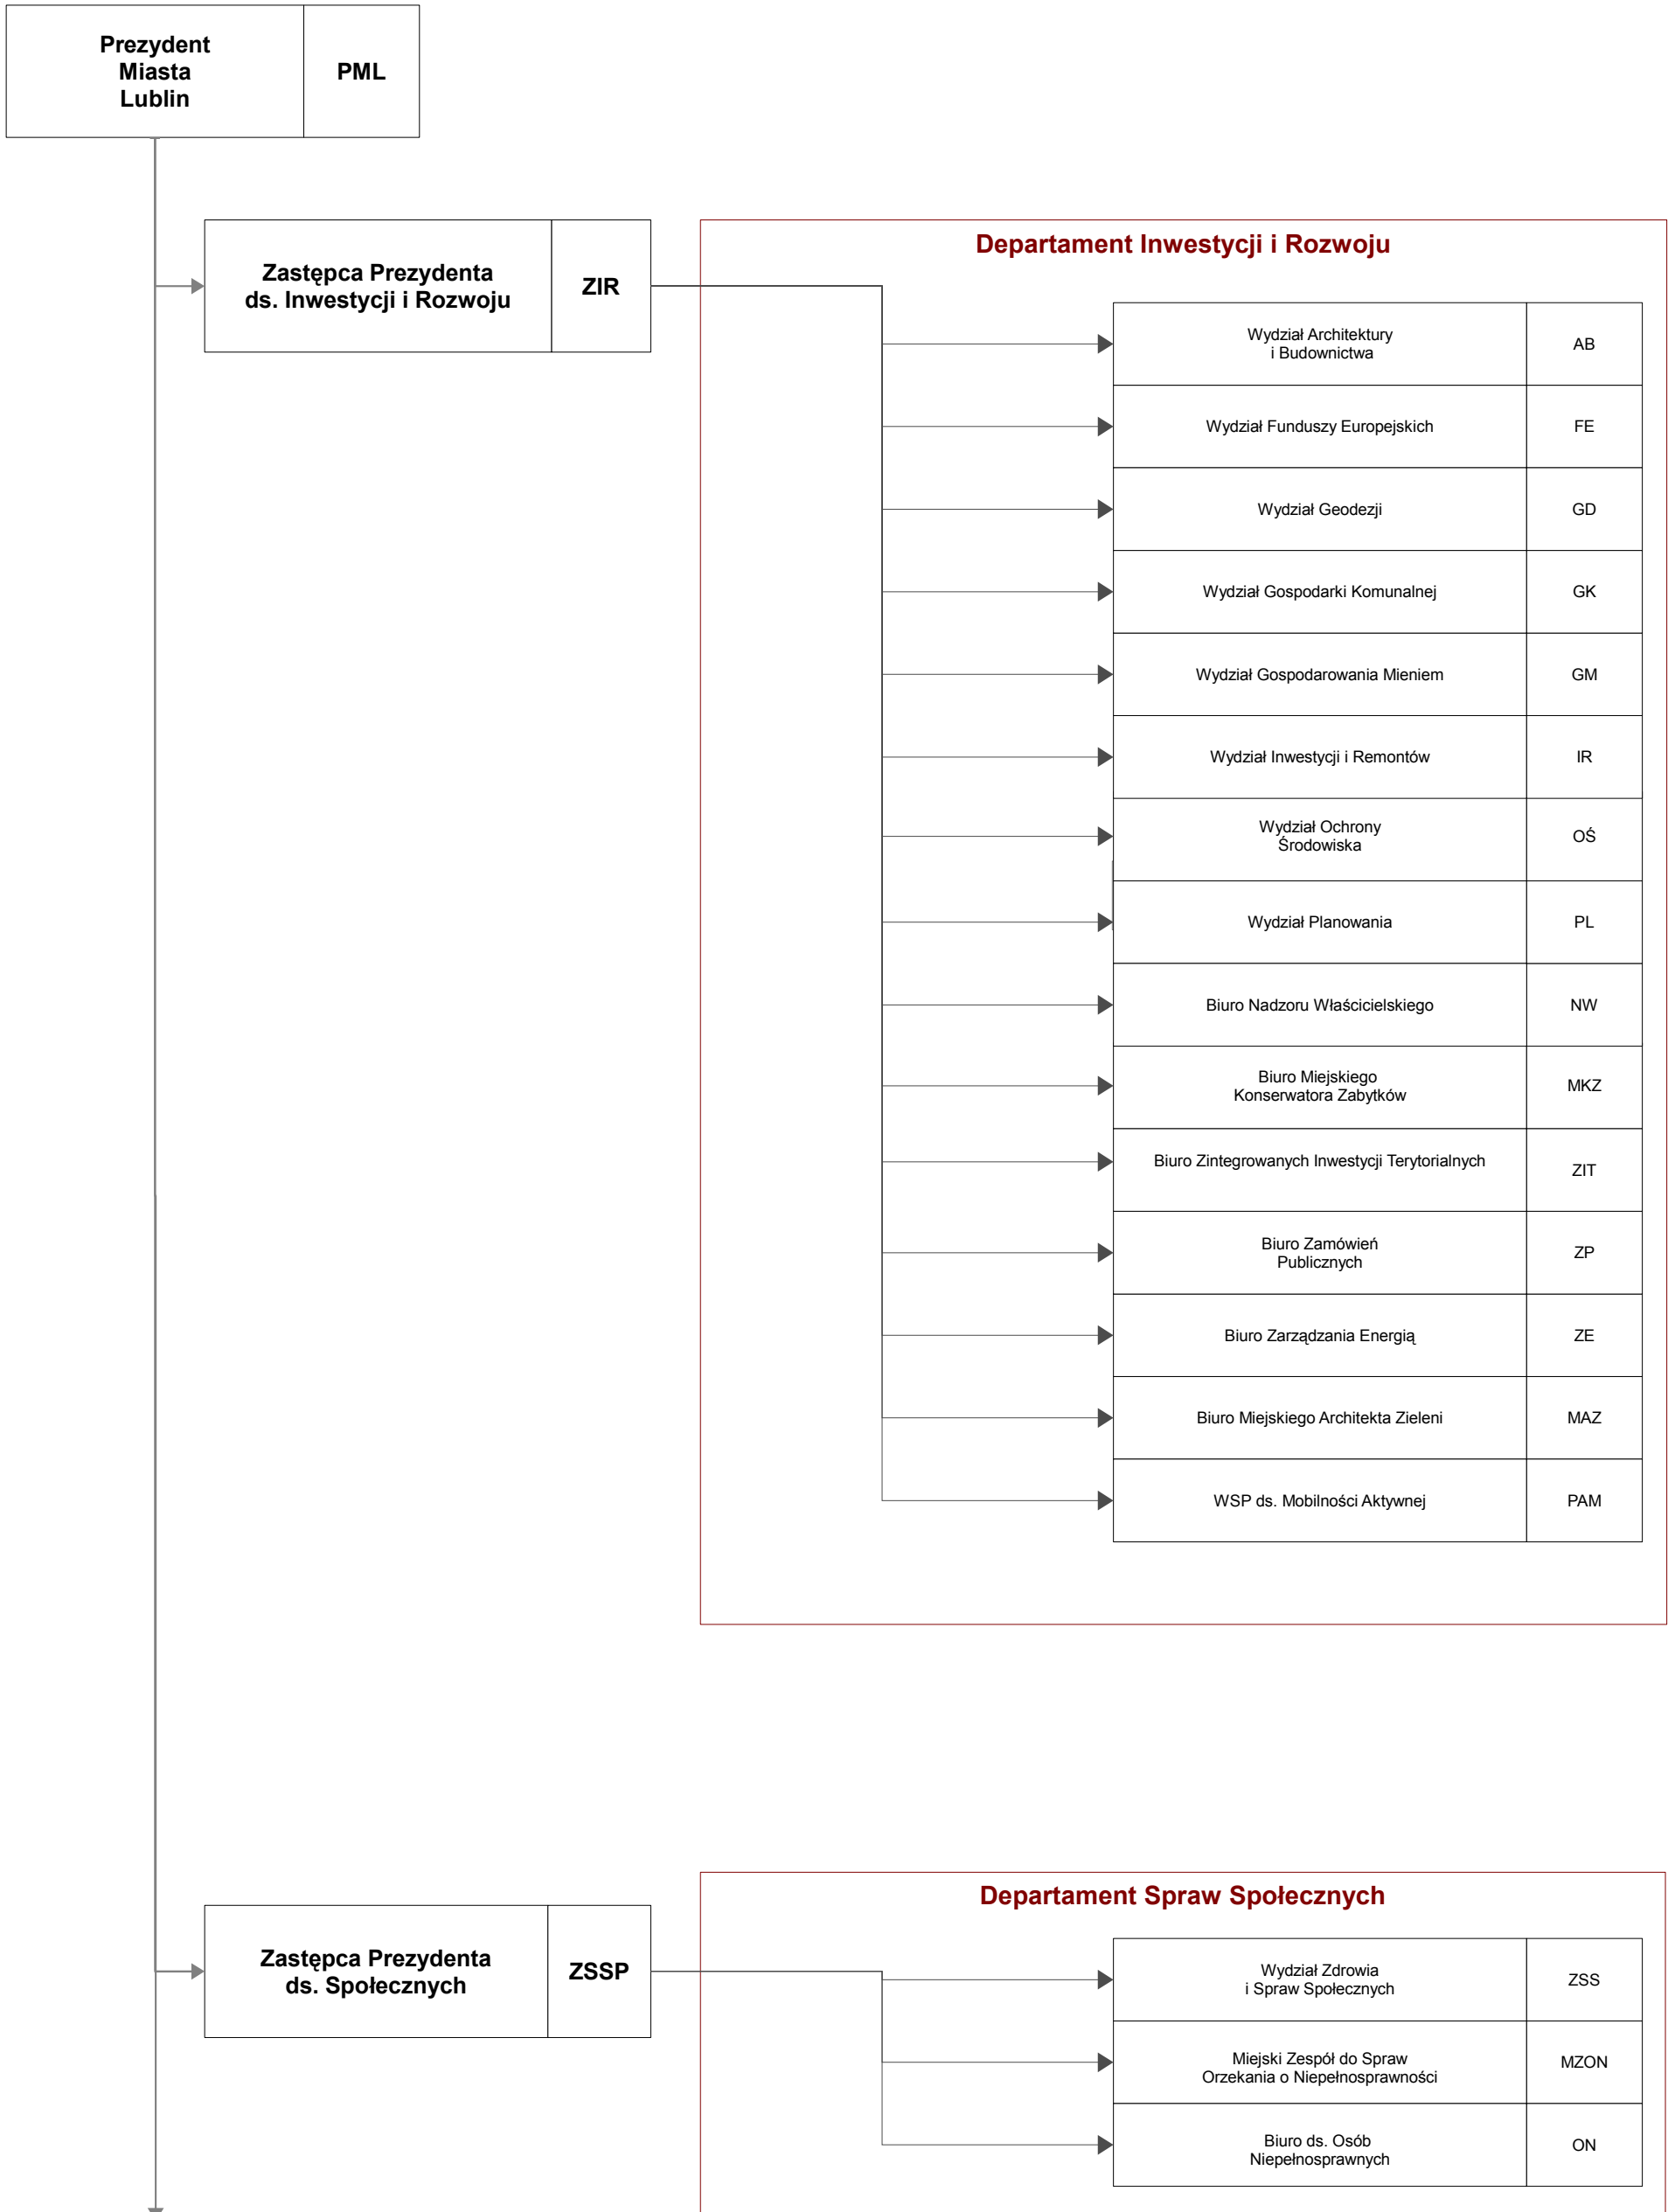

Prezydent Miasta Lublin

Załącznik do Regulaminu Organizacyjnego Urzędu Miasta Lublin
stanowiącego załącznik do zarządzenia nr 100/2011 Prezydenta Miasta Lublin z dnia 24 lutego 2011 r.
w sprawie nadania Regulaminu Organizacyjnego Urzędu Miasta Lublin

Schemat graficzny wewnętrznej struktury organizacyjnej Urzędu Miasta Lublin

LEGENDA