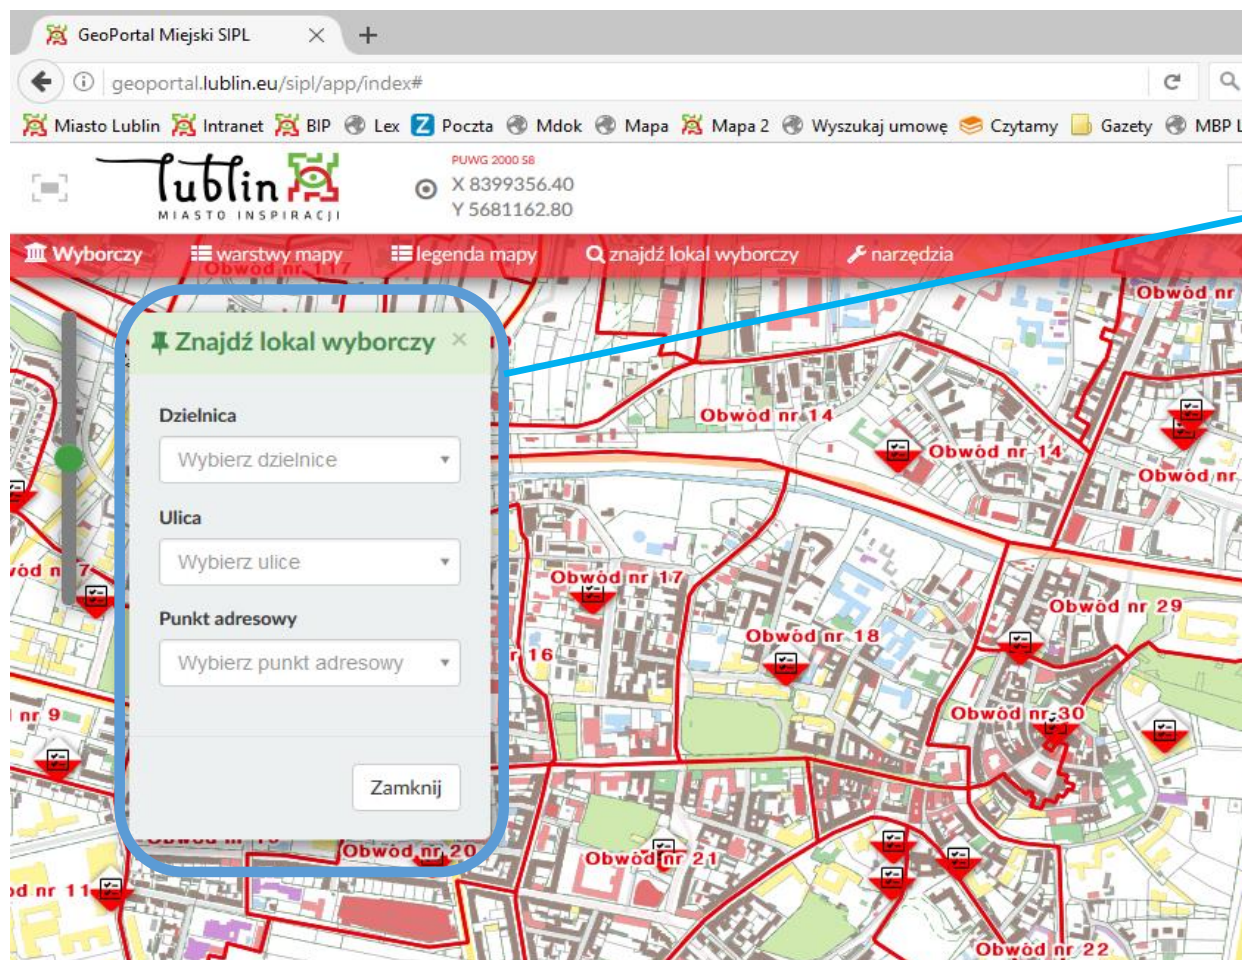

Polityka plików cookie

System Informacji Przestrzennej Lublina

Kliknij okienko „Akceptuję”

KROK 2. Otworzy się następujące okno „Serwisy Mapowe SIPL”.

WYBORY SAMORZĄDOWE 2018 - ZNAJDŹ SWÓJ LOKAL WYBORCZY

KROK 3. Wybierz Serwis Mapowy „WYBORCZY”.

Kliknij okienko „WYBORCZY”

WYBORY SAMORZĄDOWE 2018 - ZNAJDŹ SWÓJ LOKAL WYBORCZY

KROK 4. Otworzy się następujące okno z podziałem na poszczególne
Obwody Wyborcze.

Na mapie pojawiają się granice poszczególnych obwodów wyborczych oraz siedziby Obwodowych Komisji Wyborczych

Możesz nawigować po mapie za pomocą: „plusa” (przybliży obraz) oraz „minusa” (oddala obraz)

WYBORY SAMORZĄDOWE 2018 - ZNAJDŹ SWÓJ LOKAL WYBORCZY

KROK 5. Możesz odnaleźć swoją **Obwodową Komisję Wyborczą**. Wystarczy, że wpiszesz nazwę swojej ulicy oraz nr bloku lub domu (zgodnie z meldunkiem).

Kliknij na pasku polecenie „znajdź lokal wyborczy”

KROK 6. Otworzy się następujące okno „Znajdź lokal wyborczy”.

Ukazało się okienko
„Znajdź lokal wyborczy”

Teraz możesz wybrać (zgodnie
ze swoim meldunkiem):