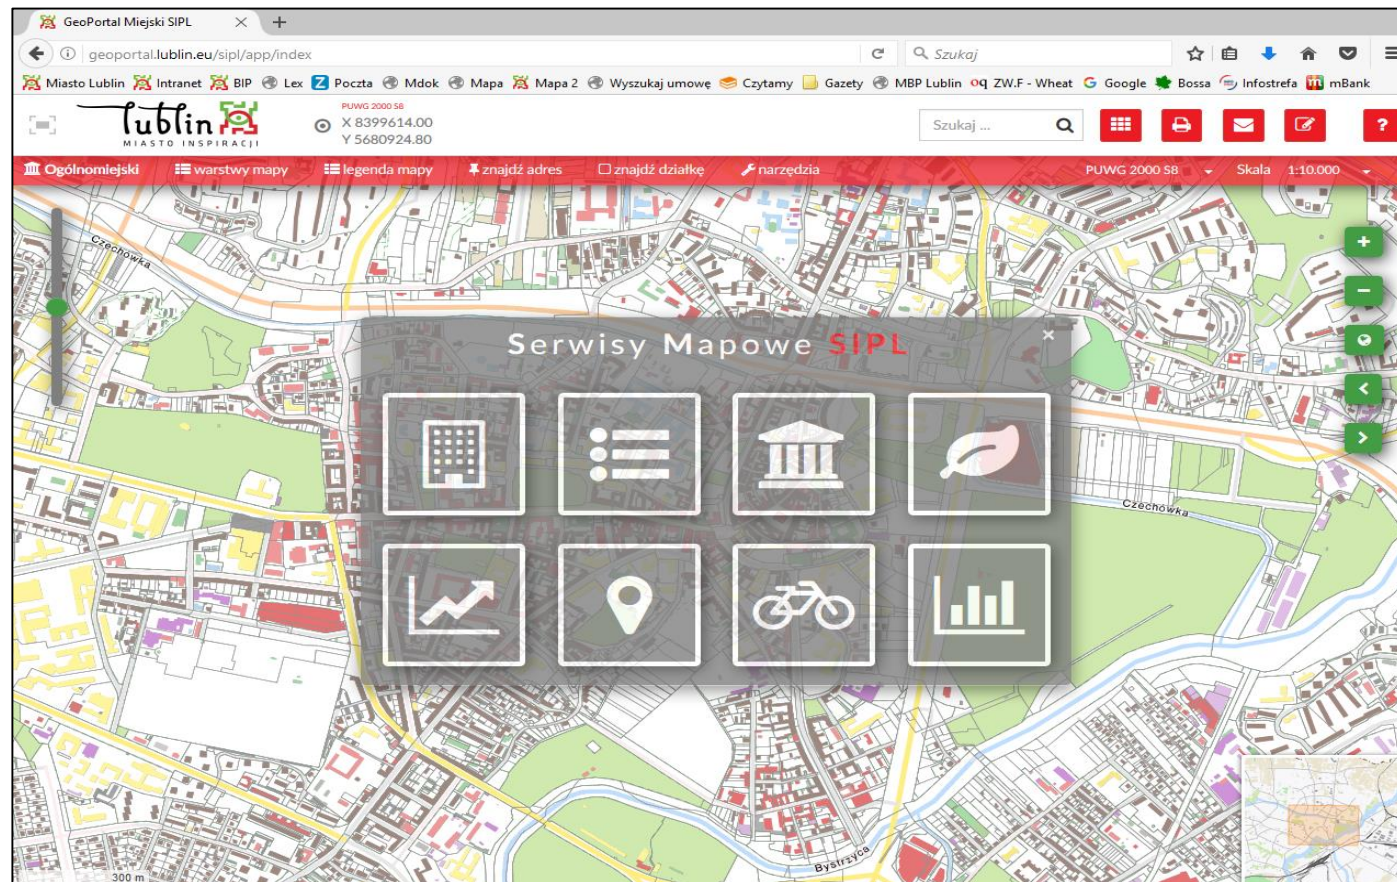

Polityka plików cookie

System Informacji Przestrzennej Lublina

Kliknij okienko „Akceptuję”

KROK 2. Otworzy się następujące okno „Serwisy Mapowe SIPL”.

WYBORY SAMORZĄDOWE 2018 - ZNAJDŹ SWÓJ LOKAL WYBORCZY

KROK 3. Wybierz Serwis Mapowy „WYBORCZY”.

Kliknij okienko „WYBORCZY”

WYBORY SAMORZĄDOWE 2018 - ZNAJDŹ SWÓJ LOKAL WYBORCZY

KROK 4. Otworzy się następujące okno z podziałem na poszczególne
Obwody Wyborcze.

Na mapie pojawiają się granice poszczególnych obwodów wyborczych oraz siedziby Obwodowych Komisji Wyborczych

Możesz nawigować po mapie za pomocą: „plusa” (przybliży obraz) oraz „minusa” (oddala obraz)

WYBORY SAMORZĄDOWE 2018 - ZNAJDŹ SWÓJ LOKAL WYBORCZY

KROK 5. Możesz odnaleźć swoją **Obwodową Komisję Wyborczą**. Wystarczy, że wpiszesz nazwę swojej ulicy oraz nr bloku lub domu (zgodnie z meldunkiem).

The screenshot shows a web browser window with the URL 'geoportal.lublin.eu/sipl/app/index#'. The page title is 'GeoPortal Miejski SIPL'. The search bar contains 'Szukaj'. The main navigation bar includes 'Wyborczy', 'warstwy mapy', 'legenda mapy', 'znajdź lokal wyborczy', and 'narzędzia'. The search results are displayed in a modal window titled 'Znajdź lokal wyborczy'. The search criteria are: 'Dzielnica: Wybierz dzielnice', 'Ulica: Peowiaków', and 'Punkt adresowy: 10'. The search results show 'Obwodowa Komisja Wyborcza' with the following details: 'Lokalizacja: Centrum Kultury w Lublinie', 'Nr obwodu: Obwód nr 21', 'Dzielnica: Śródmieście', 'Adres: Peowiaków 12, Lublin', 'Ulice: zobacz', 'Uchwala: Nr 1079/XLII/2018'. A map of the area is visible in the background, showing the location of the polling station at Peowiaków 12.