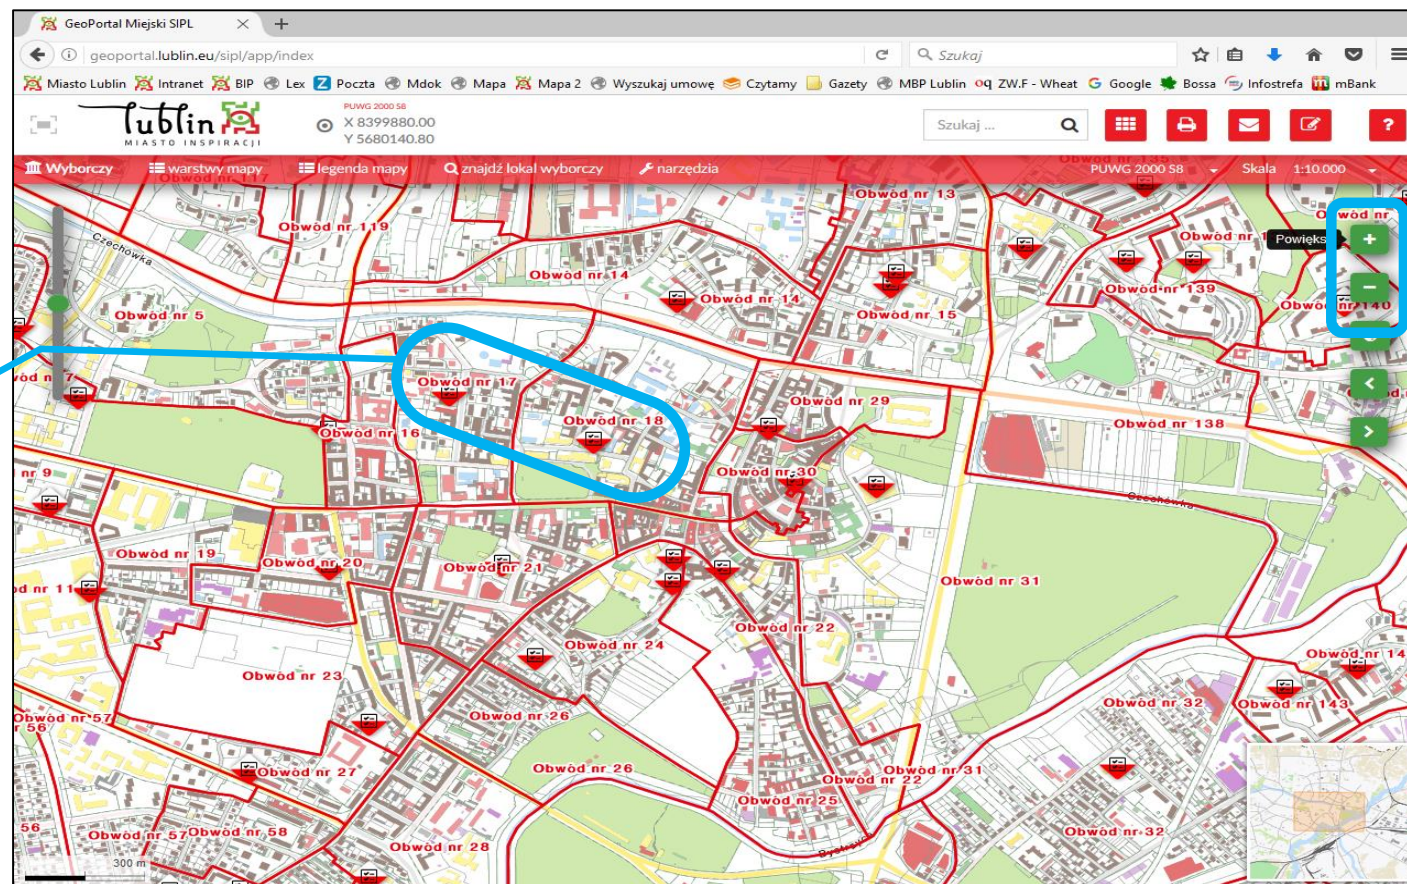

Polityka plików cookie

System Informacji Przestrzennej Lublina

Kliknij okienko „Akceptuję”

KROK 2. Otworzy się następujące okno „Serwisy Mapowe SIPL”.

WYBORY SAMORZĄDOWE 2018 - ZNAJDŹ SWÓJ LOKAL WYBORCZY

KROK 3. Wybierz Serwis Mapowy „WYBORCZY”.

Kliknij okienko „WYBORCZY”

WYBORY SAMORZĄDOWE 2018 - ZNAJDŹ SWÓJ LOKAL WYBORCZY

KROK 4. Otworzy się następujące okno z podziałem na poszczególne
Obwody Wyborcze.

Na mapie pojawiają się granice poszczególnych obwodów wyborczych oraz siedziby Obwodowych Komisji Wyborczych

Możesz nawigować po mapie za pomocą: „plusa” (przybliży obraz) oraz „minusa” (oddala obraz)

WYBORY SAMORZĄDOWE 2018 - ZNAJDŹ SWÓJ LOKAL WYBORCZY

KROK 5. Możesz odnaleźć swoją **Obwodową Komisję Wyborczą**. Wystarczy, że wpiszesz nazwę swojej ulicy oraz nr bloku lub domu (zgodnie z meldunkiem).