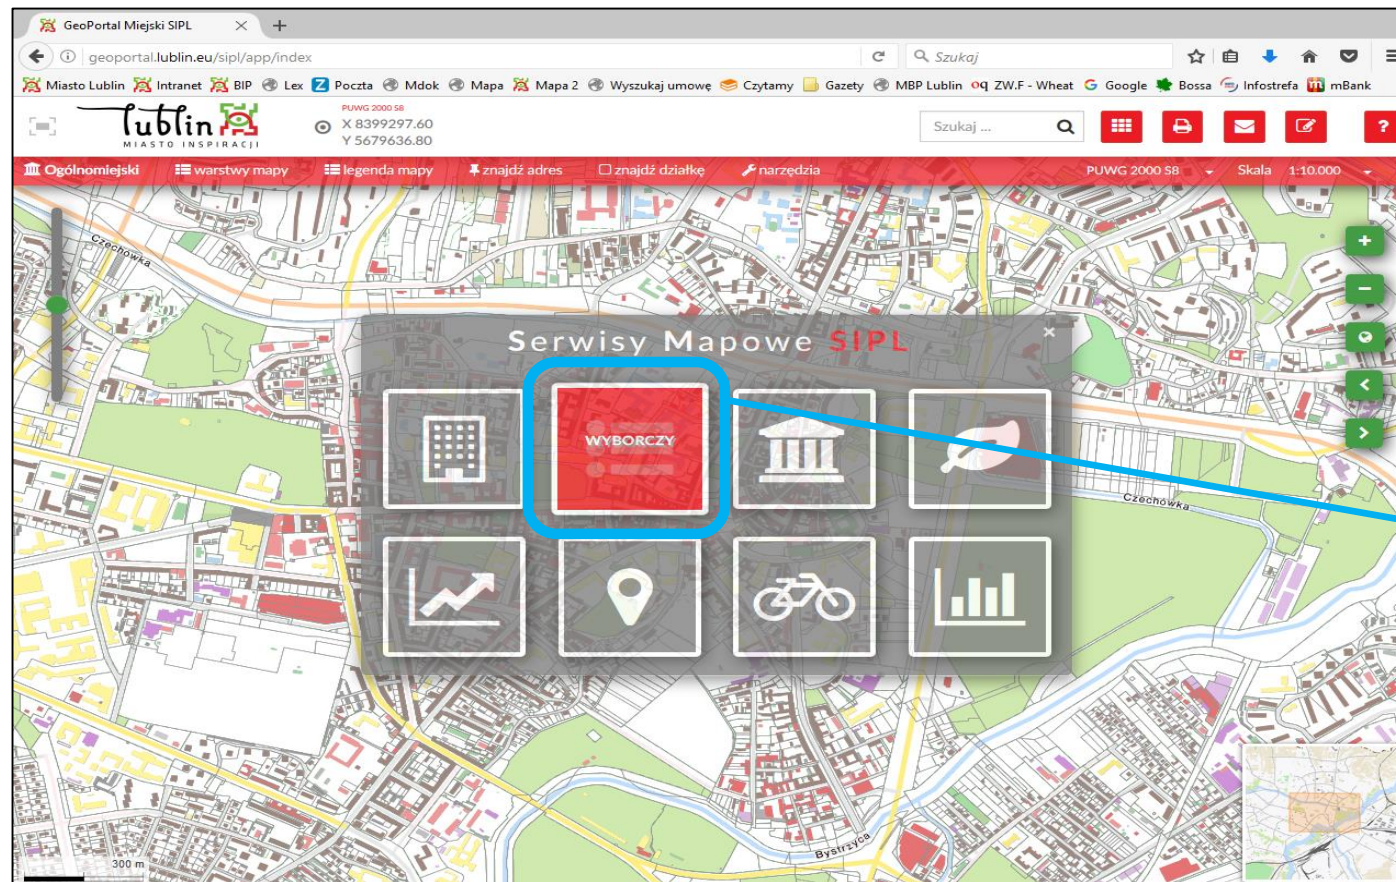

Polityka plików cookie

System Informacji Przestrzennej Lublina

Kliknij okienko „Akceptuję”

KROK 2. Otworzy się następujące okno „Serwisy Mapowe SIPL”.

WYBORY SAMORZĄDOWE 2018 - ZNAJDŹ SWÓJ LOKAL WYBORCZY

KROK 3. Wybierz Serwis Mapowy „WYBORCZY”.

Kliknij okienko „WYBORCZY”

WYBORY SAMORZĄDOWE 2018 - ZNAJDŹ SWÓJ LOKAL WYBORCZY

KROK 4. Otworzy się następujące okno z podziałem na poszczególne
Obwody Wyborcze.

Na mapie pojawiają się granice poszczególnych obwodów wyborczych oraz siedziby Obwodowych Komisji Wyborczych

Możesz nawigować po mapie za pomocą: „plusa” (przybliży obraz) oraz „minusa” (oddala obraz)

WYBORY SAMORZĄDOWE 2018 - ZNAJDŹ SWÓJ LOKAL WYBORCZY

KROK 5. Możesz odnaleźć swoją **Obwodową Komisję Wyborczą**. Wystarczy, że wpiszesz nazwę swojej ulicy oraz nr bloku lub domu (zgodnie z meldunkiem).