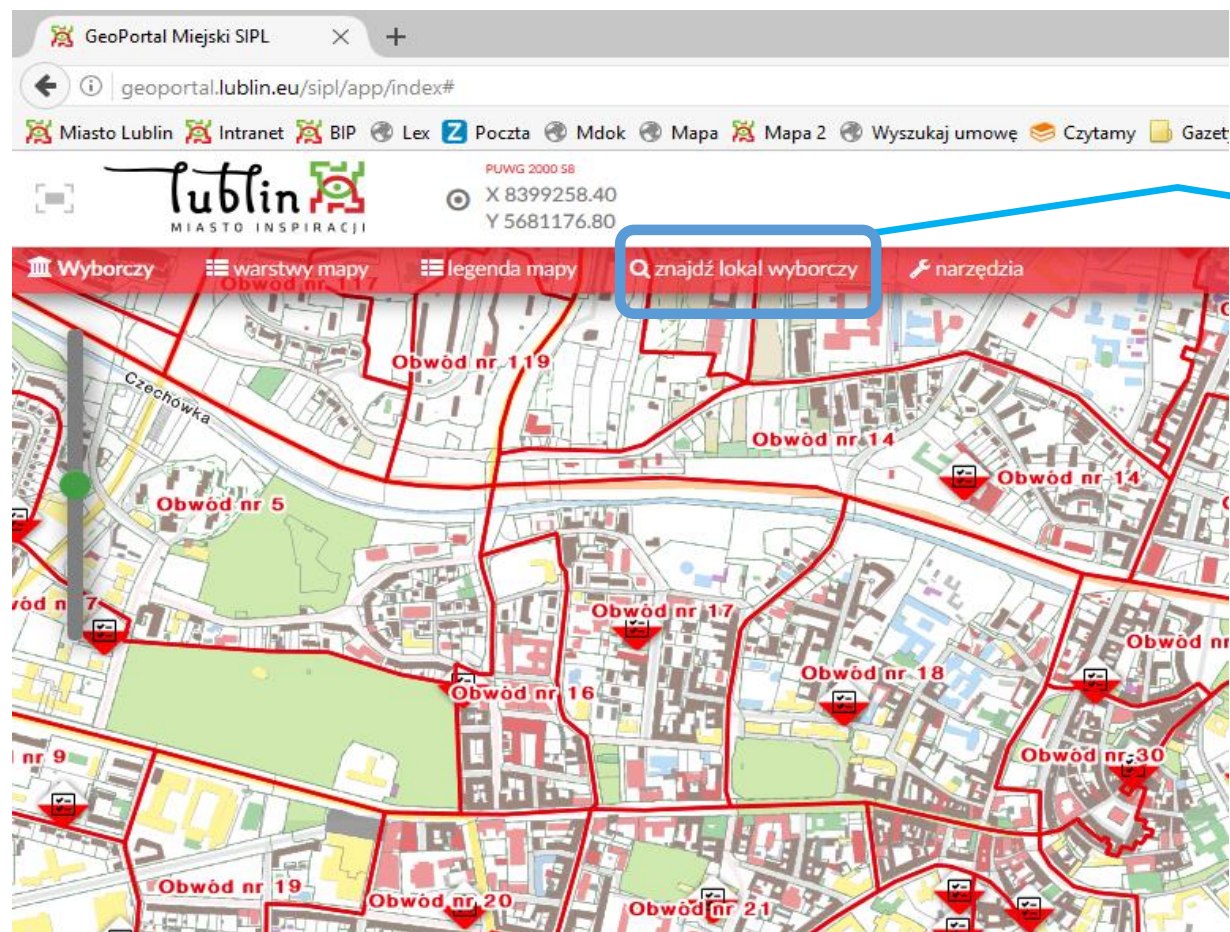

Polityka plików cookie

System Informacji Przestrzennej Lublina

Kliknij okienko „Akceptuję”

KROK 2. Otworzy się następujące okno „Serwisy Mapowe SIPL”.

WYBORY SAMORZĄDOWE 2018 - ZNAJDŹ SWÓJ LOKAL WYBORCZY

KROK 3. Wybierz Serwis Mapowy „WYBORCZY”.

Kliknij okienko „WYBORCZY”

WYBORY SAMORZĄDOWE 2018 - ZNAJDŹ SWÓJ LOKAL WYBORCZY

KROK 4. Otworzy się następujące okno z podziałem na poszczególne
Obwody Wyborcze.

Na mapie pojawiają się granice poszczególnych obwodów wyborczych oraz siedziby Obwodowych Komisji Wyborczych

Możesz nawigować po mapie za pomocą: „plusa” (przybliży obraz) oraz „minusa” (oddala obraz)

WYBORY SAMORZĄDOWE 2018 - ZNAJDŹ SWÓJ LOKAL WYBORCZY

KROK 5. Możesz odnaleźć swoją **Obwodową Komisję Wyborczą**. Wystarczy, że wpiszesz nazwę swojej ulicy oraz nr bloku lub domu (zgodnie z meldunkiem).