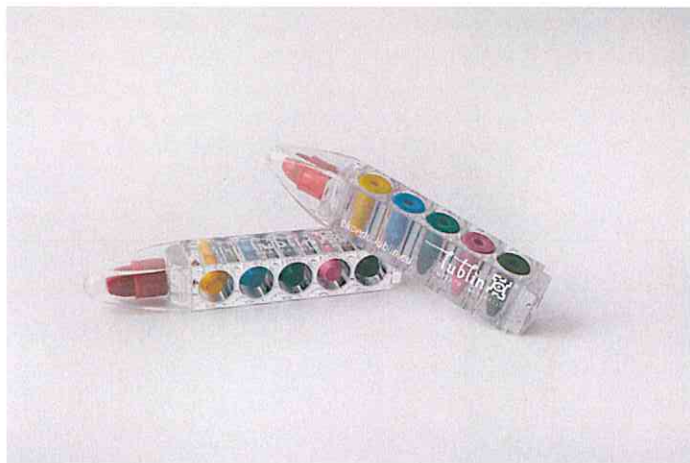

Opis przedmiotu umowy

Worek bawełniany młodzieżowy

Opis przedmiotu: Worek szkolny zielony wykonany w 100% z bawełny gramatura (od 100g/m do 140g/m)

Wymiary: 37x41cm (± 40 mm).

Opis nadruku: Nadruk biały zgodnie z wizualizacją: logo Lublin Miasto Inspiracji, logo ekoLublin, adres strony internetowej srodowisko.lublin.eu oraz grafika Miasto to też Twój Dom.

Nakład : 400 szt.

Kredki w zestawie

Opis przedmiotu: Komplet 6 kredek świecowych w różnych kolorach w przezroczystym pojemniku w kształcie ołówka.

Wymiary: Wymiary kredek: 10x2x1,5 cm (± 5 mm).

Opis nadruku: Nadruk biały zgodnie z wizualizacją: logo Lublin Miasto Inspiracji oraz adres strony internetowej ekoedu.lublin.eu.

Nakład : 400 szt.

Frisbee

Opis przedmiotu: Frisbee białe

Wymiary: Ø23 cm (± 10 mm).

Opis nadruku: Nadruk biały zgodnie z wizualizacją: logo Lublin Miasto Inspiracji, logo ekoLublin adres strony internetowej odpady.lublin.eu oraz grafika Miasto to też Twój Dom. Kolor tła profil CMYK C=80, M=12, Y=95, K=2

Nakład : 200 szt.

Przypinki

Opis przedmiotu: Przypinki z agrafką

Wymiary: 37mm(± 2 mm).

Opis nadruku: Nadruk biały zgodnie z wizualizacją: logo Lublin Miasto Inspiracji, logo ekoLublin, adres strony internetowej odpady.lublin.eu oraz grafika Miasto to też Twój Dom. Kolor tła profil CMYK C=80, M=12, Y=95, K=2