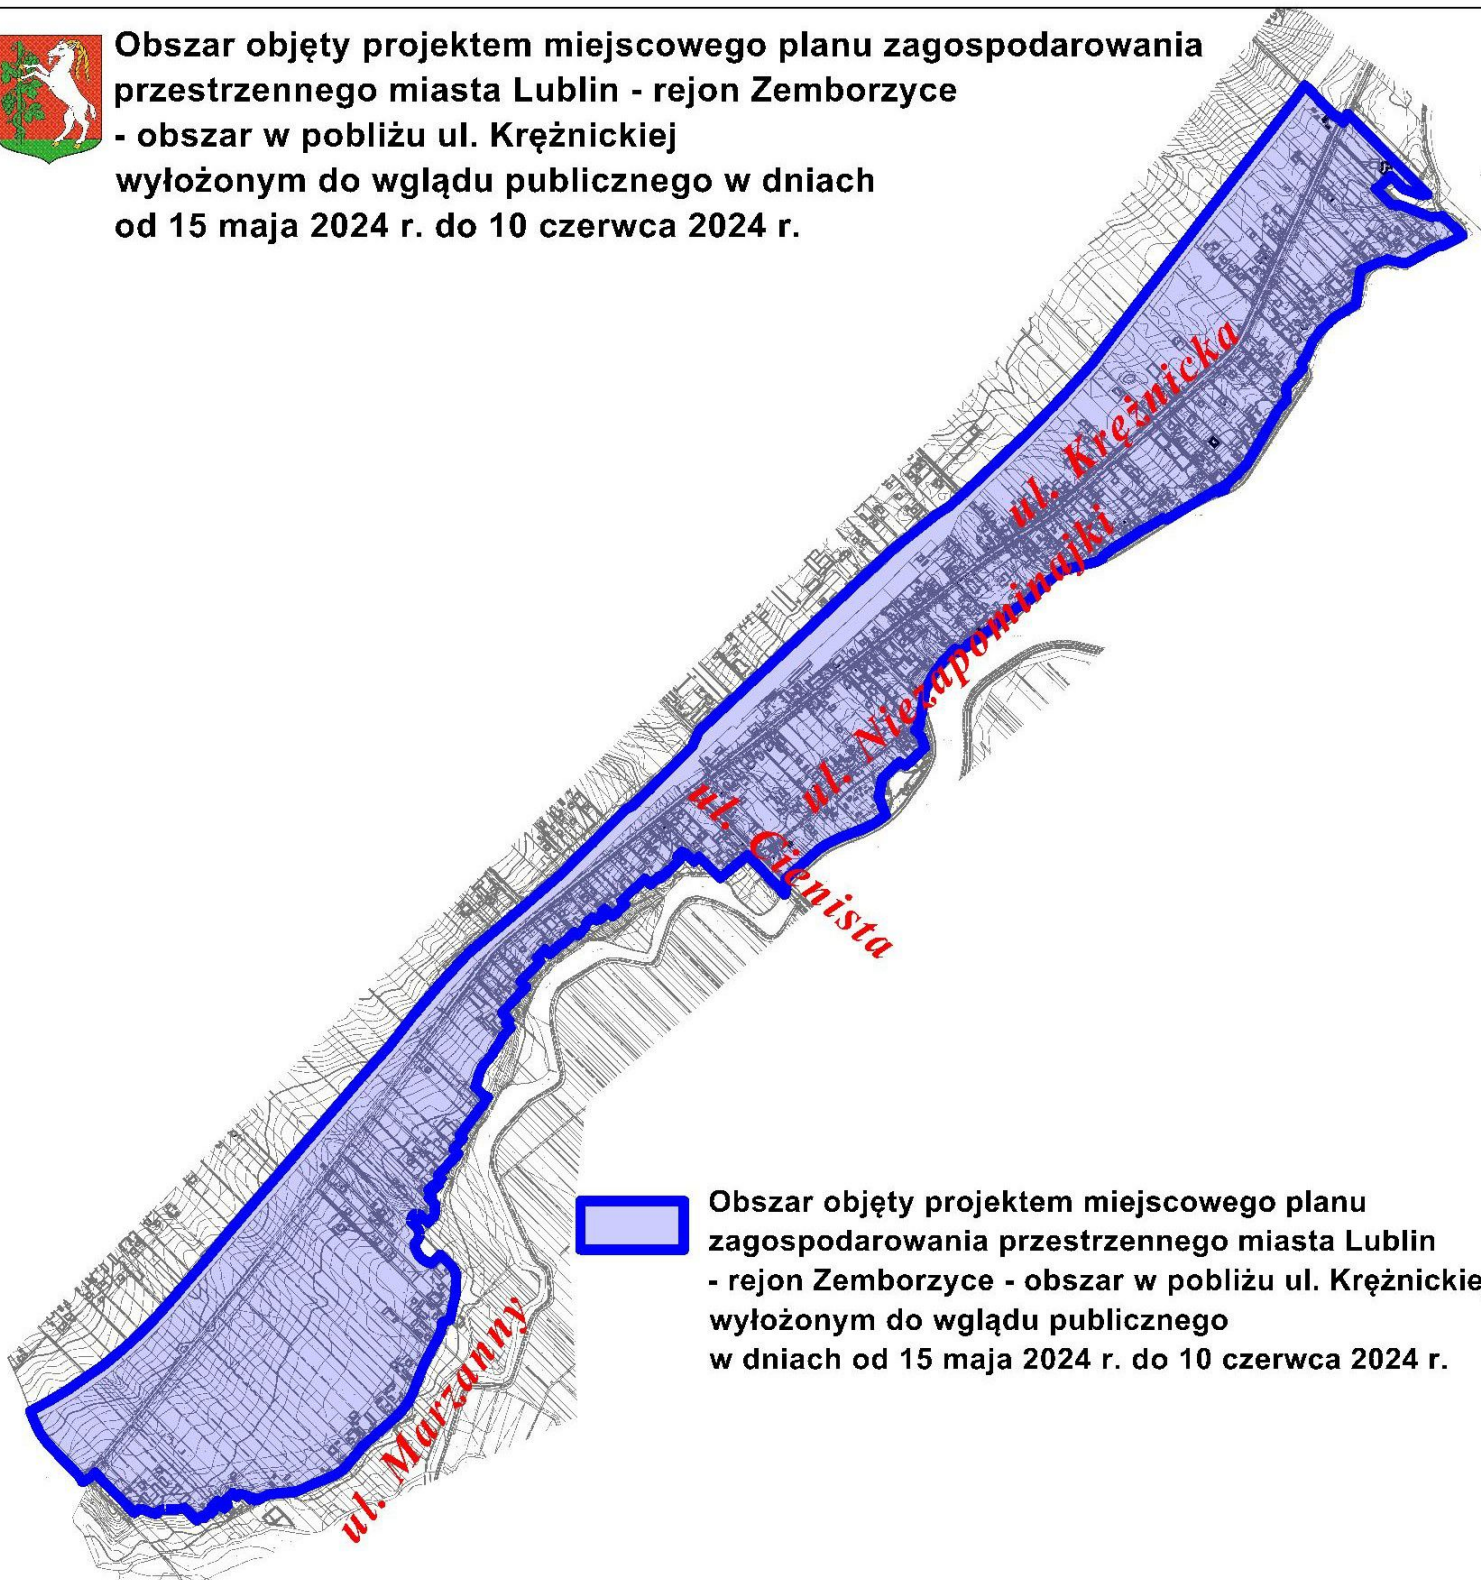

Obszar objęty projektem miejscowego planu zagospodarowania przestrzennego miasta Lublin - rejon Zemborzyce - obszar w pobliżu ul. Krężnickiej
wyłożonym do wglądu publicznego w dniach
od 15 maja 2024 r. do 10 czerwca 2024 r.