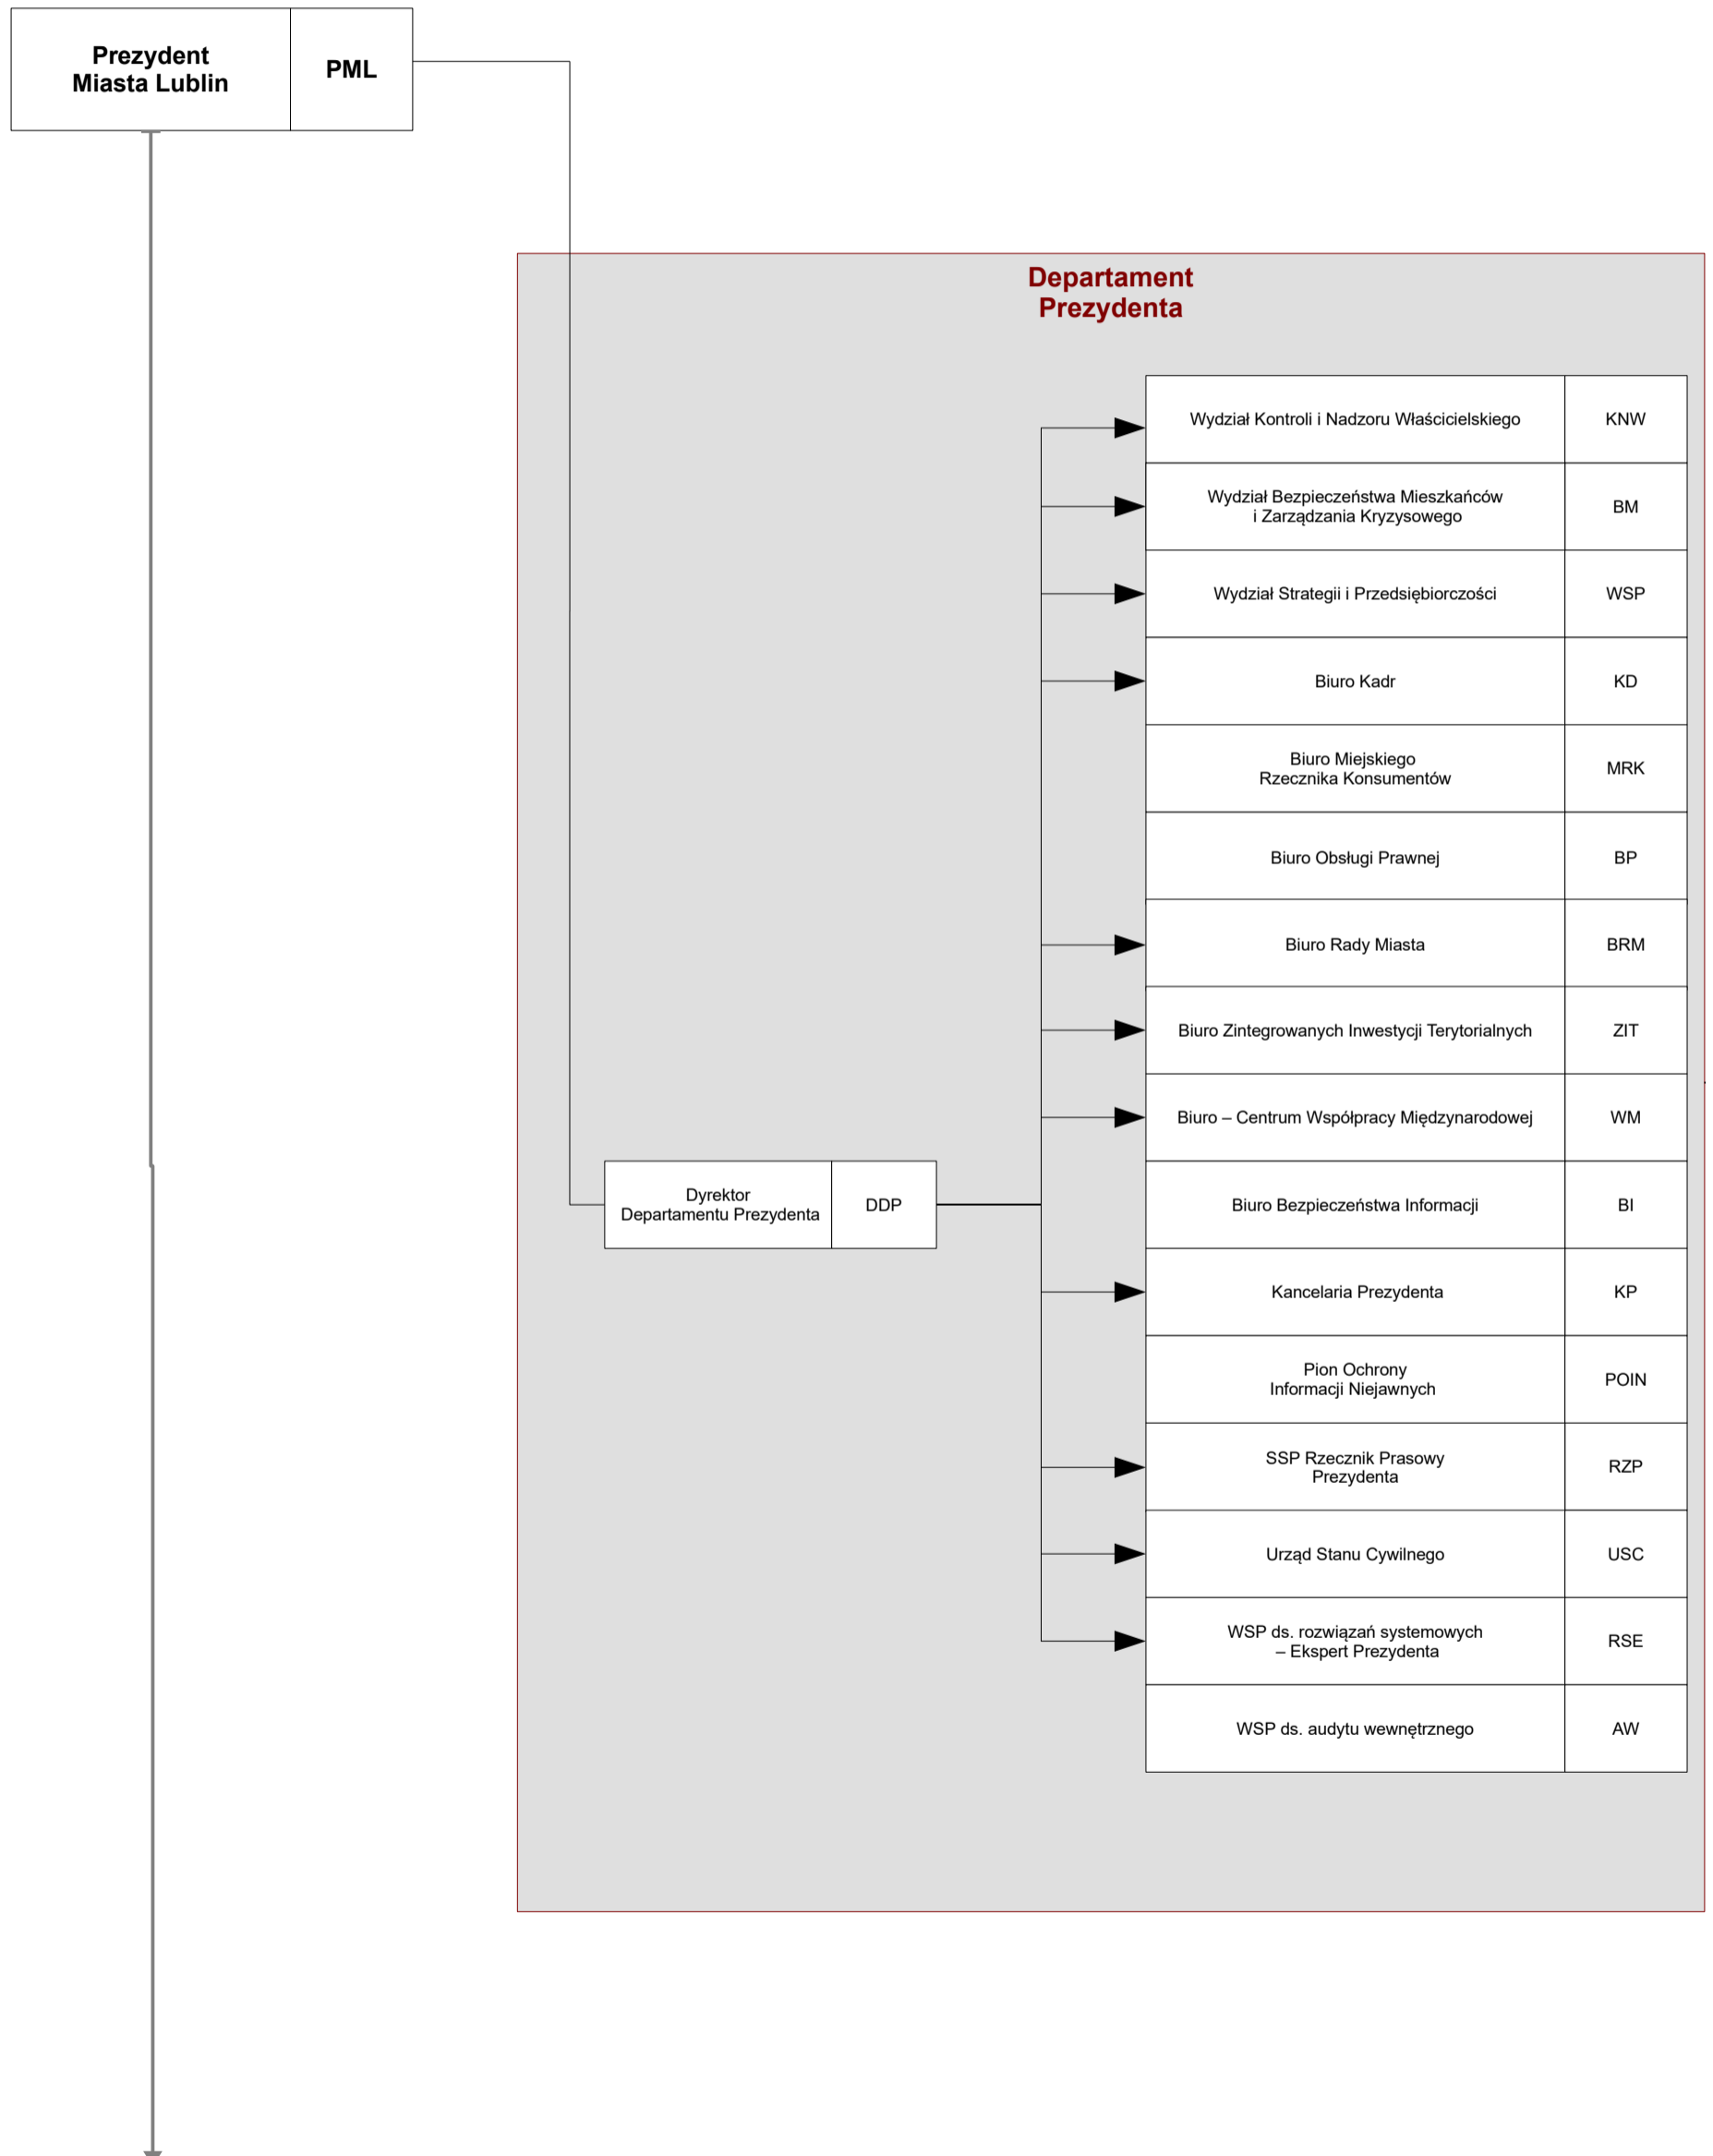

Prezydent Miasta Lublin

Załącznik do Regulaminu Organizacyjnego Urzędu Miasta Lublin
stanowiącego załącznik do zarządzenia nr 32/12/2018 Prezydenta Miasta Lublin z dnia 21 grudnia 2018 r.
w sprawie nadania Regulaminu Organizacyjnego Urzędu Miasta Lublin

Schemat graficzny struktury organizacyjnej Urzędu Miasta Lublin

Prezydent Miasta Lublin

Prezydent Miasta Lublin	PML
-------------------------	-----

LEGENDA