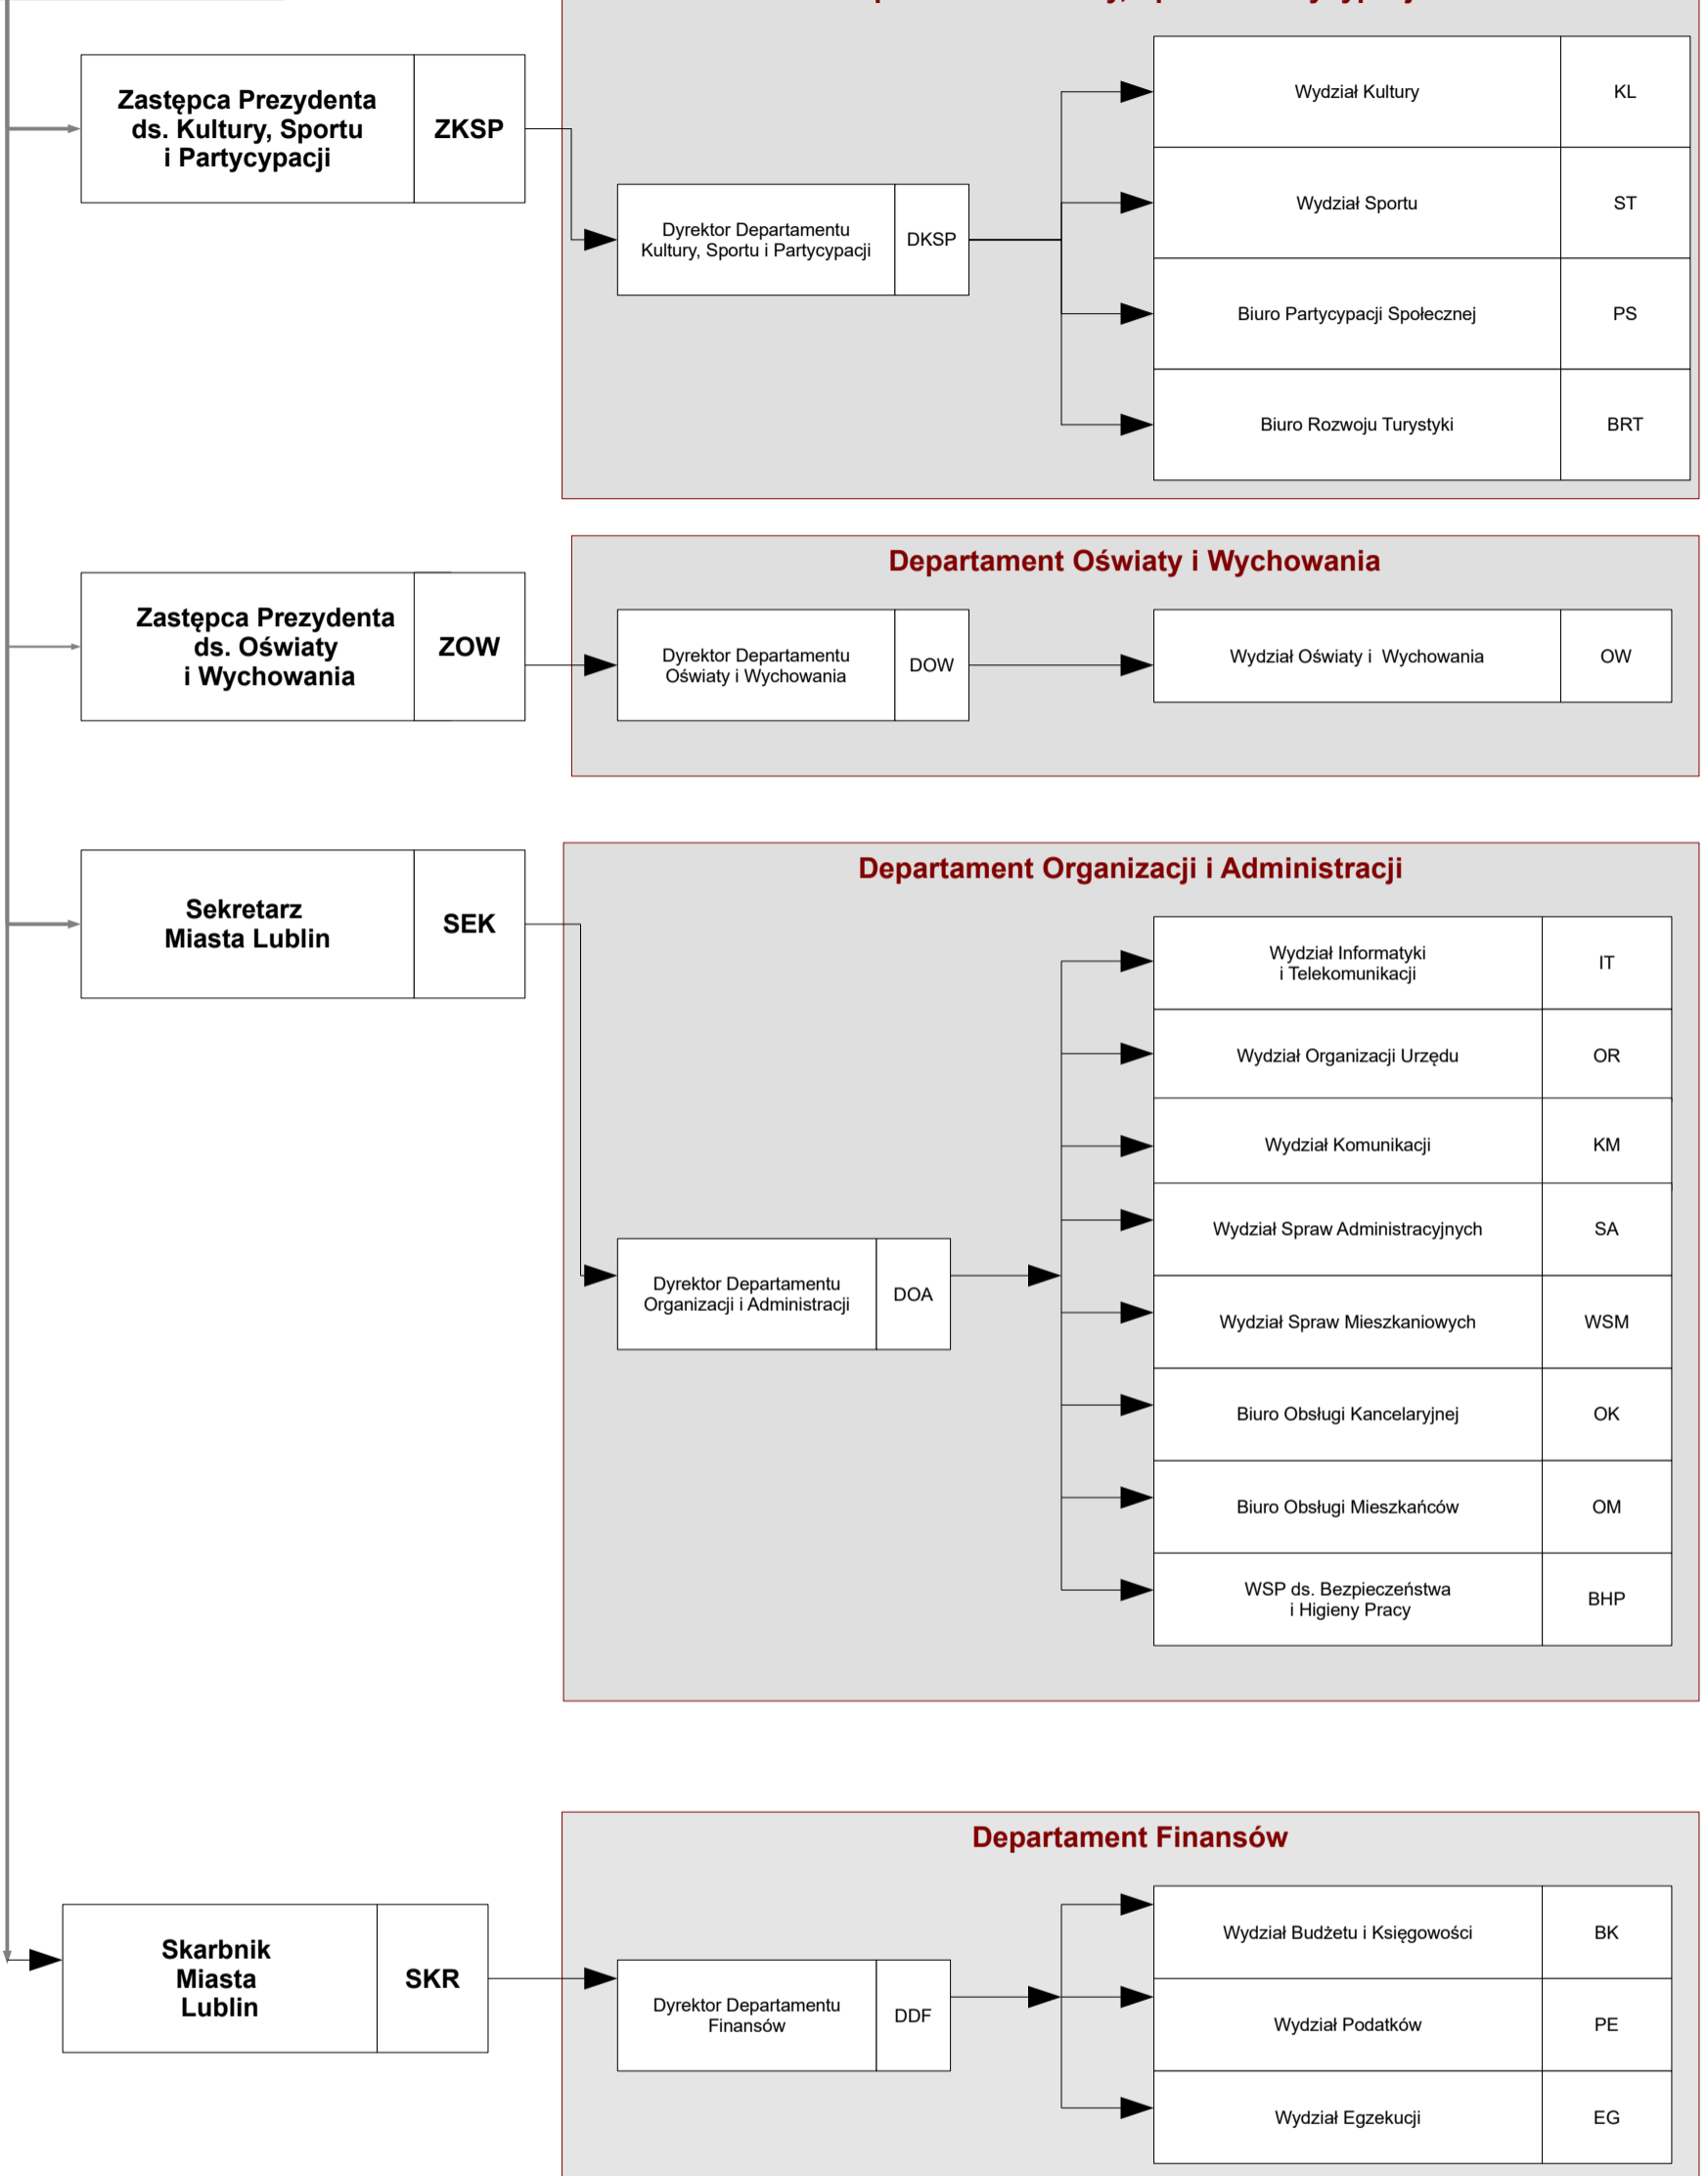

Prezydent Miasta Lublin

Załącznik do Regulaminu Organizacyjnego Urzędu Miasta Lublin
stanowiącego załącznik do zarządzenia nr 32/12/2018 Prezydenta Miasta Lublin z dnia 21 grudnia 2018 r.
w sprawie nadania Regulaminu Organizacyjnego Urzędu Miasta Lublin

Schemat graficzny struktury organizacyjnej Urzędu Miasta Lublin

Prezydent Miasta Lublin

Prezydent Miasta Lublin	PML
-------------------------	-----

LEGENDA