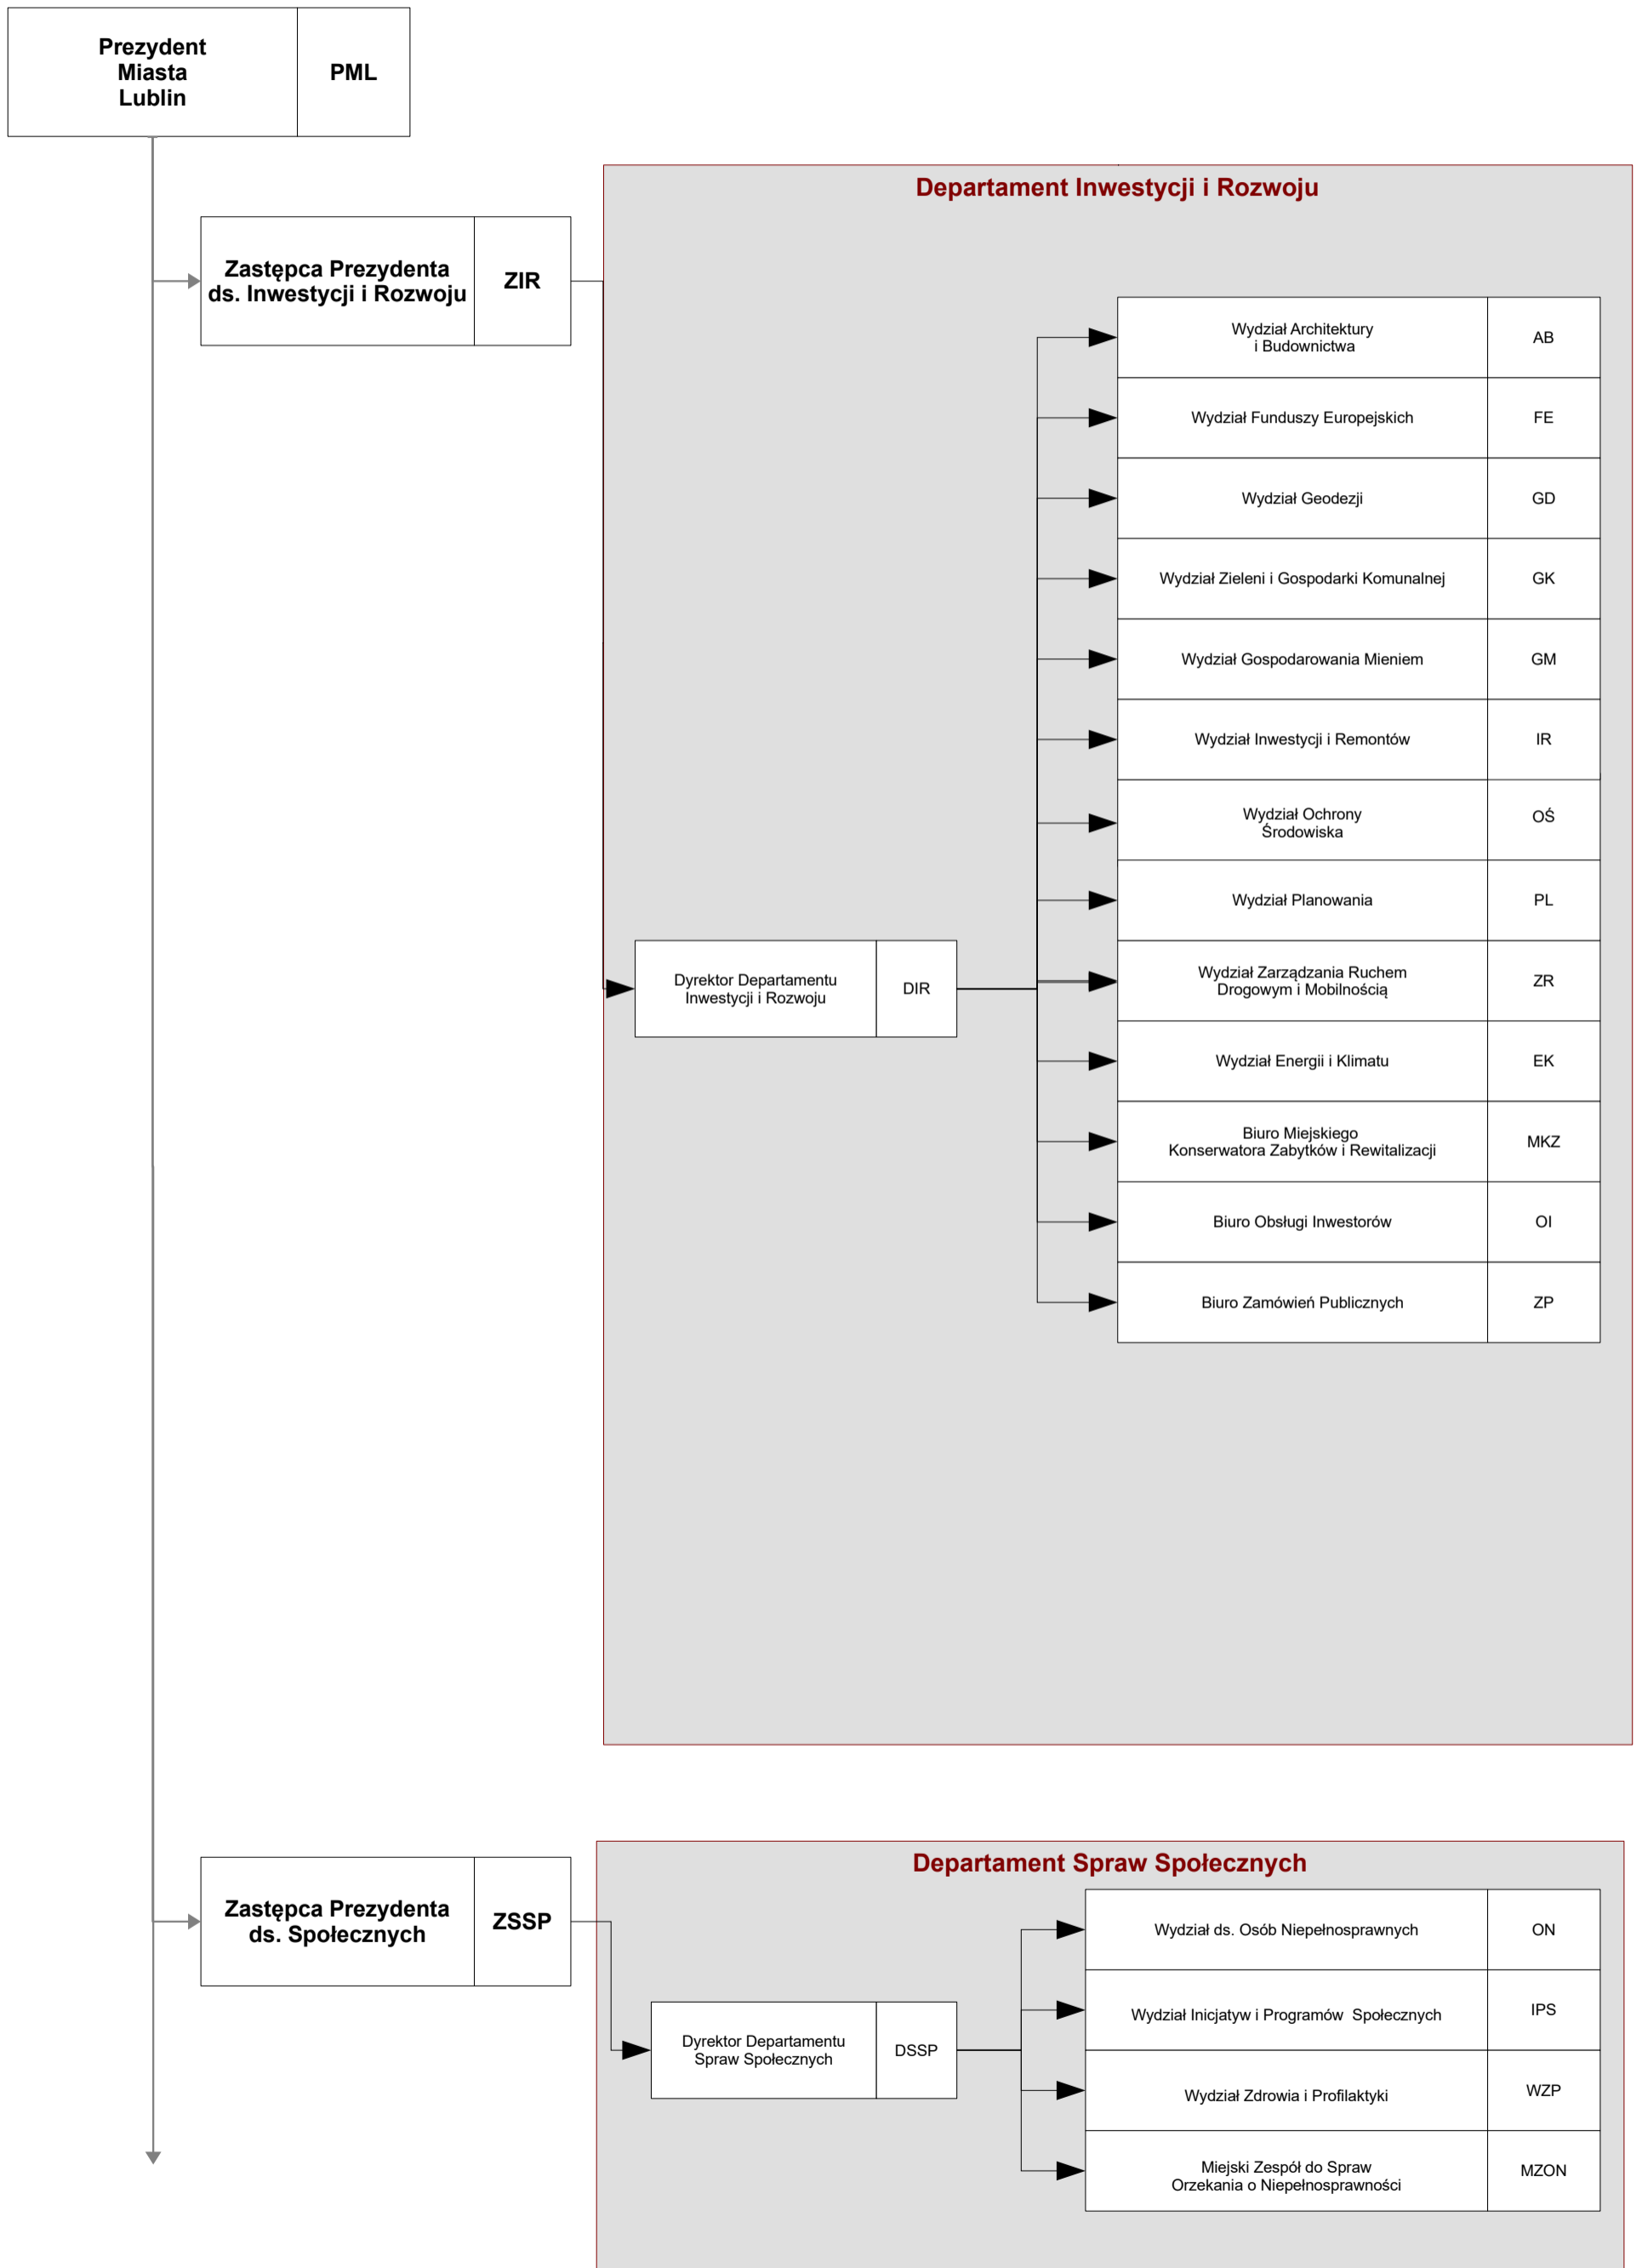

Prezydent Miasta Lublin

Załącznik do Regulaminu Organizacyjnego Urzędu Miasta Lublin
stanowiącego załącznik do zarządzenia nr 32/12/2018 Prezydenta Miasta Lublin z dnia 21 grudnia 2018 r.
w sprawie nadania Regulaminu Organizacyjnego Urzędu Miasta Lublin

Schemat graficzny struktury organizacyjnej Urzędu Miasta Lublin

Prezydent Miasta Lublin

Prezydent Miasta Lublin	PML
-------------------------	-----

LEGENDA