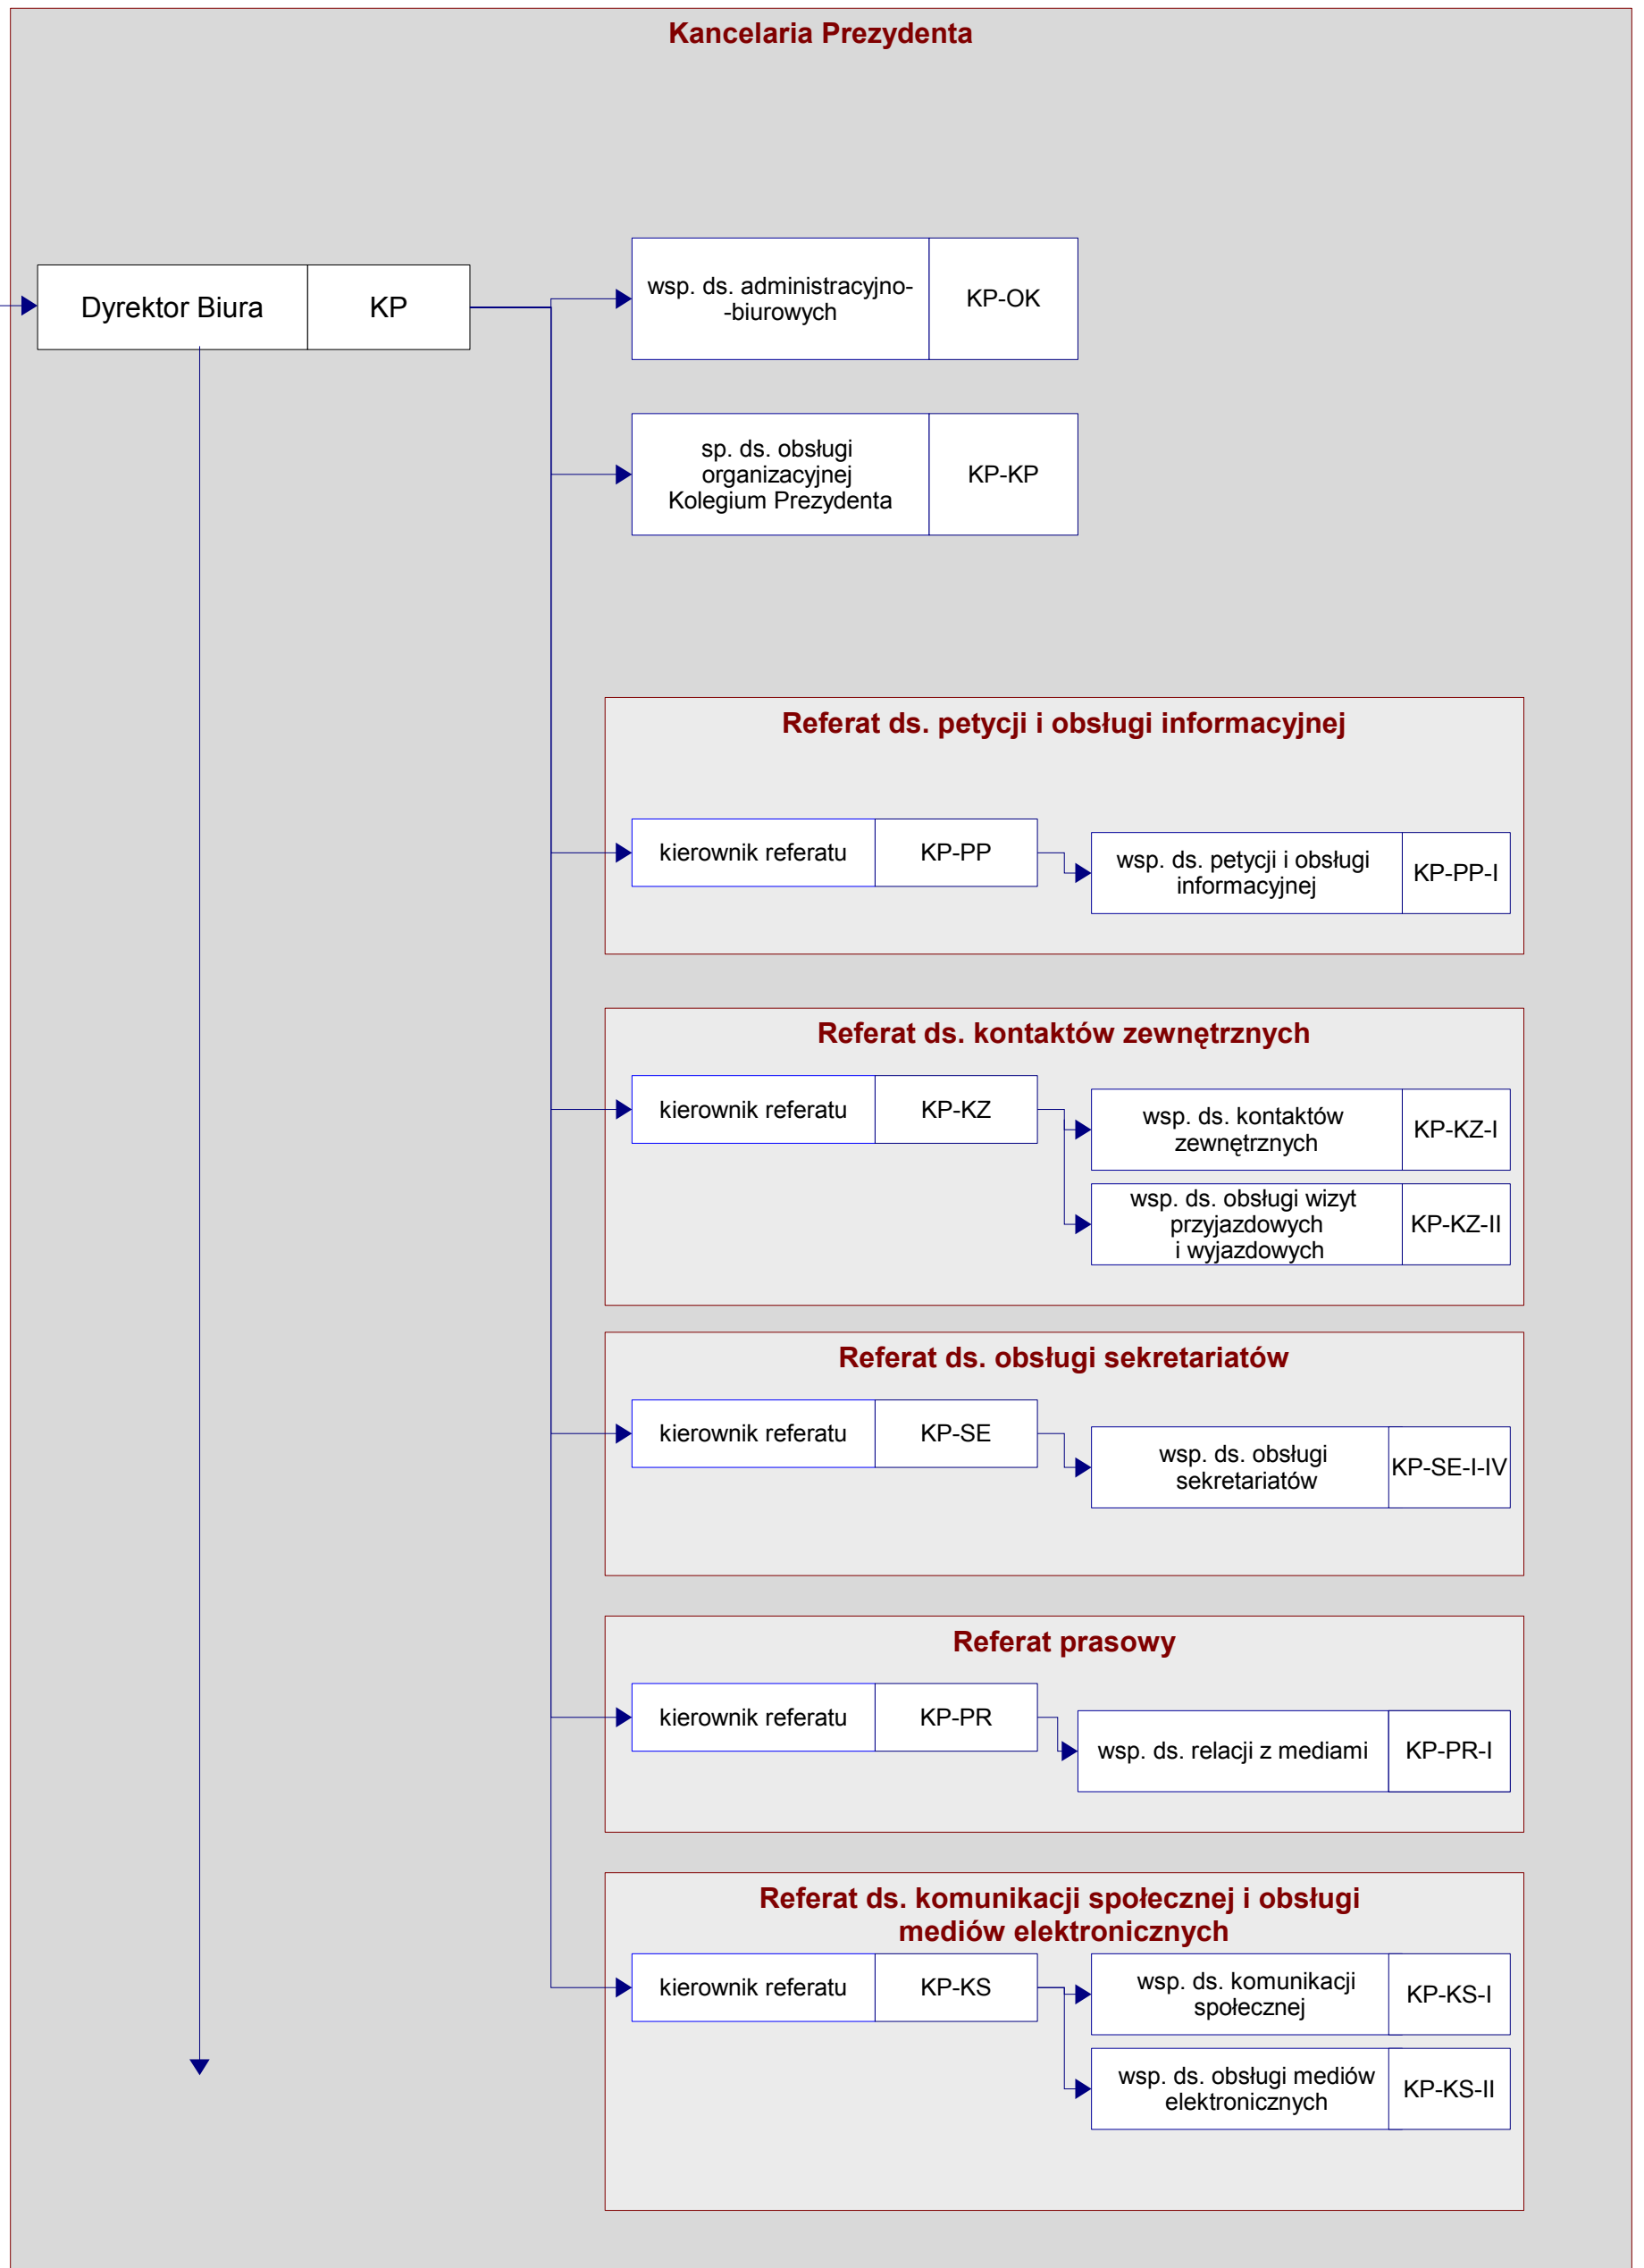

Schemat graficzny struktury organizacyjnej Departamentu Prezydenta

Prezydent Miasta	PML
------------------	-----

Prezydent Miasta	PML
------------------	-----

Prezydent Miasta	PML
-------------------------	------------

Prezydent Miasta Lublin

Prezydent Miasta	PML
-------------------------	------------

SSP ds. strategii i monitoringu wykorzystania miejskich obiektów sportowych	MOS
---	-----

SSP Administrator Bezpieczeństwa Informacji	ABI
---	-----