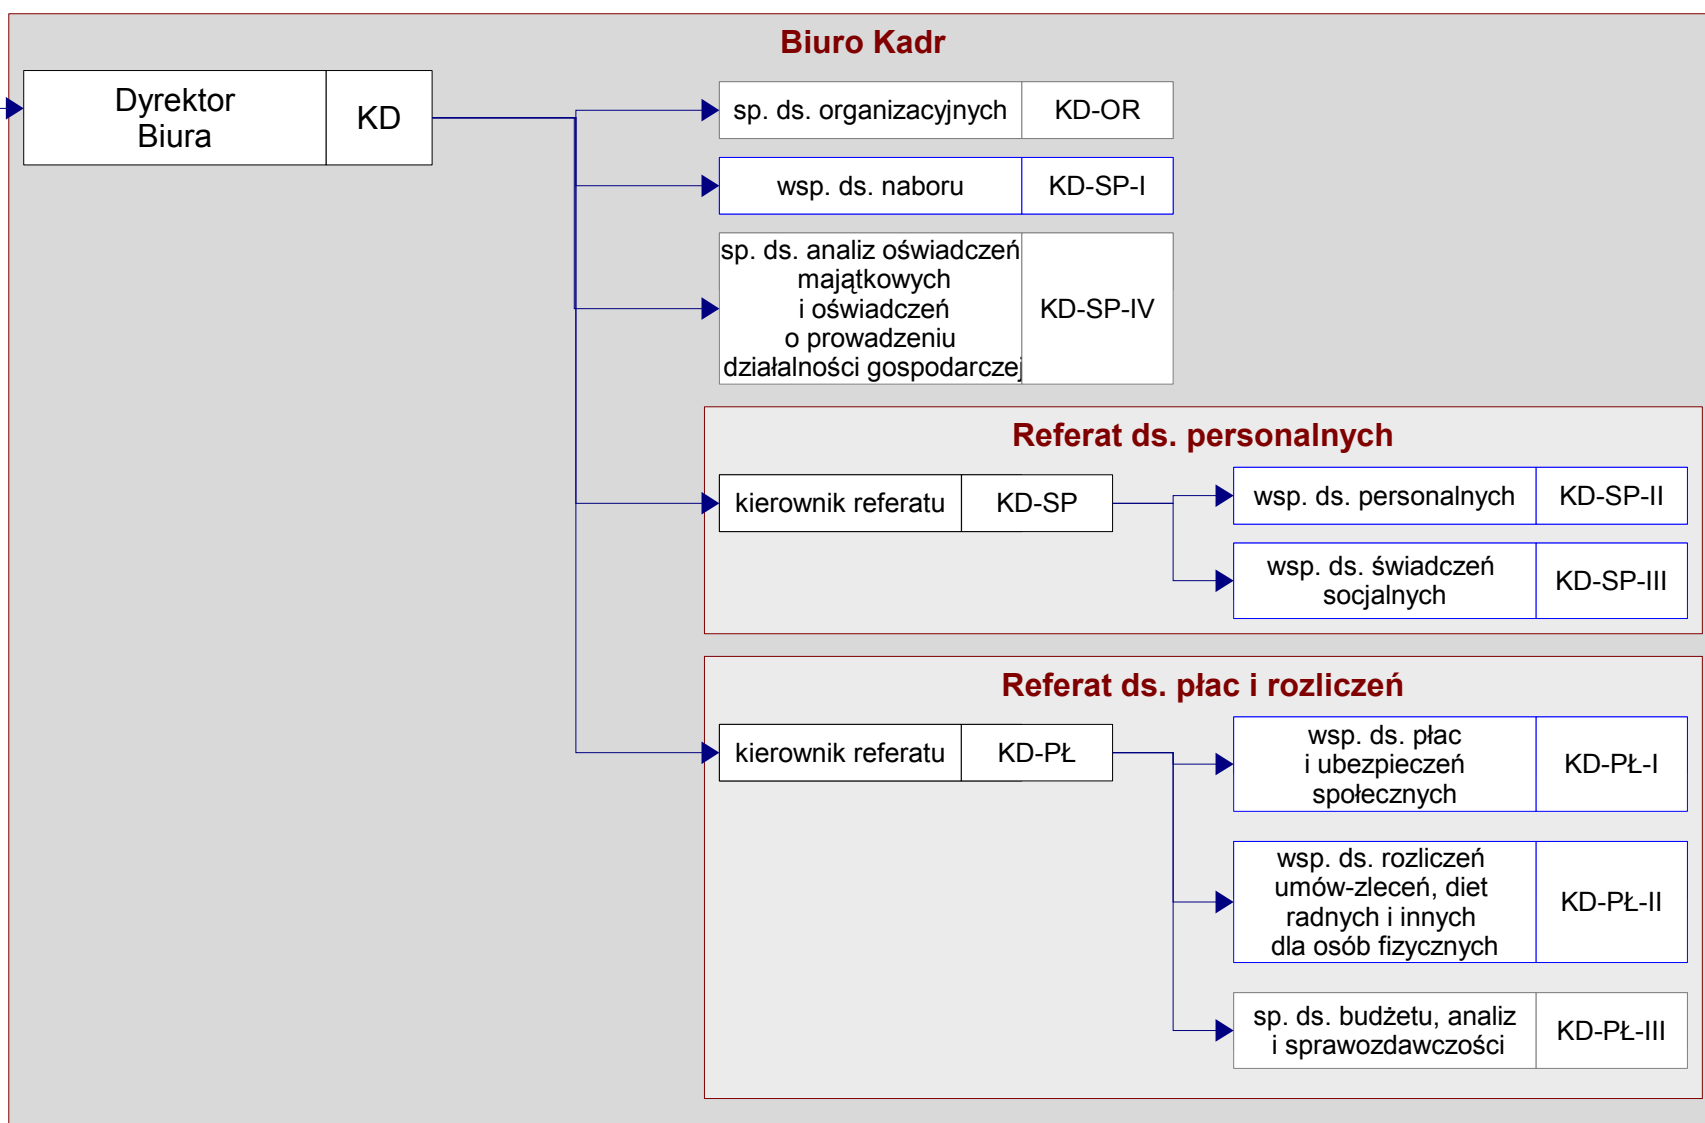

Schemat graficzny struktury organizacyjnej Departamentu Prezydenta

Prezydent Miasta	PML
------------------	-----

Prezydent Miasta	PML
------------------	-----

Prezydent Miasta	PML
-------------------------	------------

Prezydent Miasta Lublin

Prezydent Miasta	PML
-------------------------	------------

SSP ds. strategii i monitoringu wykorzystania miejskich obiektów sportowych	MOS
---	-----

SSP Administrator Bezpieczeństwa Informacji	ABI
---	-----