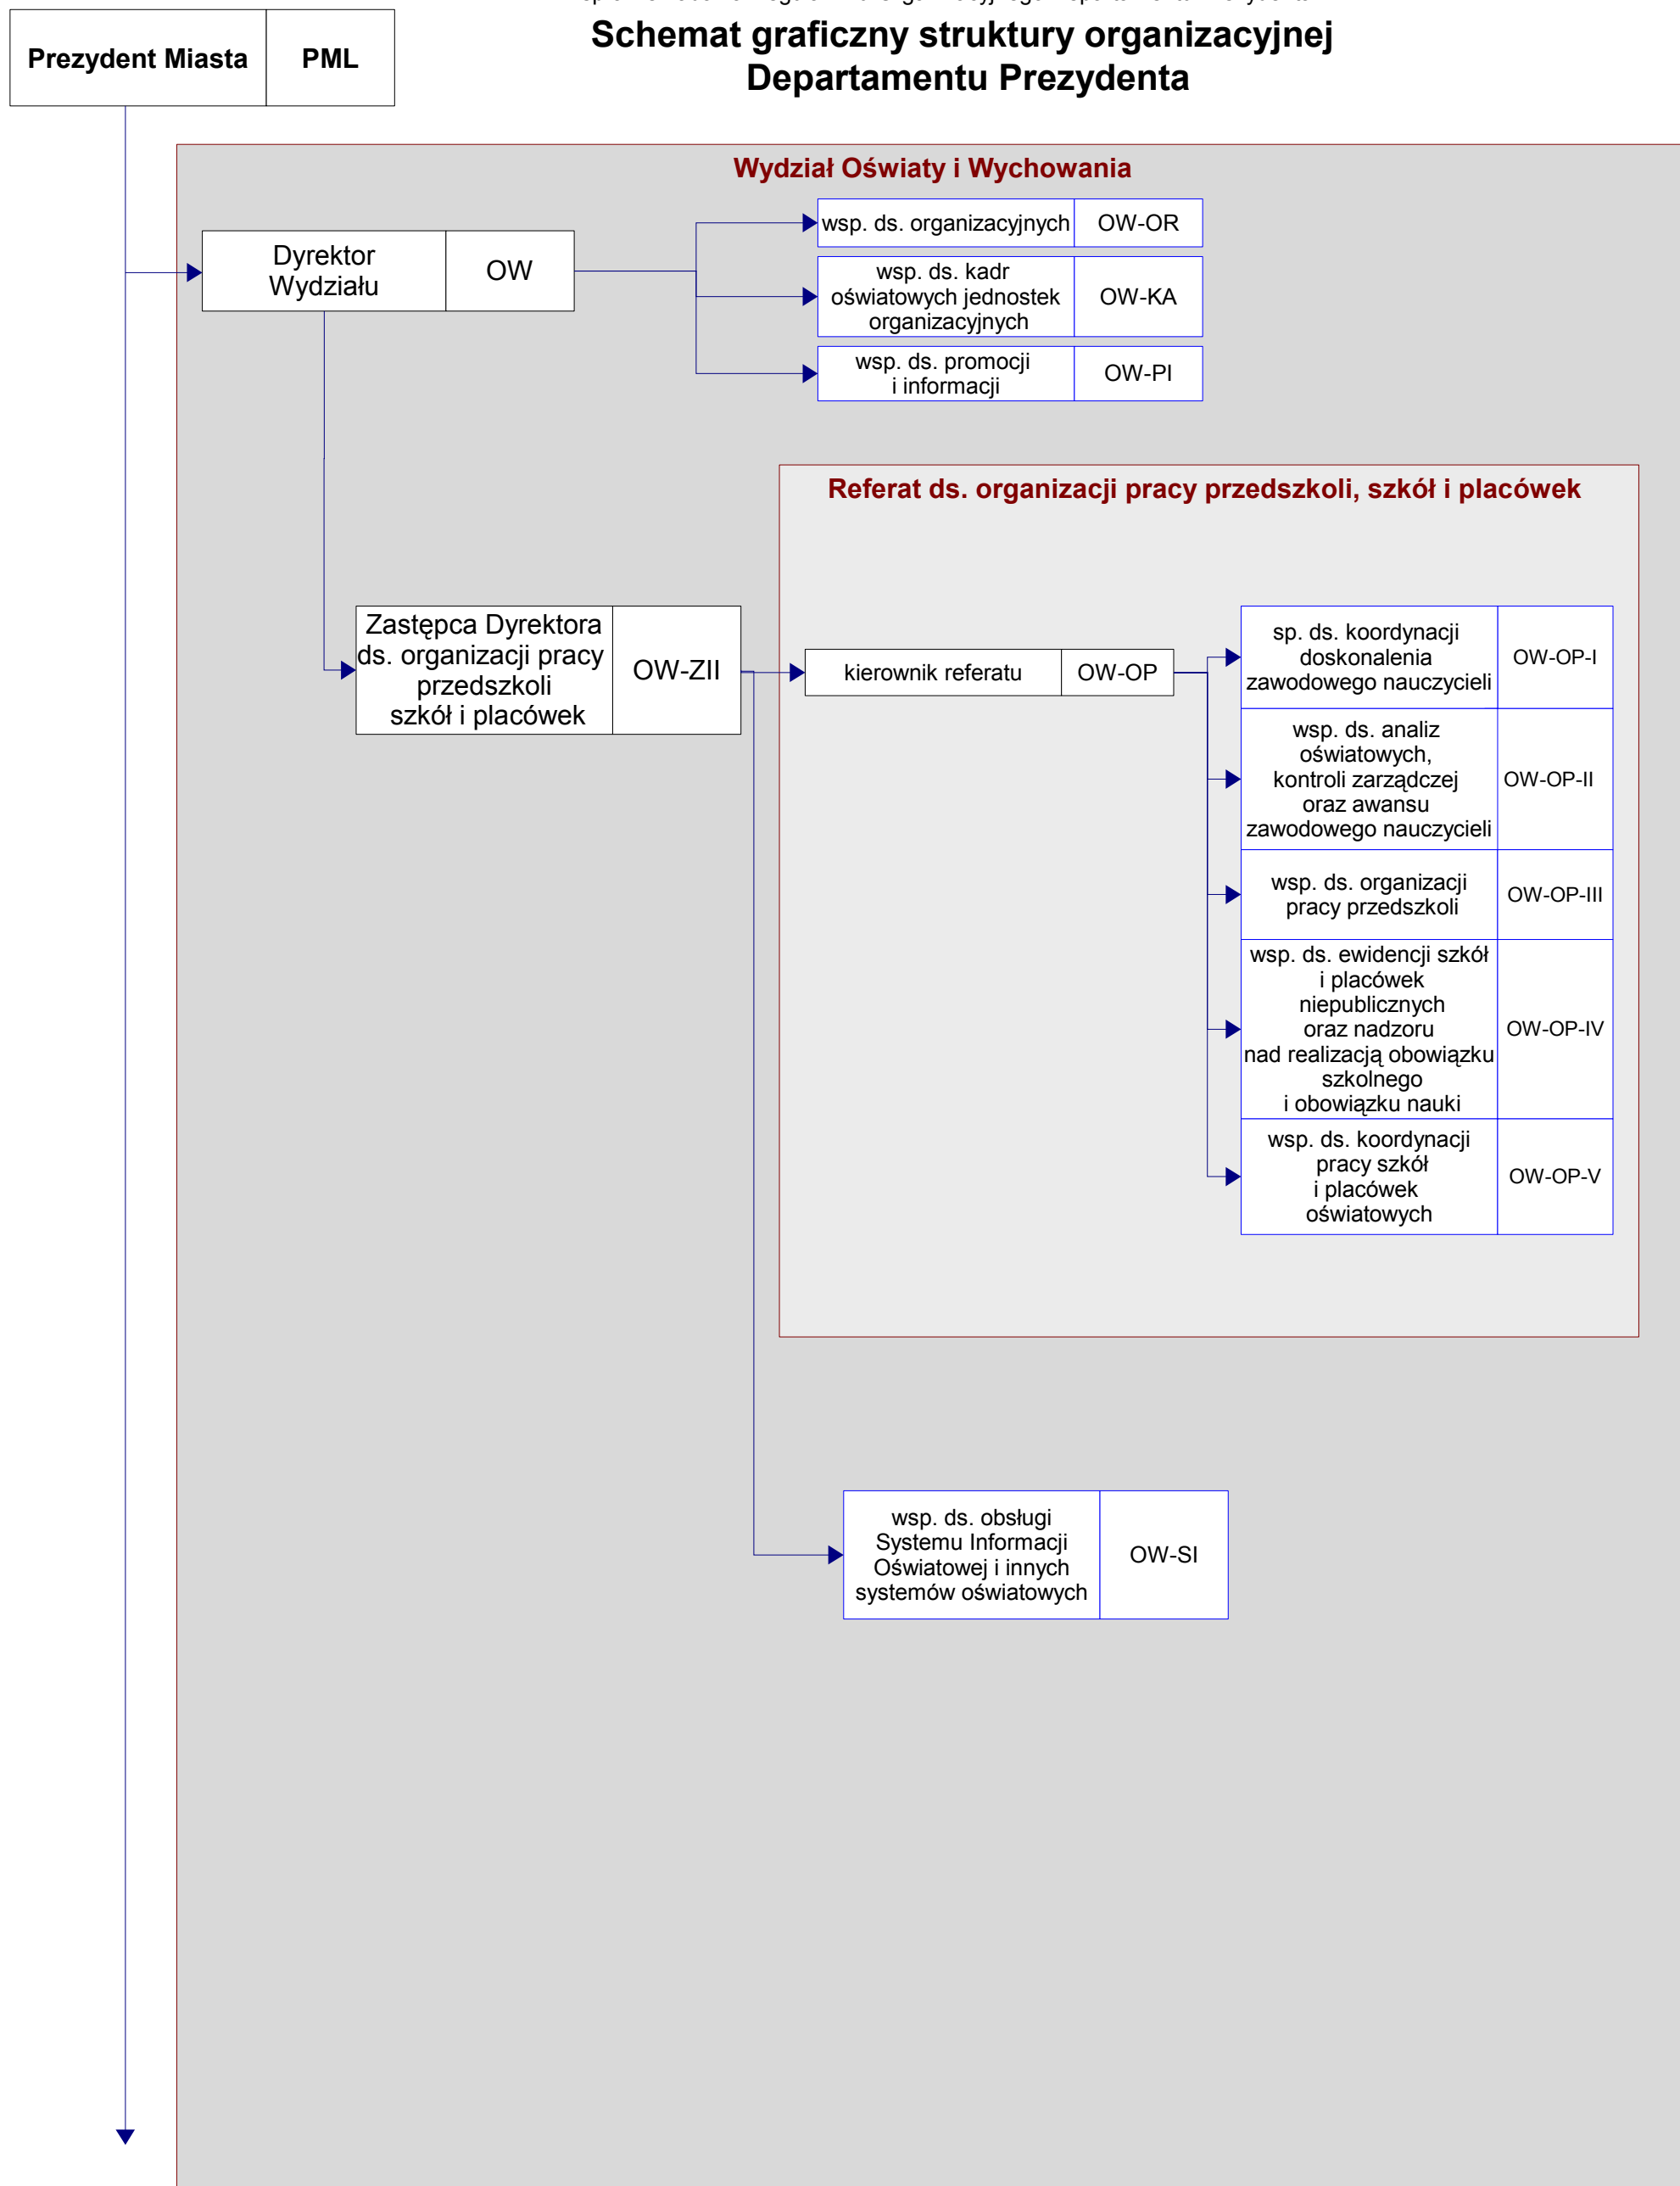

Prezydent Miasta Lublin

Załącznik do zarządzenia nr 79/12/2017 Prezydenta Miasta Lublin z dnia 29 grudnia 2017 r.
zmieniającego zarządzenie nr 89/8/2012 Prezydenta Miasta Lublin z dnia 10 sierpnia 2012 r.
w sprawie nadania Regulaminu Organizacyjnego Departamentu Prezydenta

Załącznik do Regulaminu Organizacyjnego Departamentu Prezydenta
stanowiącego załącznik do zarządzenia nr 89/8/2012 Prezydenta Miasta Lublin z dnia 10 sierpnia 2012 r.
w sprawie nadania Regulaminu Organizacyjnego Departamentu Prezydenta

Schemat graficzny struktury organizacyjnej Departamentu Prezydenta

Prezydent Miasta	PML
------------------	-----

Prezydent Miasta	PML
------------------	-----

Prezydent Miasta	PML
-------------------------	------------

Prezydent Miasta Lublin

Prezydent Miasta	PML
-------------------------	------------

SSP ds. strategii i monitoringu wykorzystania miejskich obiektów sportowych	MOS
---	-----

SSP Administrator Bezpieczeństwa Informacji	ABI
---	-----