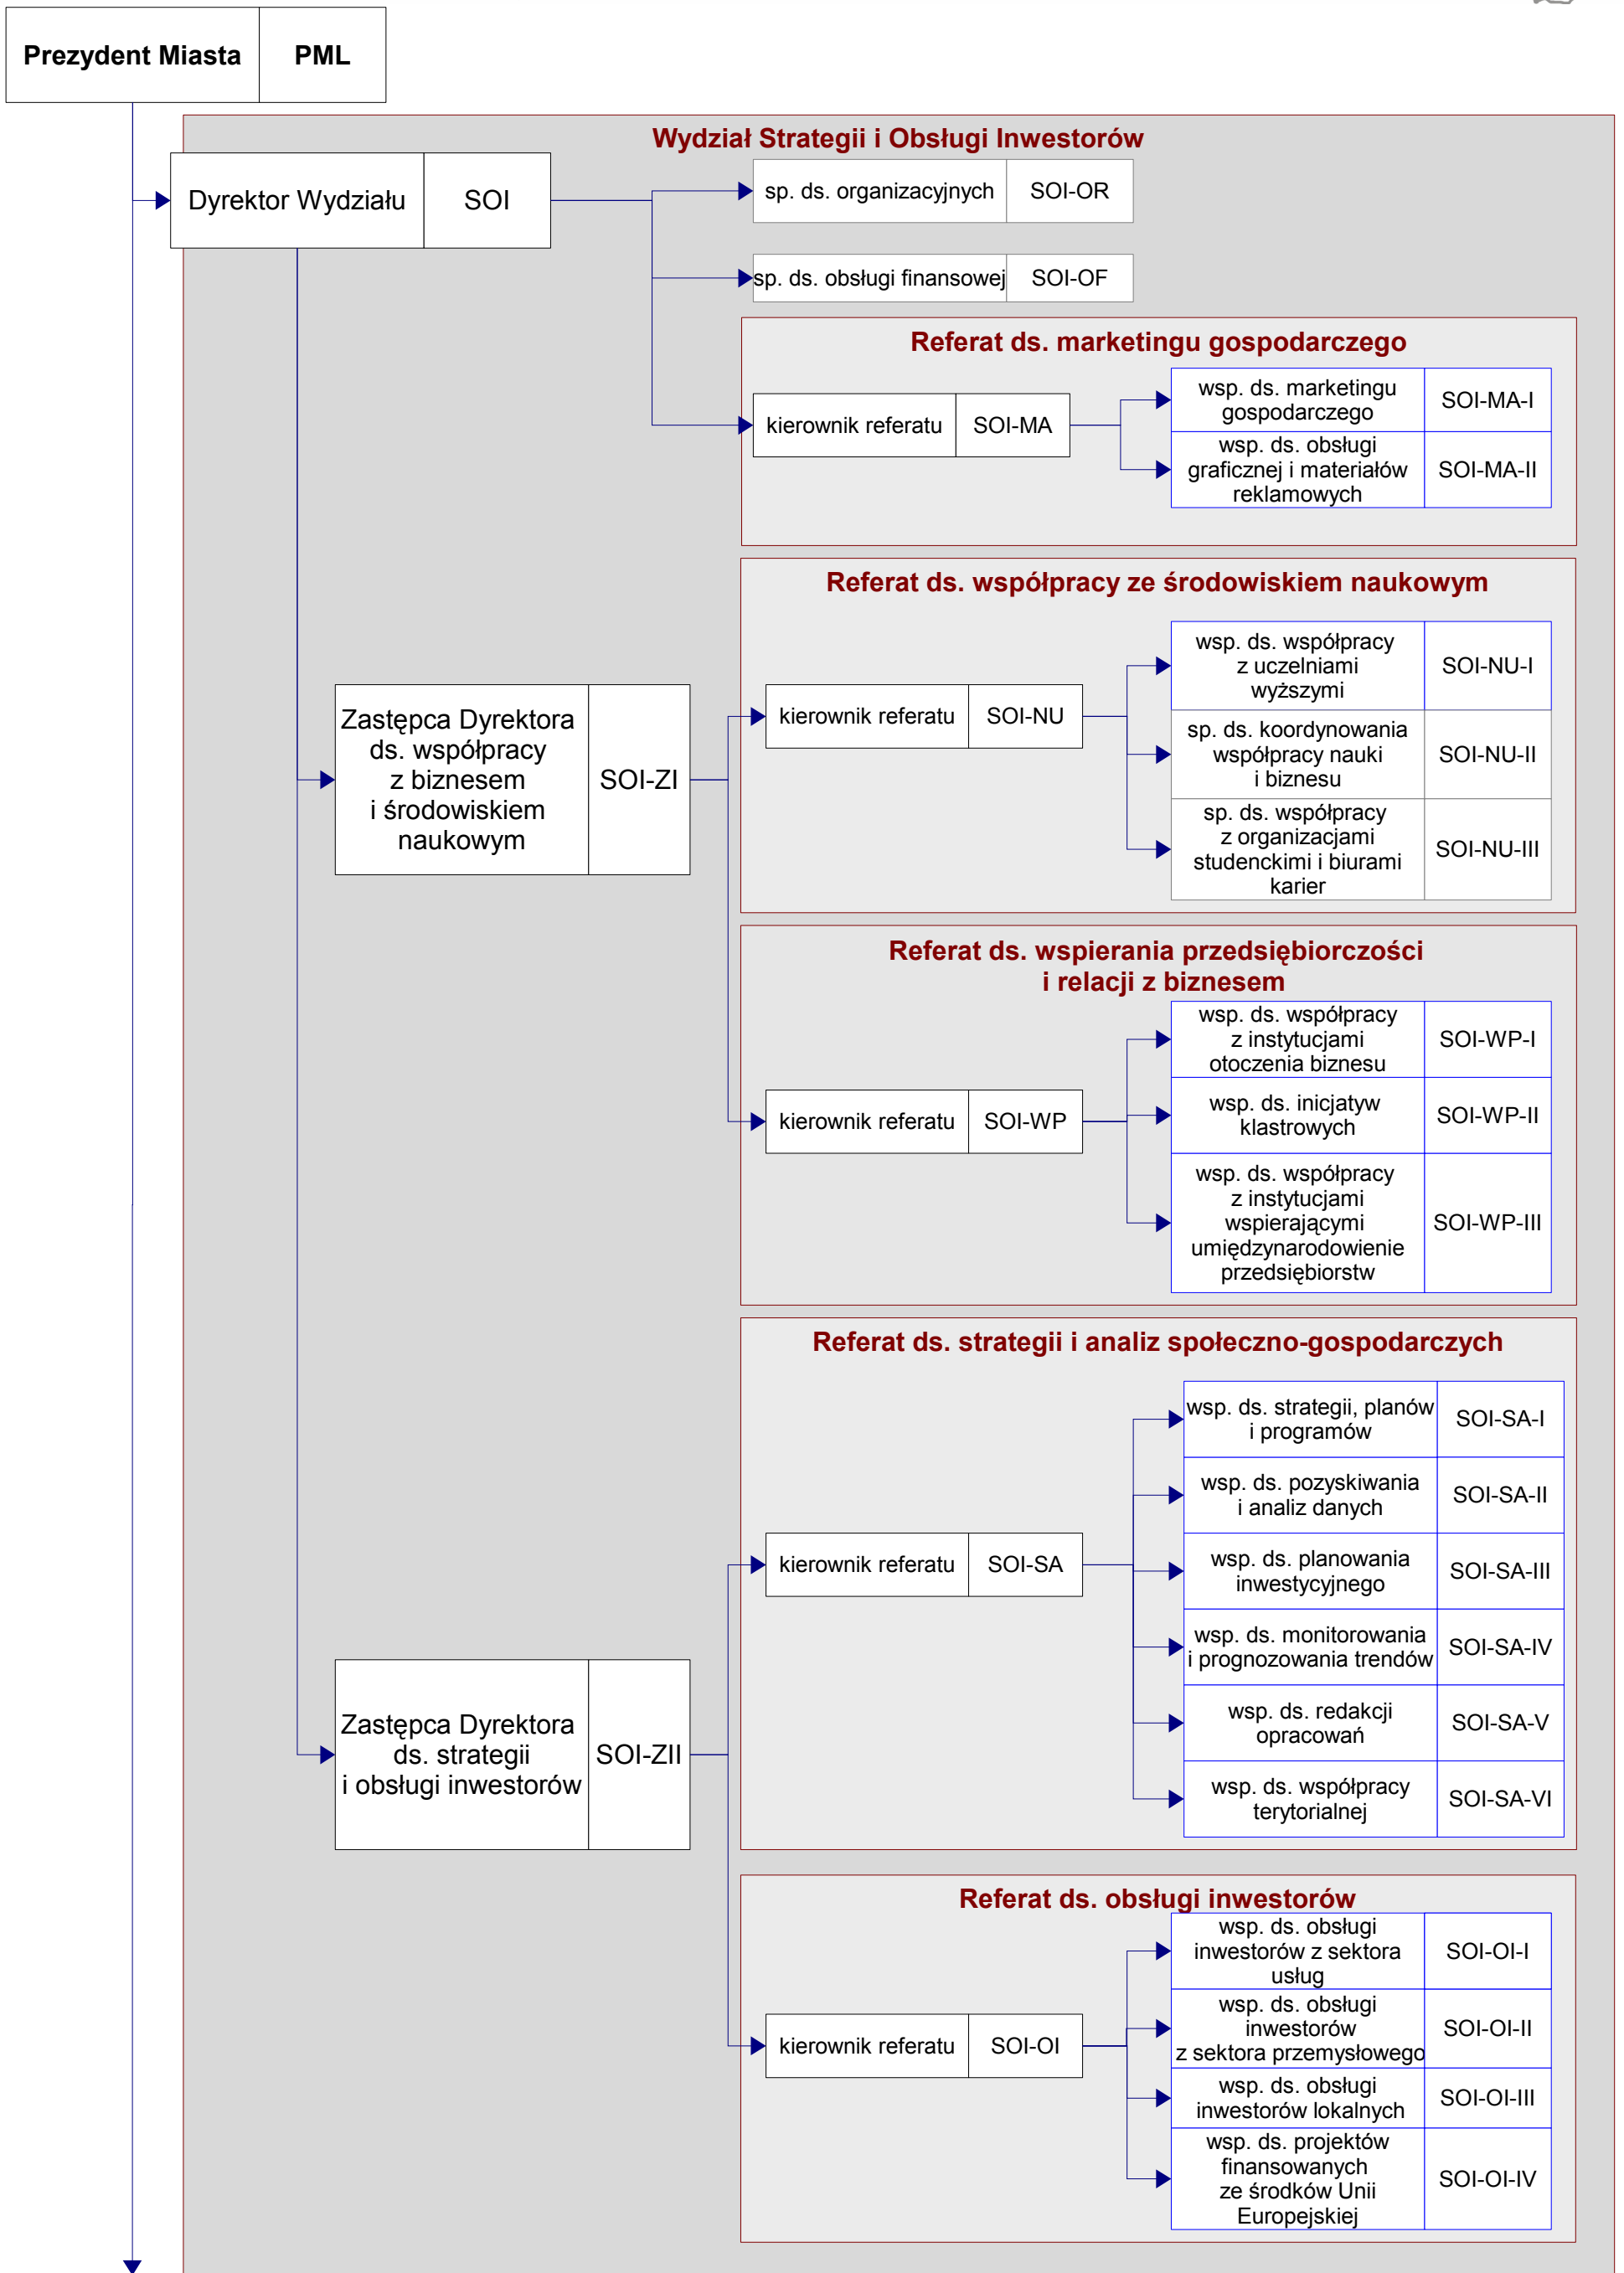

Załącznik do Regulaminu Organizacyjnego Departamentu Prezydenta
stanowiącego załącznik do zarządzenia nr 89/8/2012 Prezydenta Miasta Lublin z dnia 10 sierpnia 2012 r.
w sprawie nadania Regulaminu Organizacyjnego Departamentu Prezydenta

Schemat graficzny struktury organizacyjnej Departamentu Prezydenta

Prezydent Miasta	PML
------------------	-----

Prezydent Miasta	PML
------------------	-----

Prezydent Miasta	PML
-------------------------	------------

Prezydent Miasta Lublin

Prezydent Miasta	PML
-------------------------	------------

SSP ds. strategii i monitoringu wykorzystania miejskich obiektów sportowych	MOS
---	-----

SSP Administrator Bezpieczeństwa Informacji	ABI
---	-----