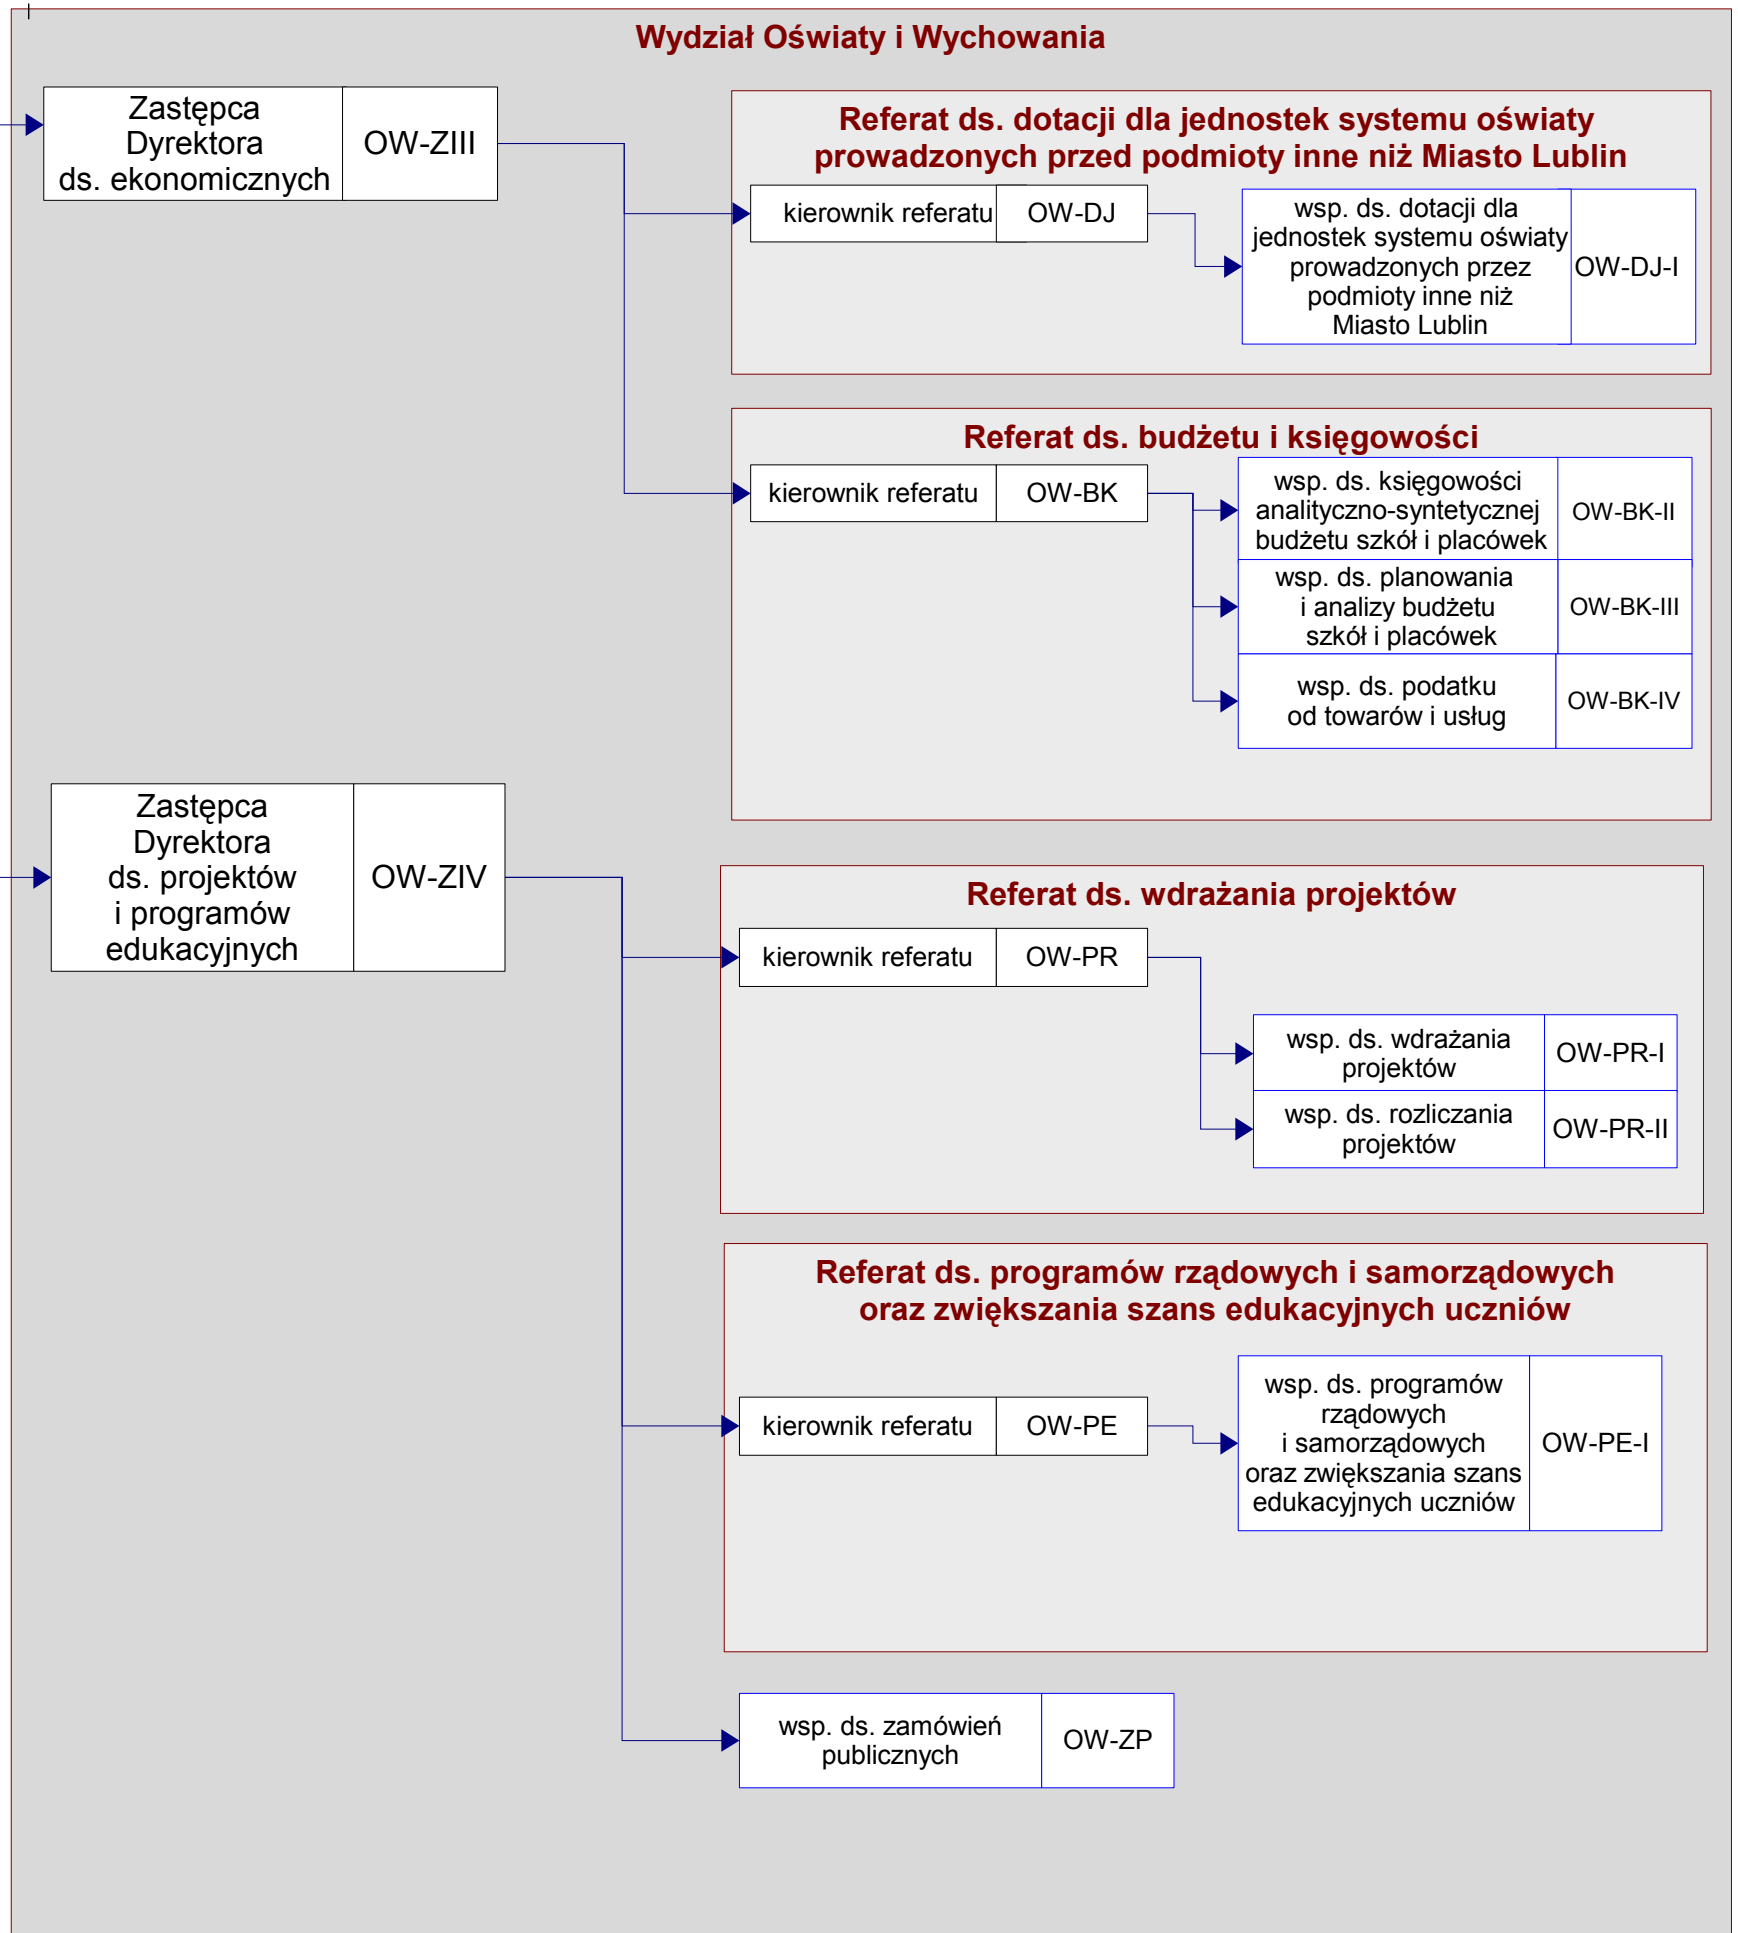

Prezydent Miasta Lublin

Załącznik do zarządzenia nr 79/12/2017 Prezydenta Miasta Lublin z dnia 29 grudnia 2017 r.
zmieniającego zarządzenie nr 89/8/2012 Prezydenta Miasta Lublin z dnia 10 sierpnia 2012 r.
w sprawie nadania Regulaminu Organizacyjnego Departamentu Prezydenta

Załącznik do Regulaminu Organizacyjnego Departamentu Prezydenta
stanowiącego załącznik do zarządzenia nr 89/8/2012 Prezydenta Miasta Lublin z dnia 10 sierpnia 2012 r.
w sprawie nadania Regulaminu Organizacyjnego Departamentu Prezydenta

Schemat graficzny struktury organizacyjnej Departamentu Prezydenta

Prezydent Miasta	PML
------------------	-----

Prezydent Miasta	PML
------------------	-----

Prezydent Miasta	PML
-------------------------	------------