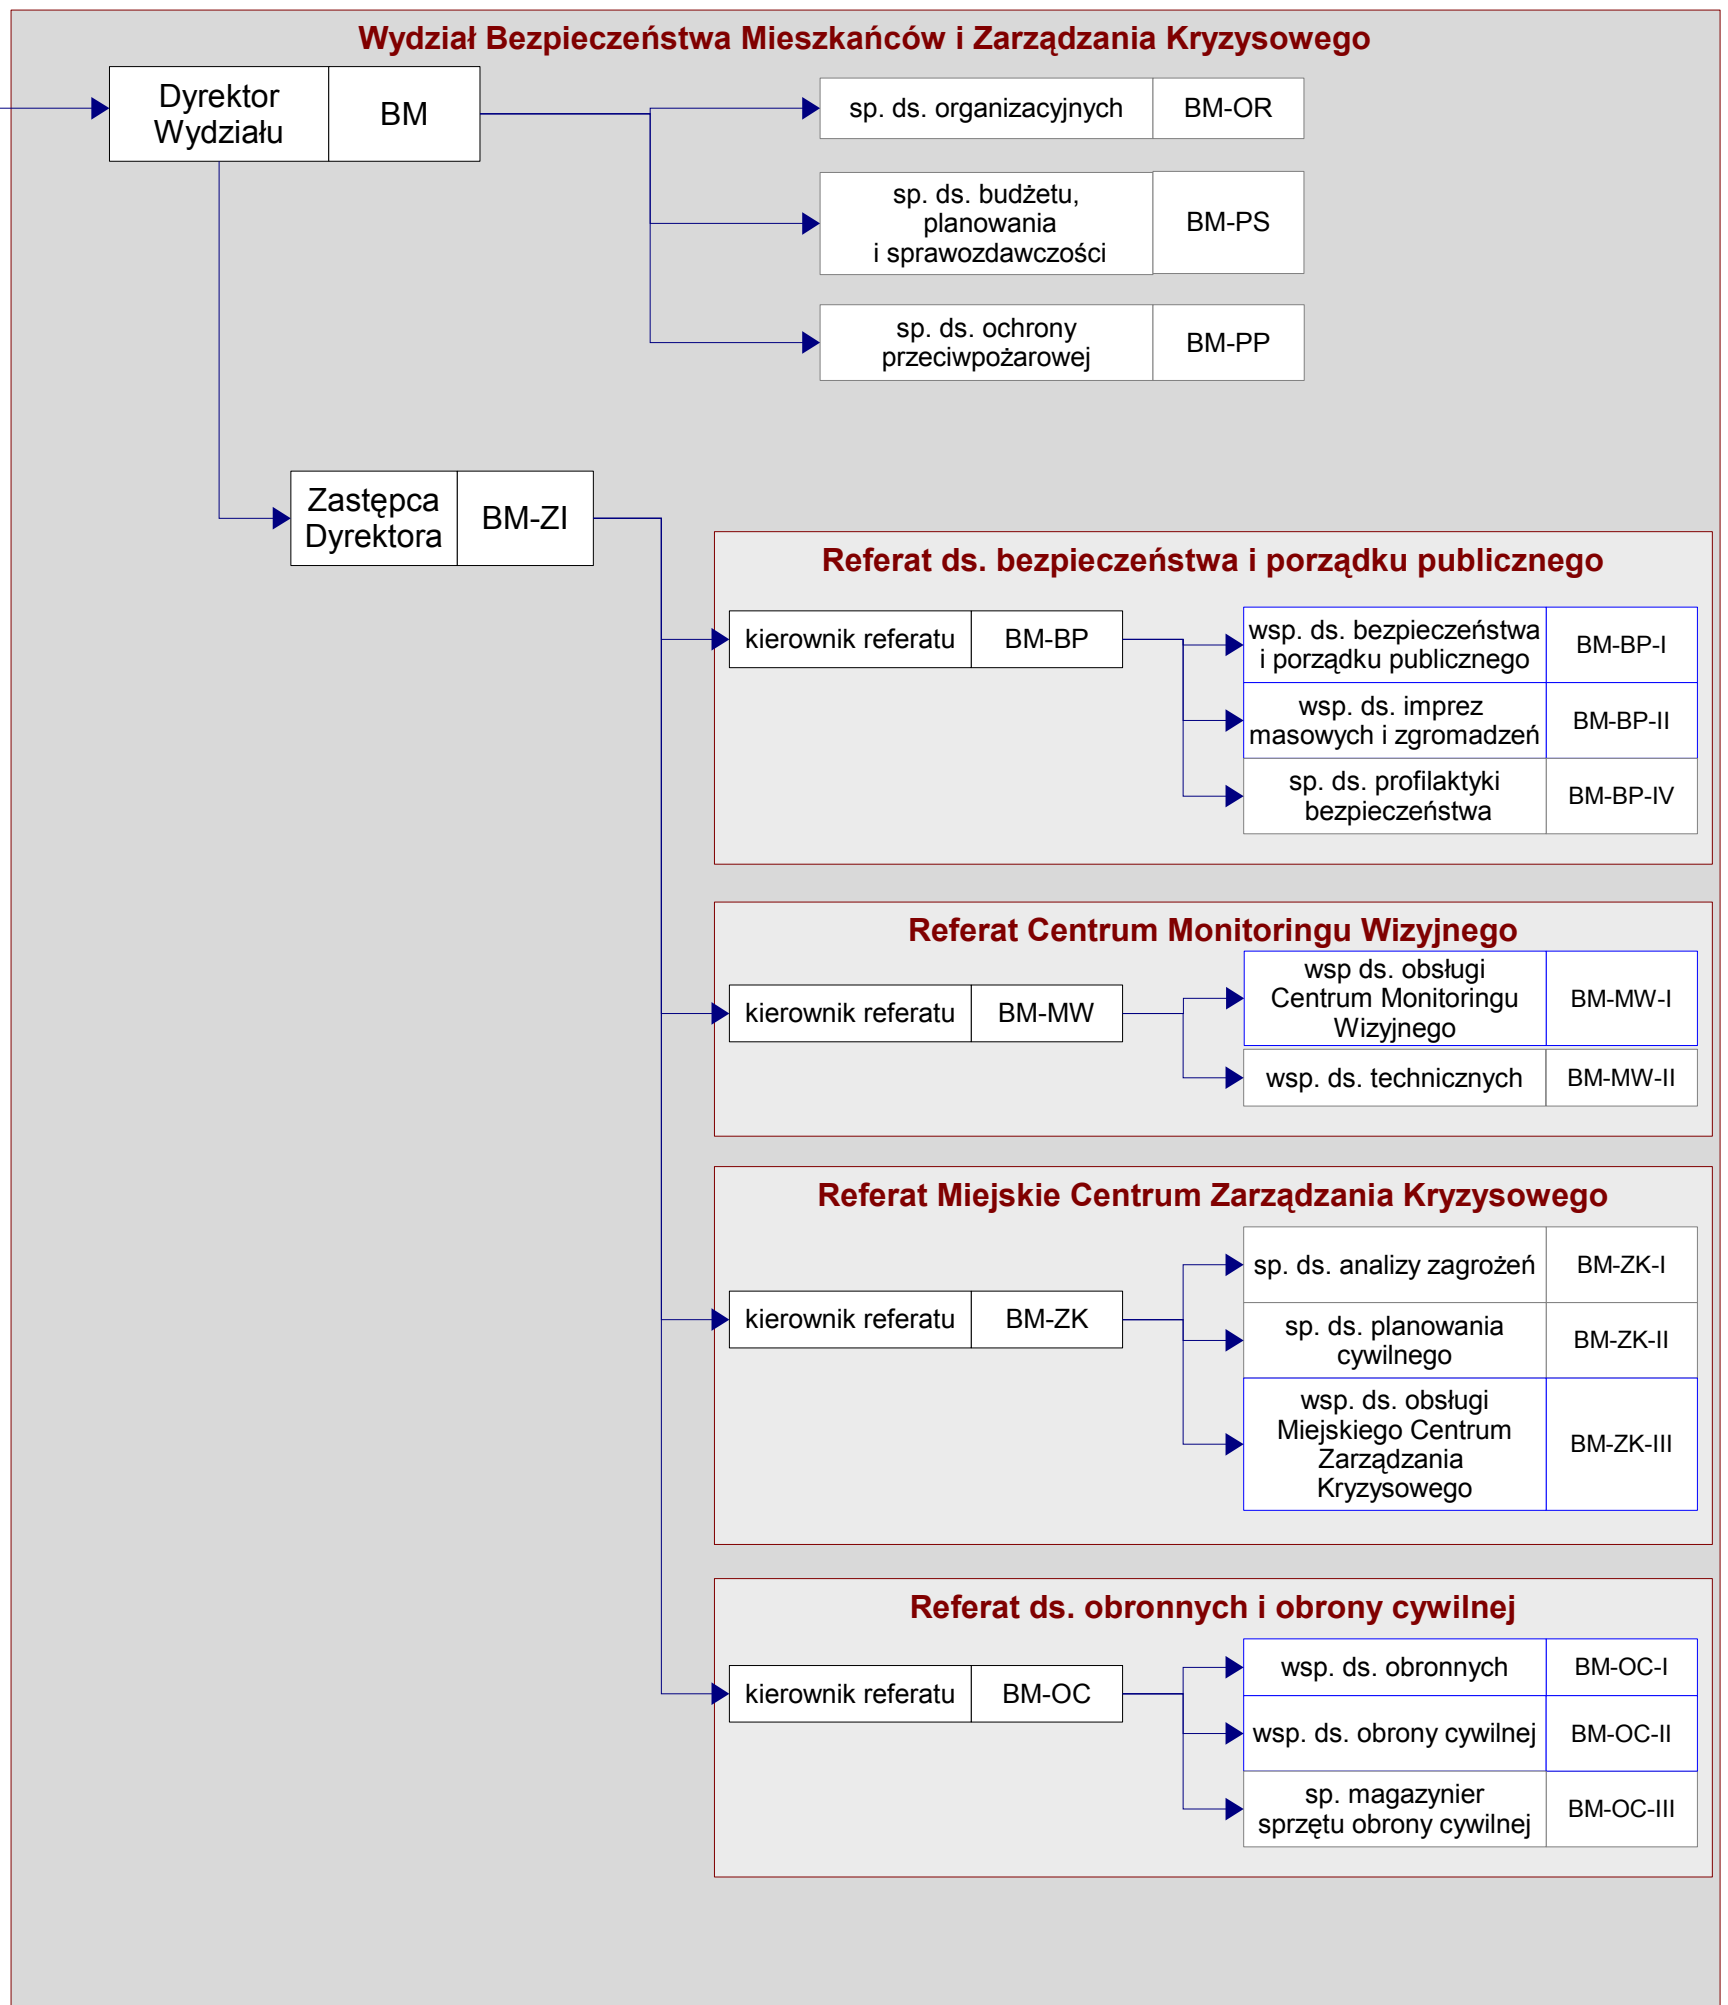

Schemat graficzny struktury organizacyjnej Departamentu Prezydenta

Prezydent Miasta	PML
------------------	-----

Prezydent Miasta	PML
------------------	-----

Prezydent Miasta	PML
-------------------------	------------