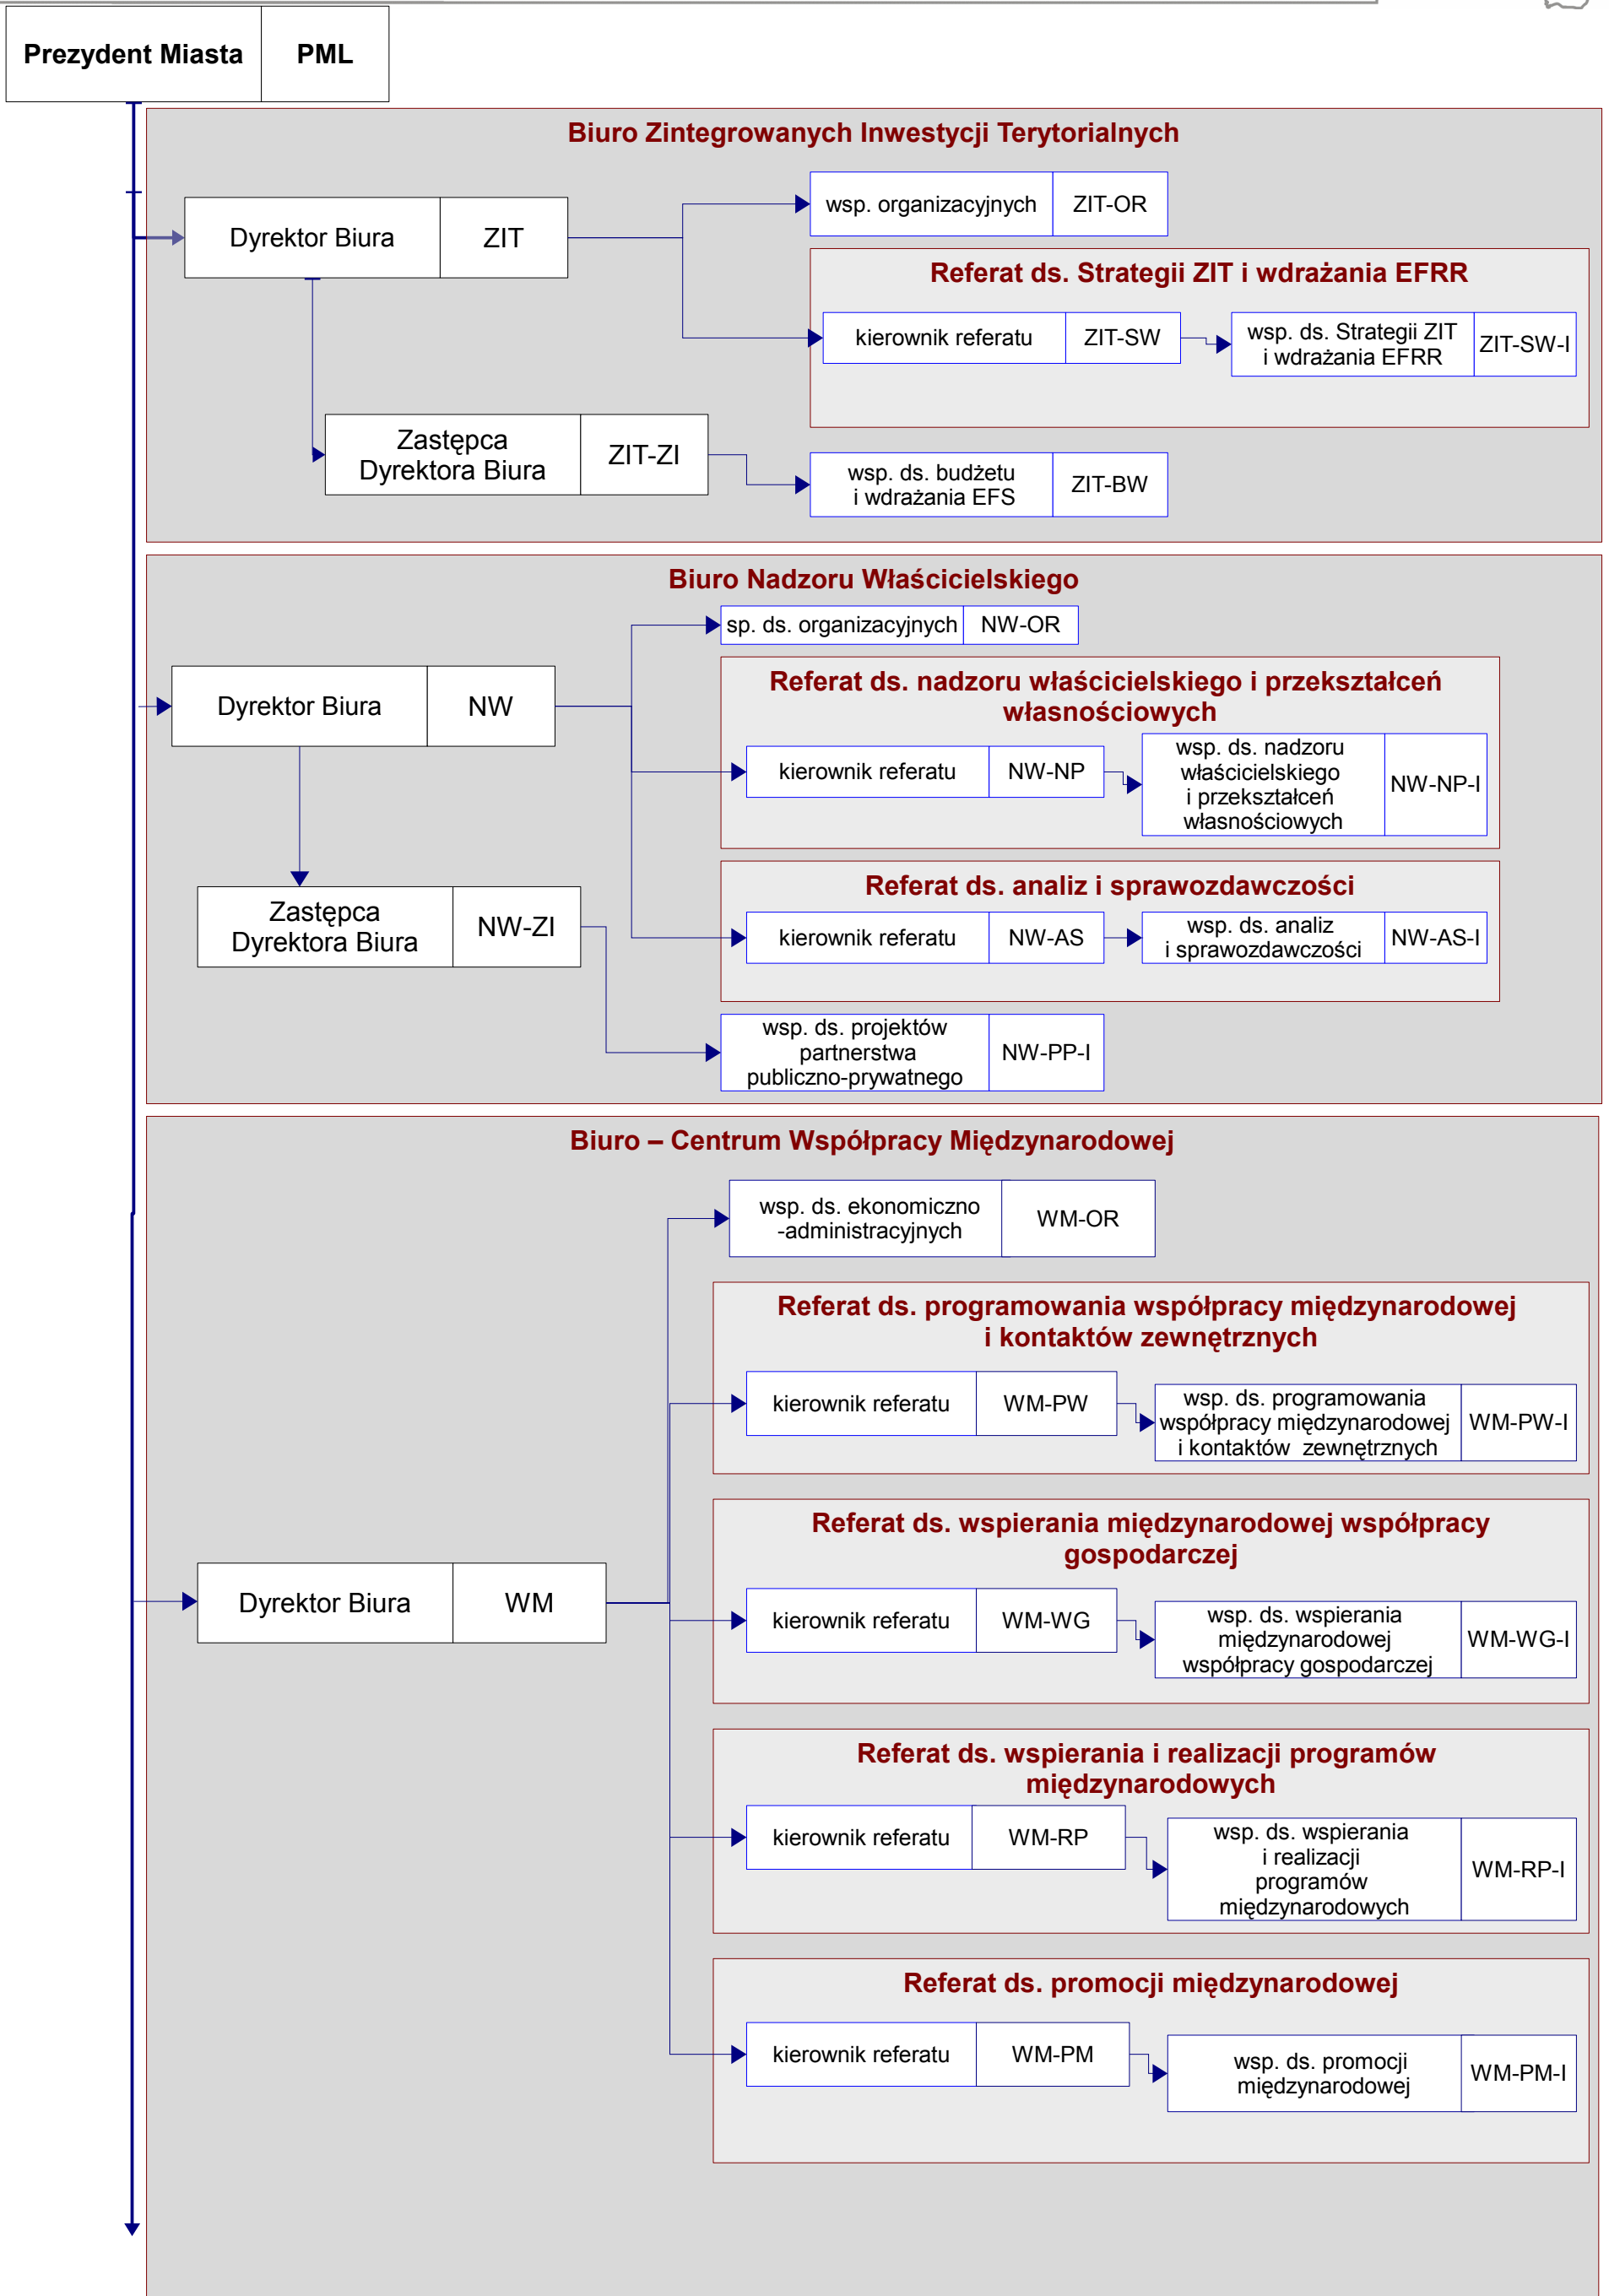

Załącznik do Regulaminu Organizacyjnego Departamentu Prezydenta
stanowiącego załącznik do zarządzenia nr 89/8/2012 Prezydenta Miasta Lublin z dnia 10 sierpnia 2012 r.
w sprawie nadania Regulaminu Organizacyjnego Departamentu Prezydenta

Schemat graficzny struktury organizacyjnej Departamentu Prezydenta

Prezydent Miasta	PML
------------------	-----

Prezydent Miasta	PML
------------------	-----

Prezydent Miasta	PML
-------------------------	------------

Prezydent Miasta Lublin

Prezydent Miasta	PML
-------------------------	------------

SSP ds. strategii i monitoringu wykorzystania miejskich obiektów sportowych	MOS
---	-----

SSP Administrator Bezpieczeństwa Informacji	ABI
---	-----