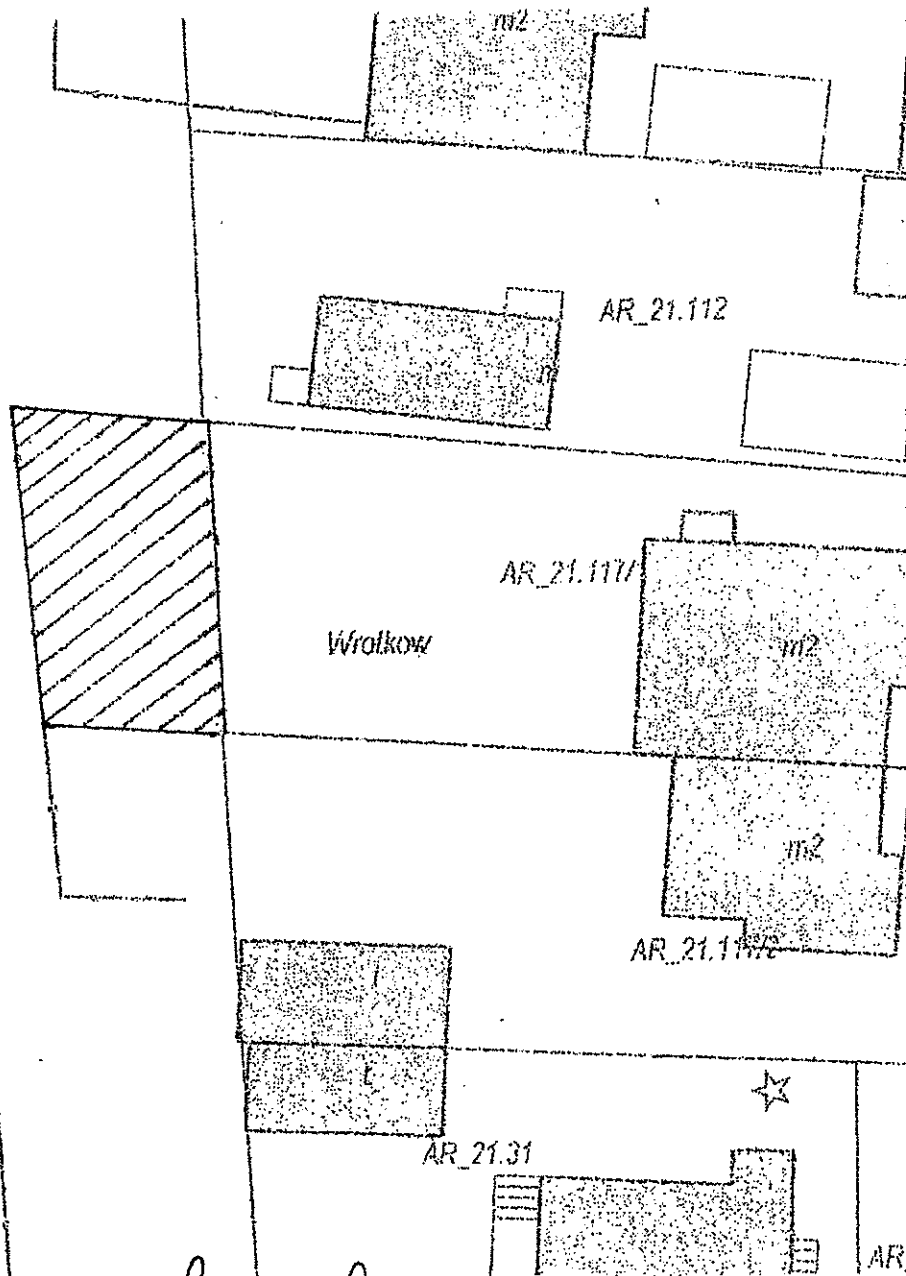

Mapa nr 1 do załącznika do Zarządzenia nr 72/12/2016
Prezydenta Miasta Lublin
z dnia 23 grudnia 2016 r.

Z-ca DYREKTORA
WZIASI I GOSPODAROWANIA MIENIEM

[Signature]
mgr Artur Czekał

DYREKTOR
WZIASI I GOSPODAROWANIA MIENIEM
[Signature]
mgr Arkadiusz Nahn