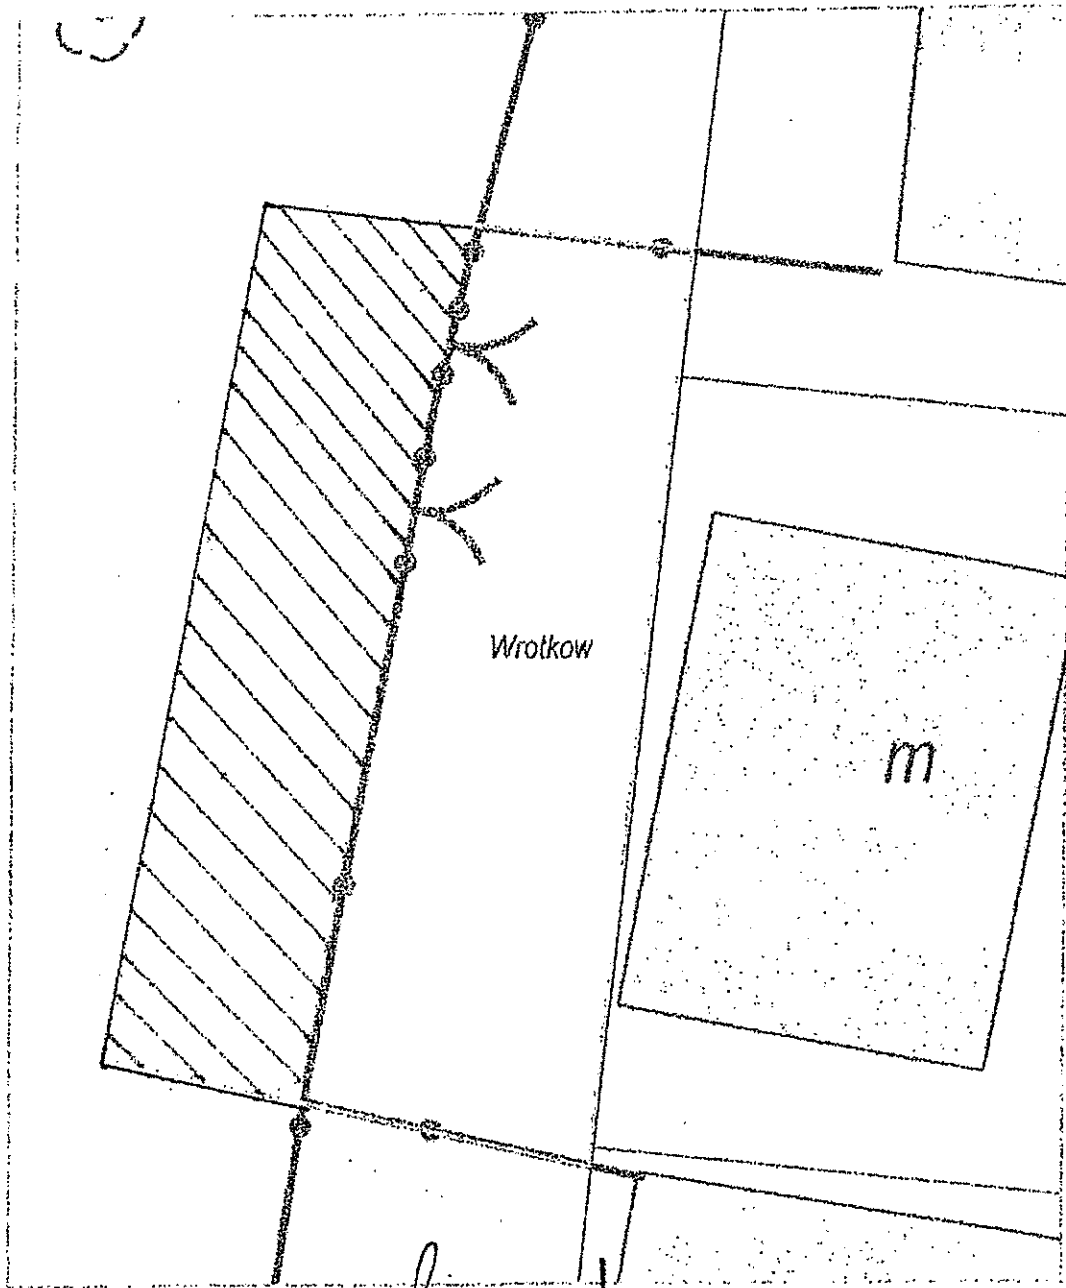

Mapa nr 2 do załącznika do Zarządzenia nr 42/12/2016
Prezydenta Miasta Lublin
z dnia 23 grudnia 2016r

Z-ca DYREKTORA
WYDZIAŁU GOSPODAROWANIA MIENIEM
mgr Artur Skała Mochel-Dul

DYREKTOR
WYDZIAŁU GOSPODAROWANIA MIENIEM