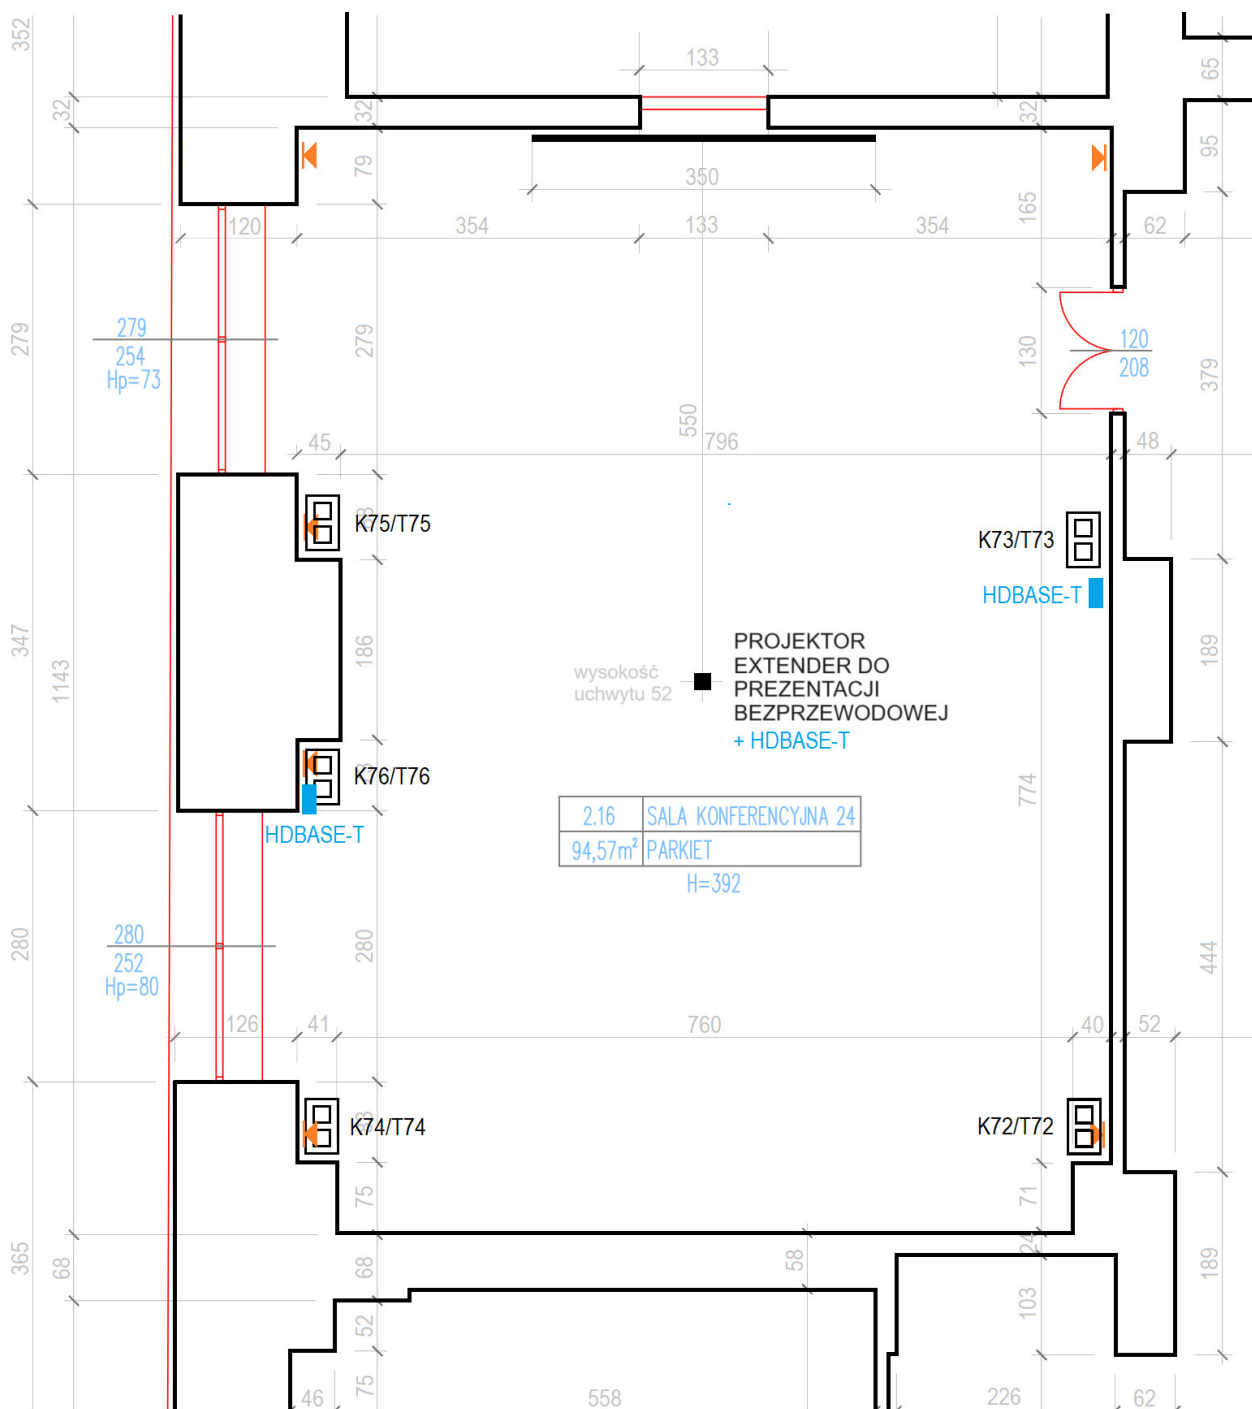

Załącznik nr 1

LEGENDA:

-  - gniazdko logiczne 2xRJ45 kat. 5e
-  - nagłośnienie audio
-  - zaplanowane miejsce instalacji urządzenia HDBASE-T